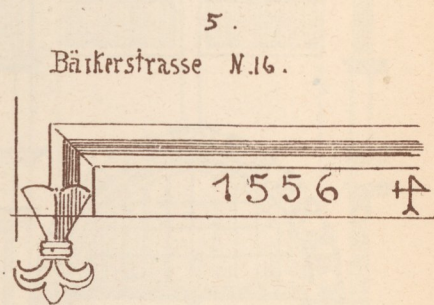

Zinne des Giebels.

Wappenschild des Einfahrtsthores von Hämelscheburg.

Wappenschild neben dem Portal.

Bäckerstrasse N.16.

Demplers. Haus.

Steinmetzzeichen.

Detail vom Erkergiebel

cm 100

Mässtab zu Fig 3.

F. Dreher.

Mässtab zu Fig 1 u 4