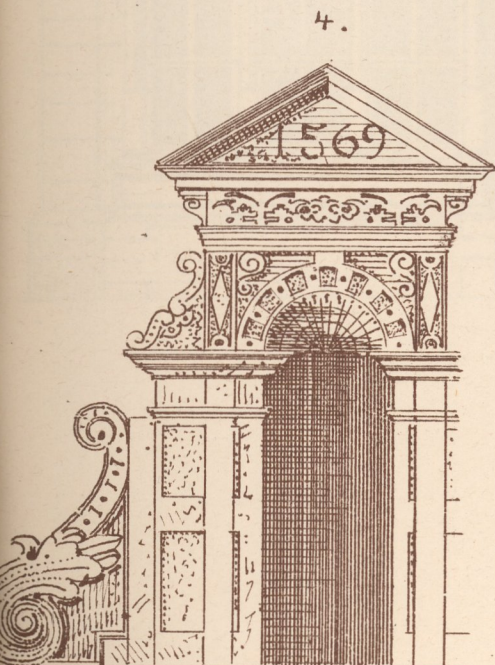

Zinne des Giebels.

Wappenschild des Einfahrtsthores von Hämelscheburg.

Wappenschild neben dem Portal.

Bäckerstrasse N.16.

Demplers. Haus.

Steinmetzzeichen.

Detail vom Erkergiebel

cm 100

Mässtab zu Fig 3.

F. Dreher.

Mässtab zu Fig 1 u 4