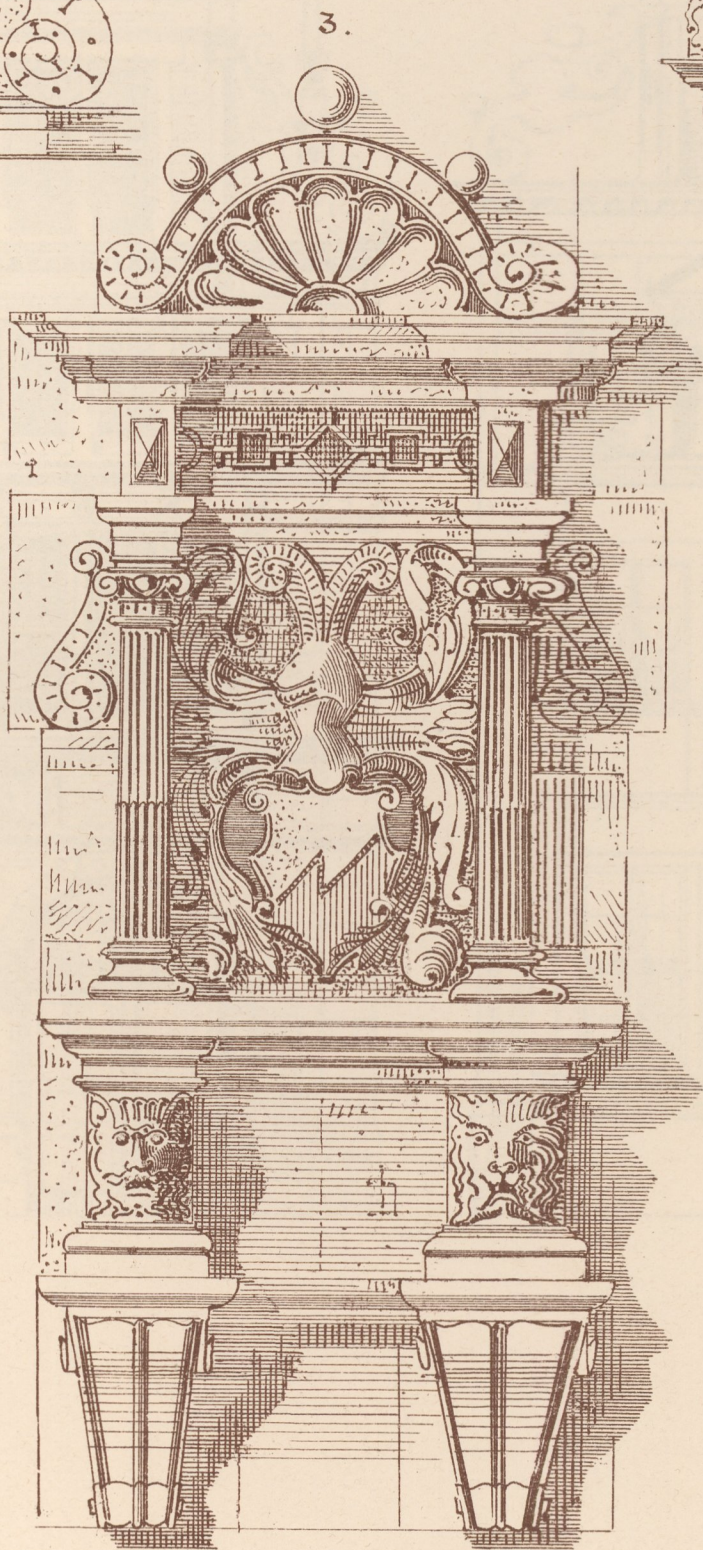

Zinne des Giebels.

Wappenschild des Einfahrtsthores von Hämelscheburg.

Wappenschild neben dem Portal.

Bäckerstrasse N.16.

Demplers. Haus.

Steinmetzzeichen.

Detail vom Erkergiebel

cm 100

Mässtab zu Fig 3.

F. Dreher.

Mässtab zu Fig 1 u 4