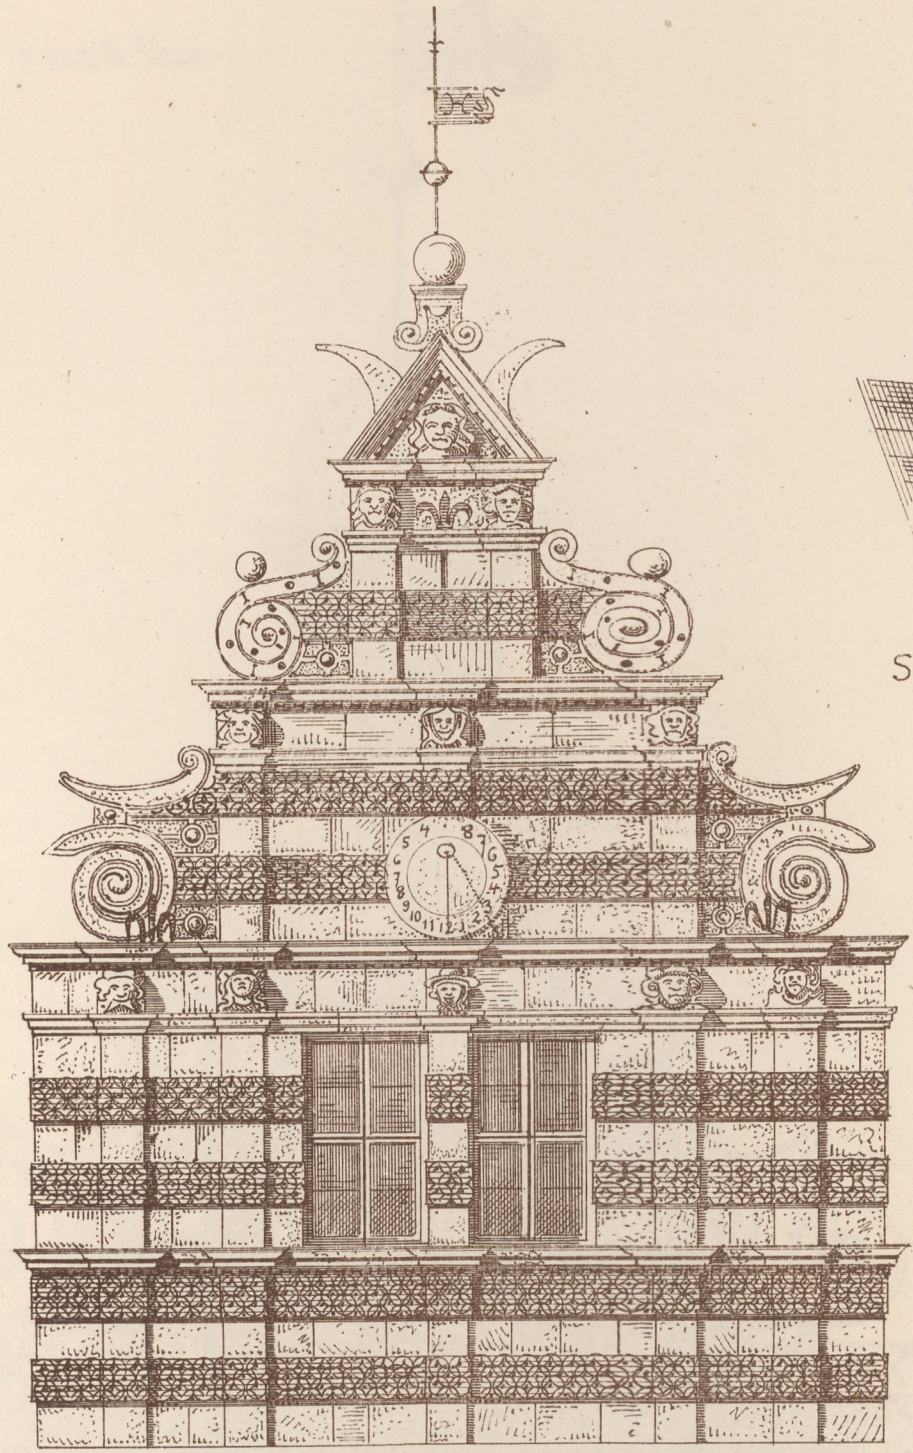

Hameln

Details vom Hochzeits-Hause.

Giebel der Südseite .

Vom Frieze der Südseite.

Schornstein Kopf neben Ostgiebel

Vom Frieze der Südseite .

NACHT CHRISTGEBURT Z 84 JAHR
GINGEN BIDEN KOPPEN UNTER VERWAH
HUNDER UND DREISSIG KINDER INHAMEINGEB
VAN EINEM PFEIFER VERFURT UND VERLOREN

F. Dreher.

10 Meter.