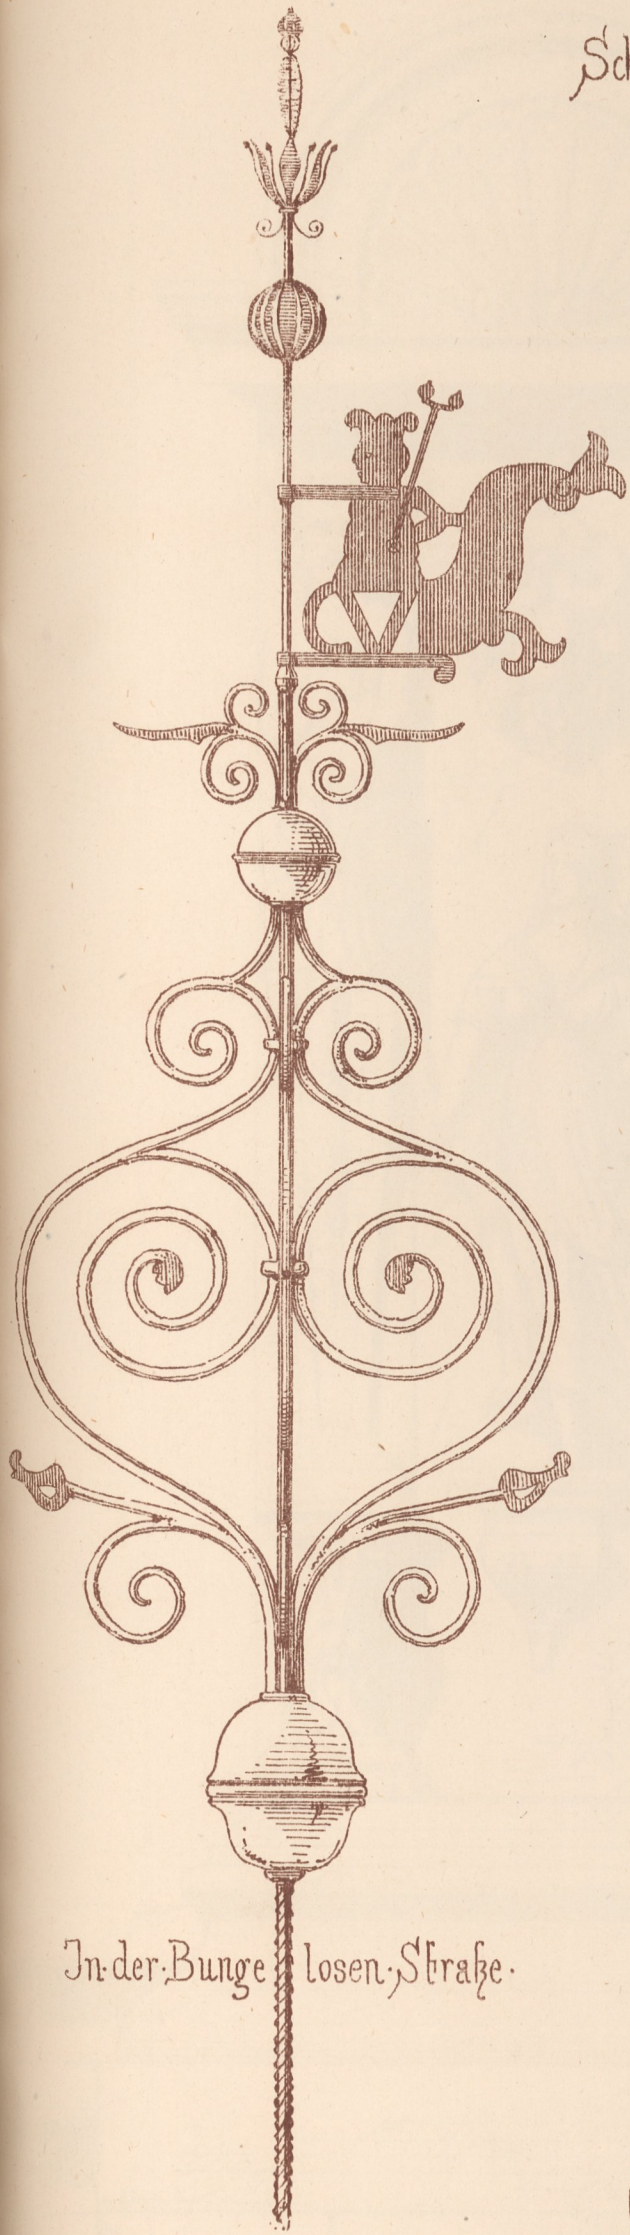

Hameln.

Schmiedeeiserne Wetterfahnen.

Maaßstab: 1:8.

In der Bunge losen Straße.

In der Bäcker Straße.

Vom Hochzeitshause.

Mstb: 1:10.