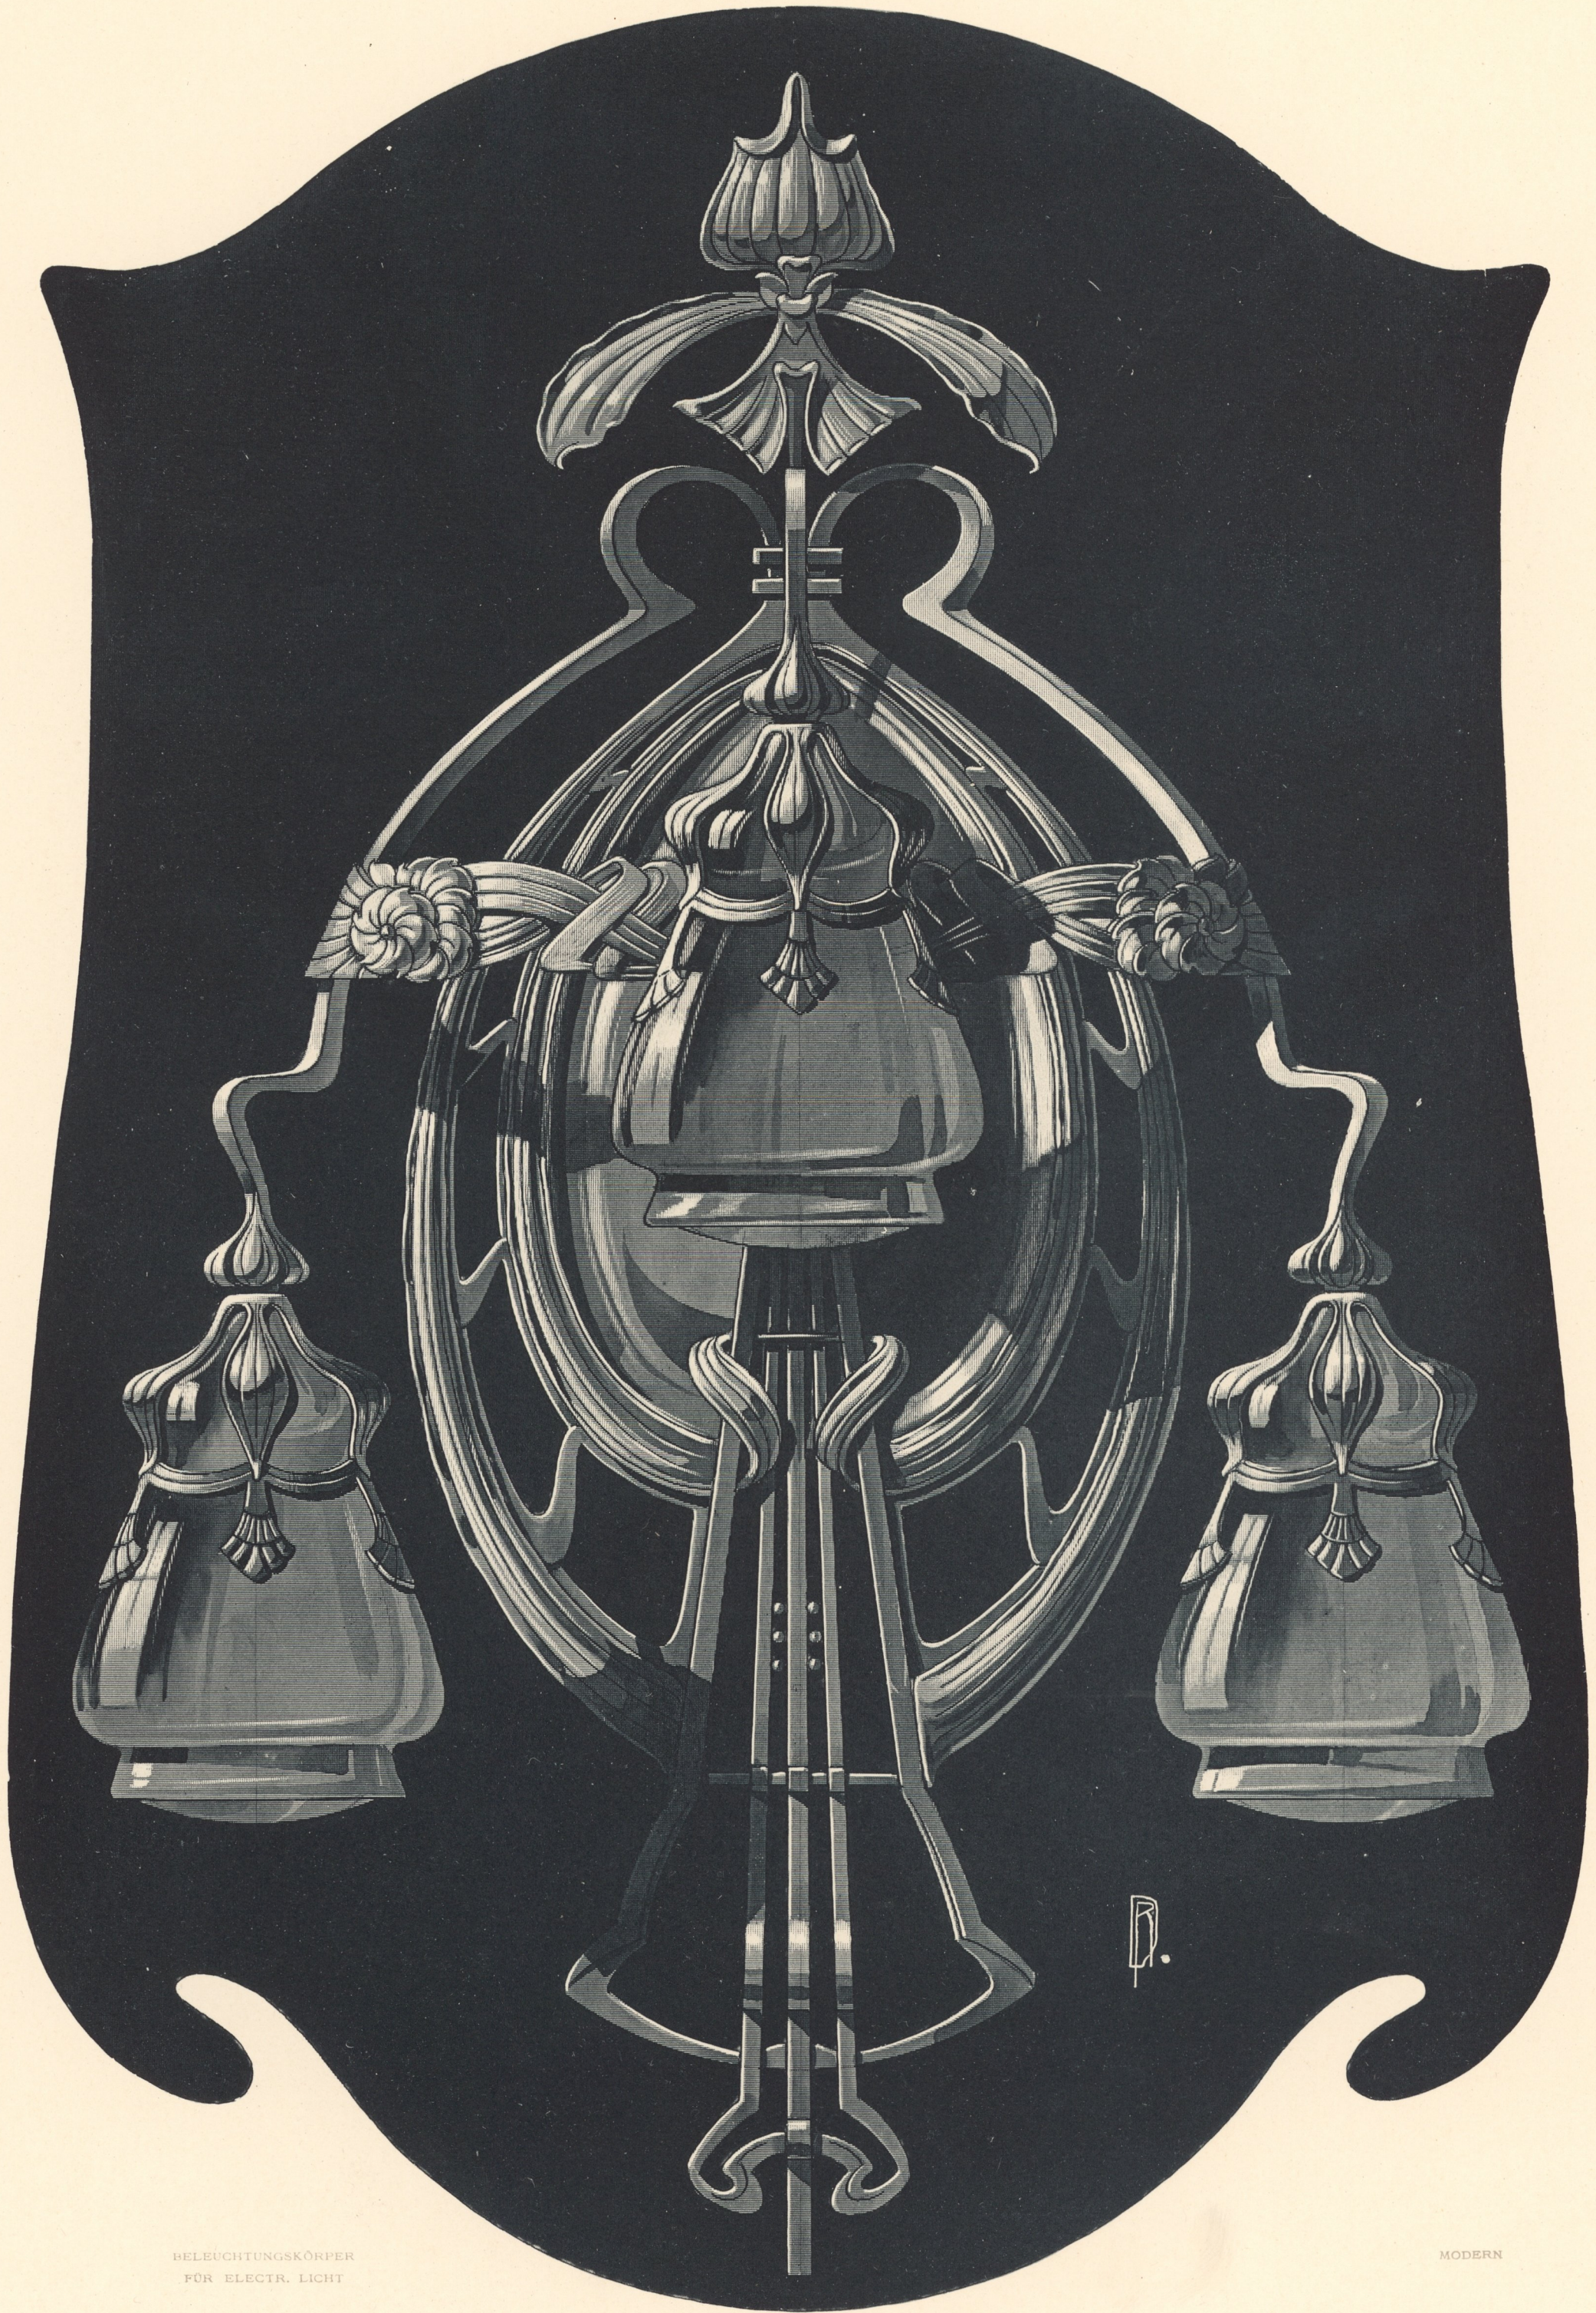

SCHMIEDEKUNSTVORLAGEN
IN MODERNEM STIL

BELEUCHTUNGSKÖRPER
FÜR ELECTR. LICHT

MODERN

VERLAG v. GERHARD KÜHTMANN
DRESDEN

RICHARD DORSCHFELDT, FECT.

BLATT 49

Inventar
Abt. E
Nr. 1150