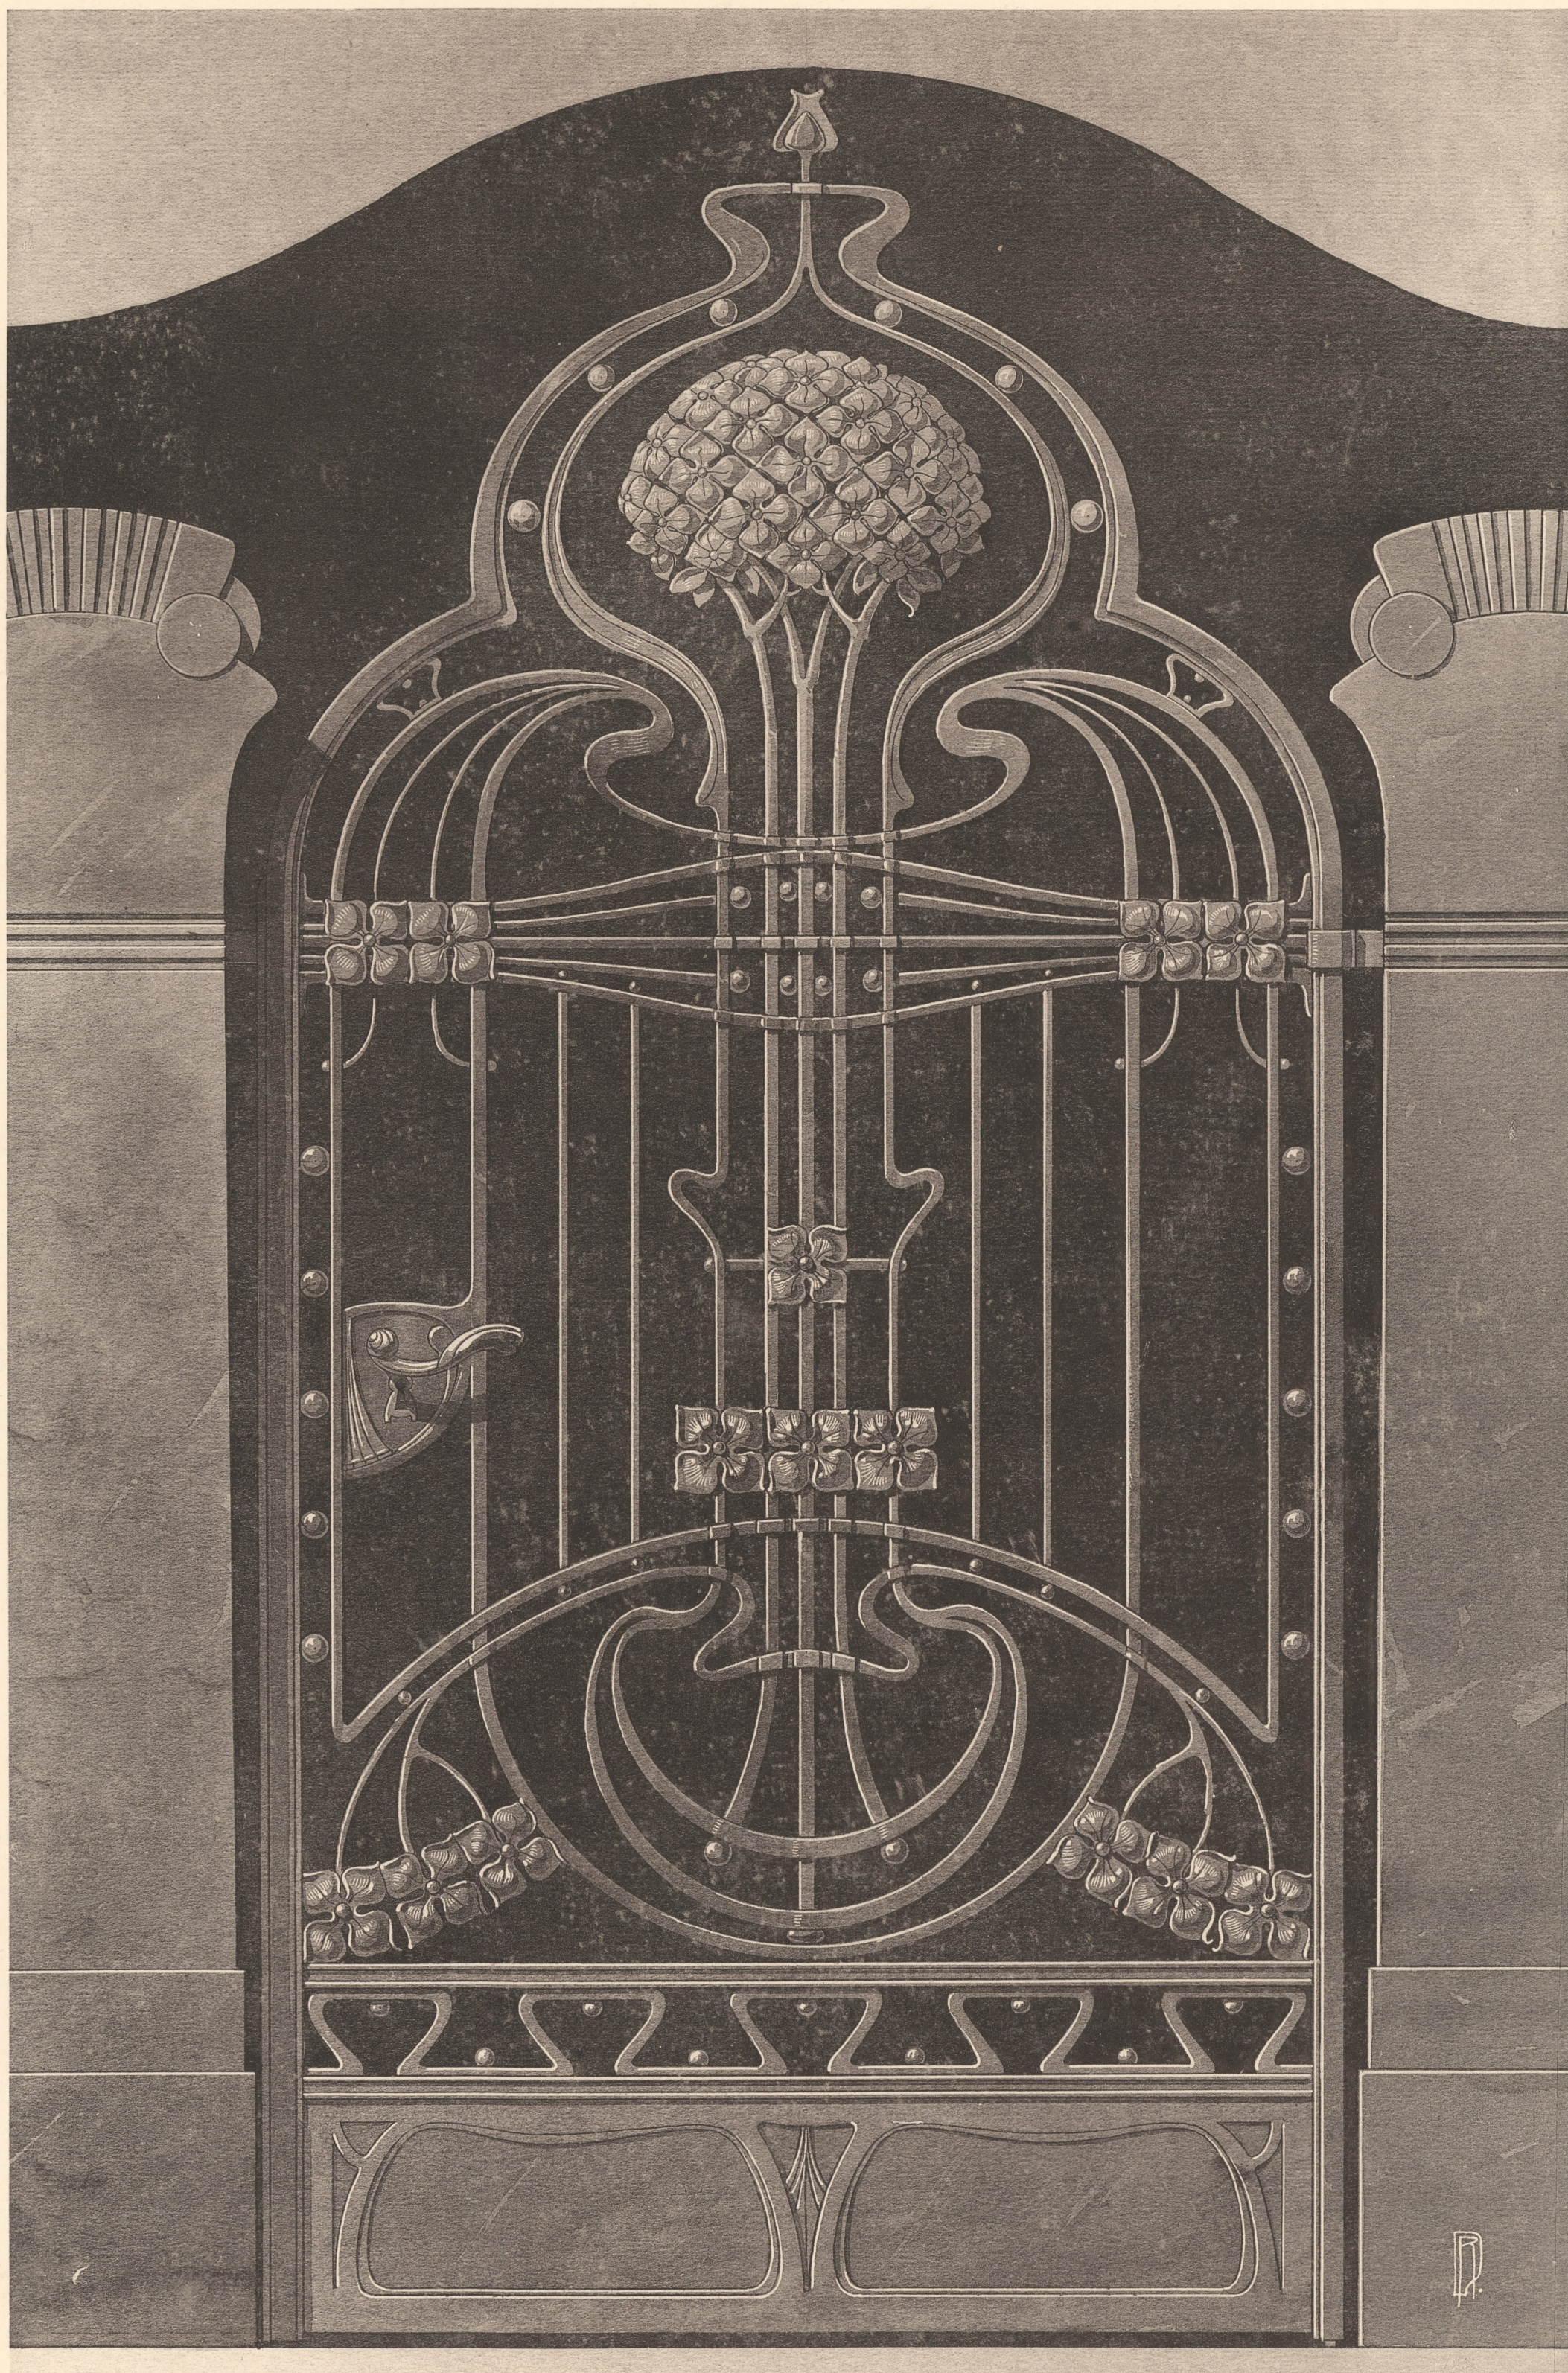

SCHMIEDEKUNSTVORLAGEN
IN MODERNEM STIL

GARTENTÜR

HORTENSIA (HYDRANGEA SAXIFRAGEAE) WASSERSTRAUCH

0 1mtr.

VERLAG v. GERHARD KÜHMANN
DRESDEN

RICHARD DORSCHFELDT, FECT.

Inventar
Auch E
Nr. 1150

BLATT 31