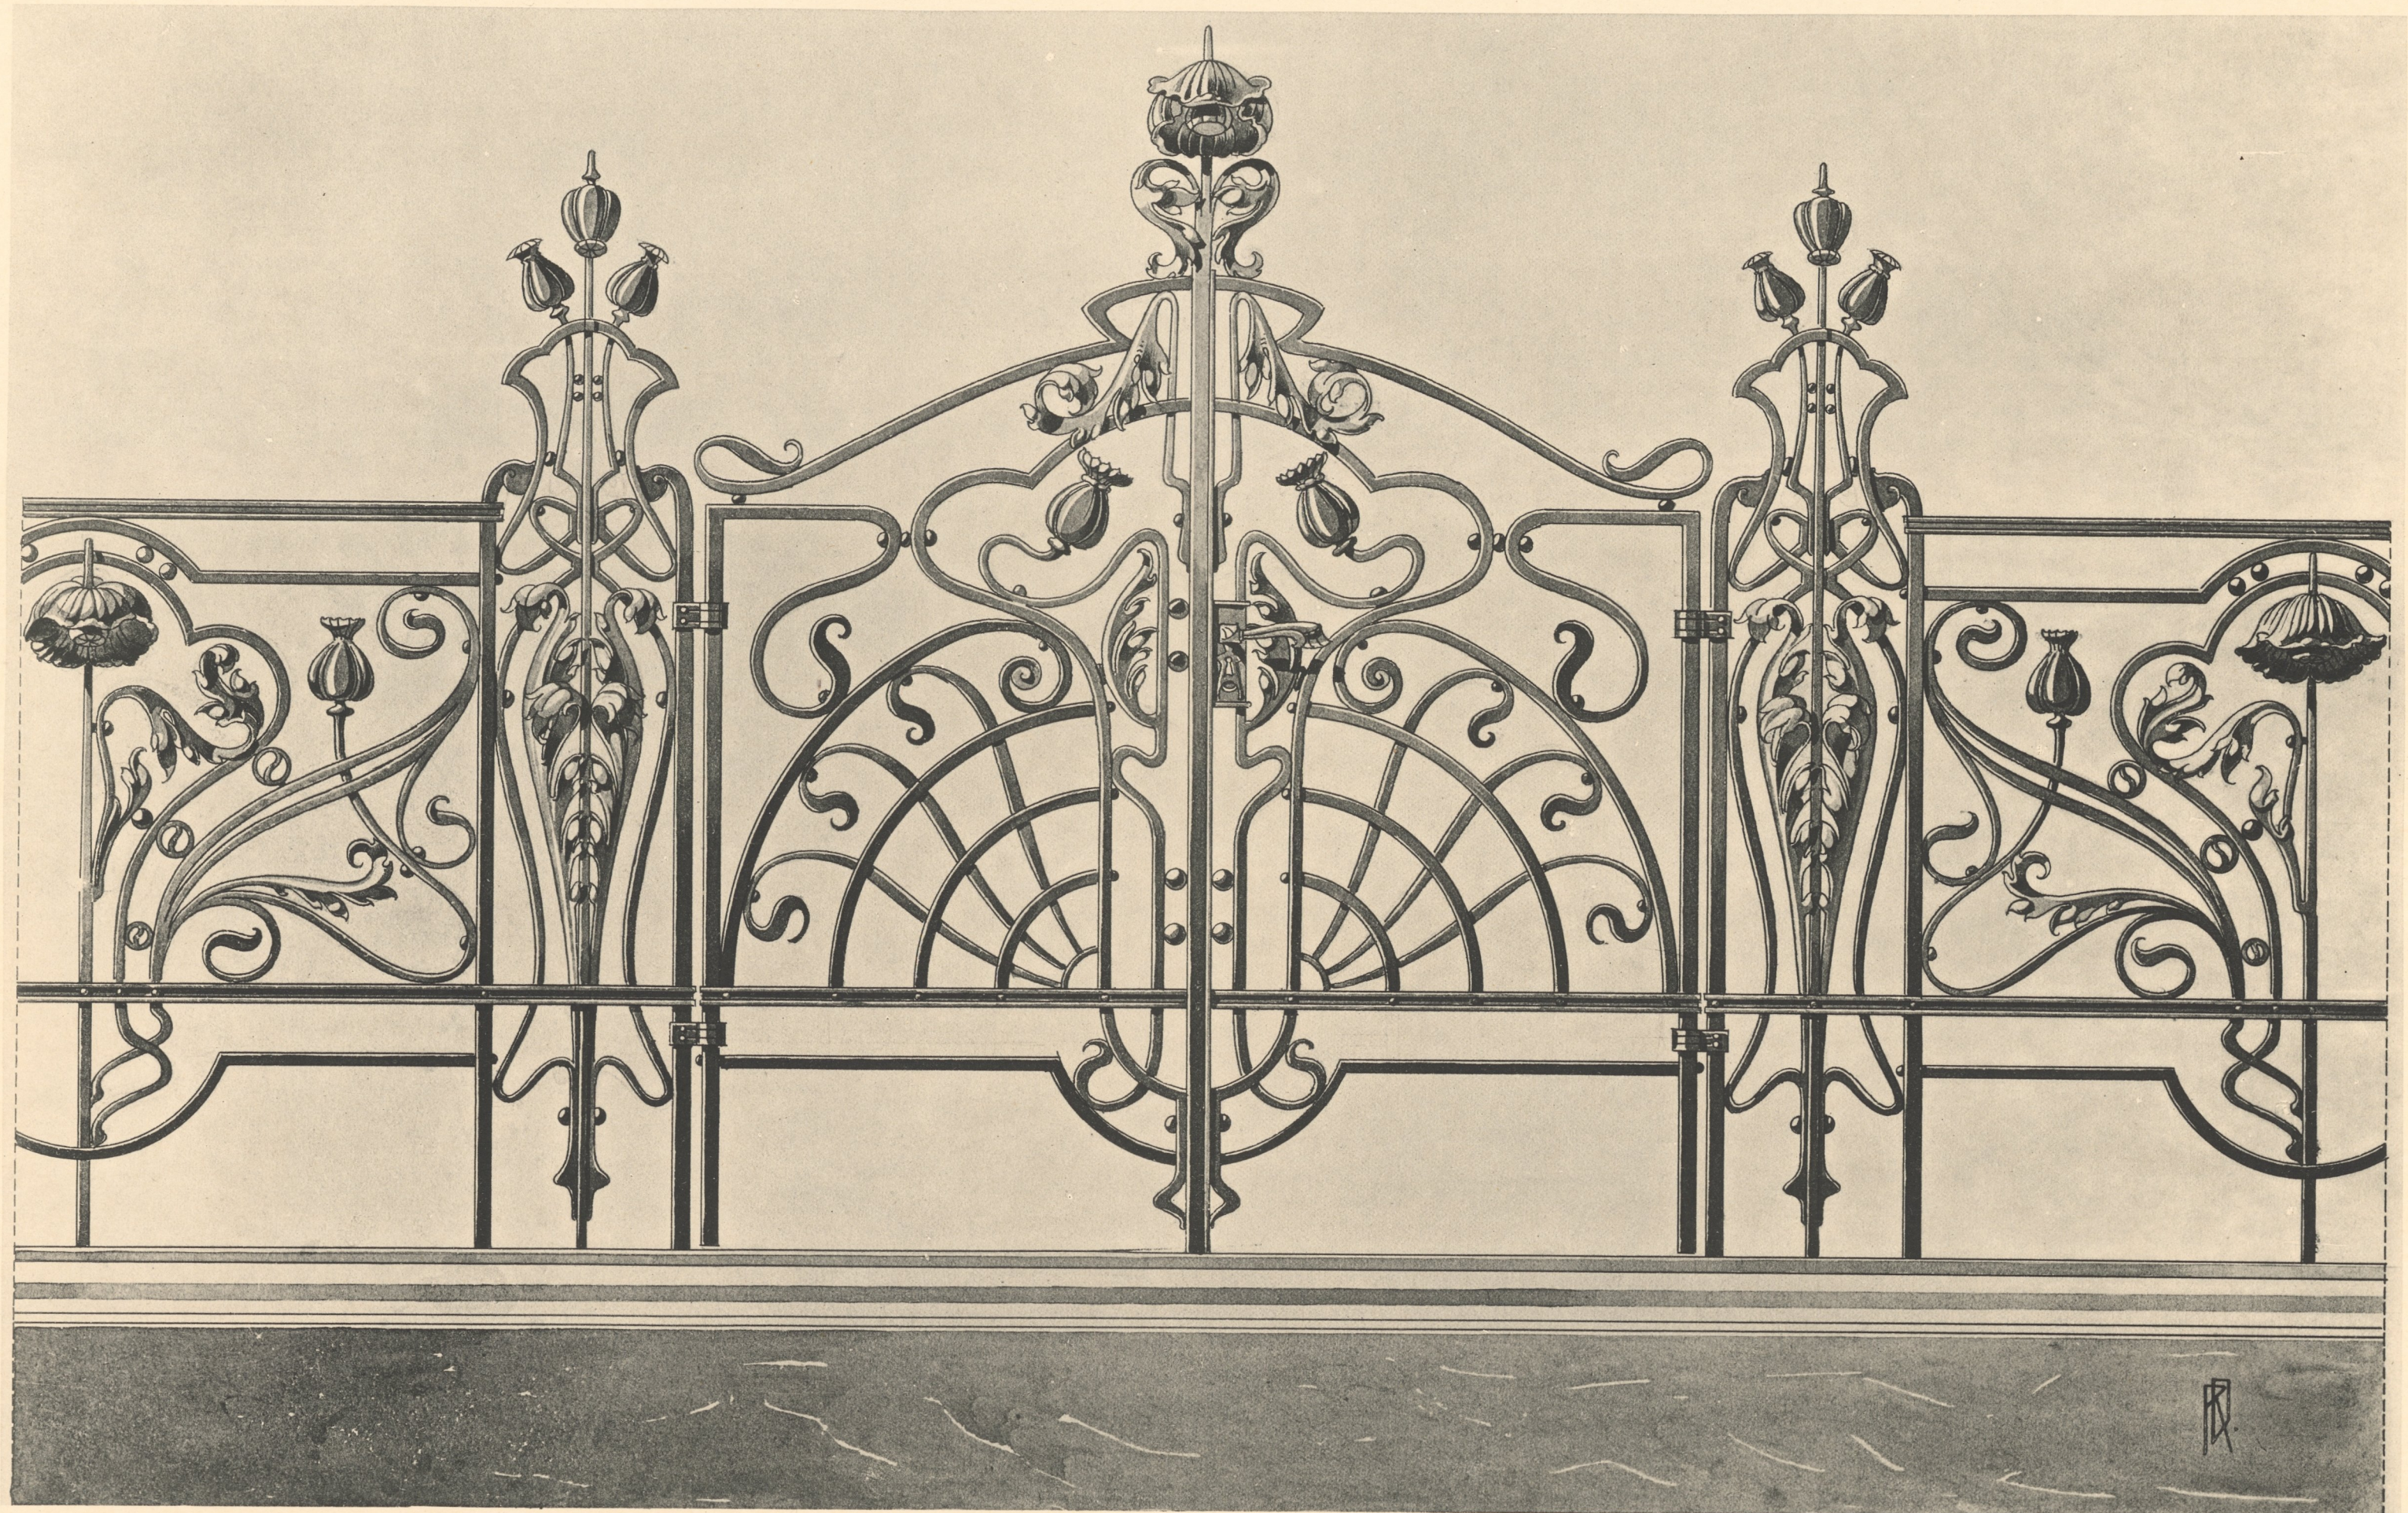

SCHMIEDEKUNSTVORLAGEN  
IN MODERNEM STIL

BEGRÄBNISGITTER

SCHLAFMOHN (PAPAVER SOMNIFERUM)

1 mtr.

VERLAG v. GERHARD KÜHTMANN  
DRESDEN

RICHARD DORSCHFELDT, FECT.

BLATT 16

Inventar  
Abth E  
Nr. 1150