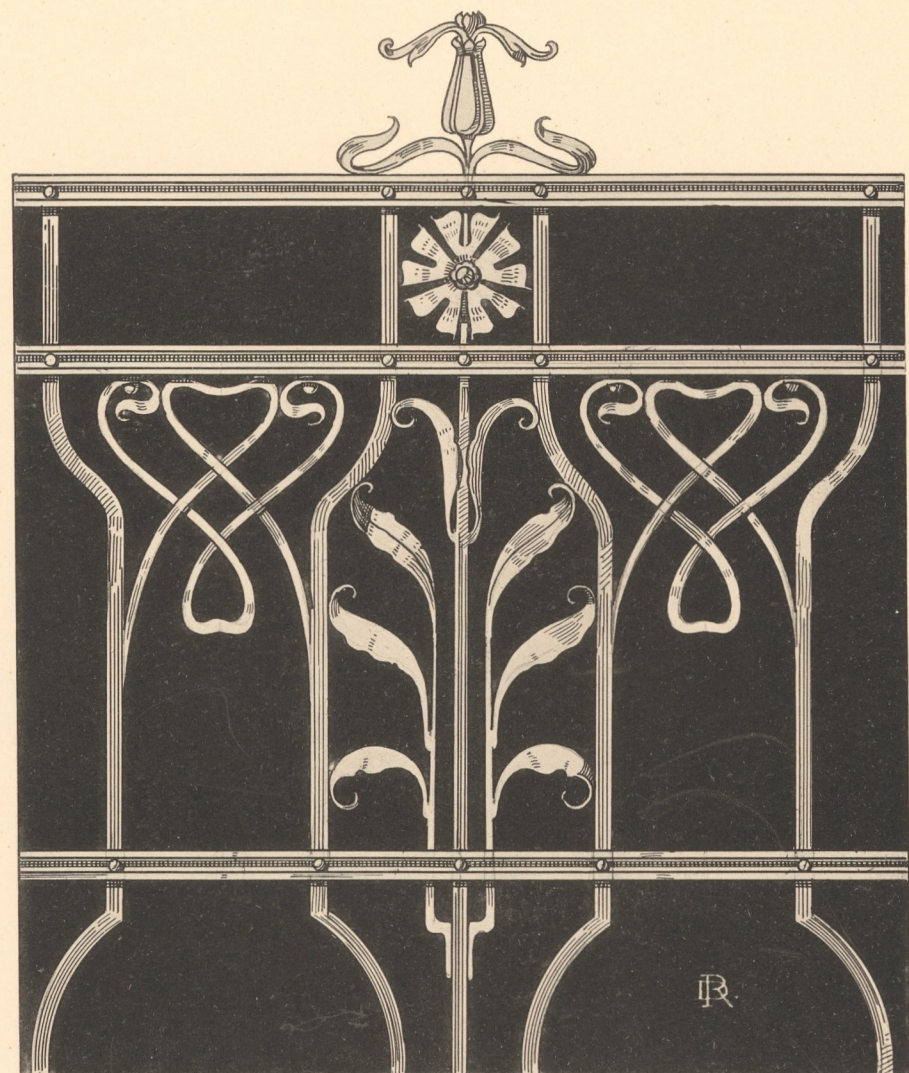

SCHMIEDEKUNSTVORLAGEN IN MODERNEM STIL

WASSER-SCHWERTLILIE (IRIS PSEUDACORUS)

EINFACHE WASSERLILIE

0 1mtr.

PRACHTNELKE (DIANTHUS SUPERBUS)

TAG-LICHTNELKE (LYCHNIS DIURA) „GARTENGITTER“

0 1mtr.

VERLAG v. GERHARD KÜHTMANN
DRESDEN