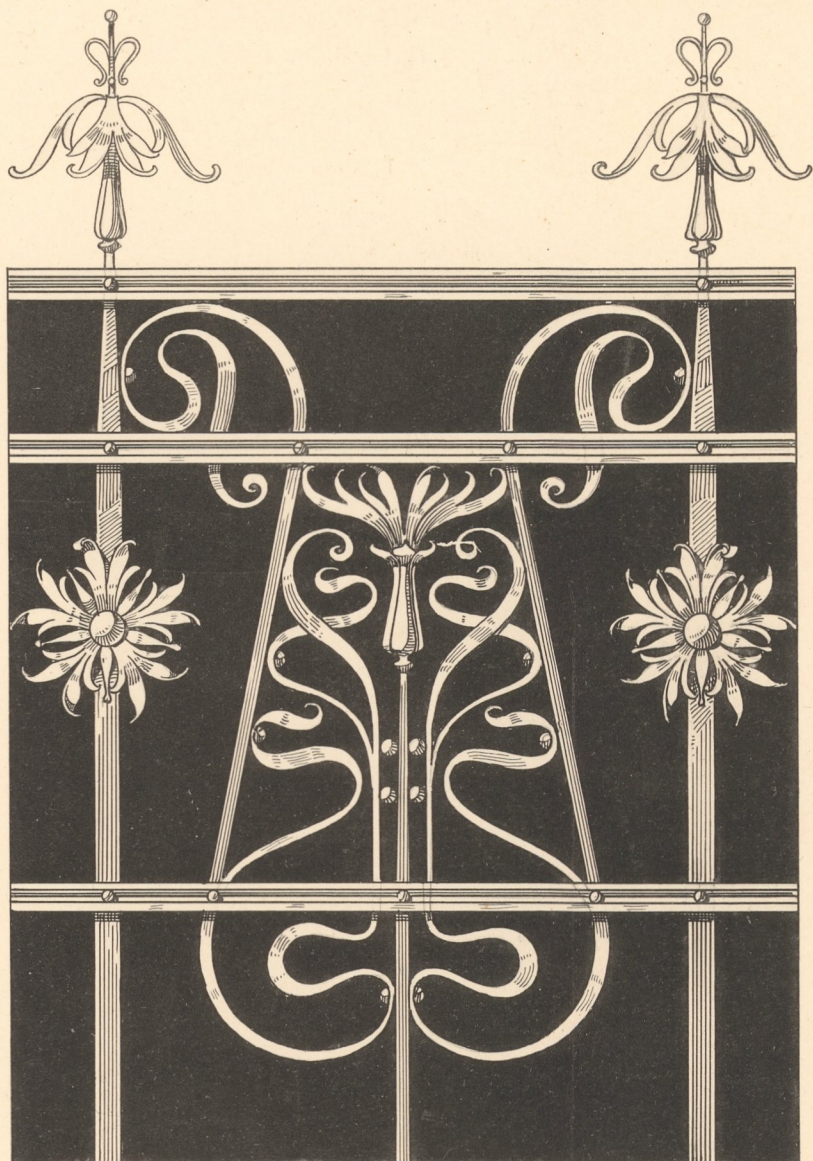

SCHMIEDEKUNSTVORLAGEN IN MODERNEM STIL

WASSER-SCHWERTLILIE (IRIS PSEUDACORUS)

EINFACHE WASSERLILIE

0 1mtr.

PRACHTNELKE (DIANTHUS SUPERBUS)

TAG-LICHTNELKE (LYCHNIS DIURA) „GARTENGITTER“

0 1mtr.

VERLAG v. GERHARD KÜHTMANN
DRESDEN