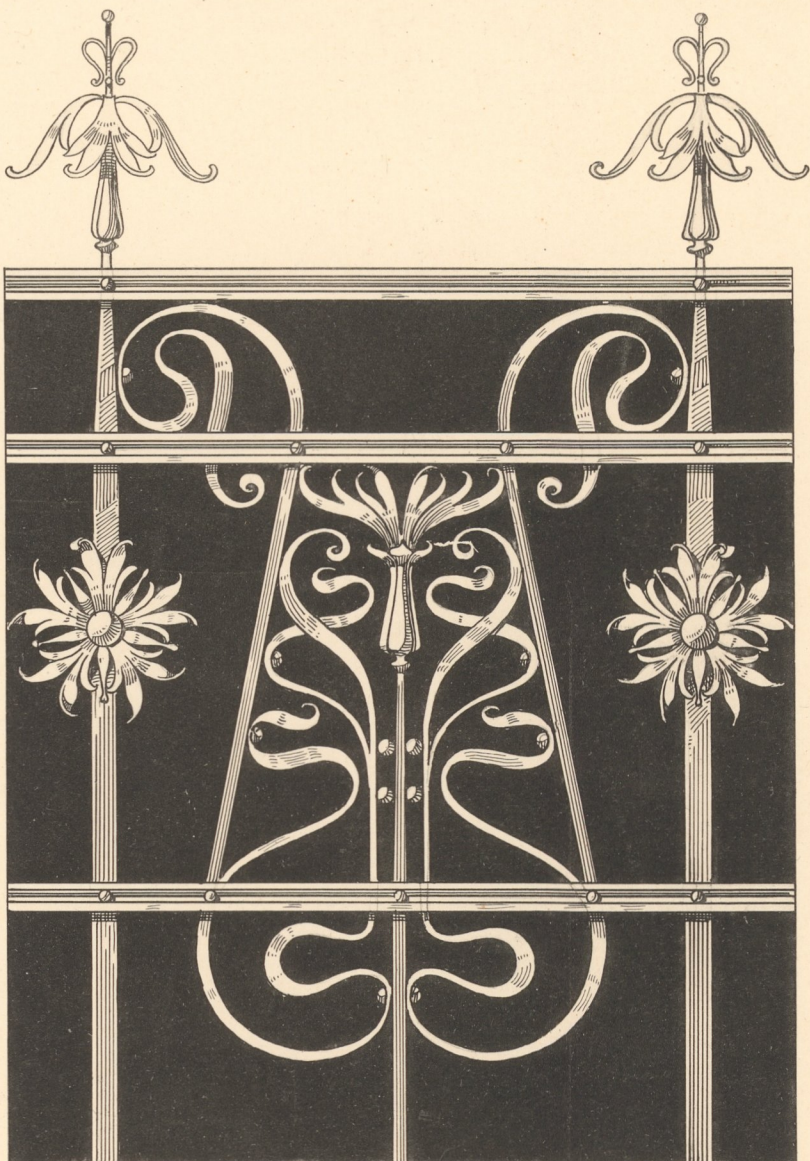

SCHMIEDEKUNSTVORLAGEN IN MODERNEM STIL

WASSER-SCHWERTLILIE (IRIS PSEUDACORUS)

EINFACHE WASSERLILIE

○ ————— ○ 1mtr.

PRACHTNELKE (DIANTHUS SUPERBUS)

TAG-LICHTNELKE (LYCHNIS DIURA) „GARTENGITTER“

○ ————— ○ 1mtr.