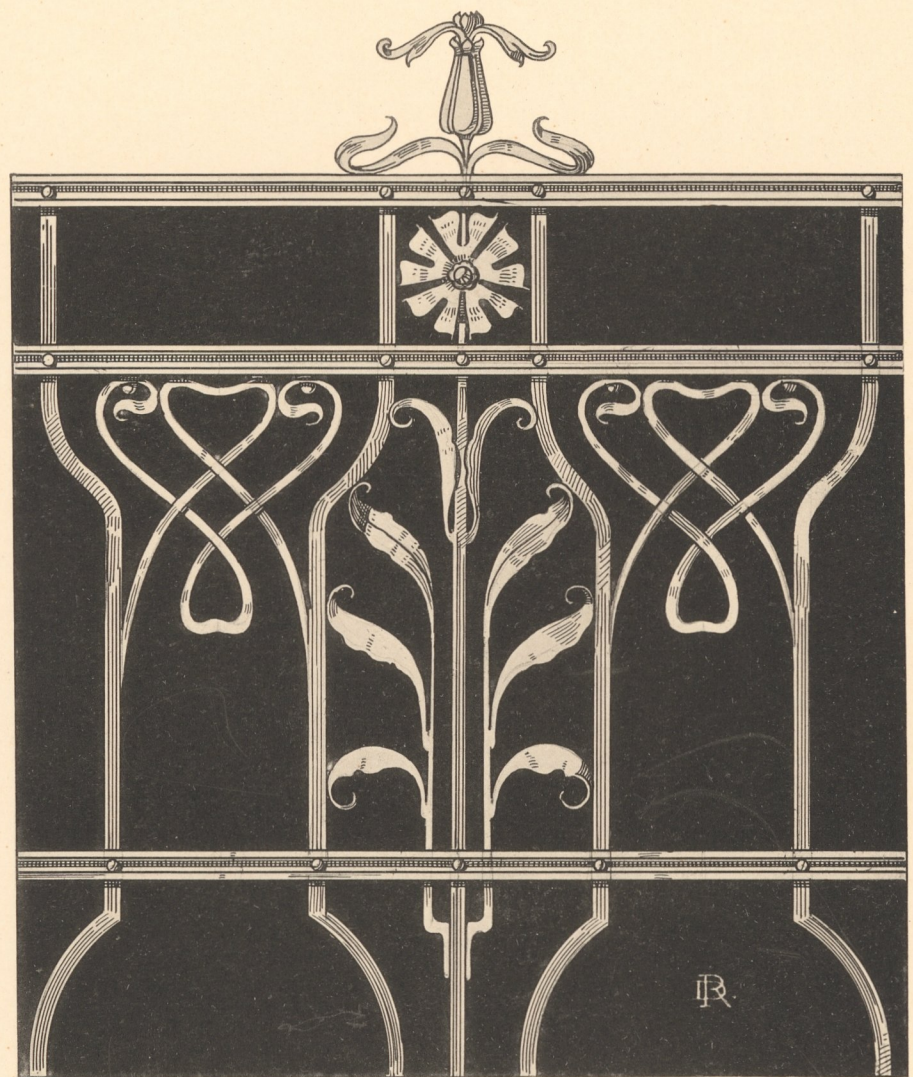

SCHMIEDEKUNSTVORLAGEN IN MODERNEM STIL

WASSER-SCHWERTLILIE (IRIS PSEUDACORUS)

EINFACHE WASSERLILIE

○ ————— ○ 1mtr.

PRACHTNELKE (DIANTHUS SUPERBUS)

TAG-LICHTNELKE (LYCHNIS DIURA) „GARTENGITTER“

○ ————— ○ 1mtr.