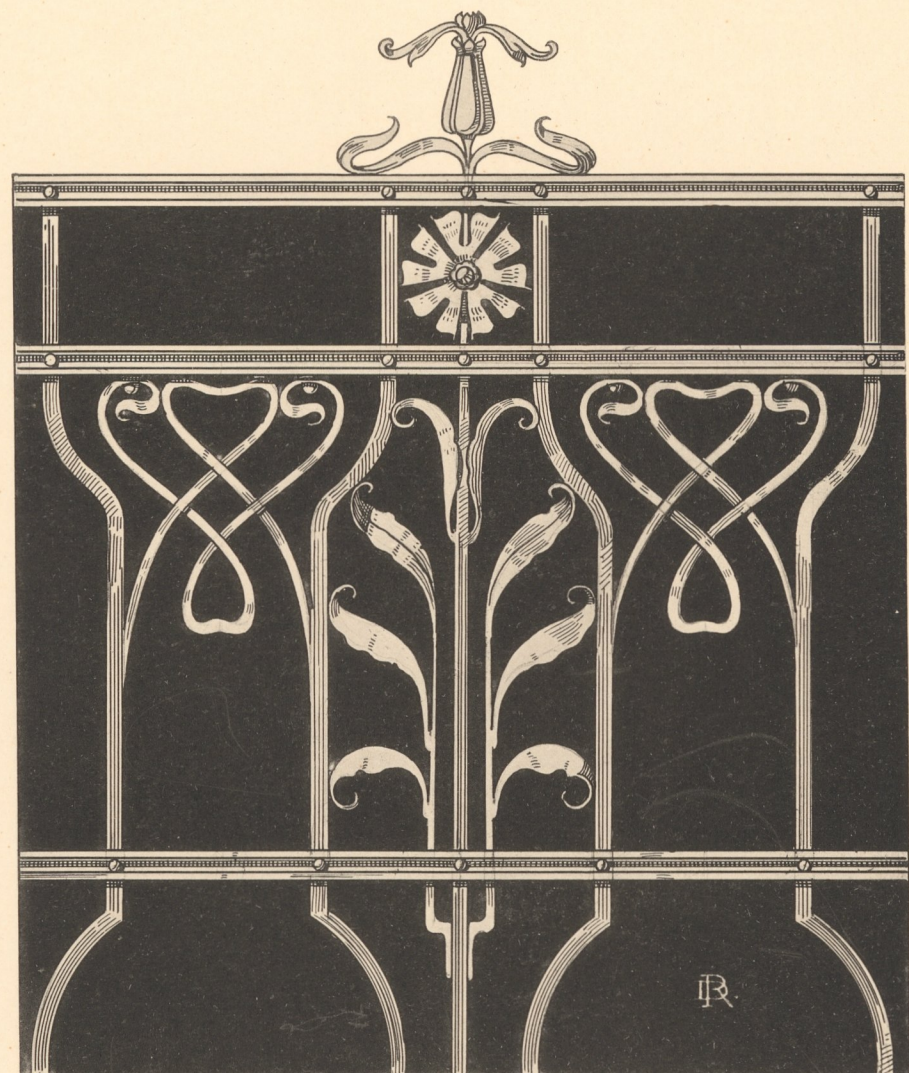

# SCHMIEDEKUNSTVORLAGEN IN MODERNEM STIL

WASSER-SCHWERTLILIE (IRIS PSEUDACORUS)

EINFACHE WASSERLILIE

0 ————— 0 1 mtr.

PRACHTNELKE (DIANTHUS SUPERBUS)

TAG-LICHTNELKE (LYCHNIS DIURA) „GARTENGITTER“

0 ————— 0 1 mtr.