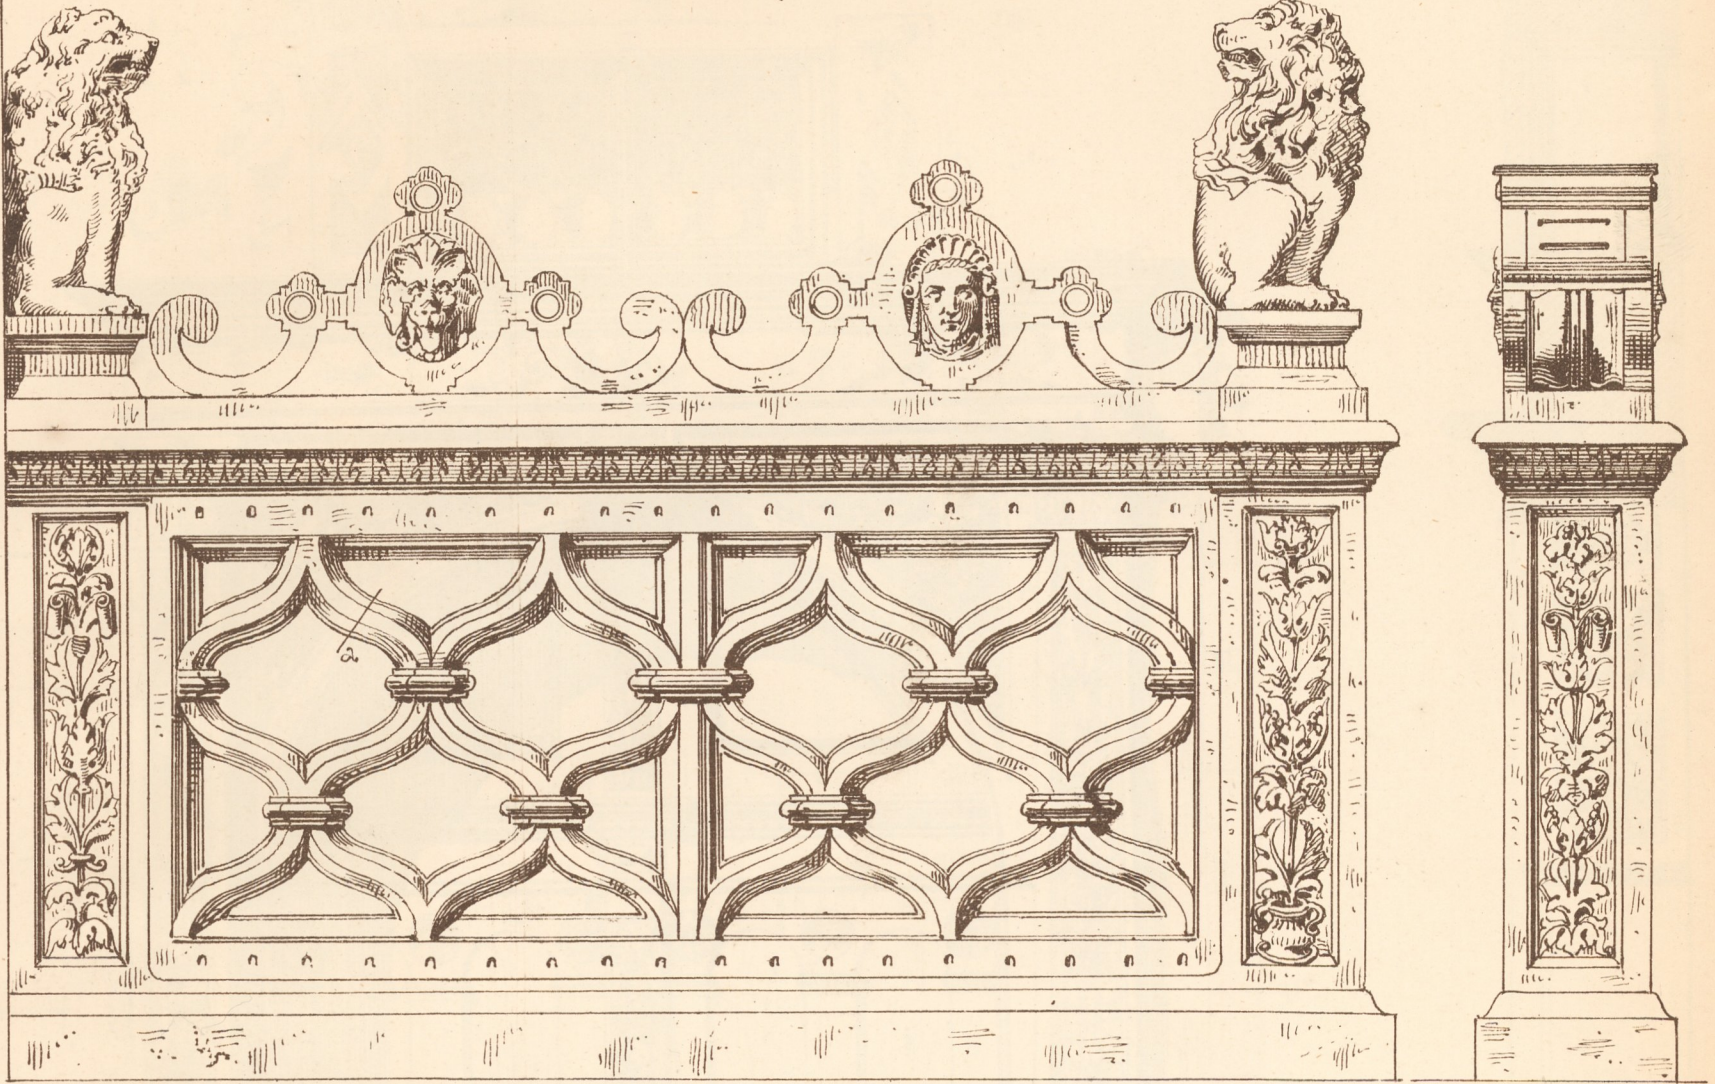

Stein-Geländer aus dem Rathssaal.

1 Meter.

Schnitt nach a & b

1 Meter.