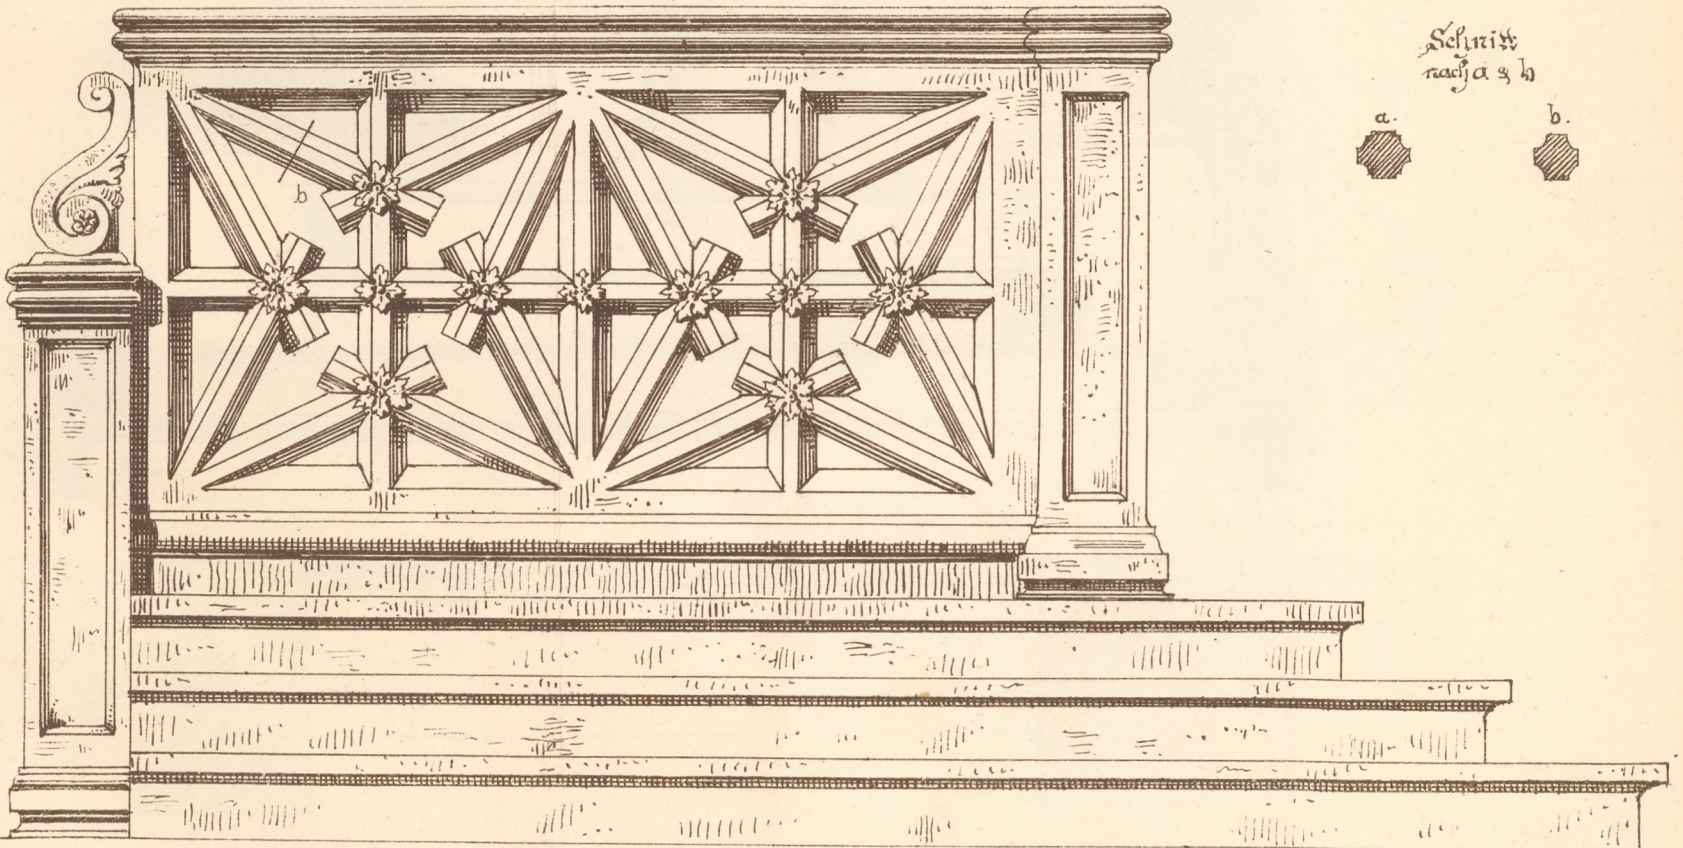

Stein-Geländer aus dem Rathssaal.

1 Meter.

Schnitt nach a & b

1 Meter.