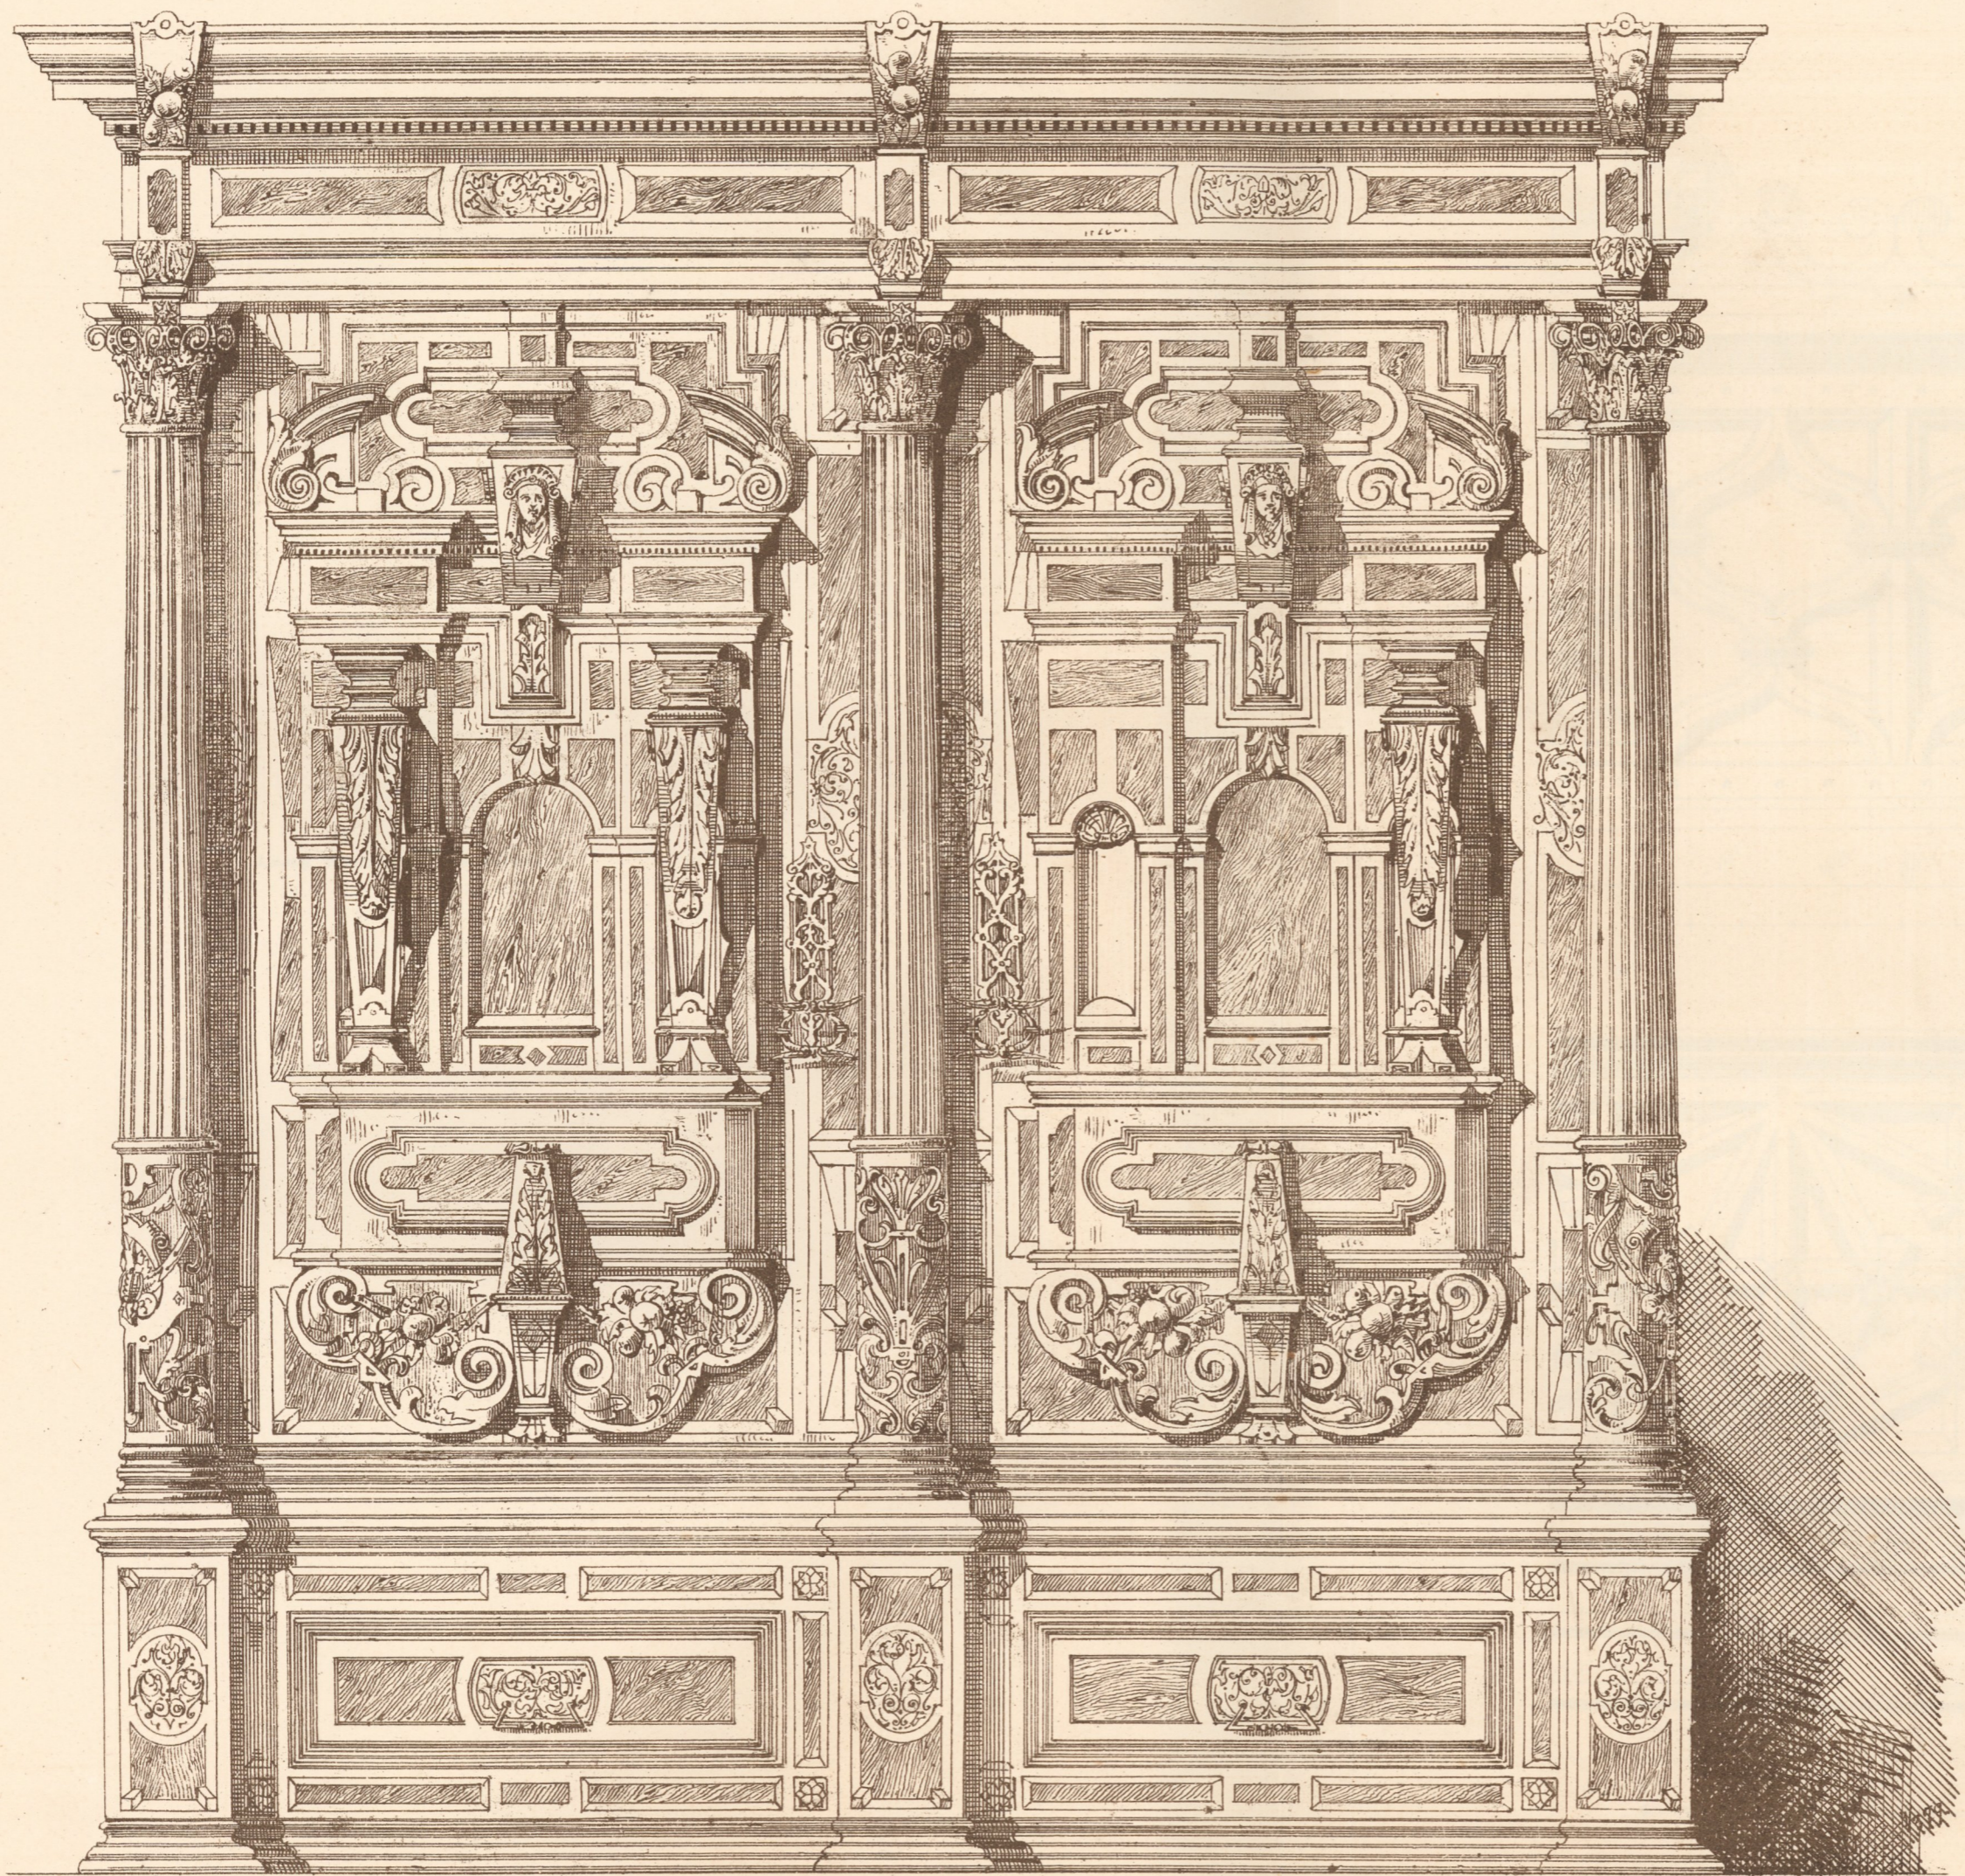

Rothenburg a.d. Tauber.

Schrank im Besiz des Bierbrauers W

Blatt 102

1 Meter

G. Guckl.
Aurogr. v. Karl Gabel.
1829.