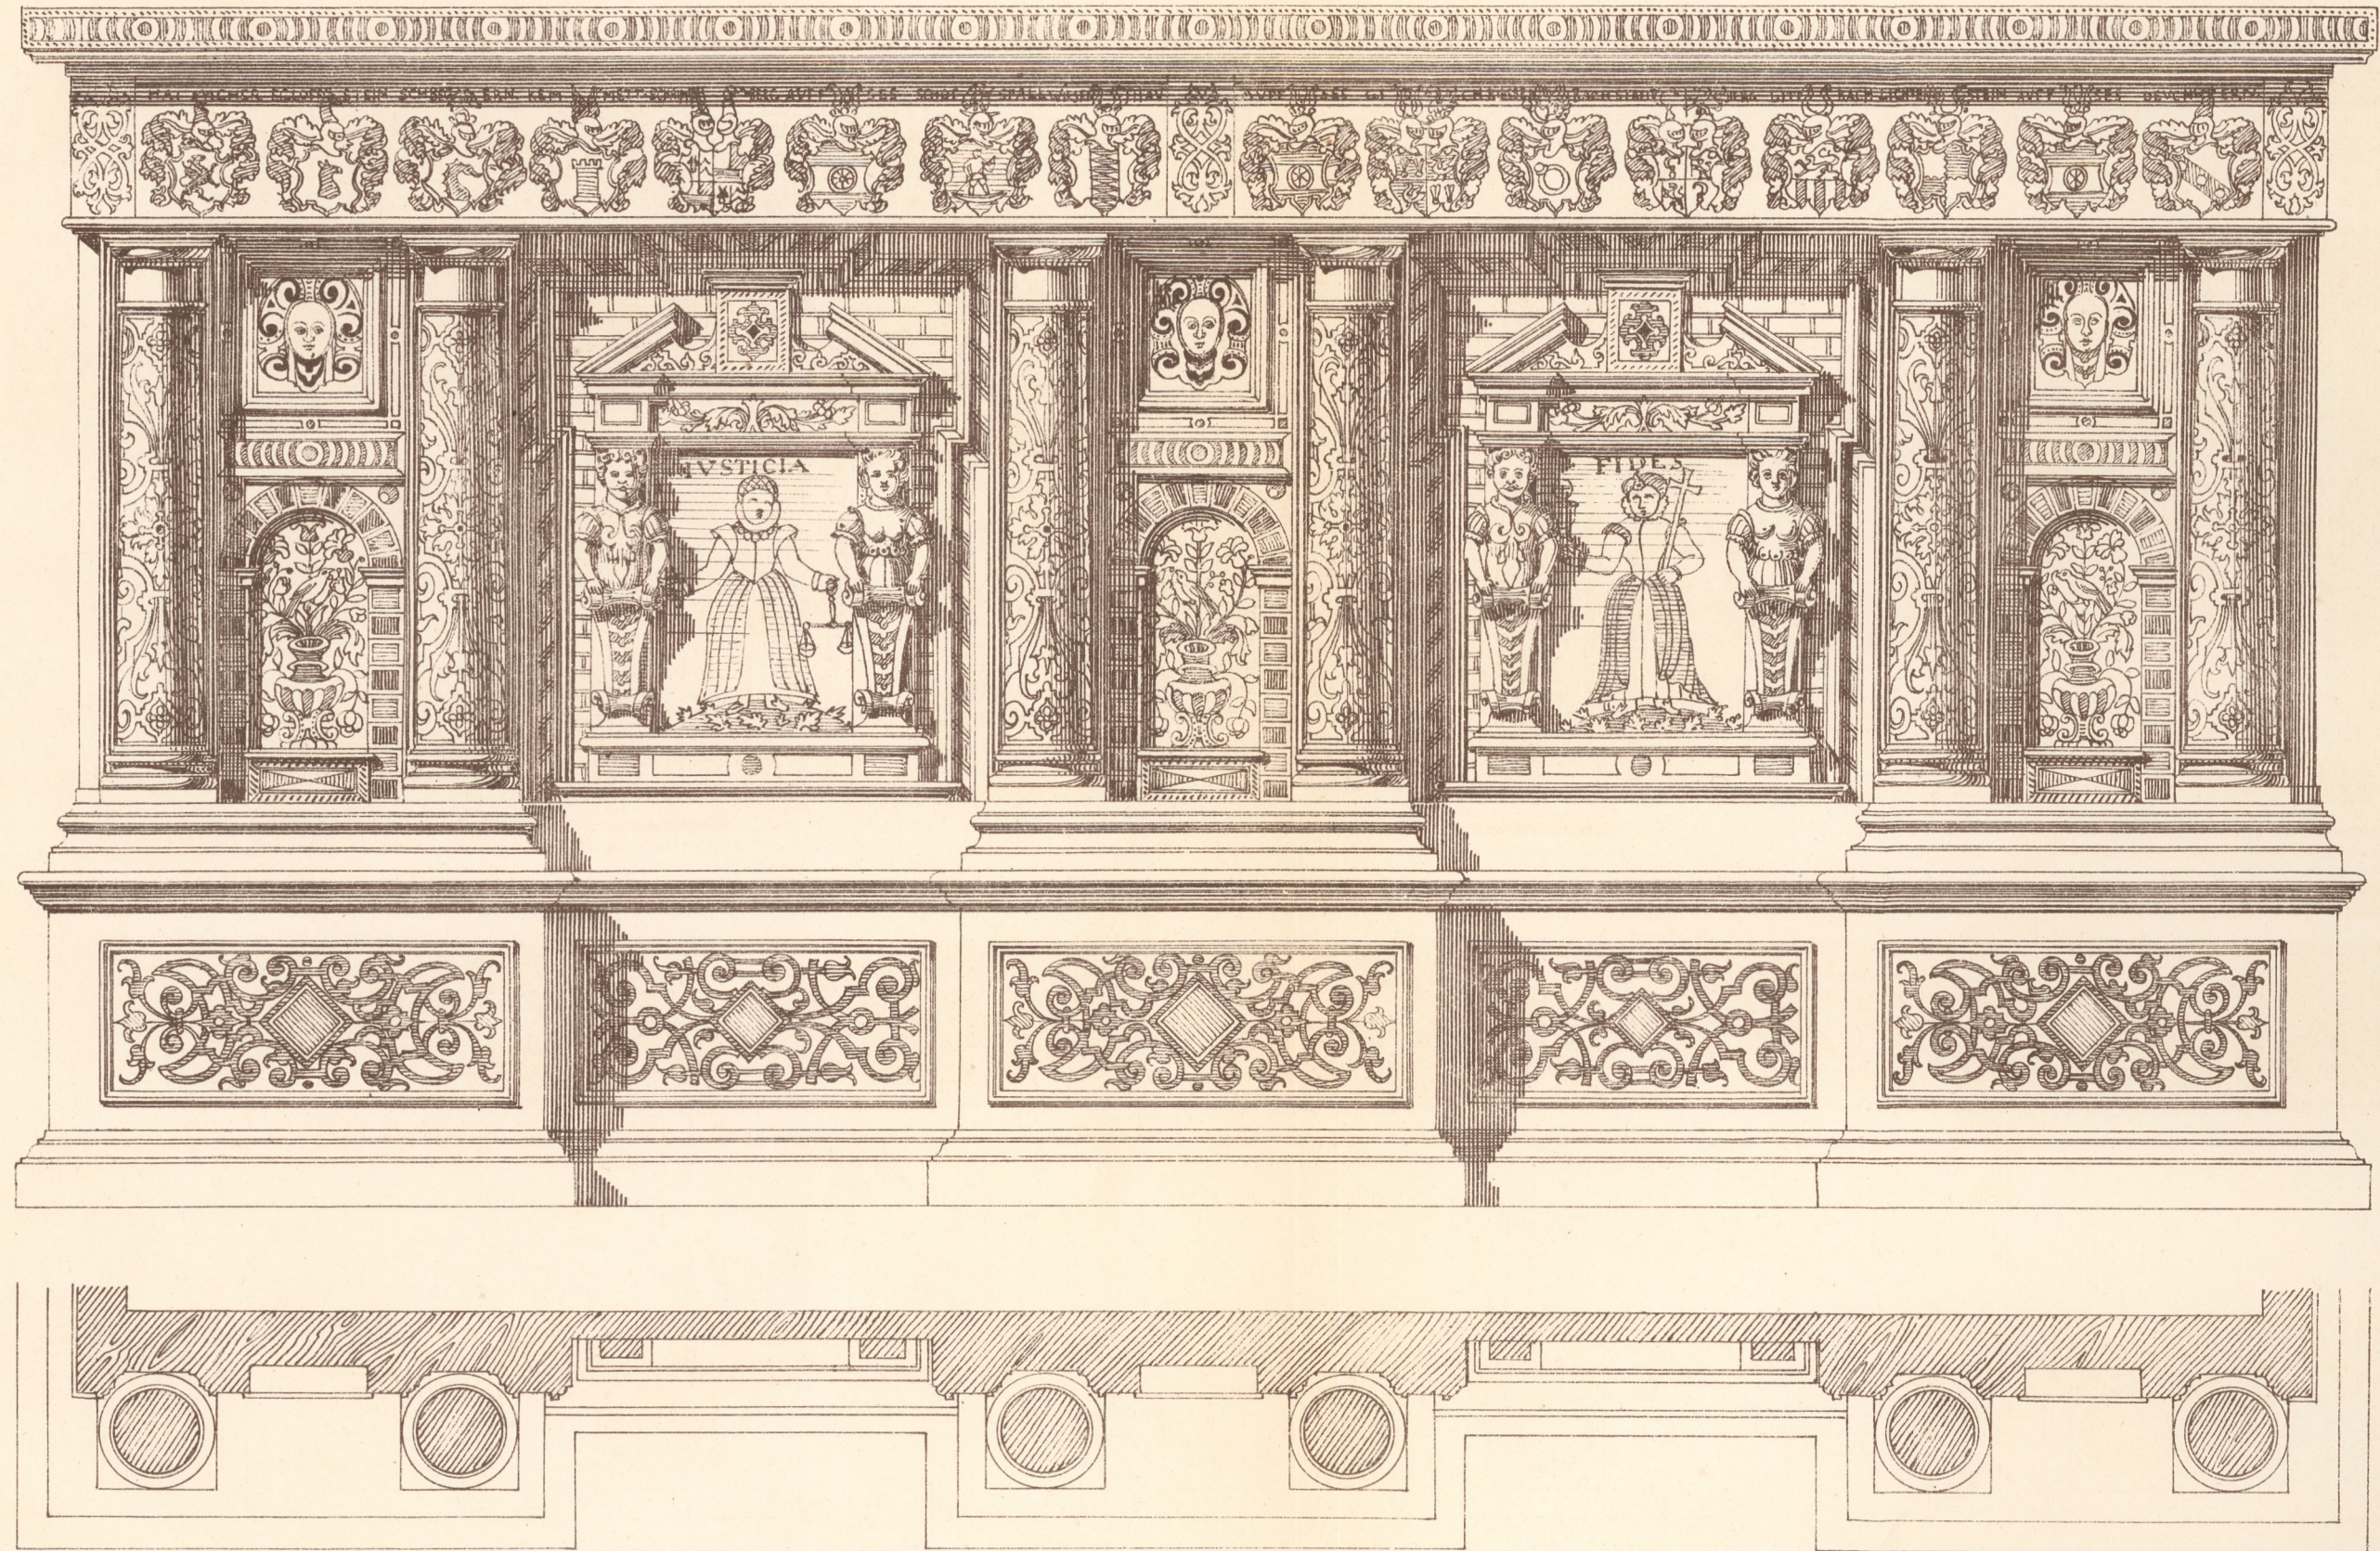

Nürnberg
Truhe aus den Sammlungen des germanischen Museums.

93 x 94.

1/6 der Natur.

A. Ortwein.