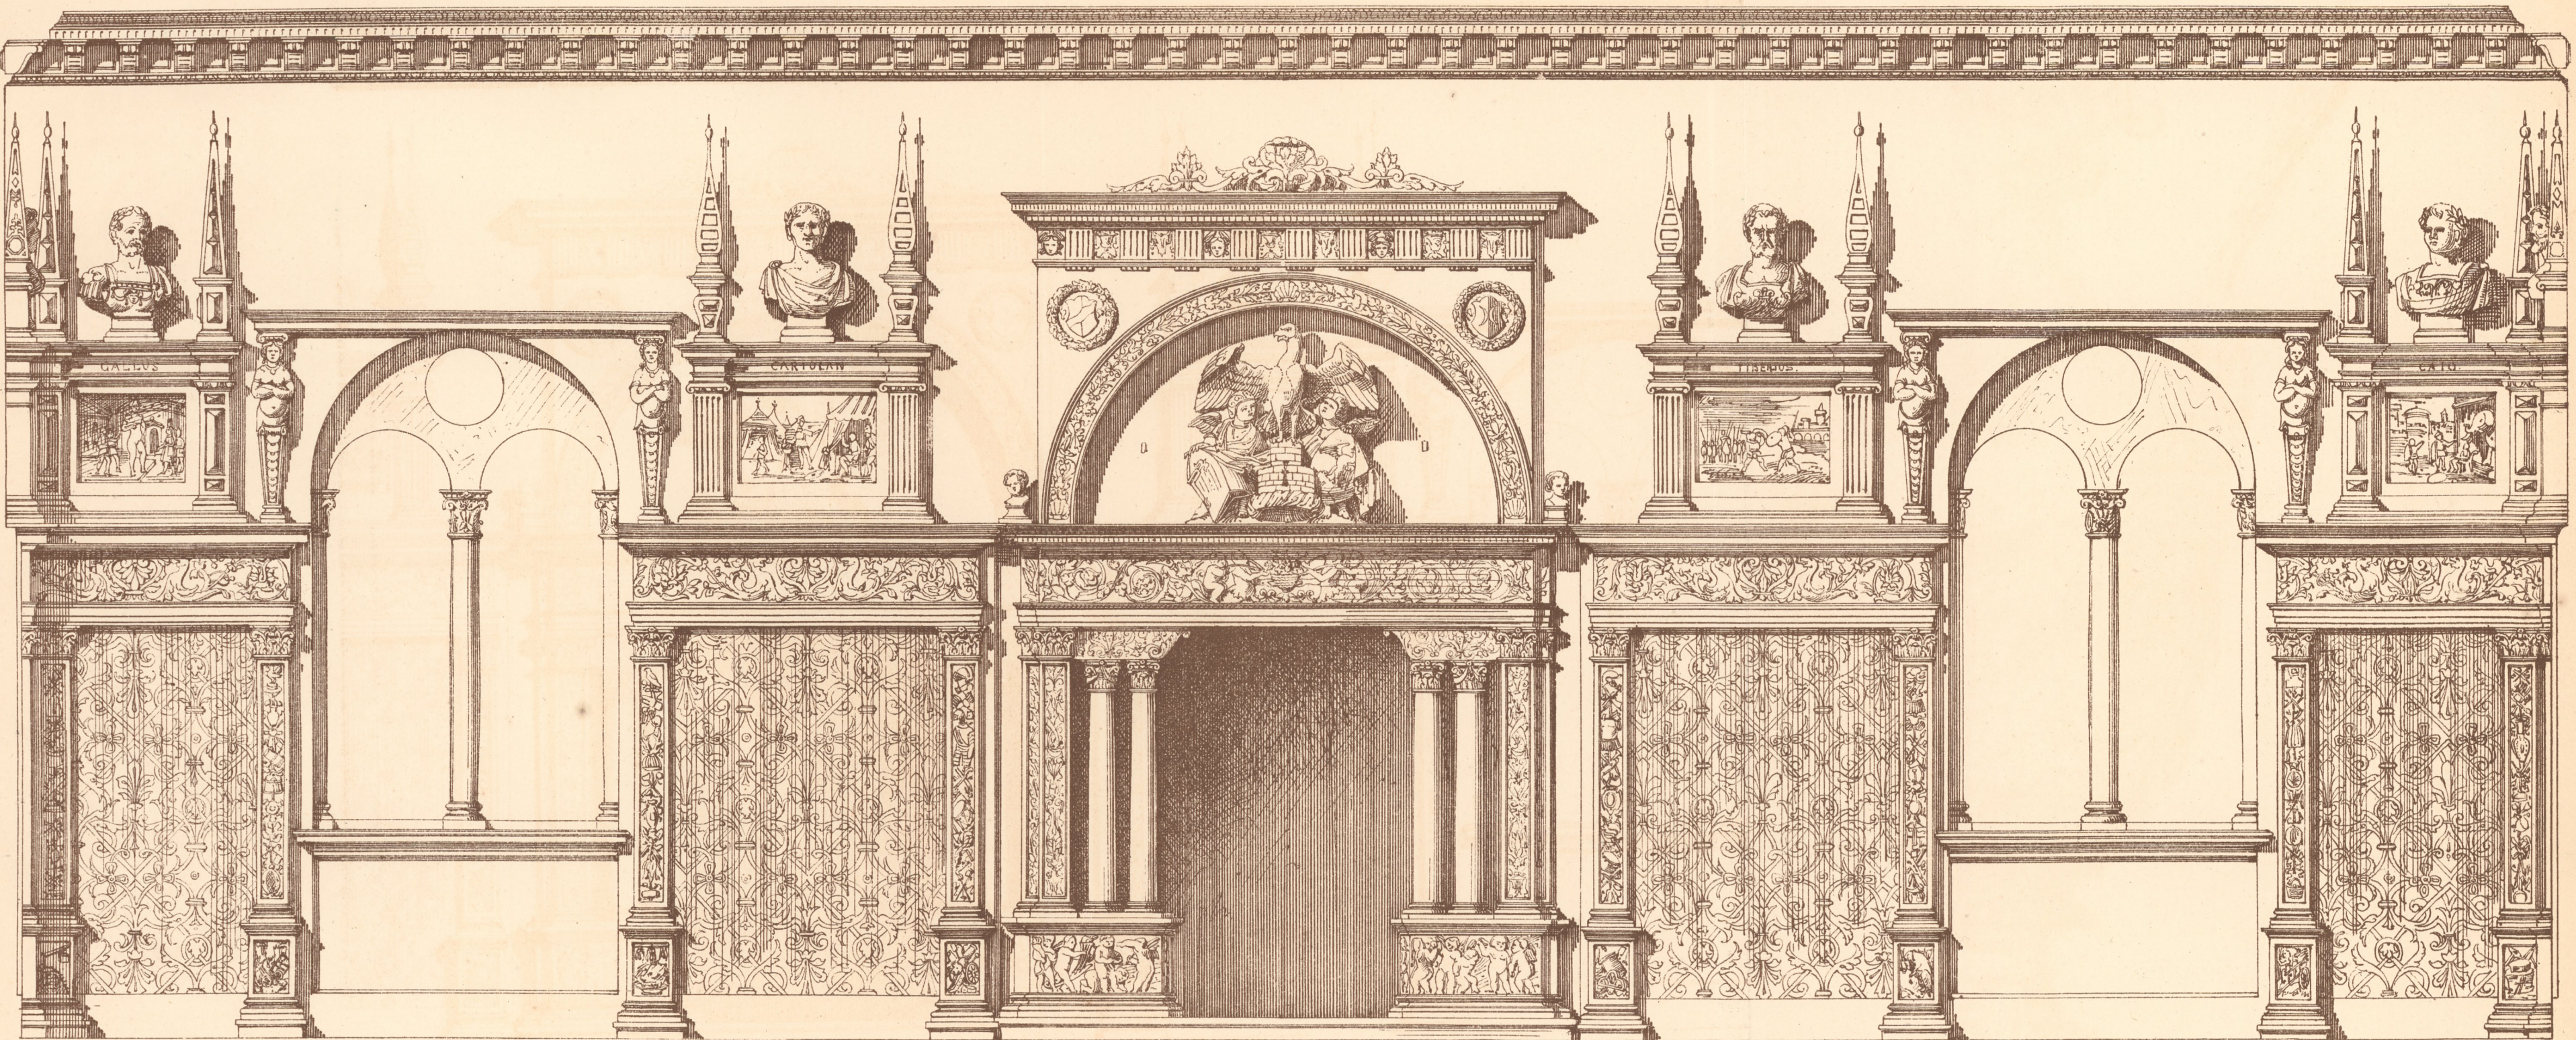

Eurenberg  
Nördliche Wand des Saales in dem Rupprecht'schen Hause in der Hirschelgasse.

1/30 der Natur.

A. Ortwein.  
autogr. fr. Paris.