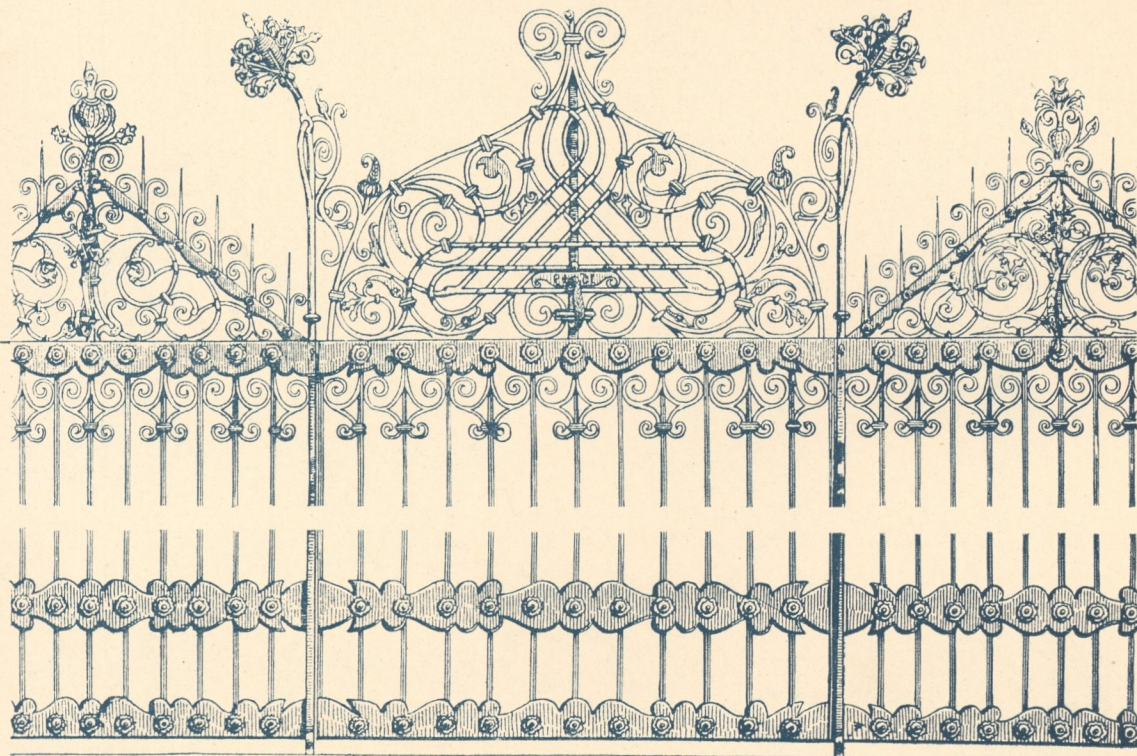

Abb. 174. Gitter am Schönen Brunnen mit der ehemaligen Bekrönung, 1587.

Abb. 175. Gitter in der St. Lorenzkirche. Datiert 1649.
Nürnberger Gitter.