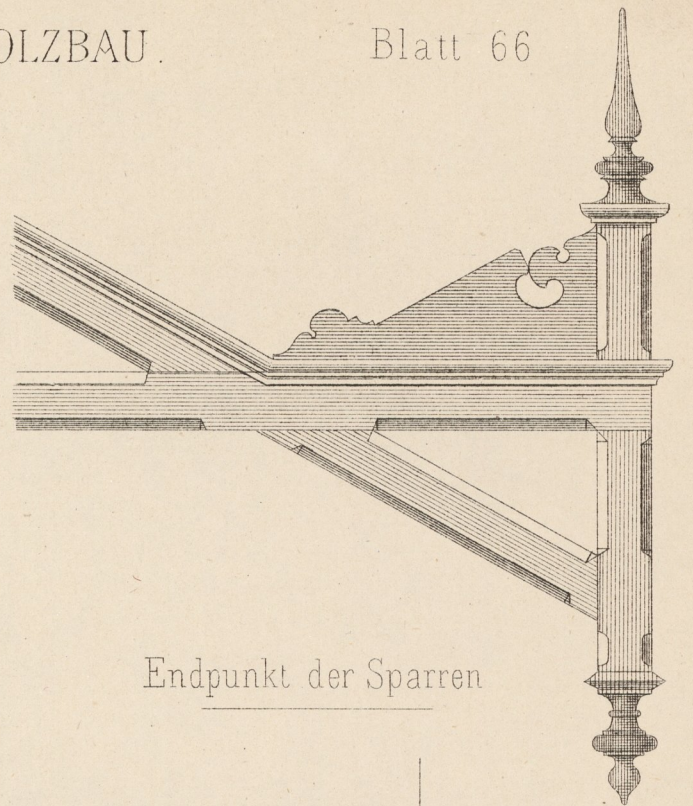

Details

zu Blatt Nro 65.

Profil a b

0,05 (1/20) natürlicher Grösse

Endpunkt der Sparren

Veranda der Hauptfacade.