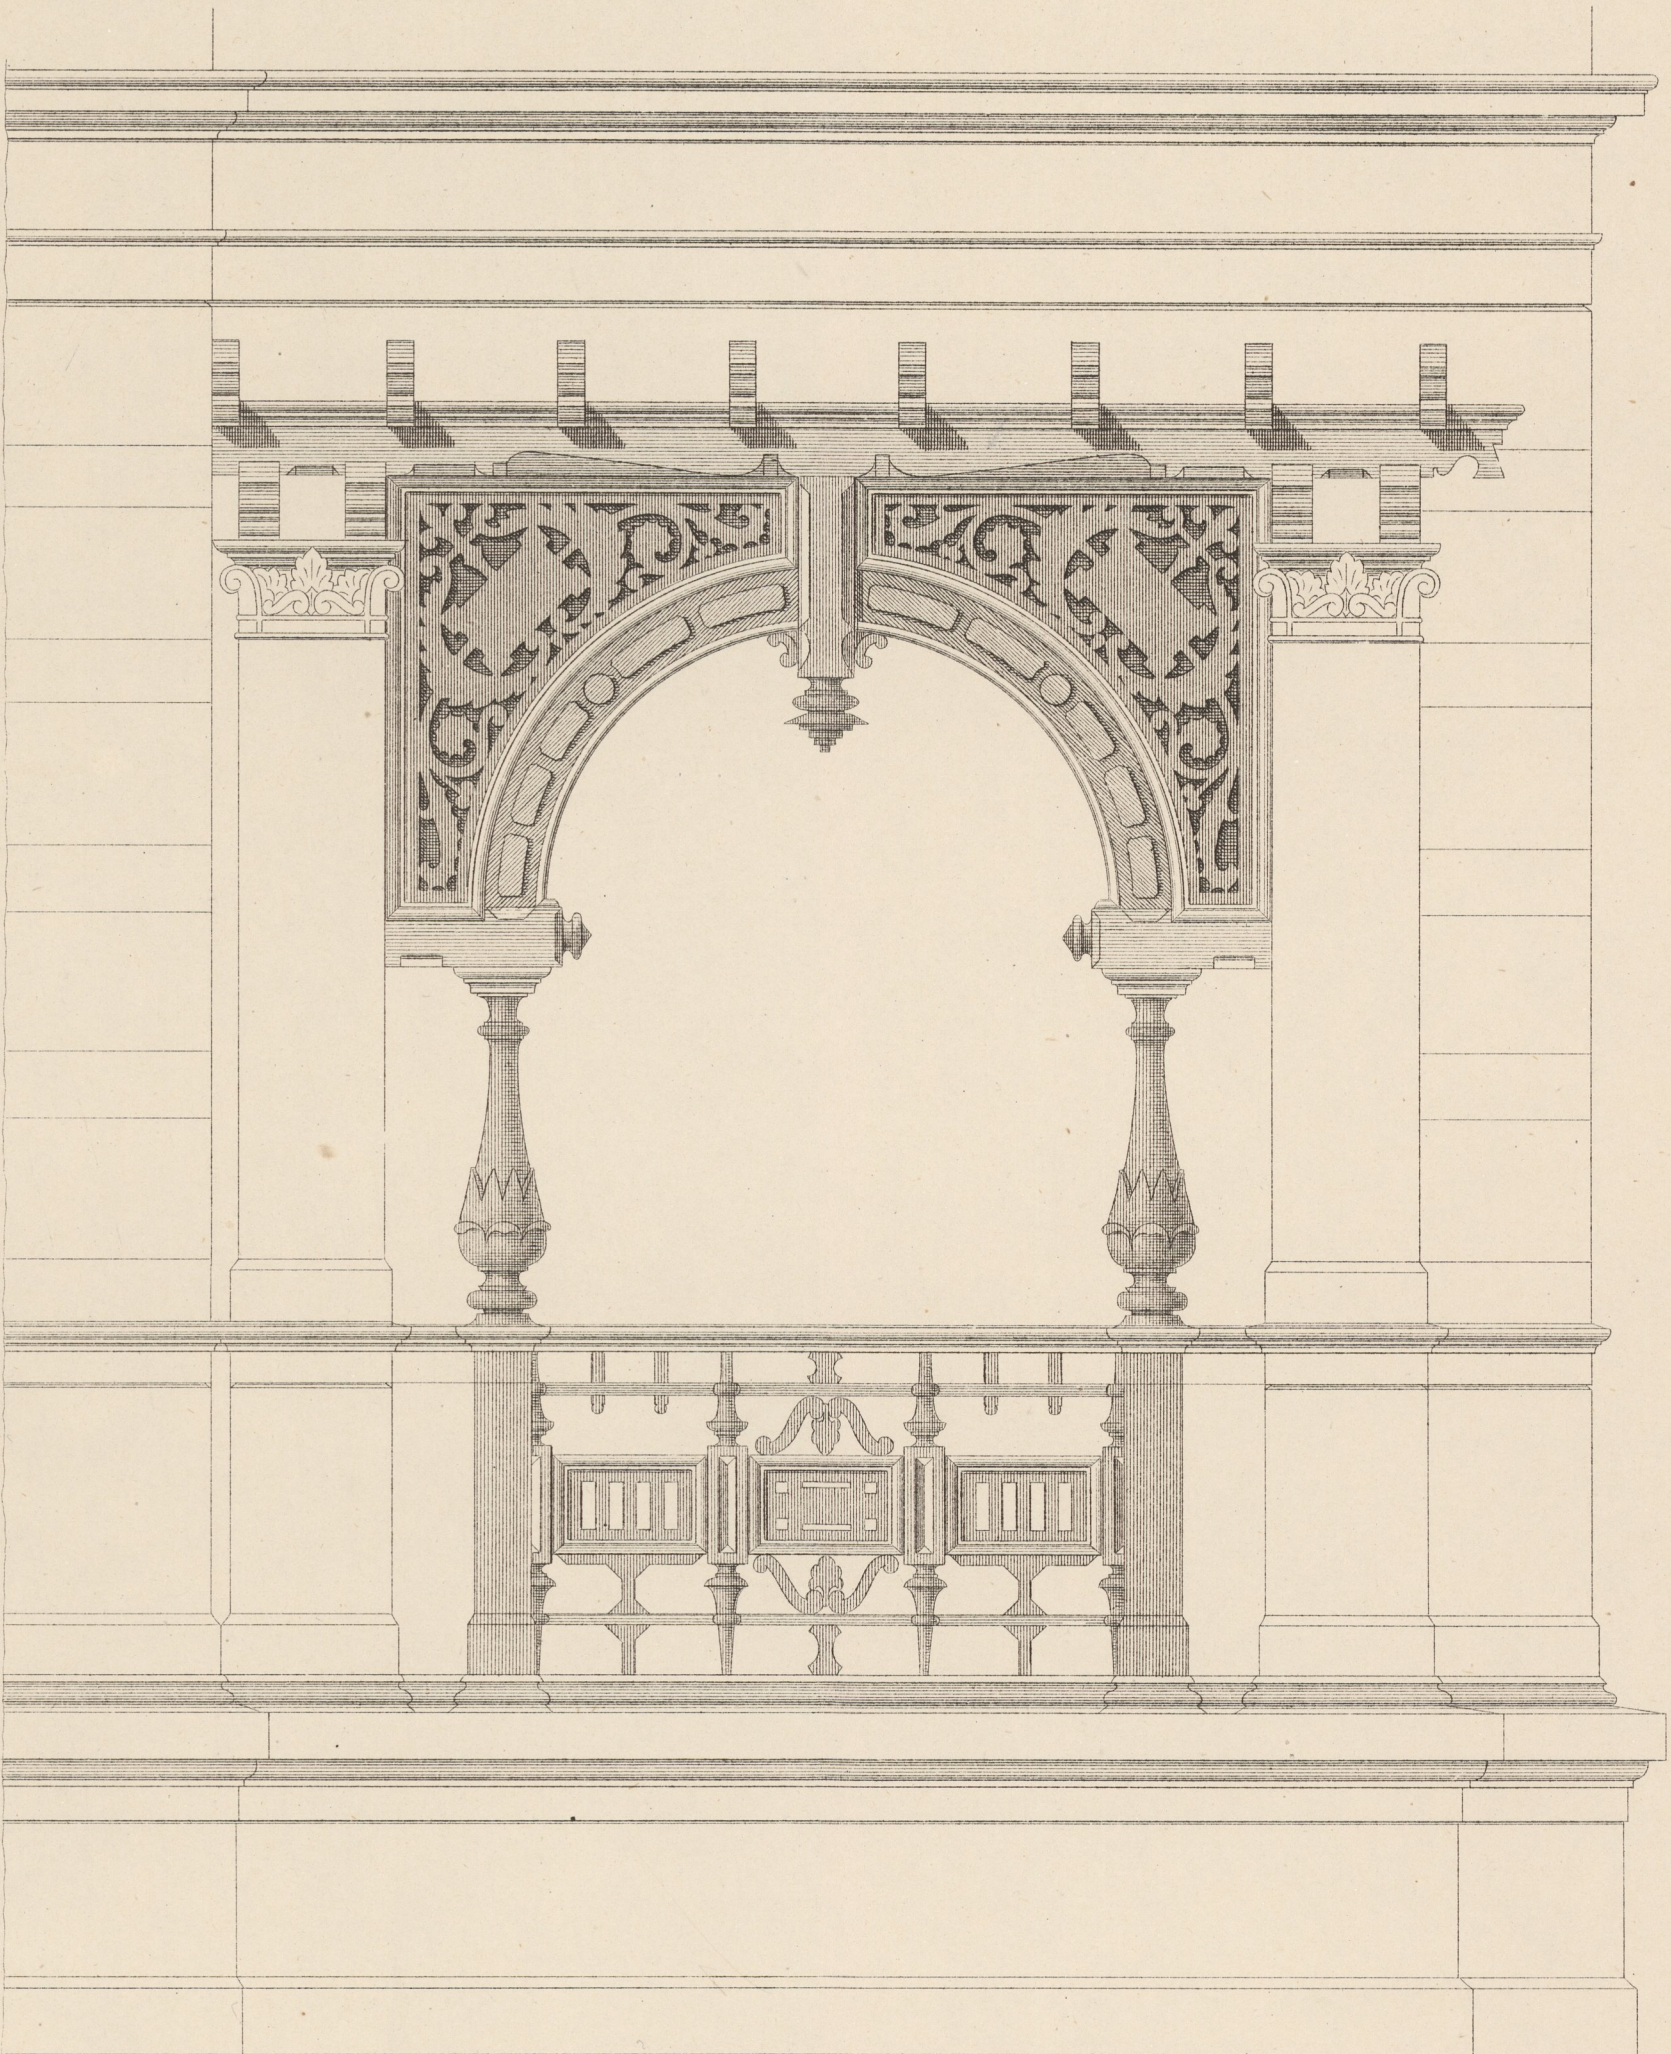

Details

zu Blatt Nro 65.

Profil a b

0,05 (1/20) natürlicher Grösse

Endpunkt der Sparren

Veranda der Hauptfacade.