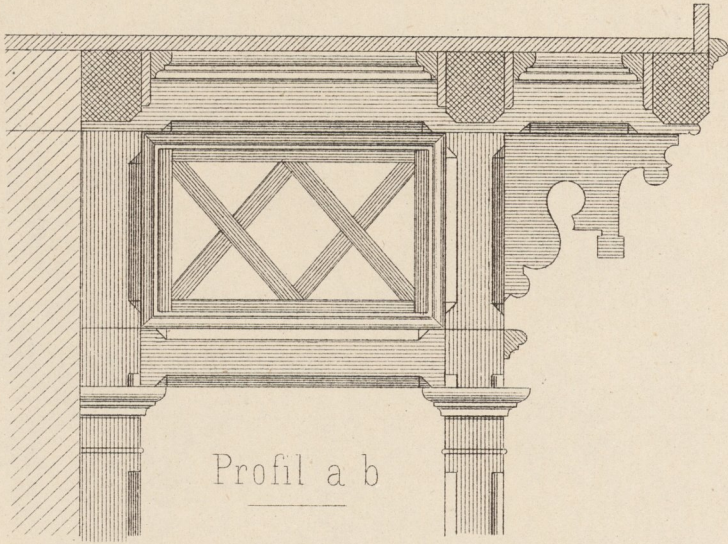

Details

zu Blatt Nro 65.

Profil a b

0,05 (1/20) natürlicher Grösse

Endpunkt der Sparren

Veranda der Hauptfacade.