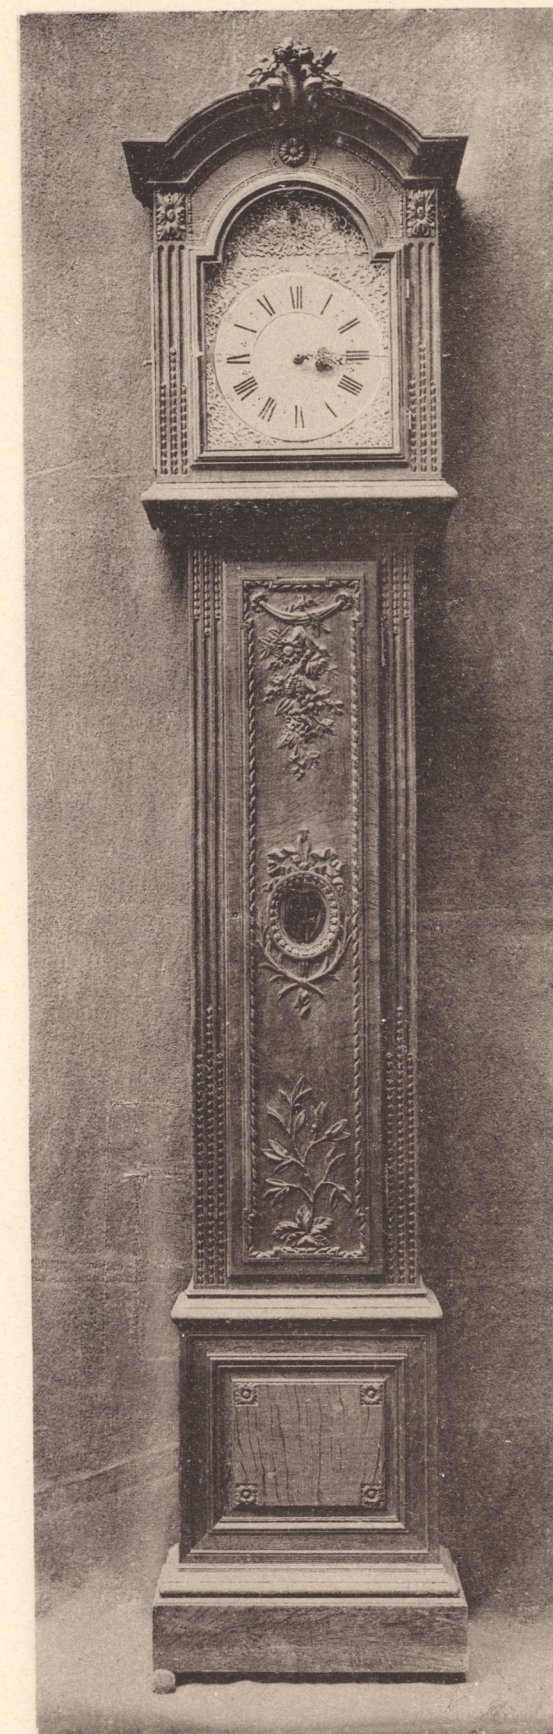

Möbel aller Stilarten.

Geschnitzter Uhrkasten
mit Rococo-Ornament.
18. Jahrh.

Uhrkästen des 18. Jahrhunderts
mit Schnitzereien.

Privatbesitz.

Lichtdruck von Jos. Albert, München.

Geschnitzter Uhrkasten
Louis XVI.