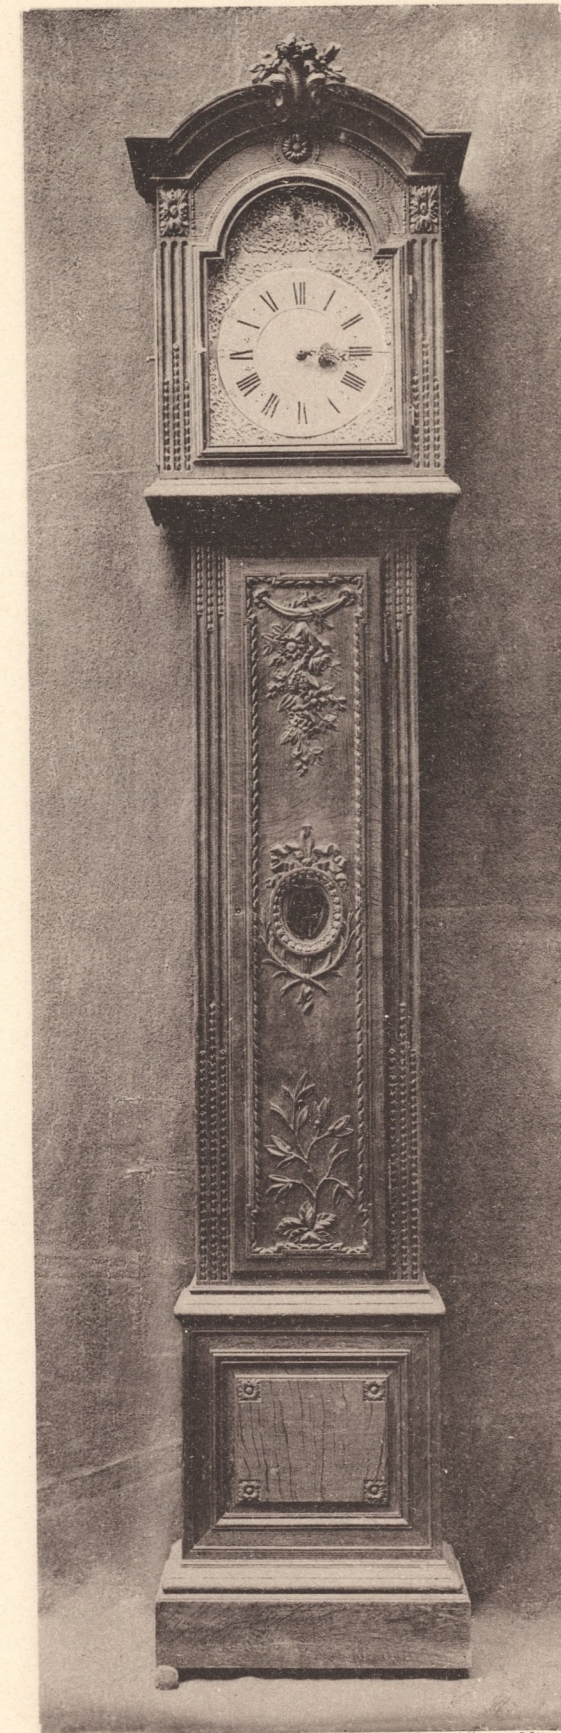

Möbel aller Stilarten.

Geschnitzter Uhrkasten
mit Rococo-Ornament.
18. Jahrh.

Uhrkästen des 18. Jahrhunderts
mit Schnitzereien.

Privatbesitz.

Lichtdruck von Jos. Albert, München.

Geschnitzter Uhrkasten
Louis XVI.