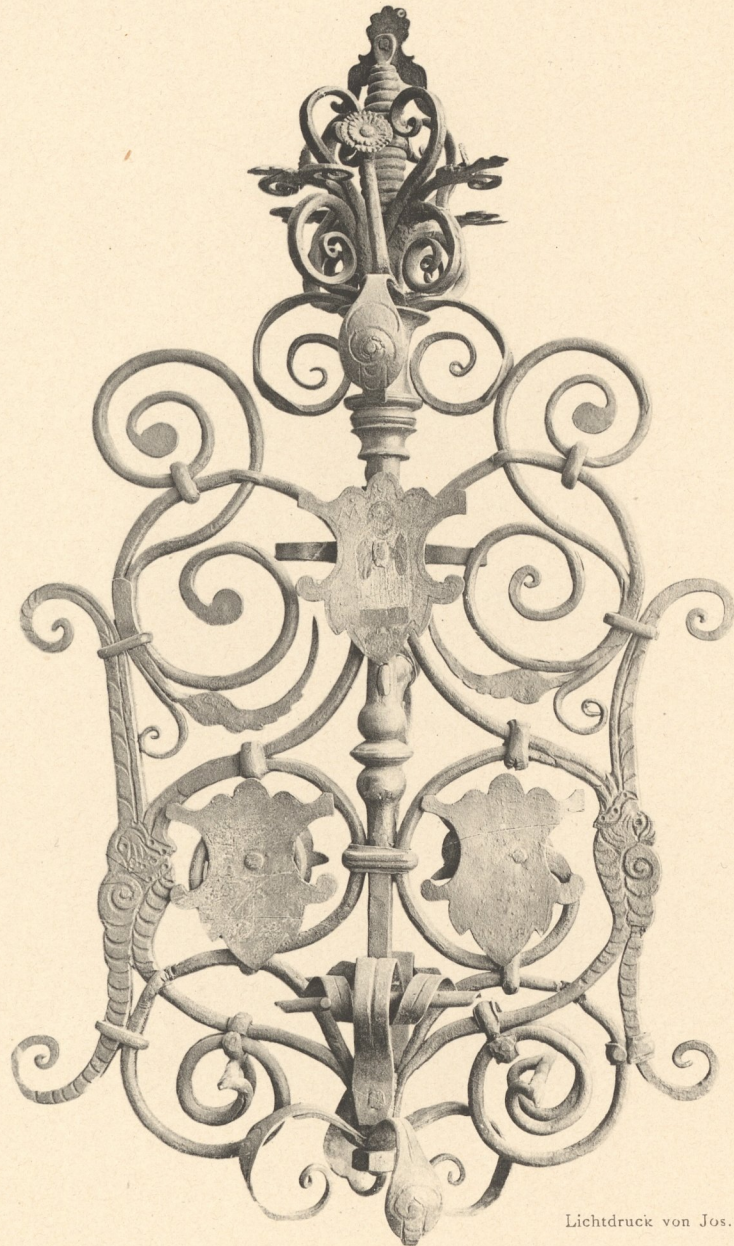

Deutsche Schmiedearbeiten aus 5 Jahrhunderten.

Schmiedeeiserner Wandleuchter.
Um 1700.
Gewerbemuseum in Nürnberg.

Pfannenknecht.
17. Jahrhundert. Tyrol.
Gewerbemuseum in Nürnberg,

Unterlagsplatte für Glockenzug.
17.—18. Jahrhundert.
Germanisches Museum in Nürnberg.

Mit getriebenen Blumen geschmückter
Glockenstuhl
des 18. Jahrhunderts.

Glockenstuhl,
durch bemalte Schilder geschmückt.
17. Jahrhundert.

Lichtdruck von Jos. Albert. München.

Inventar-
Abth. E
Nr 931