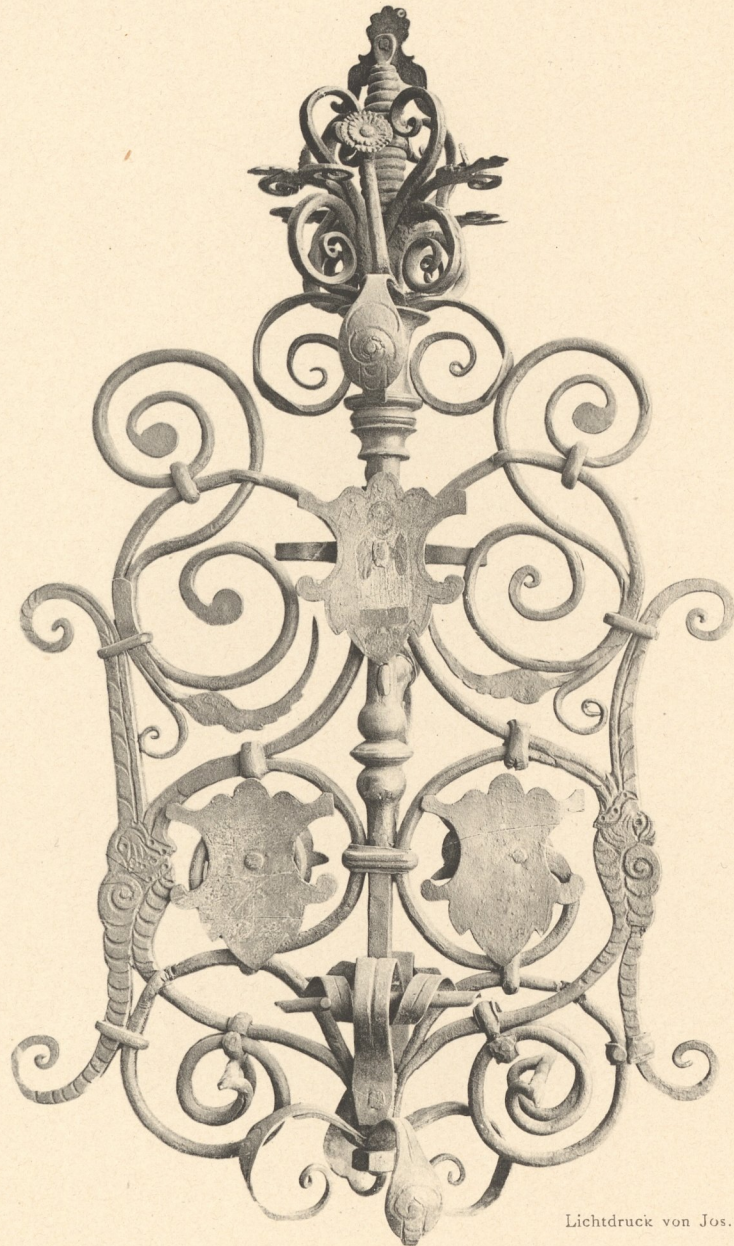

Deutsche Schmiedearbeiten aus 5 Jahrhunderten.

Schmiedeeiserner Wandleuchter.  
Um 1700.  
Gewerbemuseum in Nürnberg.

Pfannenknecht.  
17. Jahrhundert. Tyrol.  
Gewerbemuseum in Nürnberg,

Unterlagsplatte für Glockenzug.  
17.—18. Jahrhundert.  
Germanisches Museum in Nürnberg.

Mit getriebenen Blumen geschmückter  
Glockenstuhl  
des 18. Jahrhunderts.

Glockenstuhl,  
durch bemalte Schilder geschmückt.  
17. Jahrhundert.

Lichtdruck von Jos. Albert. München.

Inventar-  
Abth. E  
Nr 931