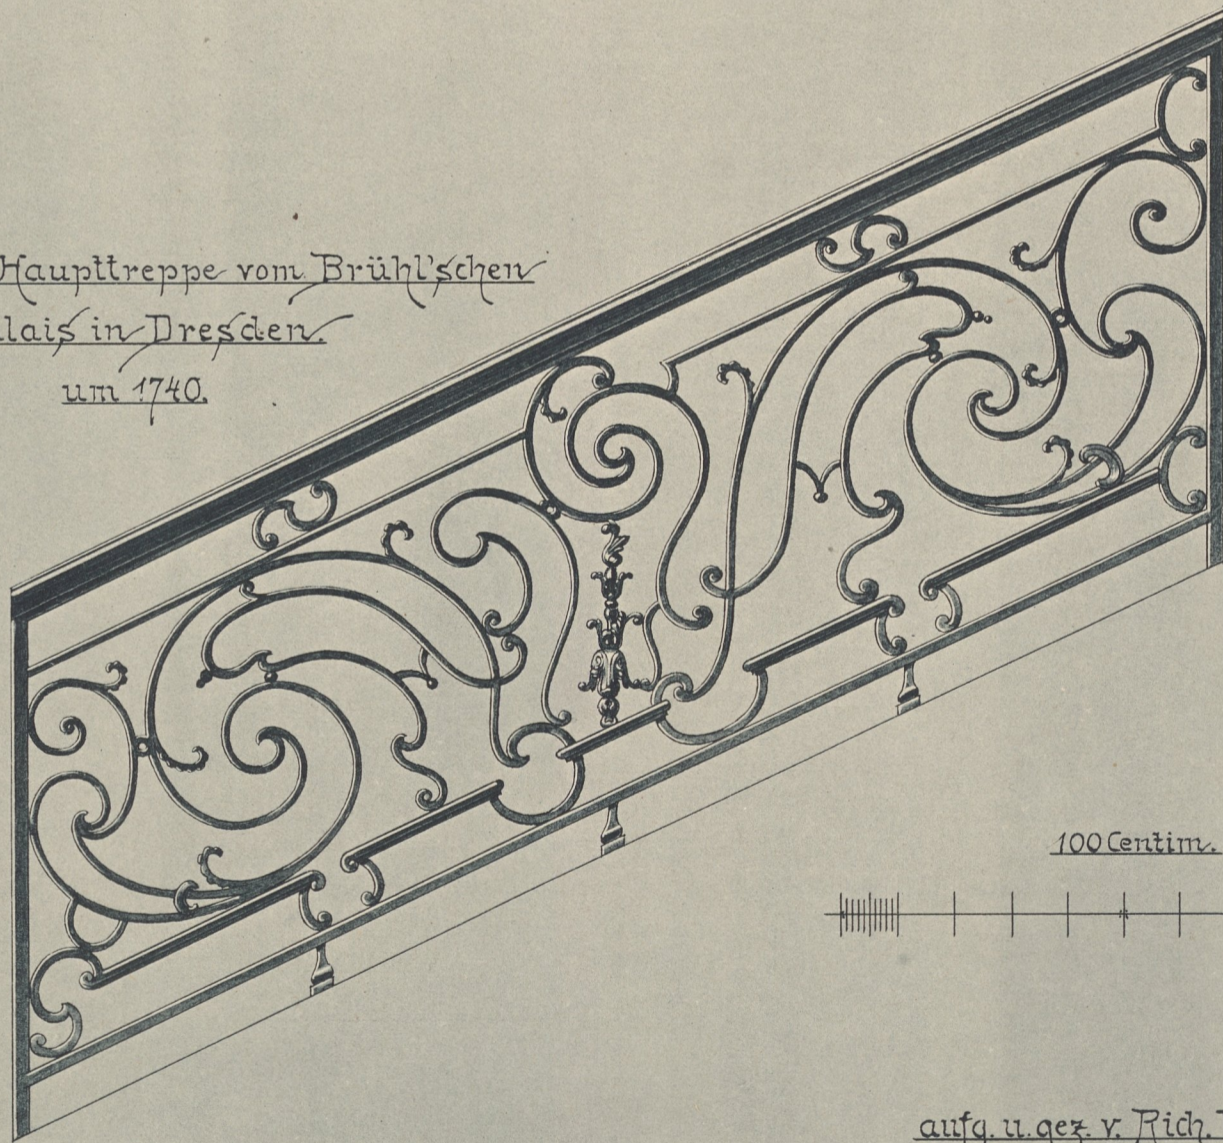

Träger für ein Schlosserzeichen in Dresden,
Pillnitzerstr, 12.

1740-50.

50 Centim.

Gitter der Haupttreppe vom Brühl'schen
Palais in Dresden
um 1740.

100 Centim.

aufg. u. gez. v. Rich. Weisse.