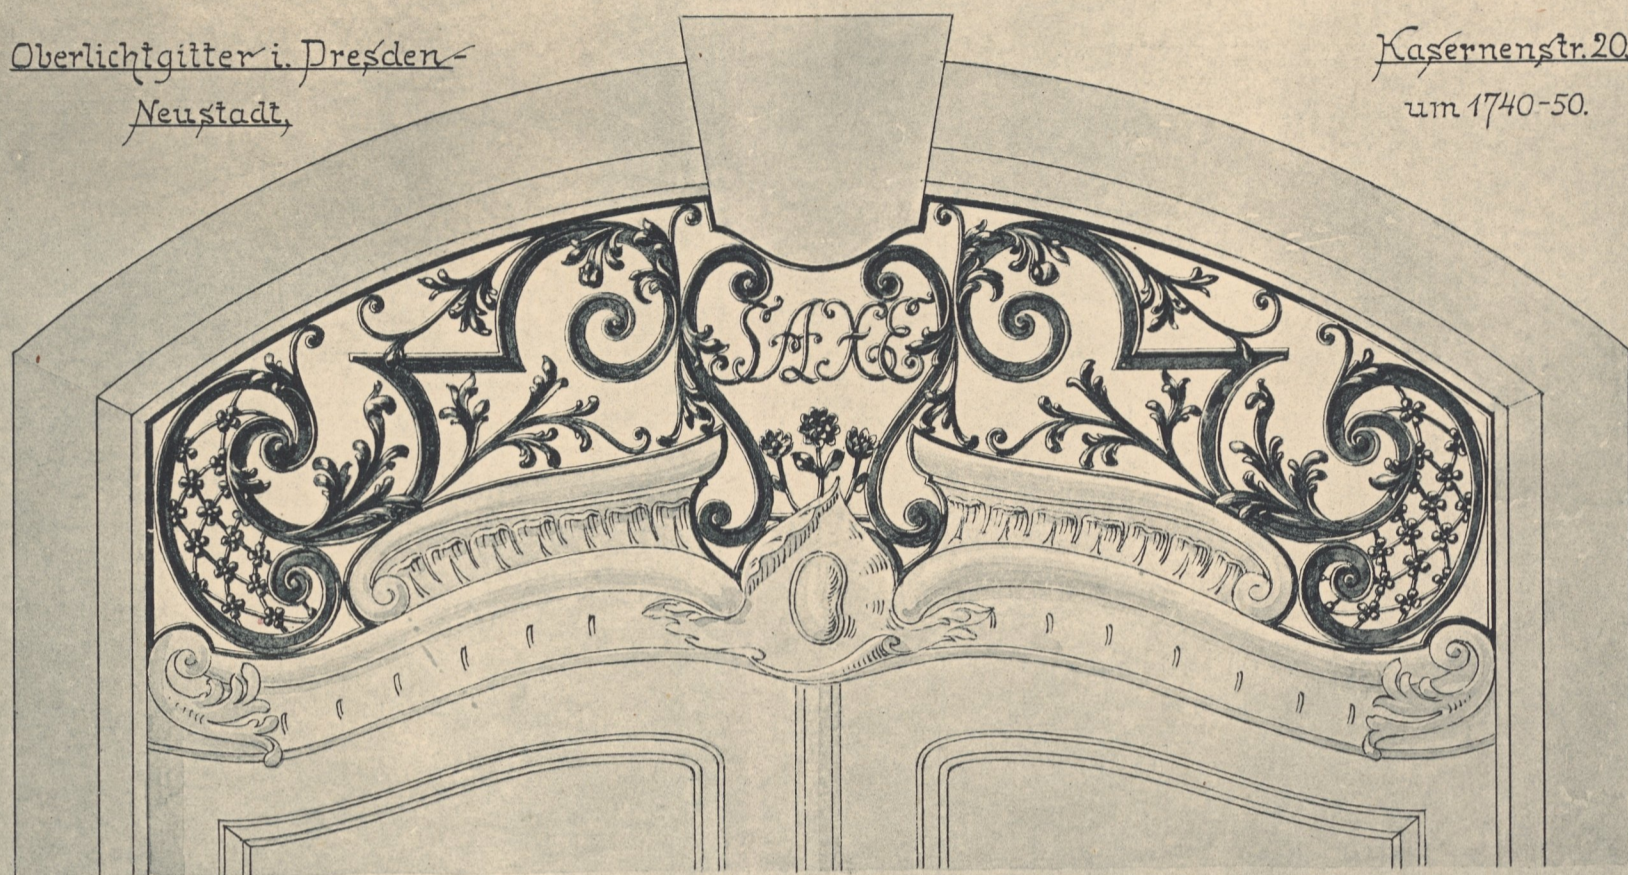

Oberlichtgitter i. Dresden-
Neustadt,

Kasernenstr. 20
um 1740-50.

Fensterbrüstungsgitter u. Seitenheil v. Balkon a. soge. Cosel'schen Palais jetzigm
Hauptpolizeigebäude in Dresden.

um 1750-60.

Details
3facher Maßstab.