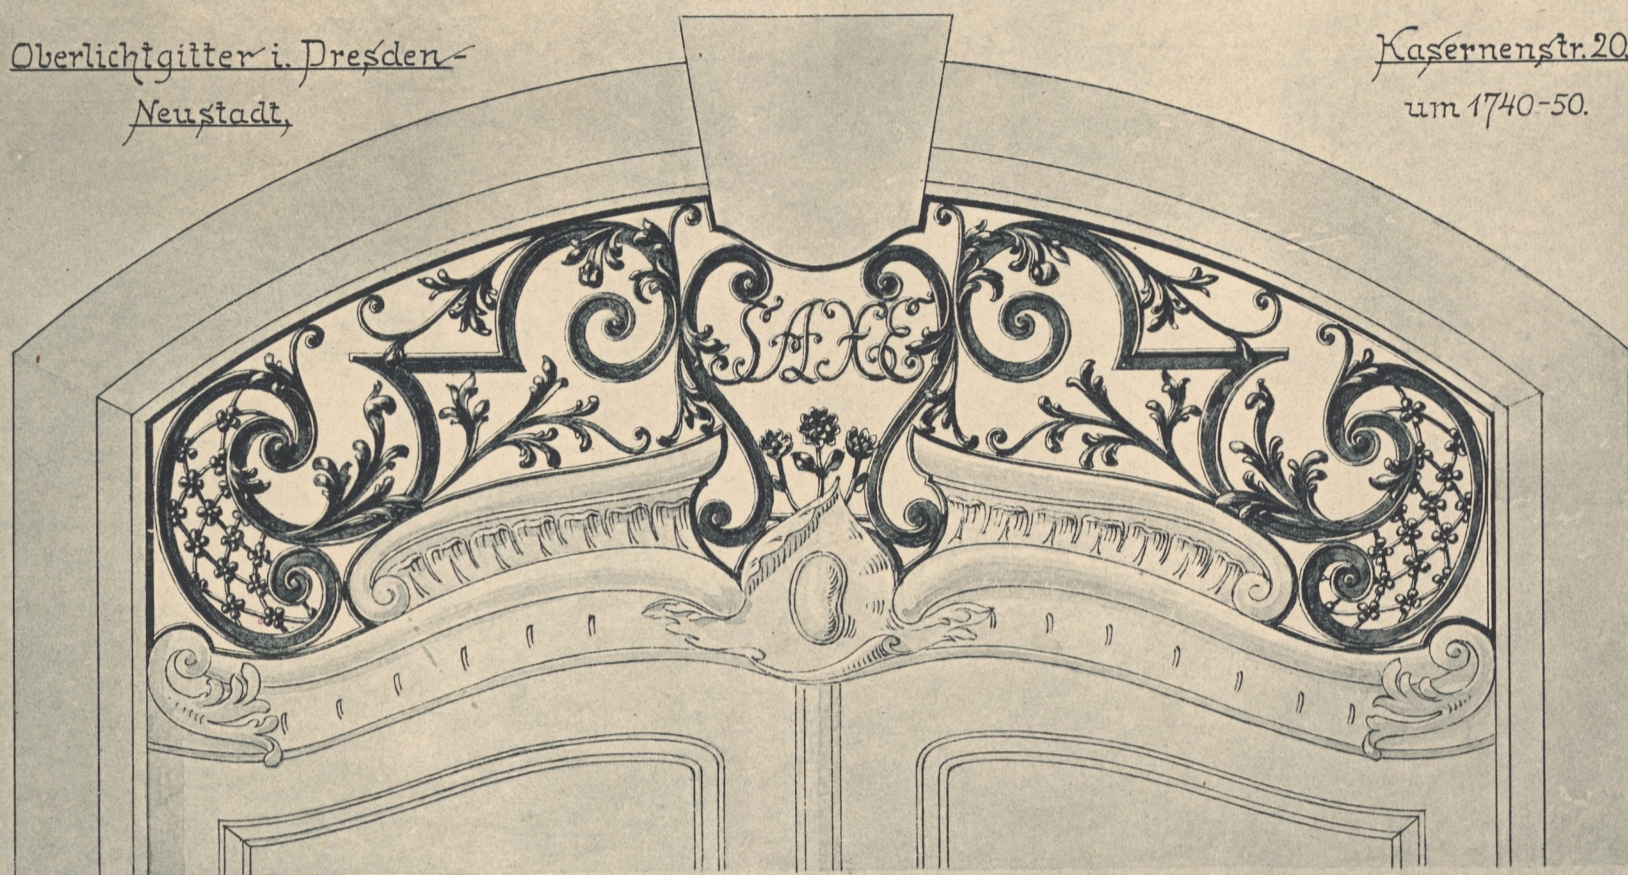

Oberlichtgitter i. Dresden-  
Neustadt,

Kasernenstr. 20  
um 1740-50.

Fensterbrüstungsgitter u. Seitenheil v. Balkon a. soge. Cosel'schen Palais jetzigm  
Hauptpolizeigebäude in Dresden.

um 1750-60.

Details  
3facher Maßstab.