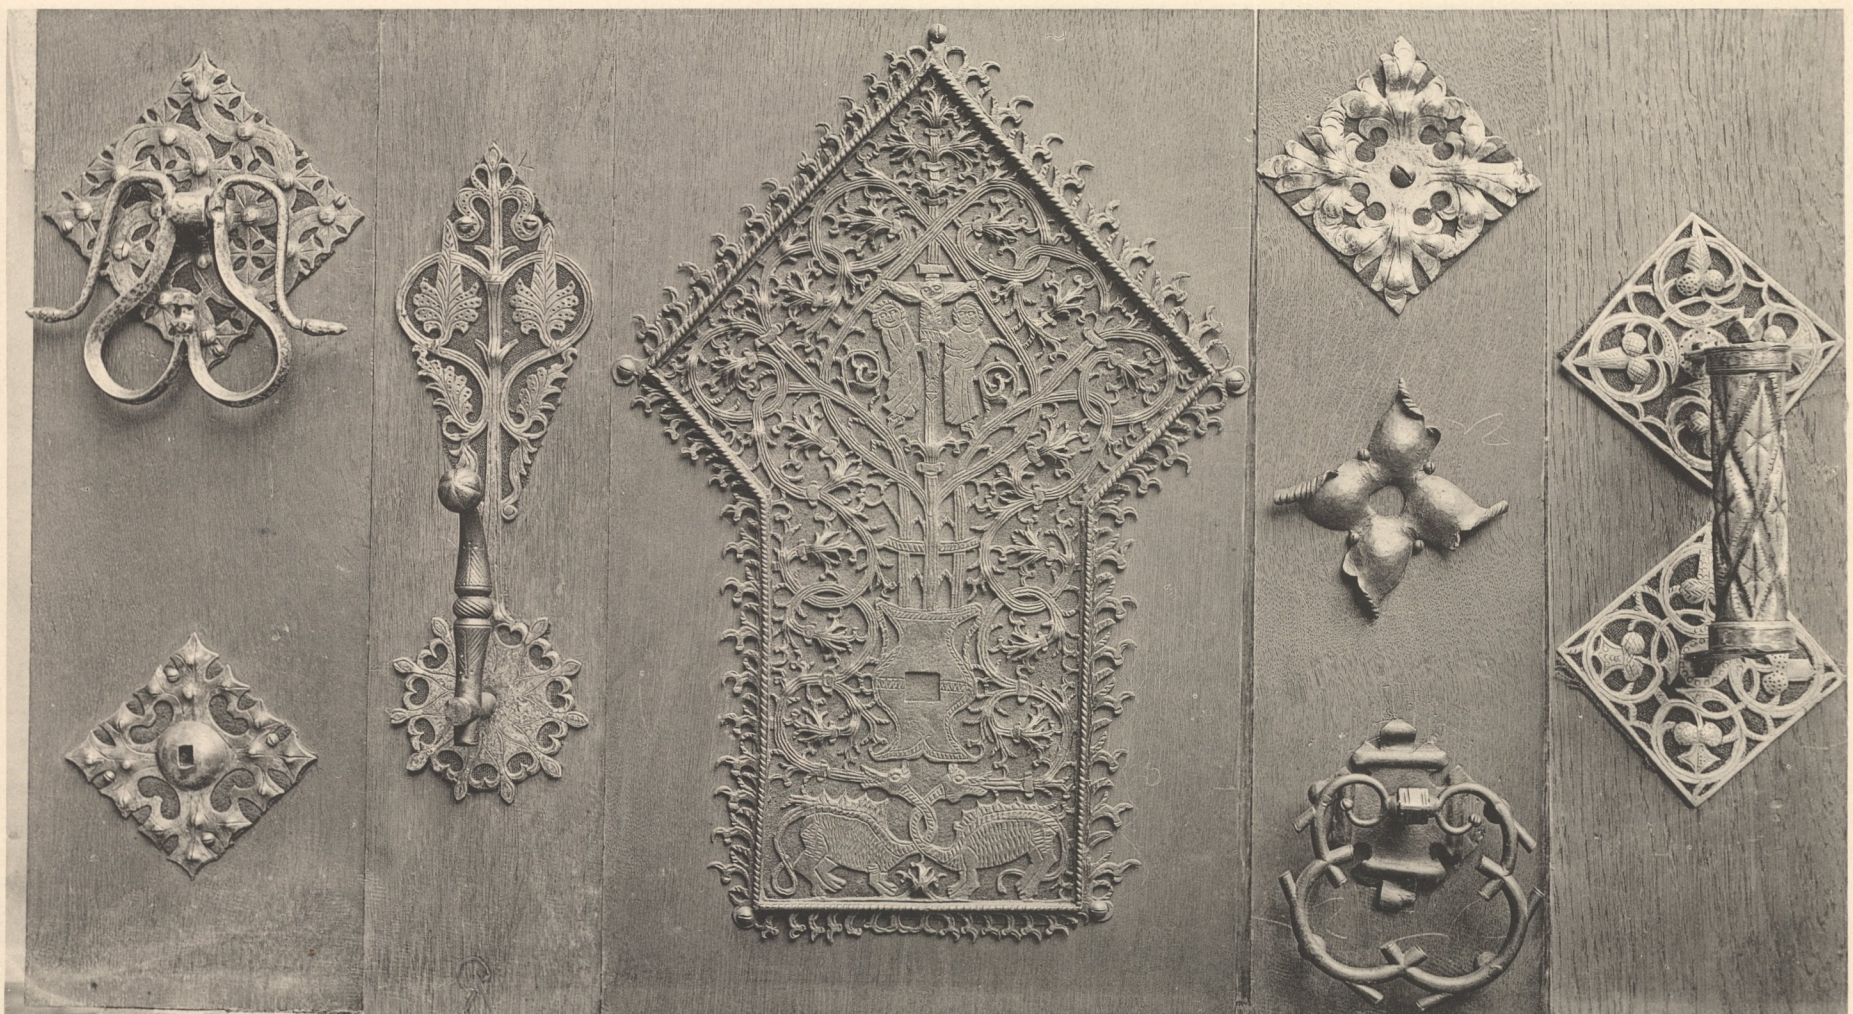

Deutsche Schmiedearbeiten aus 5 Jahrhunderten.

Gothische Thürgriffe, Schlüsselschilder und Unterlagsplatten.

15. und 16. Jahrhundert.

Germanisches Museum in Nürnberg.

Lichtdruck von Jos. Albert, München.

Gothische Thürgriffe und Schilder für solche.

15. und 16. Jahrhundert.

Germanisches Museum in Nürnberg.

Abth. E
Nr 931