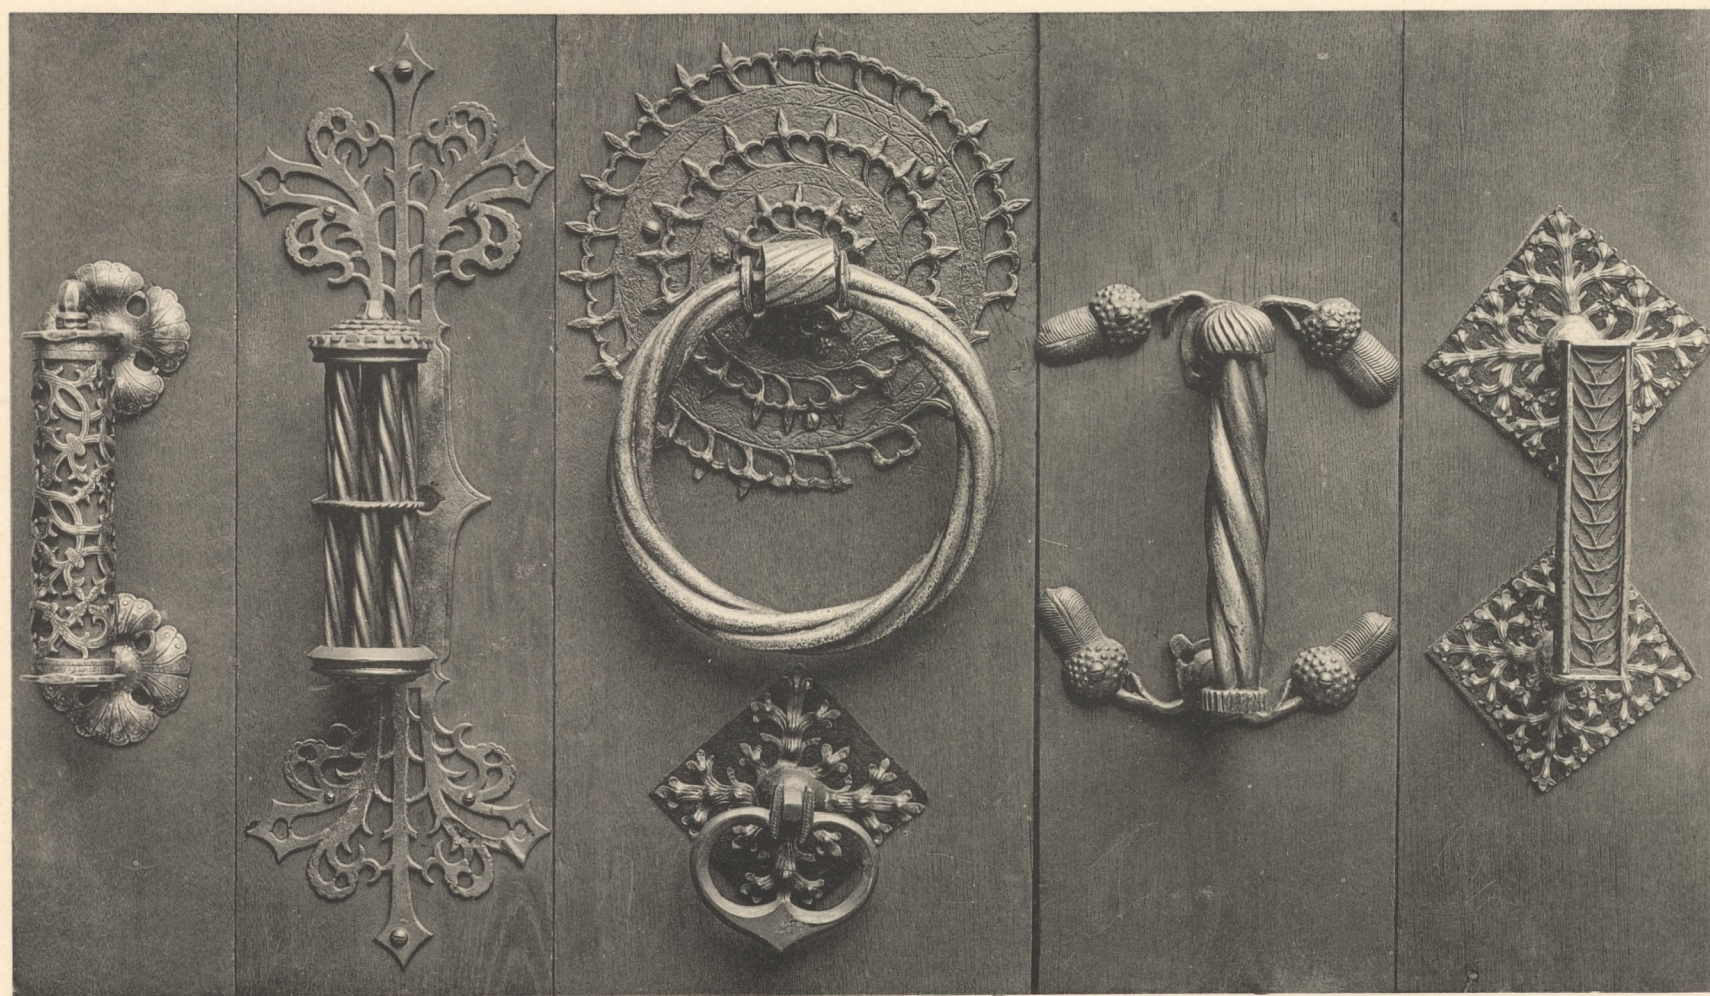

Deutsche Schmiedearbeiten aus 5 Jahrhunderten.

Gothische Handgriffe von Thüren.
15.—16. Jahrhundert.

Lichtdruck von Jos. Albert, München.

Gothische Thürgriffe.
15.—16. Jahrhundert.

Gothische Thürklopper.
15—16. Jahrhundert.

Gothische Thürgriffe.
15. Jahrhundert.

Aus dem Nürnberger Rathhaus.

Germanisches Museum in Nürnberg.

Inventar
Abth. E
Nr 931

Verlag von Jos. Albert in München.