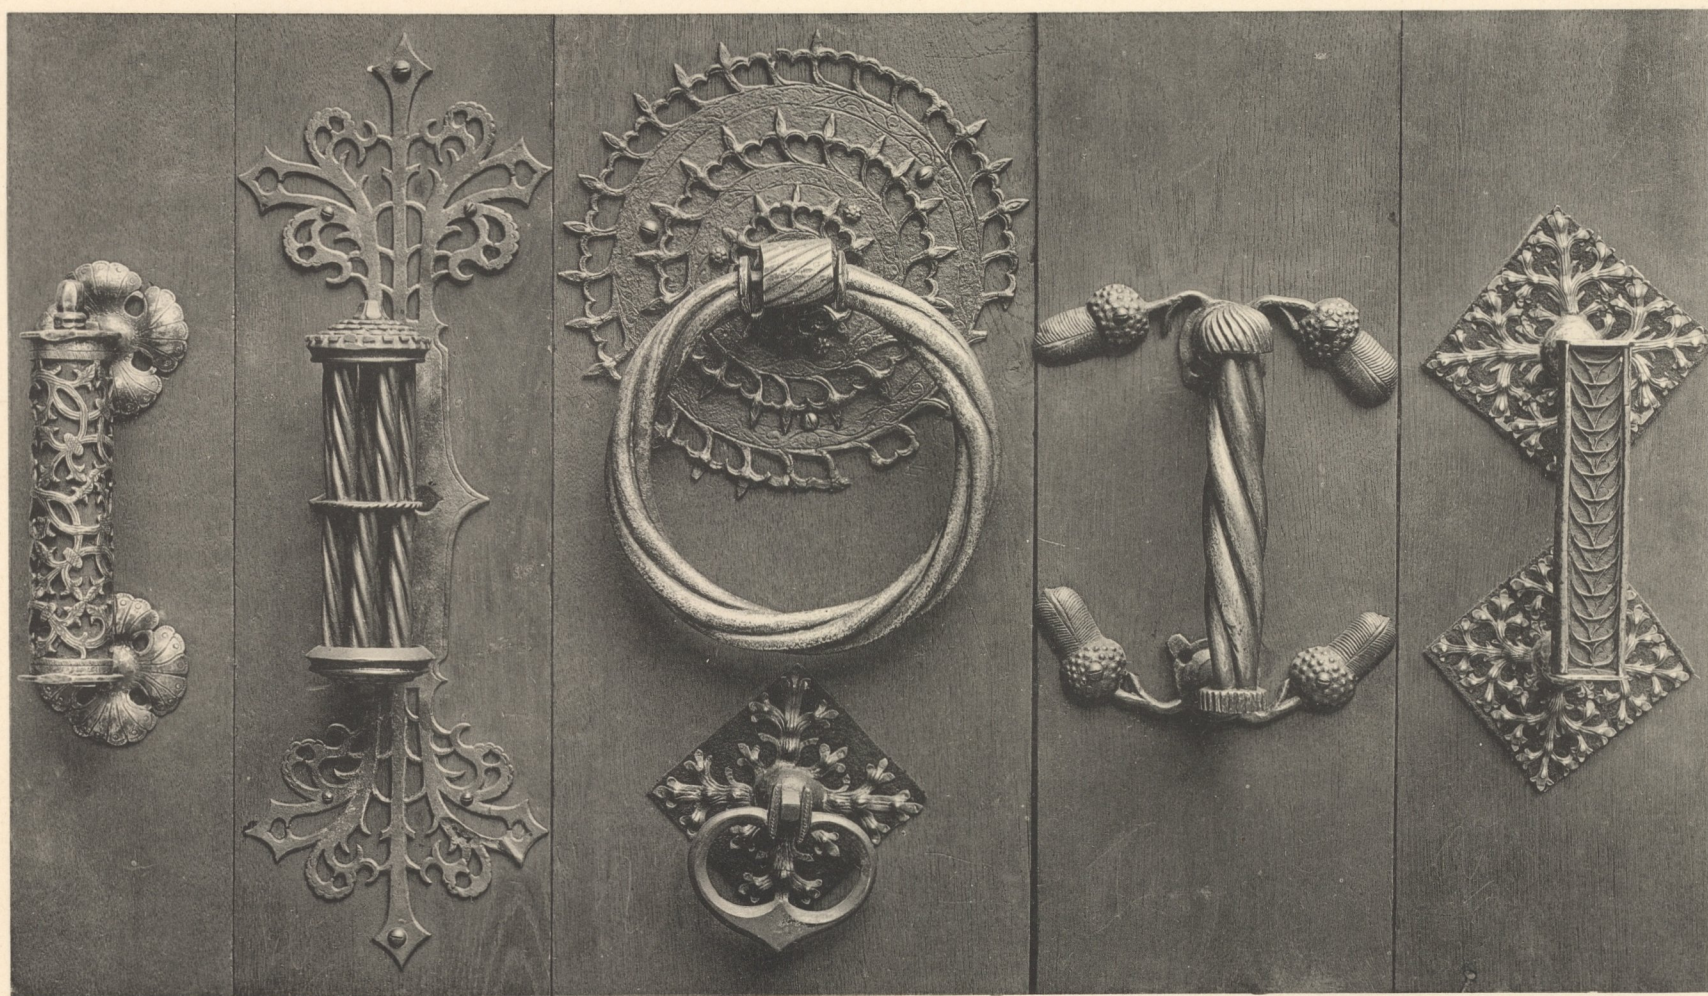

Deutsche Schmiedearbeiten aus 5 Jahrhunderten.

Gothische Handgriffe von Thüren.
15.—16. Jahrhundert.

Lichtdruck von Jos. Albert, München.

Gothische Thürgriffe.
15.—16. Jahrhundert.

Gothische Thürklopper.
15—16. Jahrhundert.

Gothische Thürgriffe.
15. Jahrhundert.

Aus dem Nürnberger Rathhaus.

Germanisches Museum in Nürnberg.

Inventar
Abth. E
Nr 931

Verlag von Jos. Albert in München.