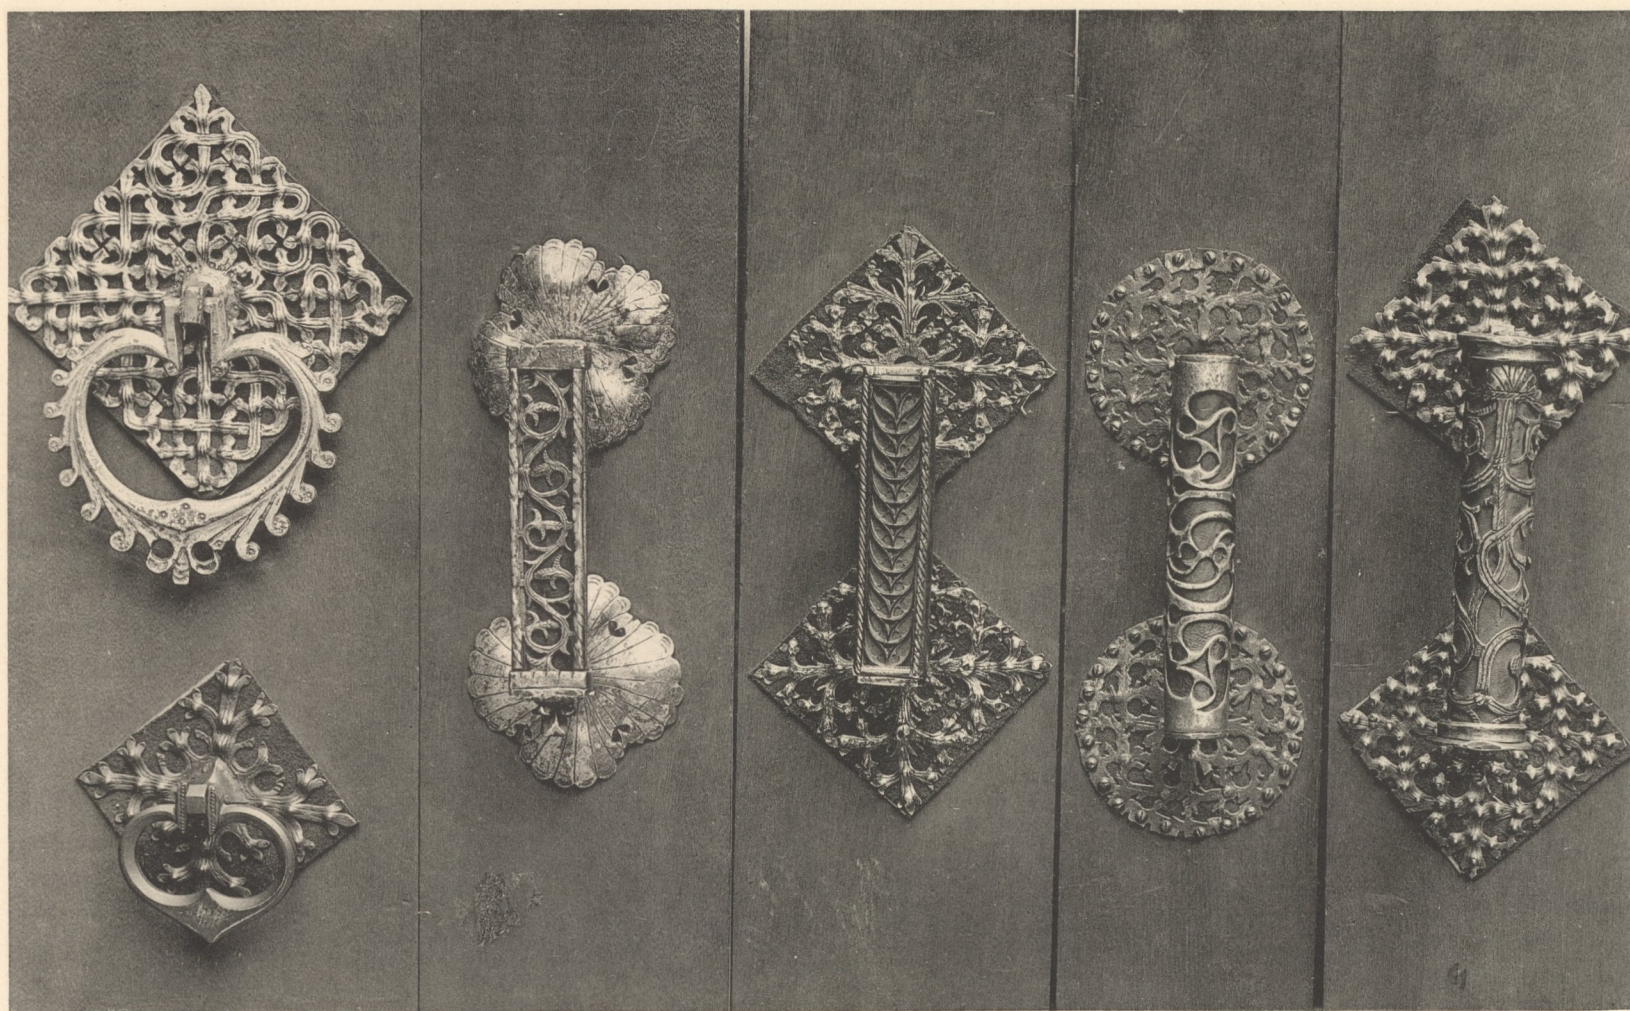

Deutsche Schmiedearbeiten aus 5 Jahrhunderten.

Gothische Handgriffe von Thüren.
15.—16. Jahrhundert.

Lichtdruck von Jos. Albert, München.

Gothische Thürgriffe.
15.—16. Jahrhundert.

Gothische Thürklopper.
15—16. Jahrhundert.

Gothische Thürgriffe.
15. Jahrhundert.

Aus dem Nürnberger Rathhaus.

Germanisches Museum in Nürnberg.

Inventar
Abth. E
Nr 931

Verlag von Jos. Albert in München.