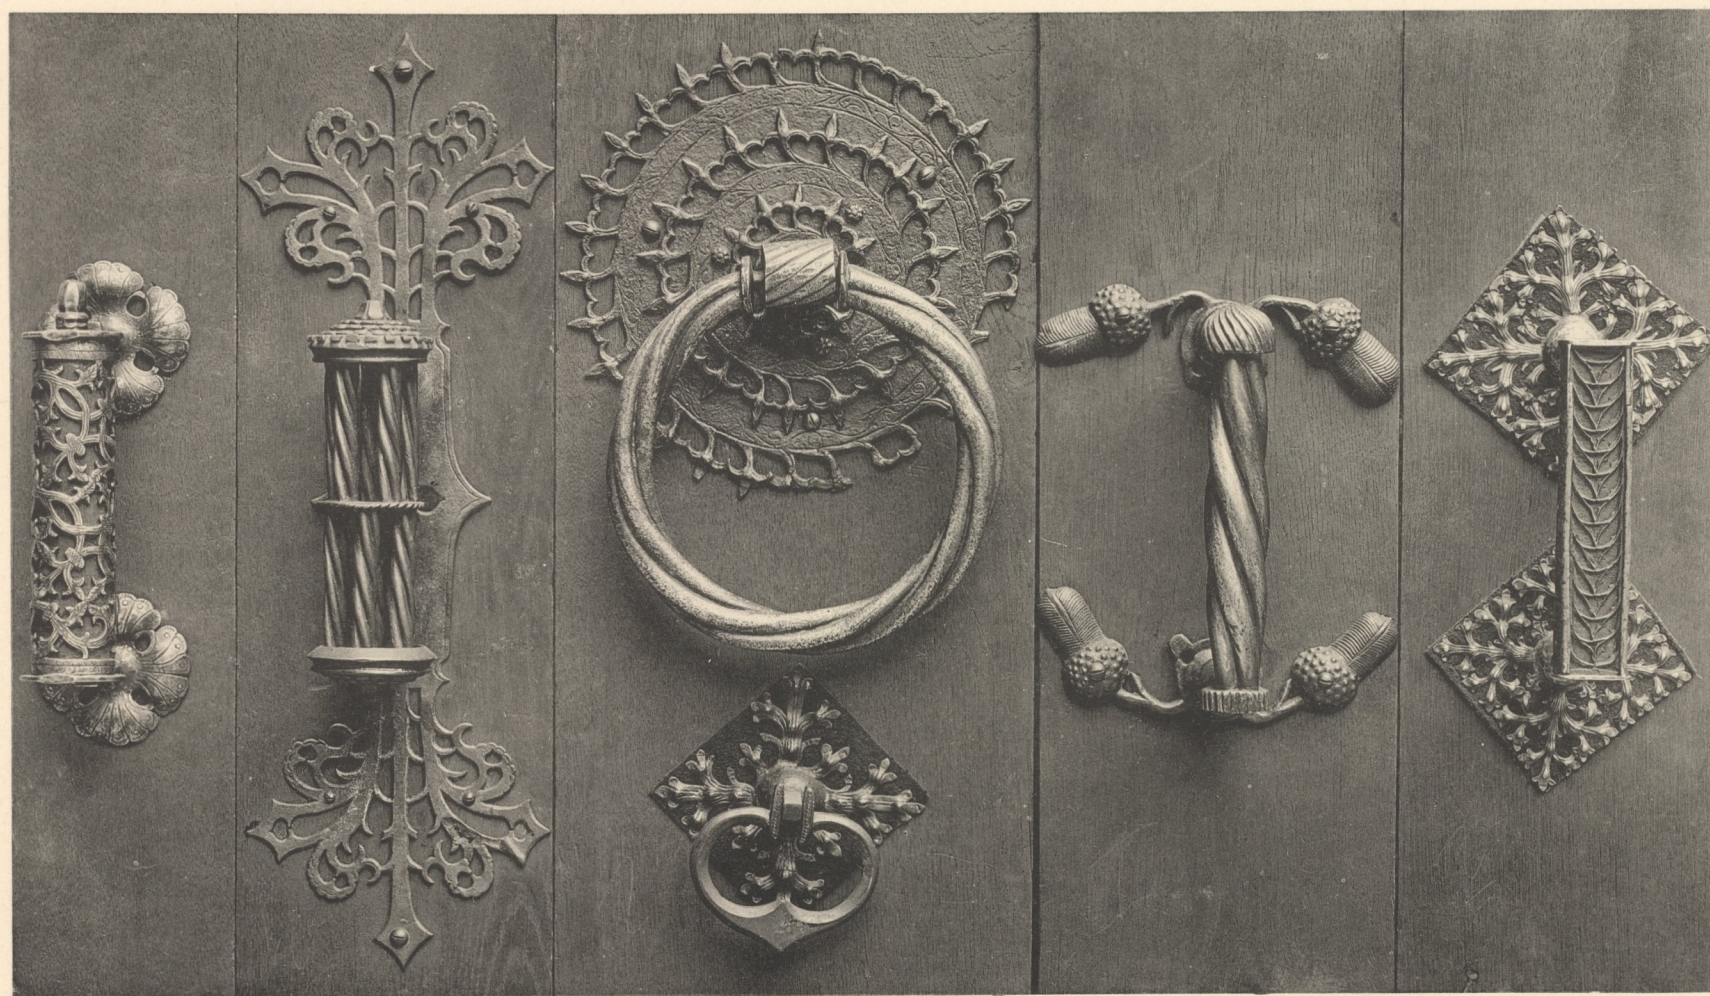

Deutsche Schmiedearbeiten aus 5 Jahrhunderten.

Gothische Handgriffe von Thüren.  
15.—16. Jahrhundert.

Lichtdruck von Jos. Albert, München.

Gothische Thürgriffe.  
15.—16. Jahrhundert.

Gothische Thürklopper.  
15—16. Jahrhundert.

Gothische Thürgriffe.  
15. Jahrhundert.

Aus dem Nürnberger Rathhaus.

Germanisches Museum in Nürnberg.

Inventar  
Abth. E  
Nr 931

Verlag von Jos. Albert in München.