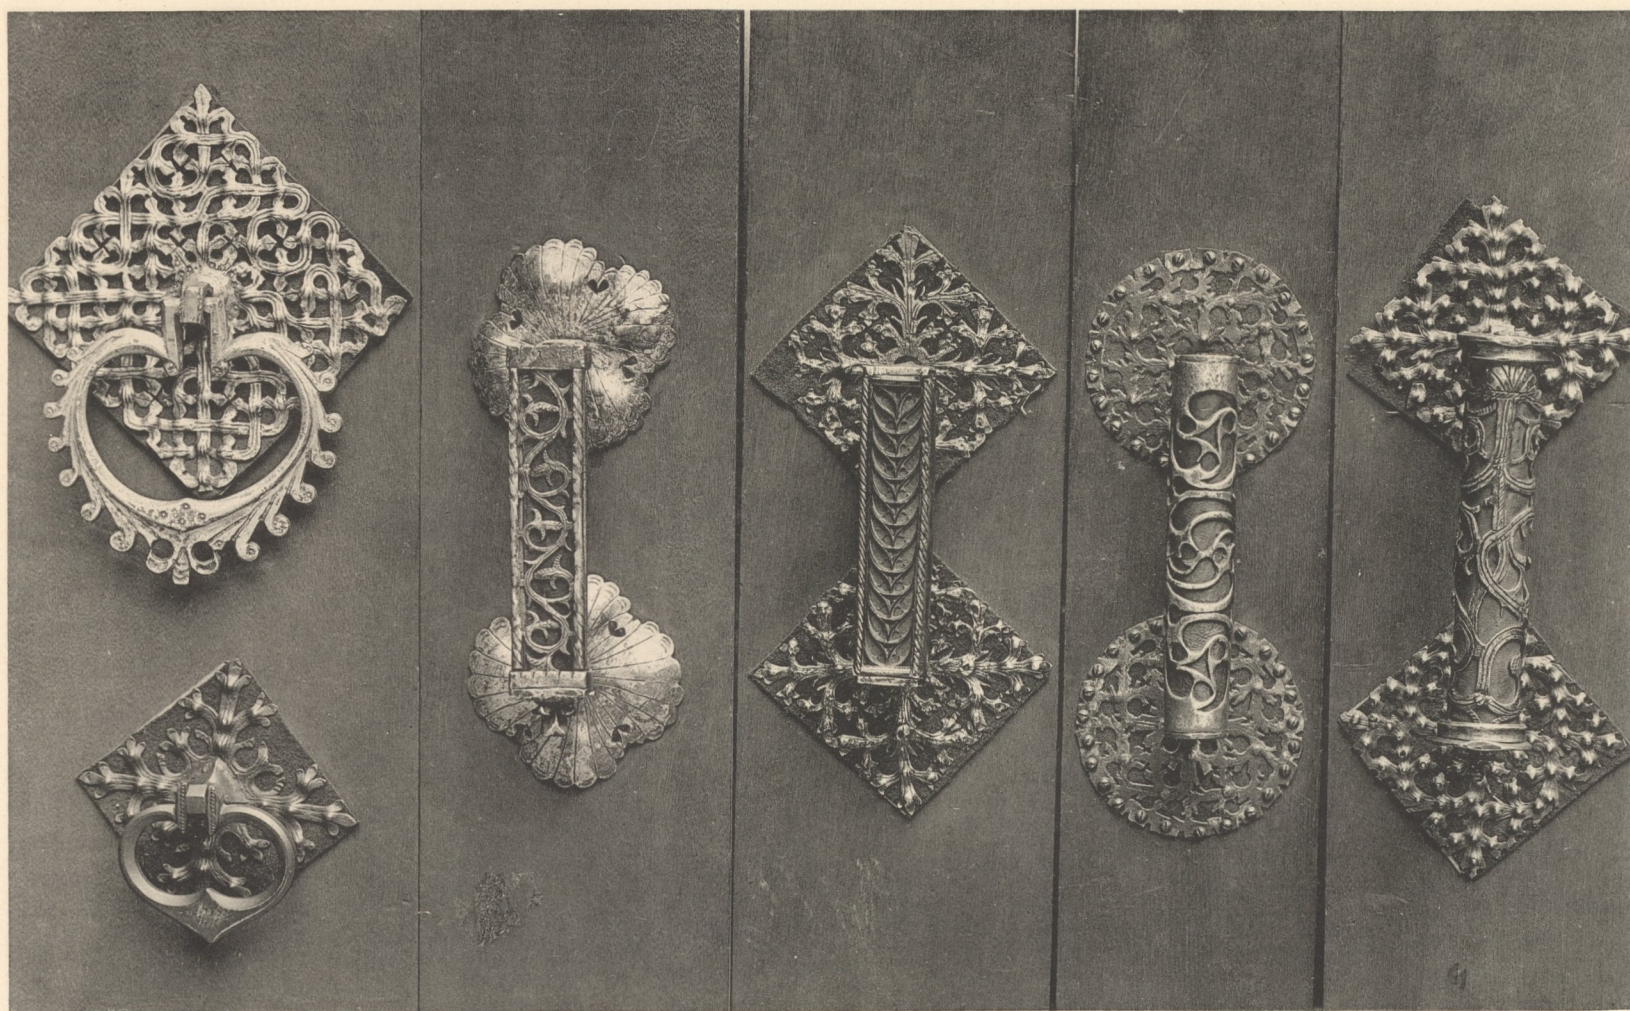

Deutsche Schmiedearbeiten aus 5 Jahrhunderten.

Gothische Handgriffe von Thüren.  
15.—16. Jahrhundert.

Lichtdruck von Jos. Albert, München.

Gothische Thürgriffe.  
15.—16. Jahrhundert.

Gothische Thürklopper.  
15—16. Jahrhundert.

Gothische Thürgriffe.  
15. Jahrhundert.

Aus dem Nürnberger Rathhaus.

Germanisches Museum in Nürnberg.

Inventar  
Abth. E  
Nr 931

Verlag von Jos. Albert in München.