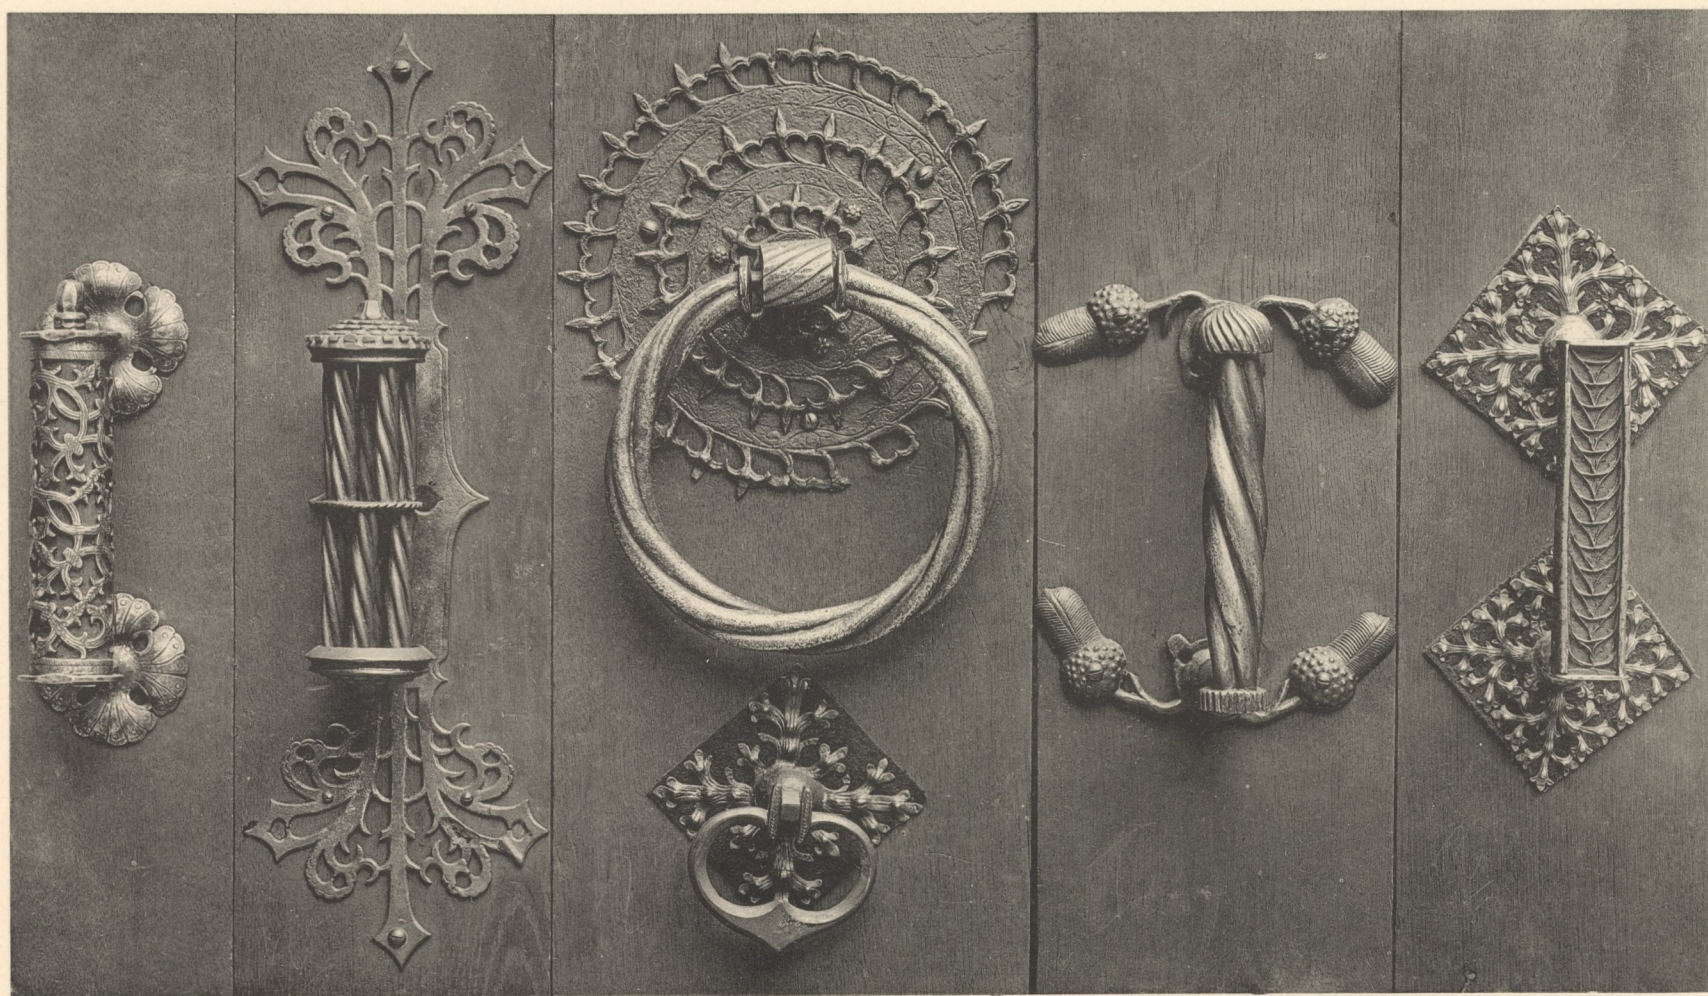

Deutsche Schmiedearbeiten aus 5 Jahrhunderten.

Gothische Handgriffe von Thüren.
15.—16. Jahrhundert.

Lichtdruck von Jos. Albert, München.

Gothische Thürgriffe.
15.—16. Jahrhundert.

Gothische Thürklopfer.
15—16. Jahrhundert.

Gothische Thürgriffe.
15. Jahrhundert.

Aus dem Nürnberger Rathhaus.

Germanisches Museum in Nürnberg.

Inventory
Abth. E
Nr 931

Verlag von Jos. Albert in München.