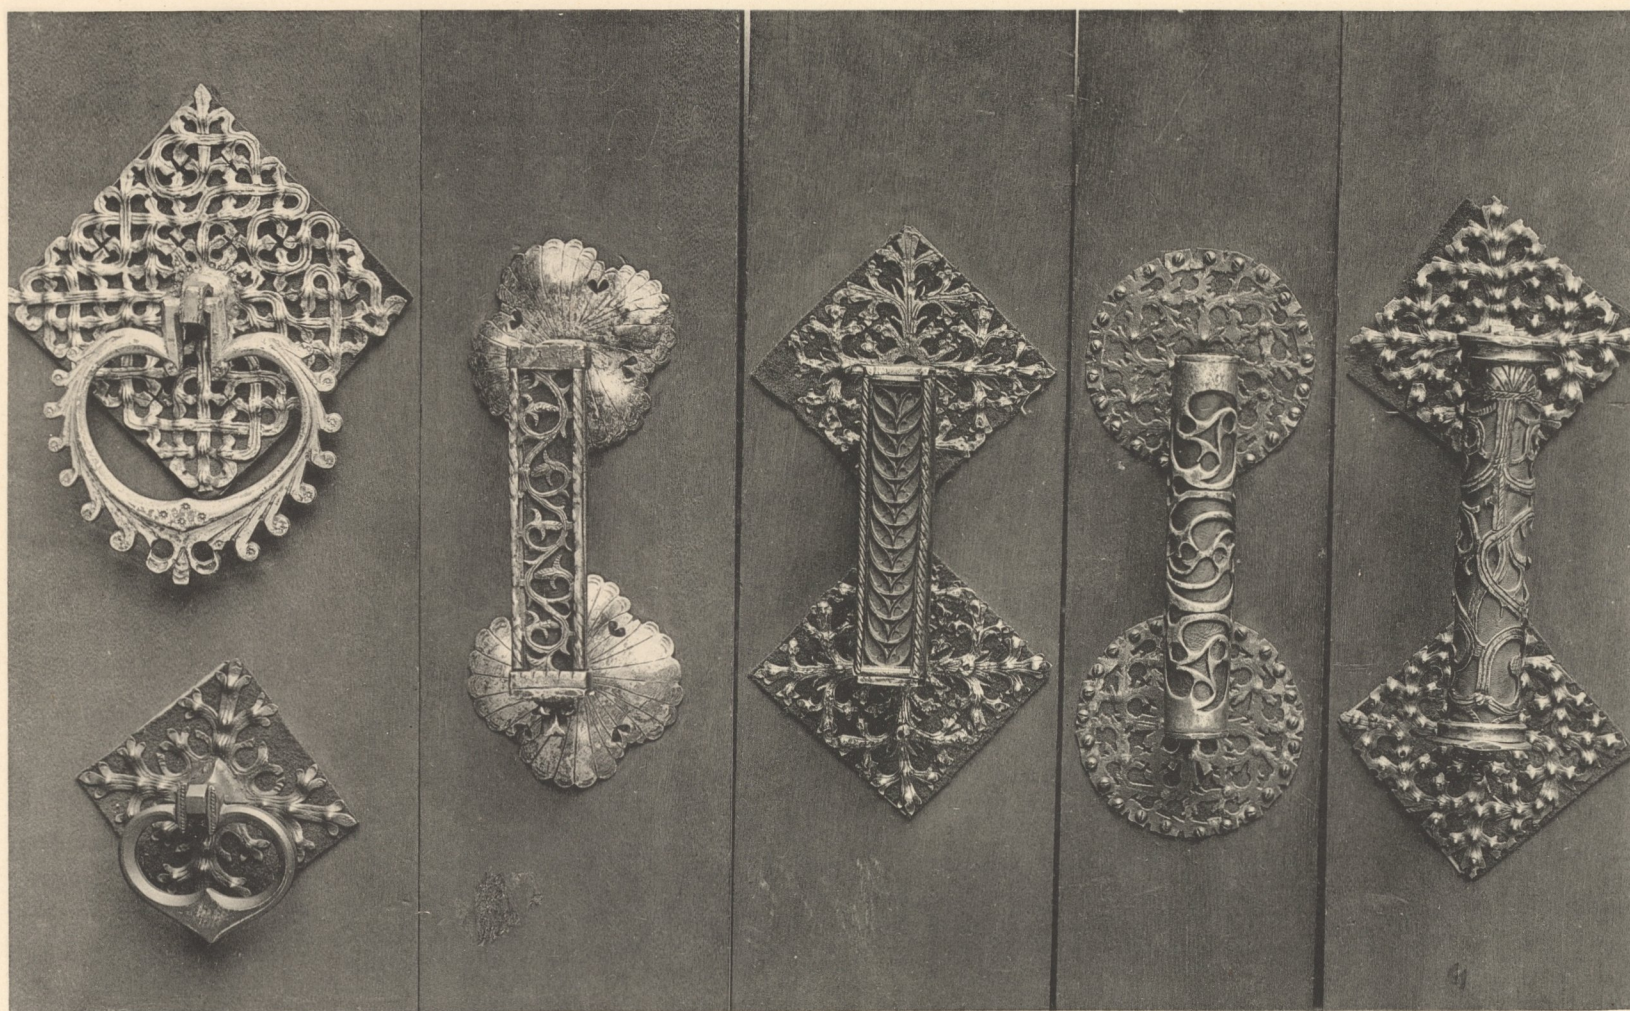

Deutsche Schmiedearbeiten aus 5 Jahrhunderten.

Gothische Handgriffe von Thüren.
15.—16. Jahrhundert.

Lichtdruck von Jos. Albert, München.

Gothische Thürgriffe.
15.—16. Jahrhundert.

Gothische Thürklopfer.
15—16. Jahrhundert.

Gothische Thürgriffe.
15. Jahrhundert.

Aus dem Nürnberger Rathhaus.

Germanisches Museum in Nürnberg.

Inventory
Abth. E
Nr 931

Verlag von Jos. Albert in München.