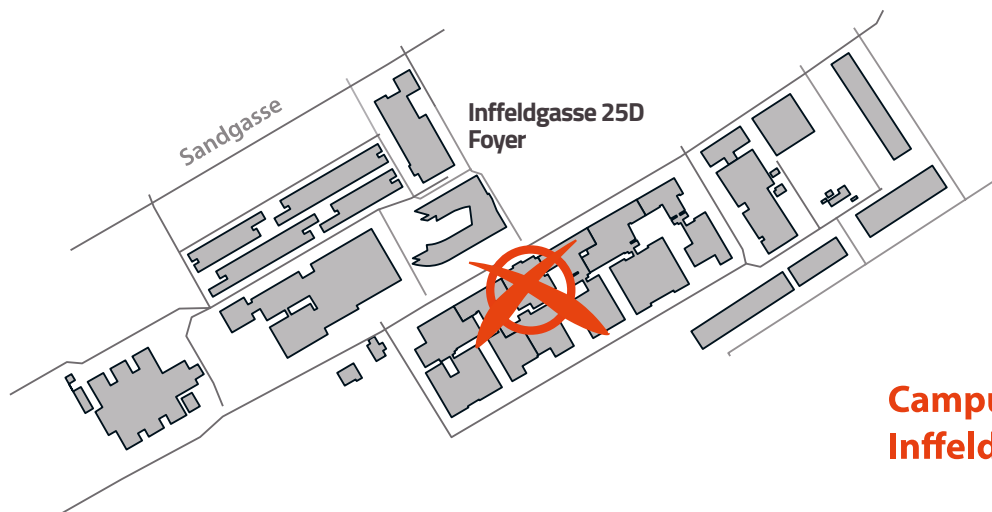

WÄHLEN AN DER TU GRAZ

An der TU Graz könnt ihr an allen drei Standorten (Inffeldgasse, Neue Technik, Alte Technik) wählen gehen. Die Wahllokale befinden sich an folgenden Orten:

- ▶ Rechbauerstraße 12, Foyer EG
- ▶ Inffeldgasse 25D, Foyer
- ▶ Stremayrgasse 9, Eingangsbereich

**Campus
Neue Technik**

ÖFFNUNGSZEITEN DER WAHLLOKALE

Dienstag, 09.05. 2023	9:00 bis 18:30 Uhr
Mittwoch, 10.05.2023	9:00 bis 18:30 Uhr
Donnerstag, 11.05.2023	9:00 bis 15:00 Uhr

**Wo kann
ich wählen?**

WAS MUSS ICH MITBRINGEN?

Zum Wählen bringt ihr am besten einen Personalausweis bzw. Studenausweis mit.

Die Wahllokale sind am 09.05. bzw. 10.05. von 9:00 - 18:30 Uhr geöffnet und am 11.05. von 9:00 - 15:00 geöffnet.

**Campus
Inffeldgasse**