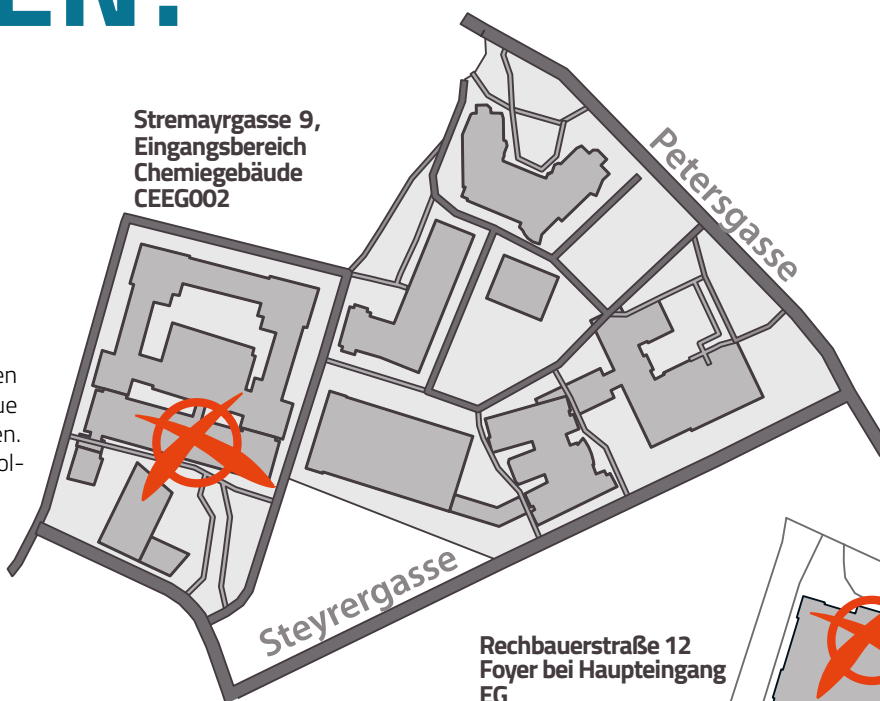

WO KANN ICH WÄHLEN?

WEBAUSGABE

Gegenüber der Printversion wurden einige Änderungen nachgeführt.

Die Standorte der Wahllokale haben sich geändert, was in der Printversion leider nicht mehr nachgeführt werden konnte!

WÄHLEN AN DER TU GRAZ

An der TU Graz könnt ihr an allen drei Standorten (Inffeldgasse, Neue Technik, Alte Technik) wählen gehen. Die Wahllokale befinden sich an folgenden Orten:

- ▶ Rechbauerstraße 12, Foyer EG
- ▶ Inffeldgasse 25D, Foyer
- ▶ Stremayrgasse 9, Eingangsbereich

**Campus
Neue Technik**

ÖFFNUNGSZEITEN DER WAHLLOKALE

Dienstag, 09.05. 2023	9:00 bis 18:30 Uhr
Mittwoch, 10.05.2023	9:00 bis 18:30 Uhr
Donnerstag, 11.05.2023	9:00 bis 15:00 Uhr

**Wo kann
ich wählen?**

WAS MUSS ICH MITBRINGEN?

Zum Wählen bringt ihr am besten einen Personalausweis bzw. Studenausweis mit.

Die Wahllokale sind am 09.05. bzw. 10.05. von 9:00 - 18:30 Uhr geöffnet und am 11.05. von 9:00 - 15:00 geöffnet.

**Campus
Inffeldgasse**