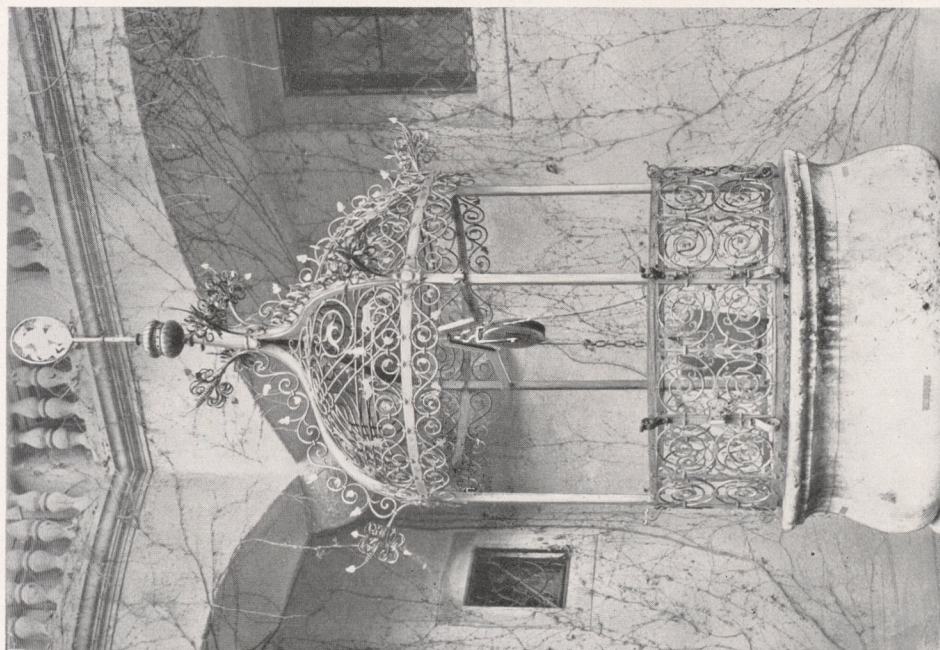

BRUNNENHAUBE UND GITTERTOR FÜR EIN ALTES GEBÄUDE

ENTWURF ARCH. F. KUBIK

KUNSTSCHLOSSER M. WRESOUNIG