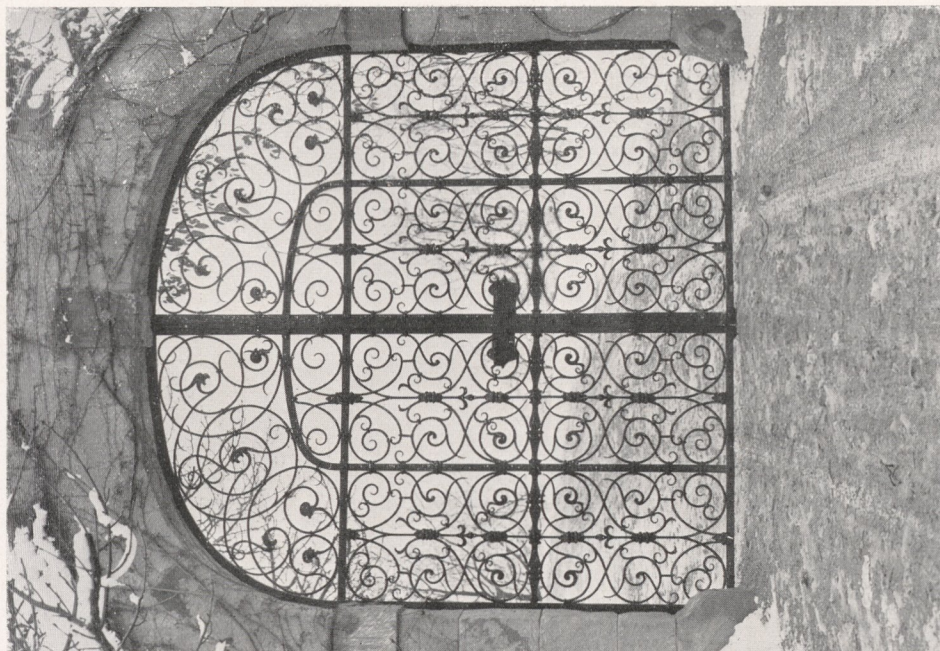

BRUNNENHAUBE UND GITTERTOR FÜR EIN ALTES GEBÄUDE

ENTWURF ARCH. F. KUBIK

KUNSTSCHLOSSER M. WRESOUNIG