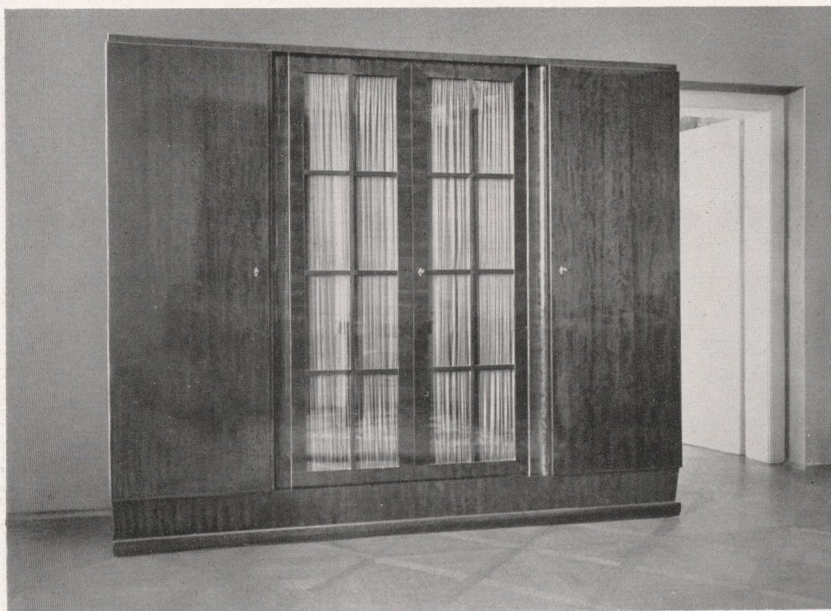

SCHRANK
KUNSTTISCHLER
F. SEIDLER