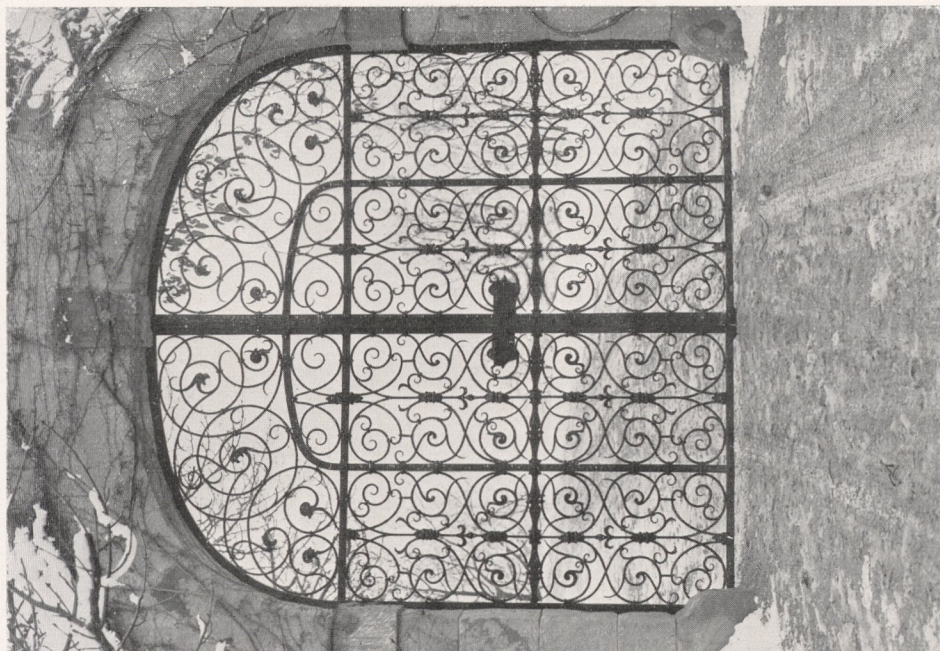

GITTERTOR, INTERN. AUSSTELLUNG PARIS 1925

ENTWURF ARCH.-Z.-V. R.-HOFER

KUNSTSCHLOSSER M. WRESOUNIG

BRUNNENHAUBE UND GITTERTOR FÜR EIN ALTES GEBÄUDE

ENTWURF ARCH. F. KUBIK

KUNSTSCHLOSSER M. WRESOUNIG

KERNSTOCKKREUZ, FESTENBURG