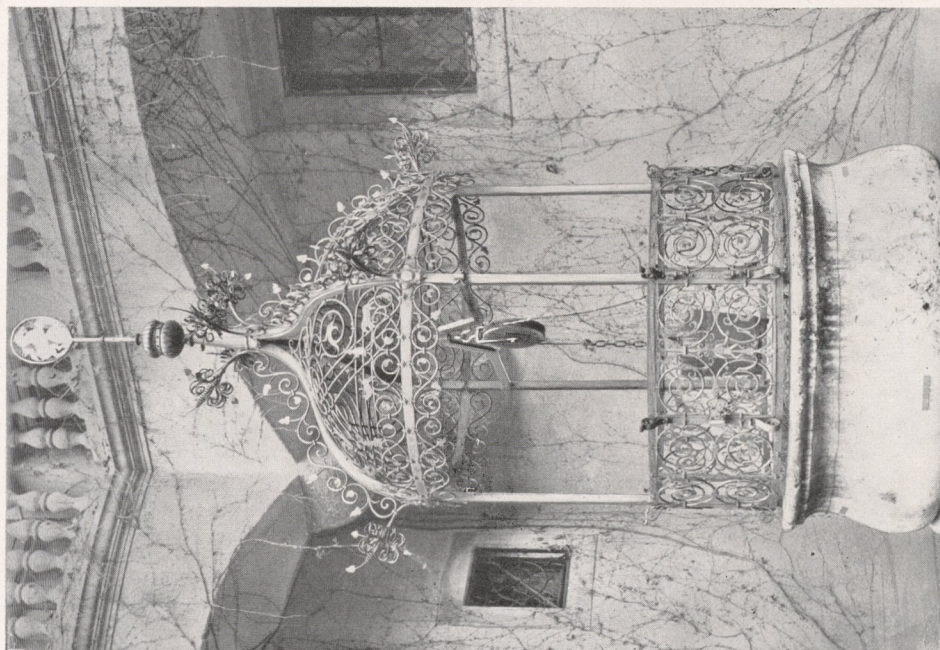

GITTERTOR, INTERN. AUSSTELLUNG PARIS 1925

ENTWURF ARCH.-Z.-V. R.-HOFER

KUNSTSCHLOSSER M. WRESOUNIG

BRUNNENHAUBE UND GITTERTOR FÜR EIN ALTES GEBÄUDE

ENTWURF ARCH. F. KUBIK

KUNSTSCHLOSSER M. WRESOUNIG

KERNSTOCKKREUZ, FESTENBURG