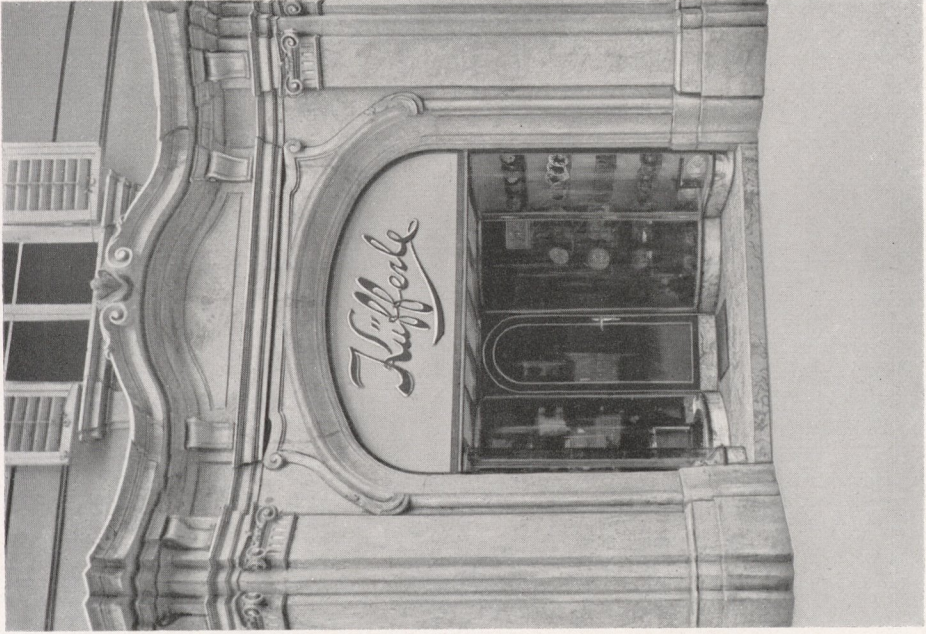

PORTAL IN EINEM ALTEN HAUS
METALLBAU J. TREIBER