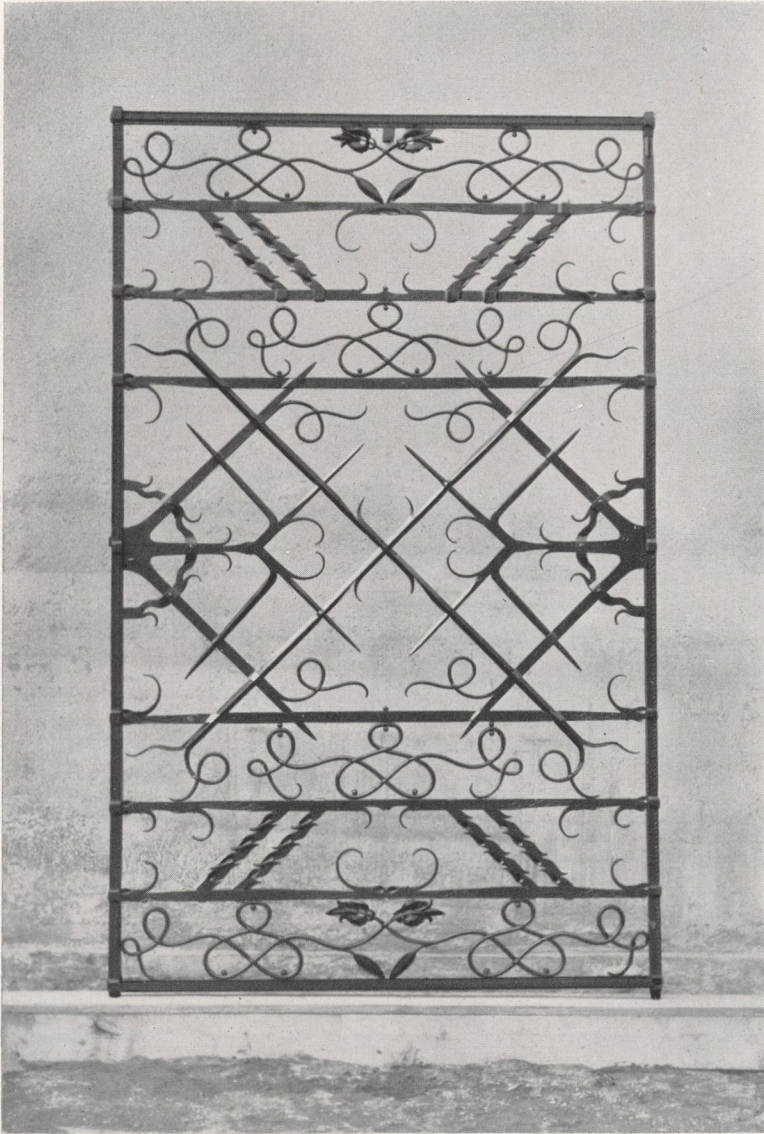

GITTERTOR, INTERN. AUSSTELLUNG PARIS 1925

ENTWURF ARCH.-Z.-V. R.-HOFER

KUNSTSCHLOSSER M. WRESOUNIG

BRUNNENHAUBE UND GITTERTOR FÜR EIN ALTES GEBÄUDE

ENTWURF ARCH. F. KUBIK

KUNSTSCHLOSSER M. WRESOUNIG

KERNSTOCKKREUZ, FESTENBURG