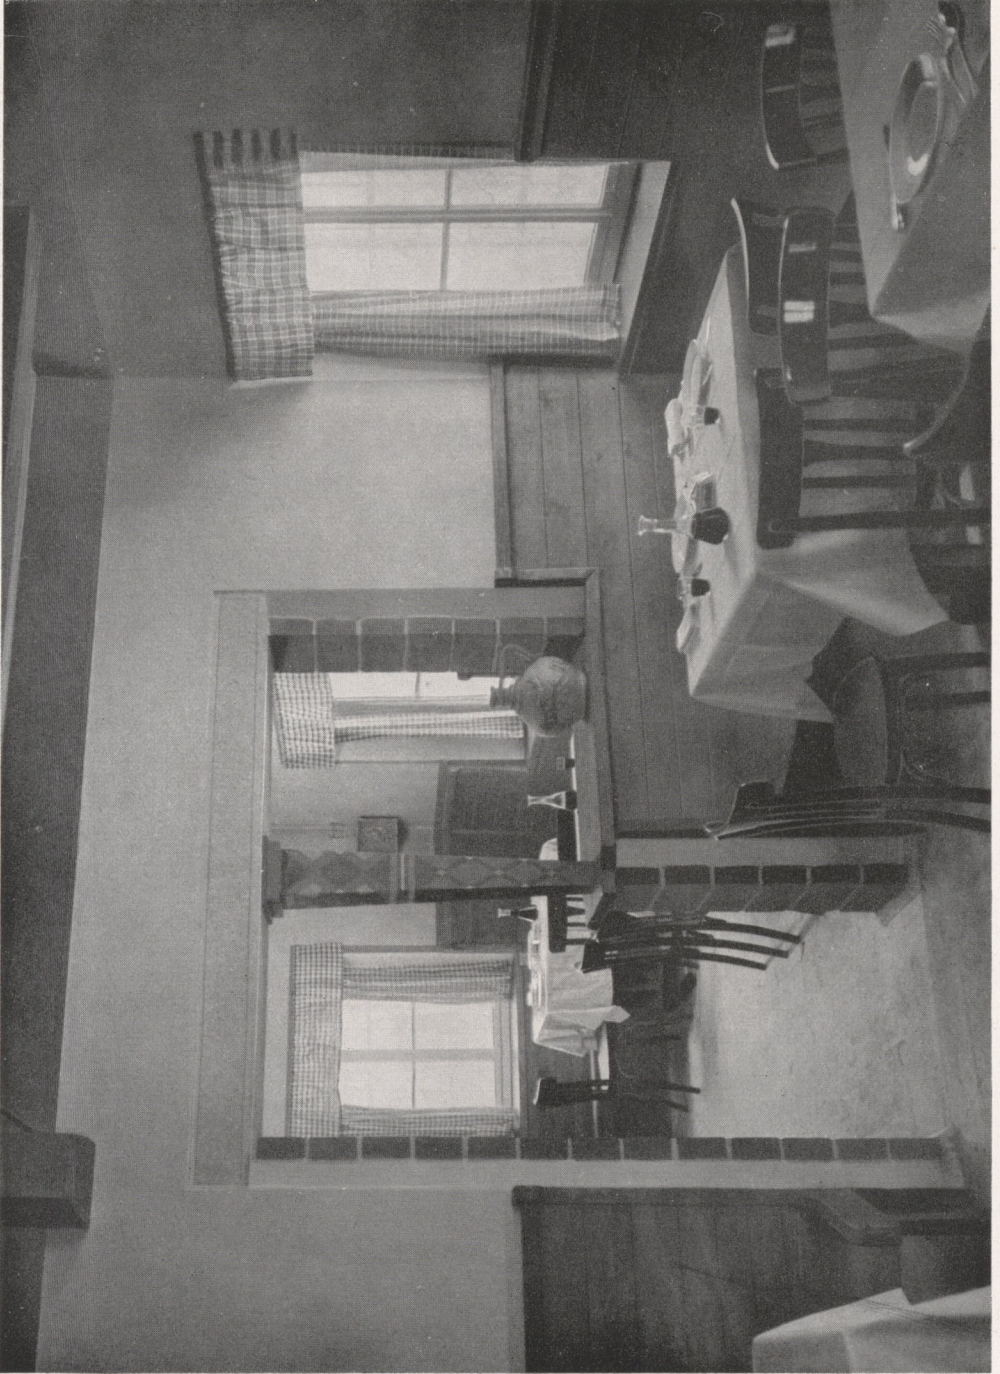

GASTGEWERBEAUSSTELLUNG GRAZ 1927   ENTWURF ARCH. Z. V. R. HOFER
GENOSSENSCHAFTLICHE WARENHALLE DER TISCHLER IN GRAZ
DRECHSLER A. KOMANN

GASTHOF „STERN“ IN ST. PETER BEI GRAZ

ENTWURF ARCH. O. A. SCHMIDT