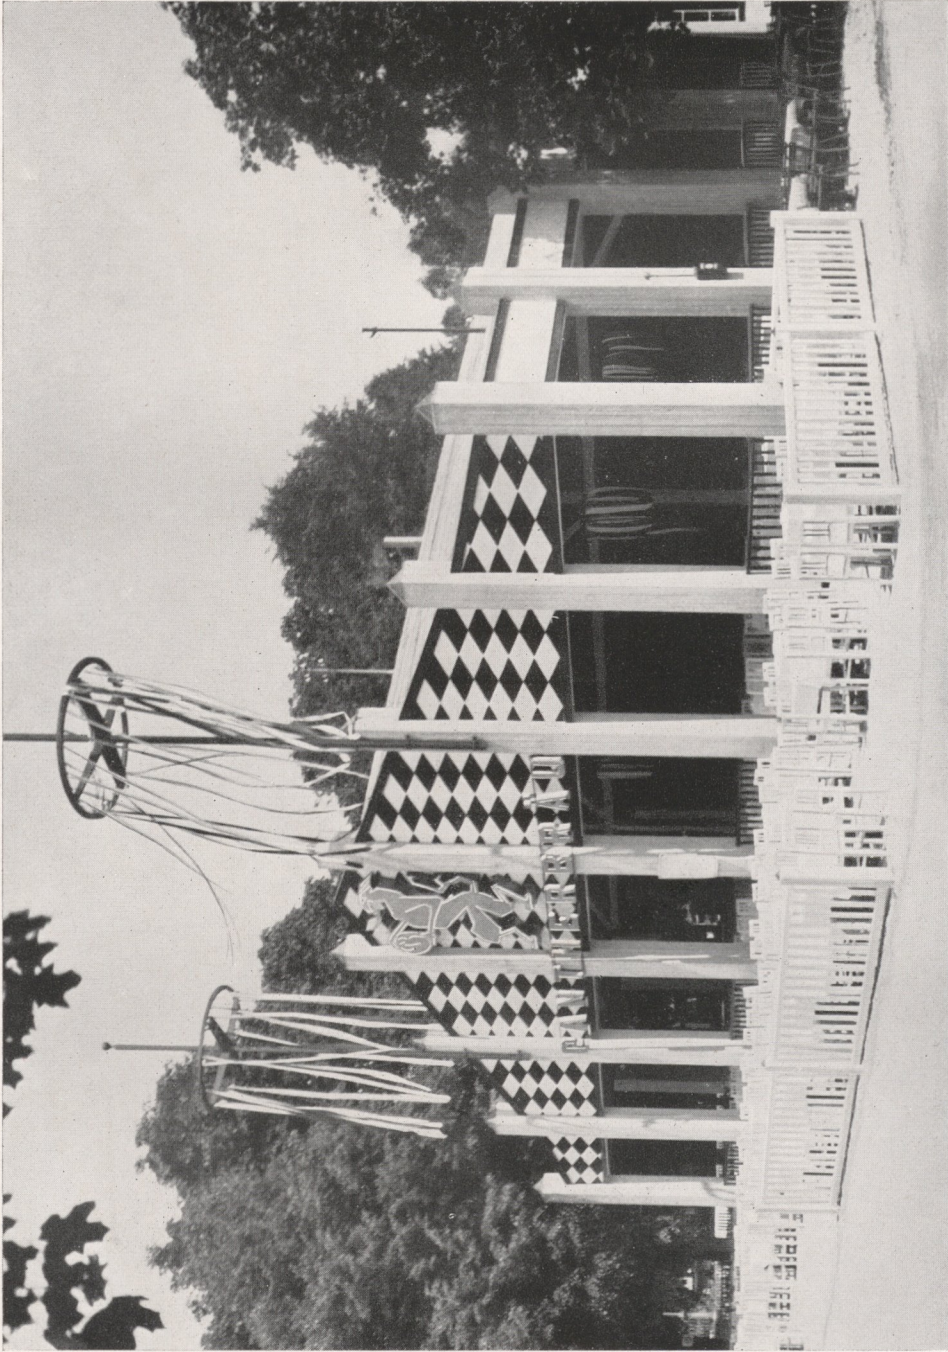

AUSSTELLUNGSRESTAURANT GRAZ

ARCH. Z. V. B. FIEDLER