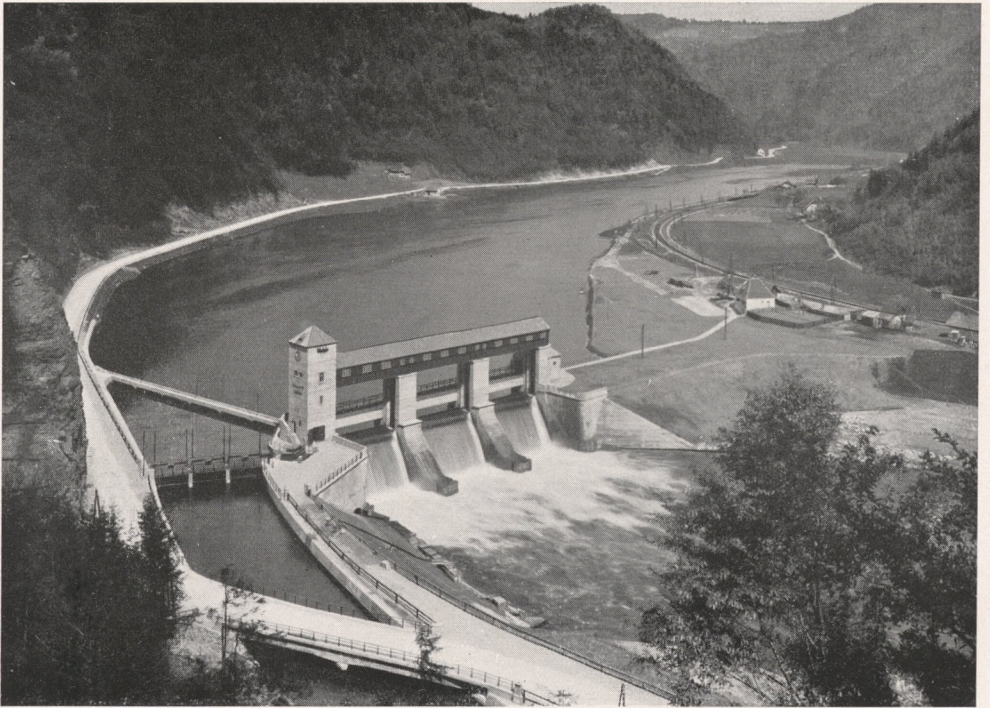

SCHÜTZENWEHR PERNEGG DER STEWEAG
ARCH. Z. V. PROF. F. HAAS U. DR. ING. H. GRENGG