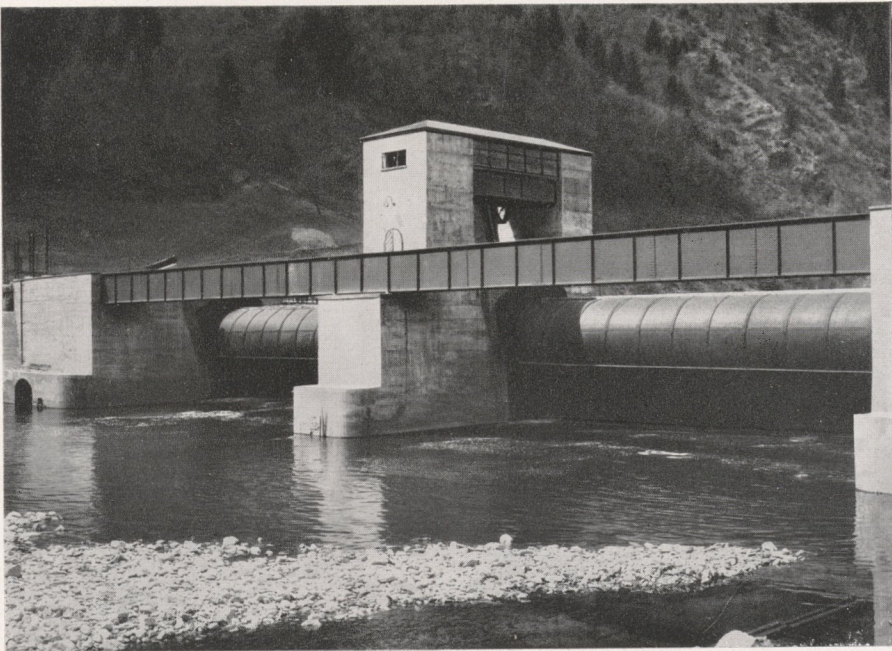

WEHR MIXNITZ VOM OBERWASSER

DR. ING. H. GRENGG

WEHR MIXNITZ VOM UNTERWASSER

DR. ING. H. GRENGG

WANDAUBRÜCKE ÜBER DIE ENNS, LEERGERÜST U. ANSICHT

ENTWURF DR. ING. JOSEF KREBITZ

AUSFÜHRUNG: AST & CO., GRAZ

WERKBUNDHAUS GRAZ 1928