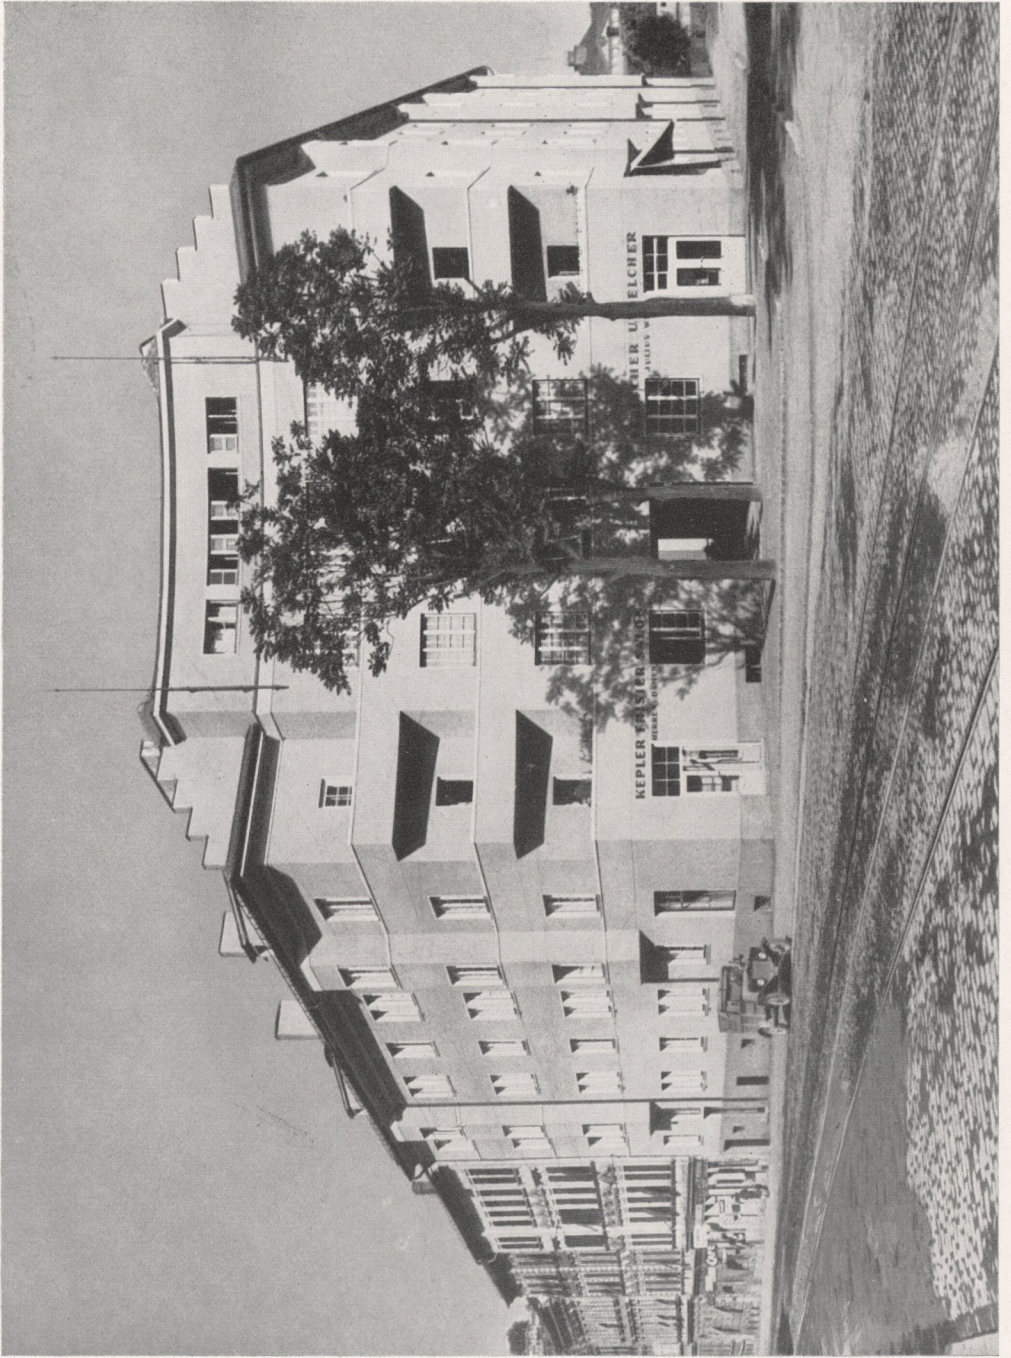

WOHNHAUSGRUPPE GRAZ

ARCH. Z. V. L. LEPUSCHITZ & R. HOFER