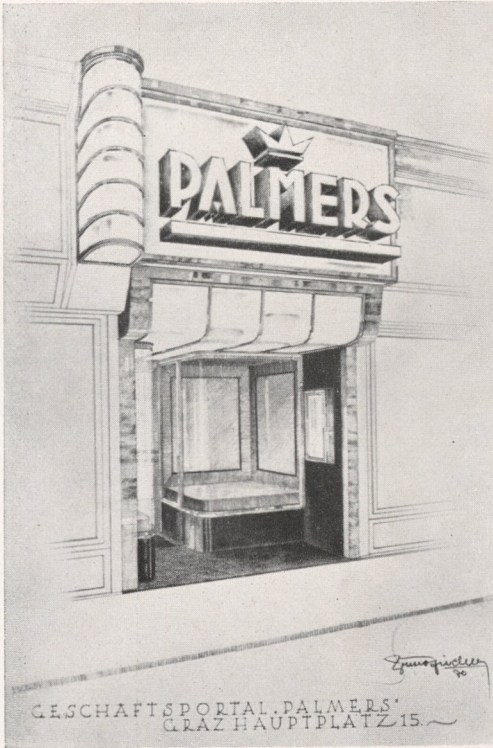

GESCHÄFTSPORTAL IN GRAZ

ARCH. Z. V. B. FIEDLER