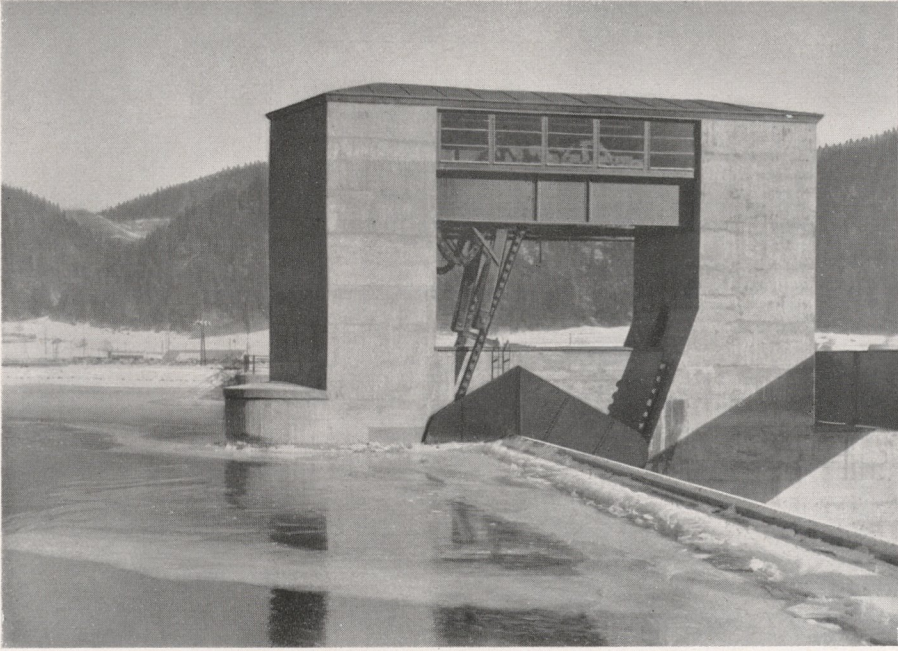

WEHR MIXNITZ VOM OBERWASSER

DR. ING. H. GRENGG

WEHR MIXNITZ VOM UNTERWASSER

DR. ING. H. GRENGG

WANDAUBRÜCKE ÜBER DIE ENNS, LEERGERÜST U. ANSICHT

ENTWURF DR. ING. JOSEF KREBITZ

AUSFÜHRUNG: AST & CO., GRAZ

WERKBUNDHAUS GRAZ 1928