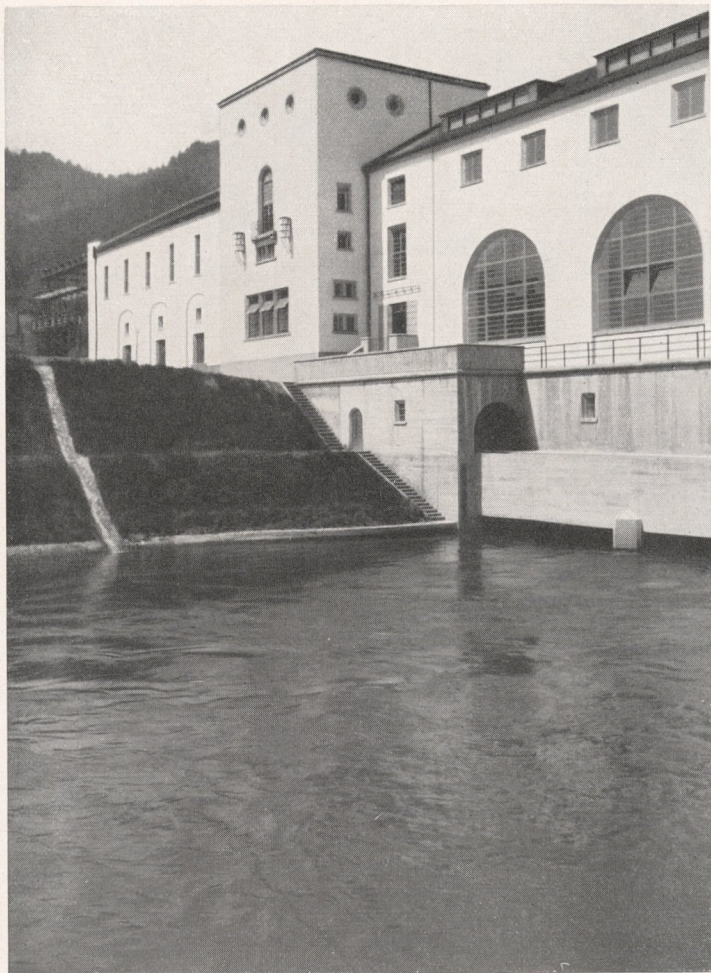

KRAFTHAUS PERNEGG DER STEWEAG

ARCH. Z. V. PROF. F. HAAS U. DR. ING. H. GRENGG