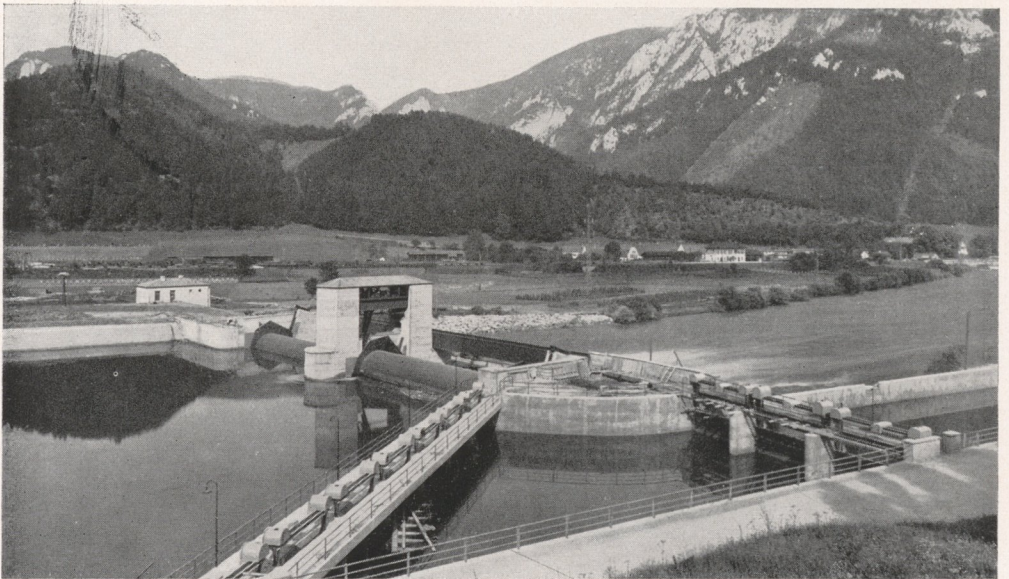

WALZENWEHR MIXNITZ DER STEWEAG

DR. ING. H. GRENGG