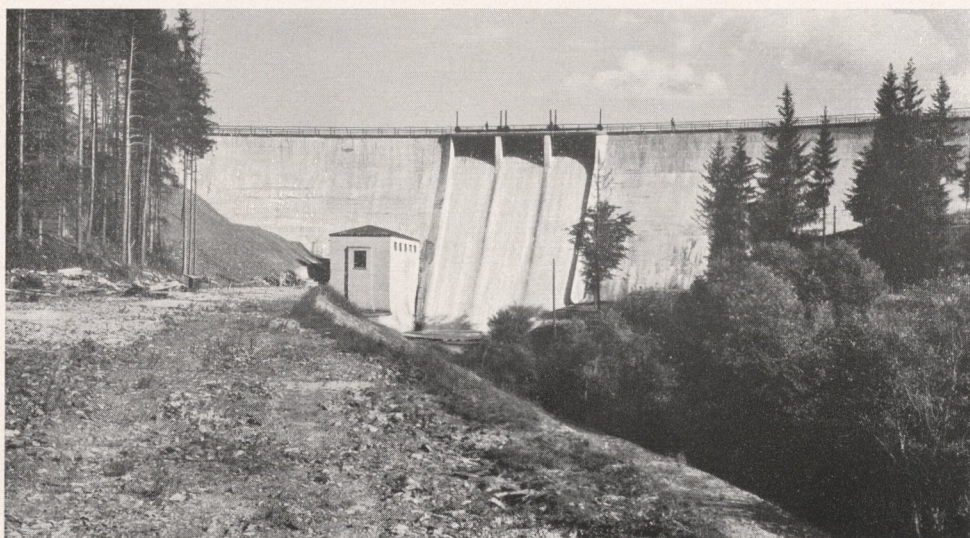

TALSPERRE PACK DER STEWEAG

DR. ING. H. GRENGG