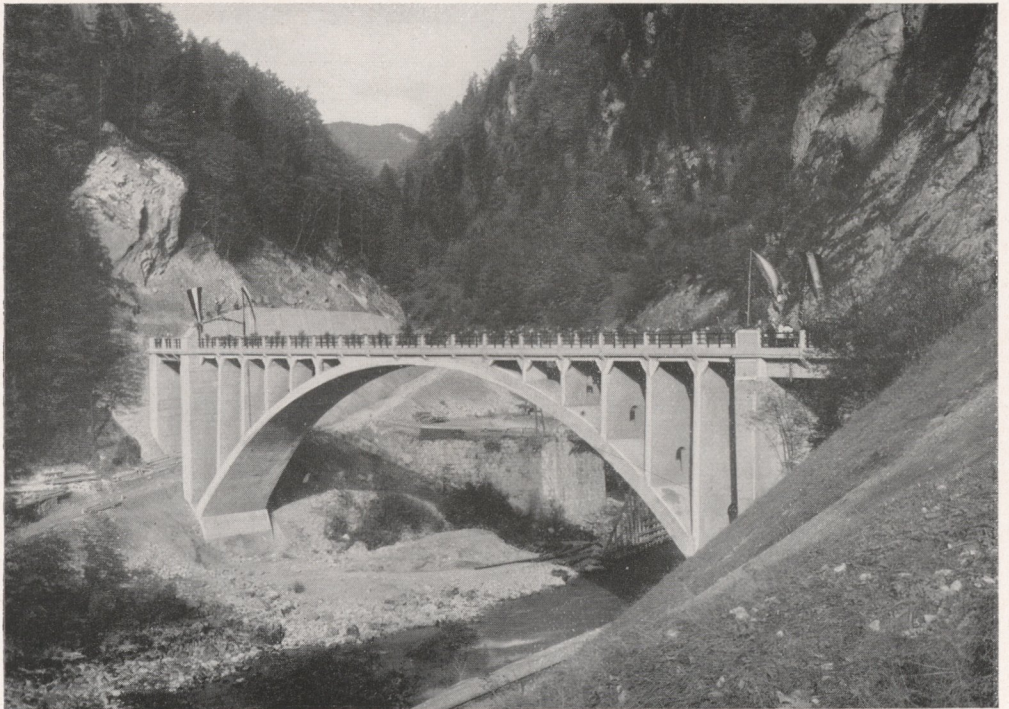

WEHR MIXNITZ VOM OBERWASSER

DR. ING. H. GRENGG

WEHR MIXNITZ VOM UNTERWASSER

DR. ING. H. GRENGG

WANDAUBRÜCKE ÜBER DIE ENNS, LEERGERÜST U. ANSICHT

ENTWURF DR. ING. JOSEF KREBITZ

AUSFÜHRUNG: AST & CO., GRAZ

WERKBUNDHAUS GRAZ 1928