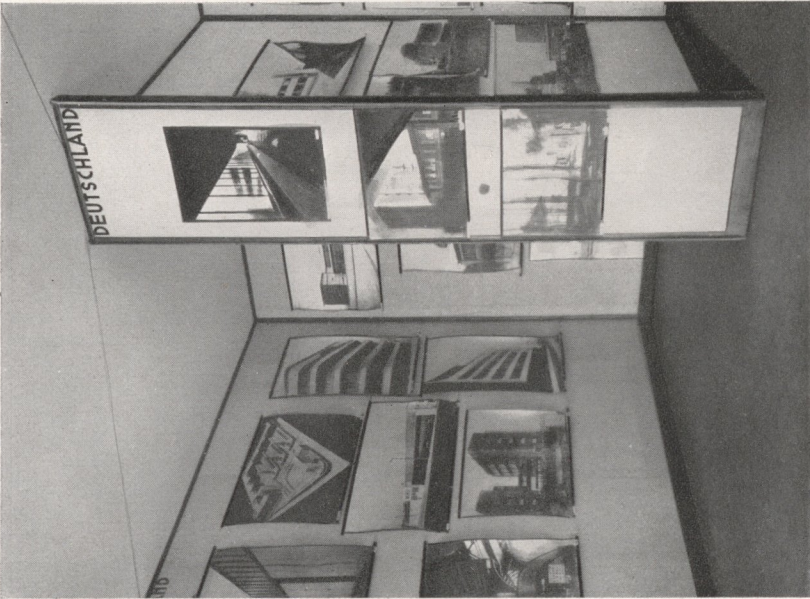

1. GEMEINSAME VERANSTALTUNGEN
AUSSTELLUNGEN

AUSSTELLUNG LEOBEN 1926

ARCH. Z. V. PROF. A. SCHMIDSFELDEN

PRESE-AUSSTELLUNG KÖLN 1928

800-JAHR-AUSSTELLUNG GRAZ 1928

ARCH. Z. V. PROF. R. HOFER

800-JAHR-AUSSTELLUNG GRAZ 1928

ARCH. Z. V. PROF. A. SCHMIDSFELDEN

AUSSTELLUNG NEUES BAUEN, GRAZ 1930

ARCH. Z. V. PROF. R. HOFER

AUSSTELLUNG GRAZER MESSE 1932

ENTWURF ARCH. Z. V. PROF. R. HOFER

AUFBAU ANTON WEISSINA

AUSSTELLUNG GRAZER MESSE 1932 ENTWURF ARCH. Z. V. PROF. R. HOFER
AUFBAU ANTON WEISSINA
SCHRIFT WILLES NACHF. F. MIKSCHOWSKY