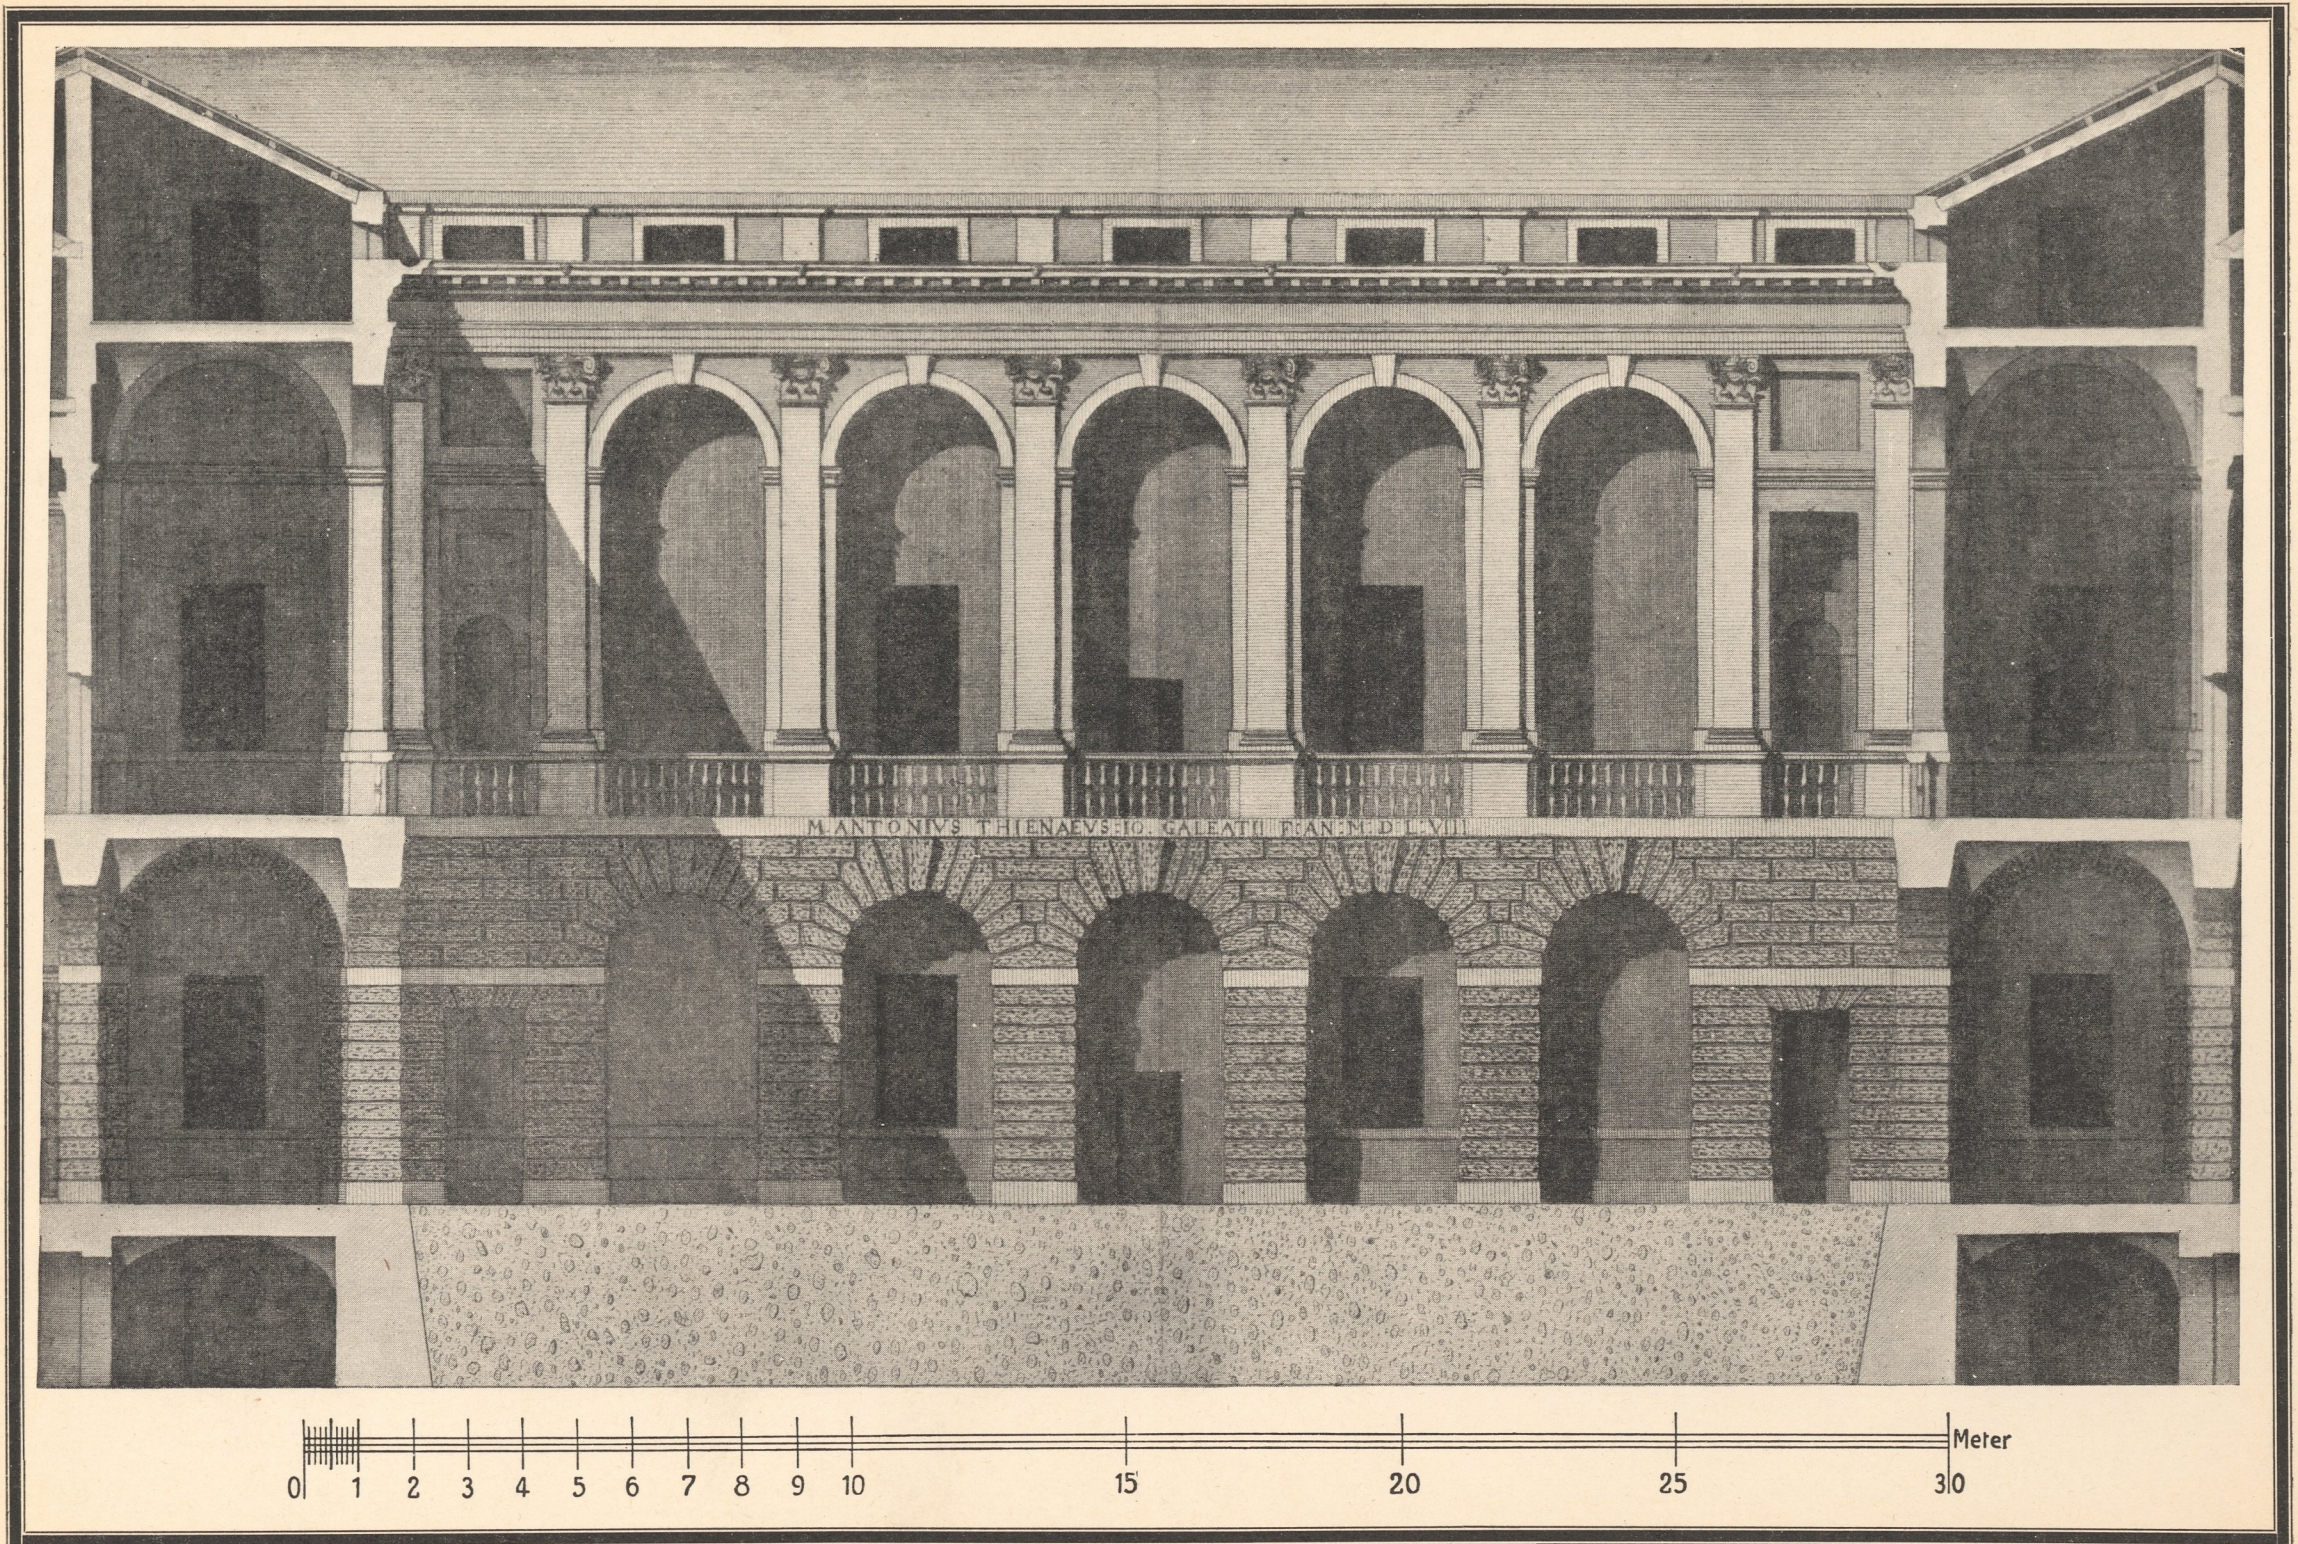

PALAZZO THIENE (SPÄTER MAGAZZINO COOPERATIVO UND BANCA POPOLARE) IN VICENZA

(NACH DER AUSGABE: VICENZA 1776-78)

PALAZZO THIENE (SPATER MAGAZZINO COOPERATIVO  
UND BANCA POPULARE) IN VICENZA

(NACH DER AUSGABE: VICENZA 1776-78)

PALAZZO THIENE (SPÄTER MAGAZZINO COOPERATIVO UND BANCA POPULARE) IN VICENZA

(NACH DER AUSGABE: VICENZA 1776-78)

PALAZZO THIENE (SPÄTER MAGAZZINO COOPERATIVO  
UND BANCA POPOLARE) IN VICENZA

(NACH DER AUSGABE: Venedig 1570)

Die Zahlen bedeuten Vicentiner Fuß (1 Fuß = 0,358 Meter)

PALAZZO THIENE (SPÄTER MAGAZZINO COOPERATIVO  
UND BANCA POPULARE) IN VICENZA

(NACH DER AUSGABE: Venedig 1570)

Die Zahlen bedeuten Vicentiner Fuß (1 Fuß = 0,358 Meter)