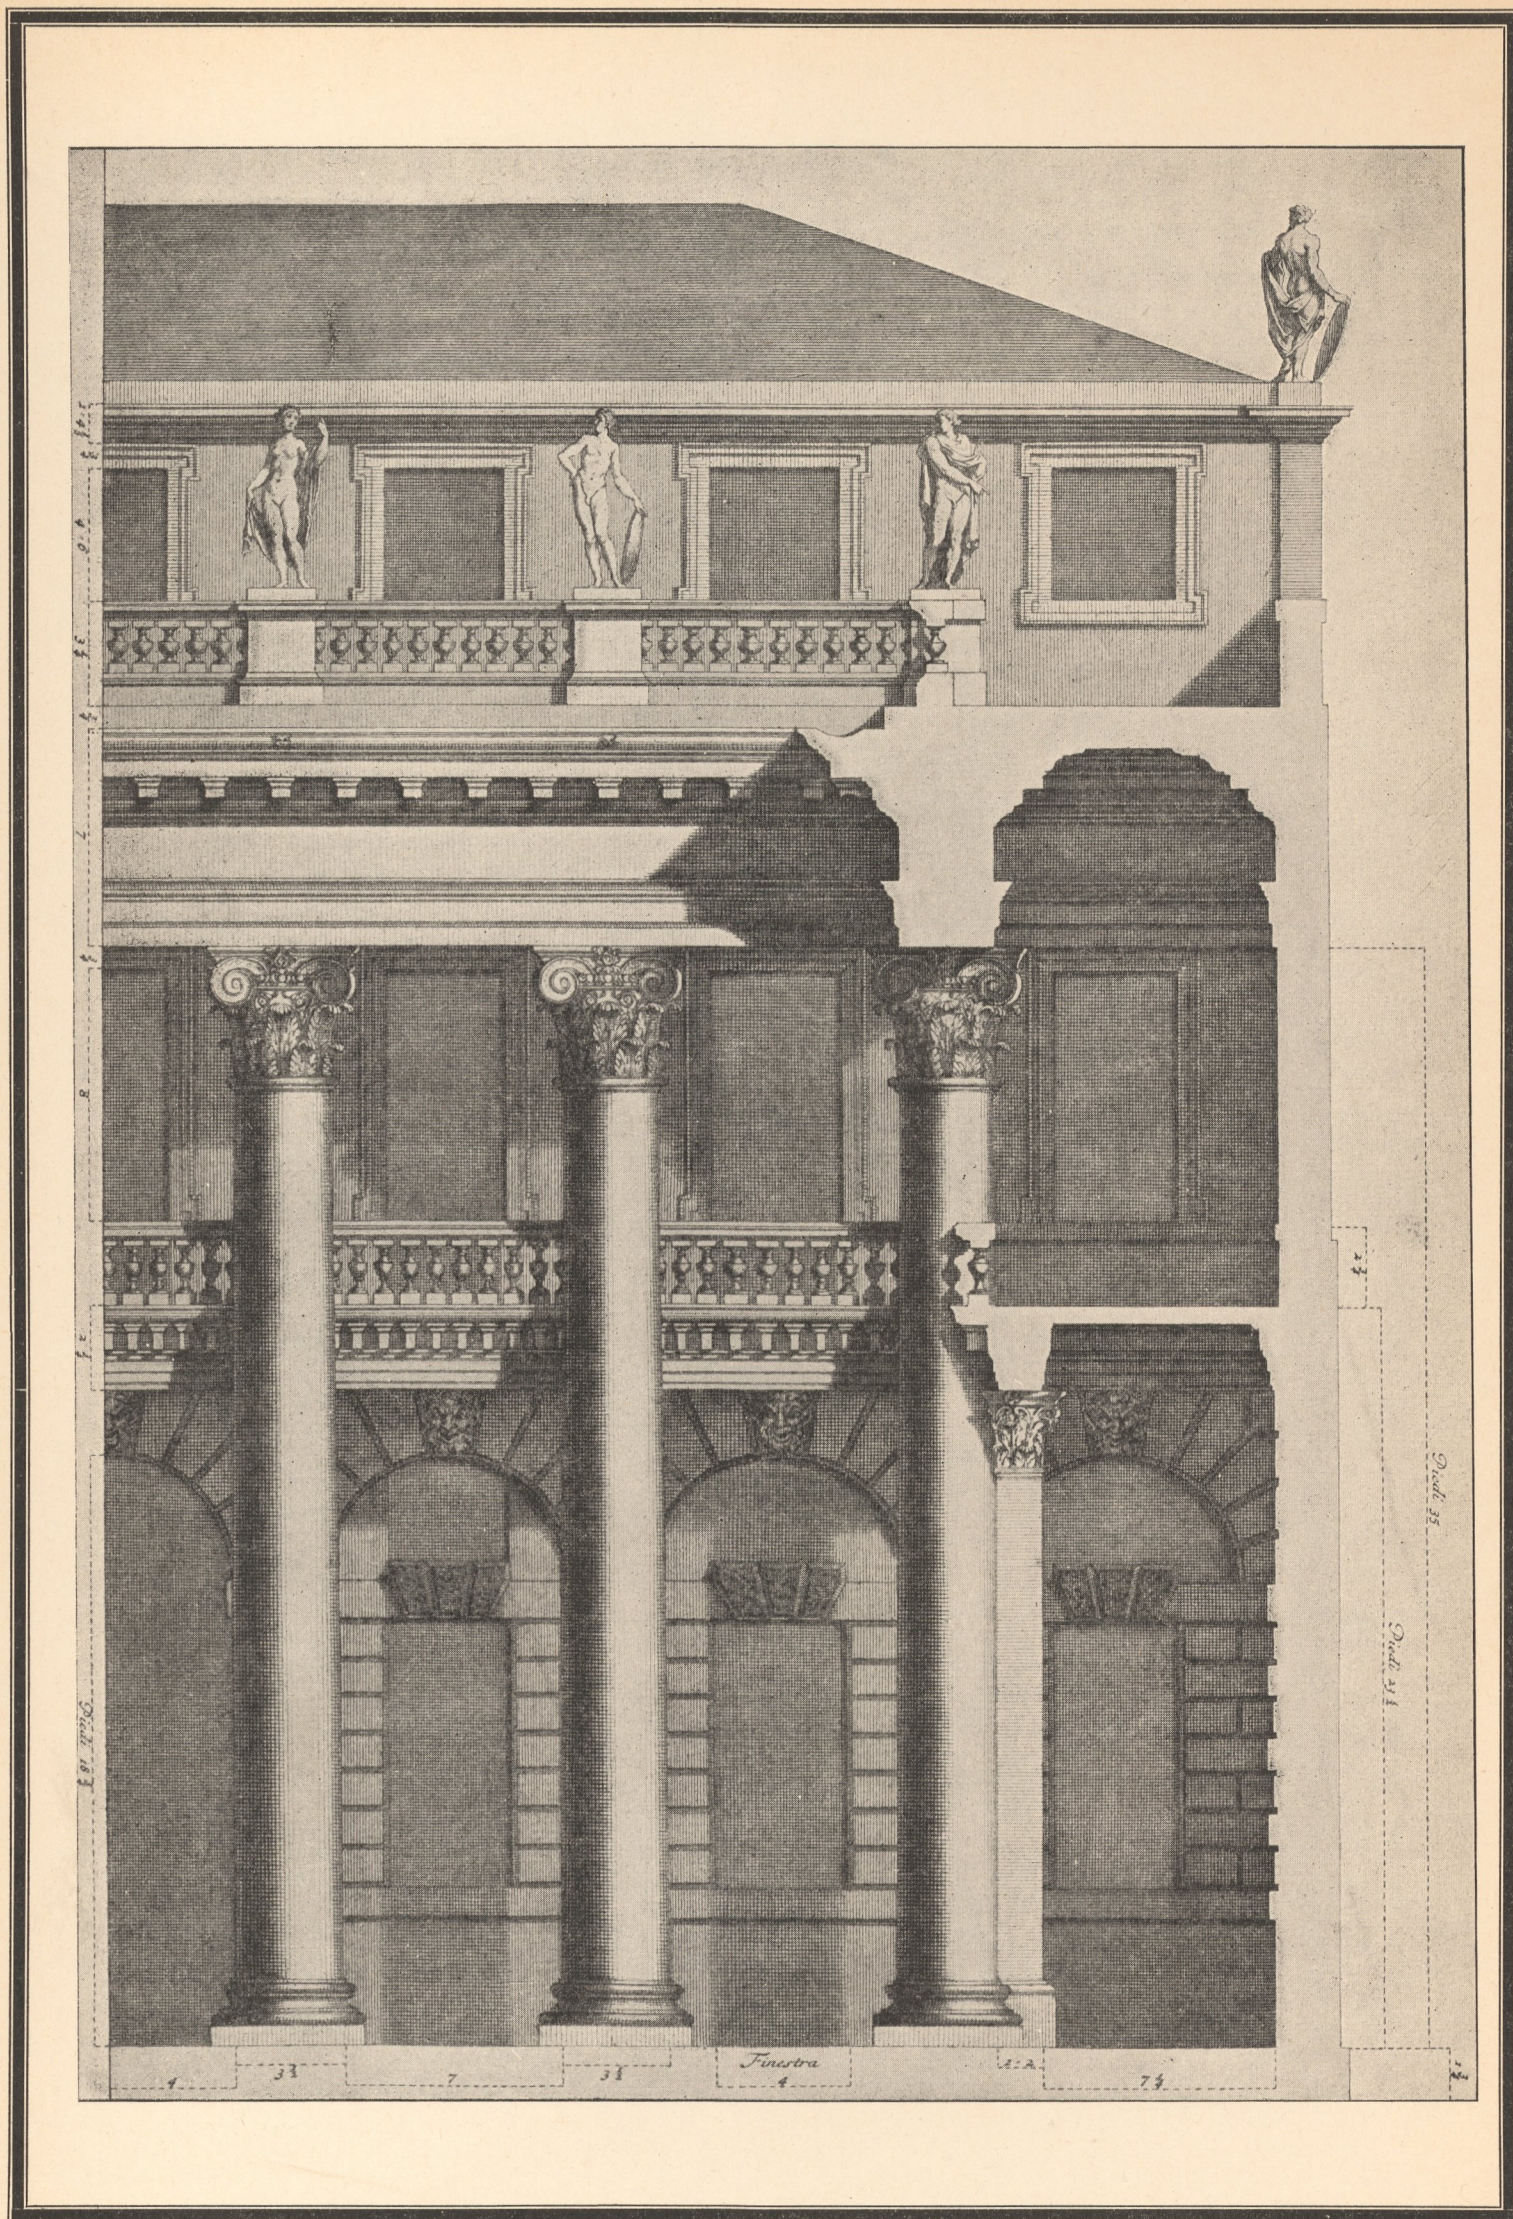

PALAZZO ORAZIO PORTO IN VICENZA

(NACH DER AUSGABE: VICENZA 1776-78)

PALAZZO ORAZIO PORTO IN VICENZA

(NACH DER AUSGABE: VICENZA 1776-78)

PALAZZO ORAZIO PORTO IN VICENZA

(NACH DER AUSGABE: VENEDIG 1570)

Die Zahlen bedeuten Vicentiner Fuß (1 Fuß = 0,358 Meter)

PALAZZO ORAZIO PORTO IN VICENZA

(NACH DER AUSGABE: HAAG 1776)

Die mit „Piedi“ bezeichneten Zahlen an den Seiten bedeuten Vicentiner Fuß (1 Fuß = 0,358 Meter); Die Zahlen am Fuß beziehen sich auf Säulenbreite