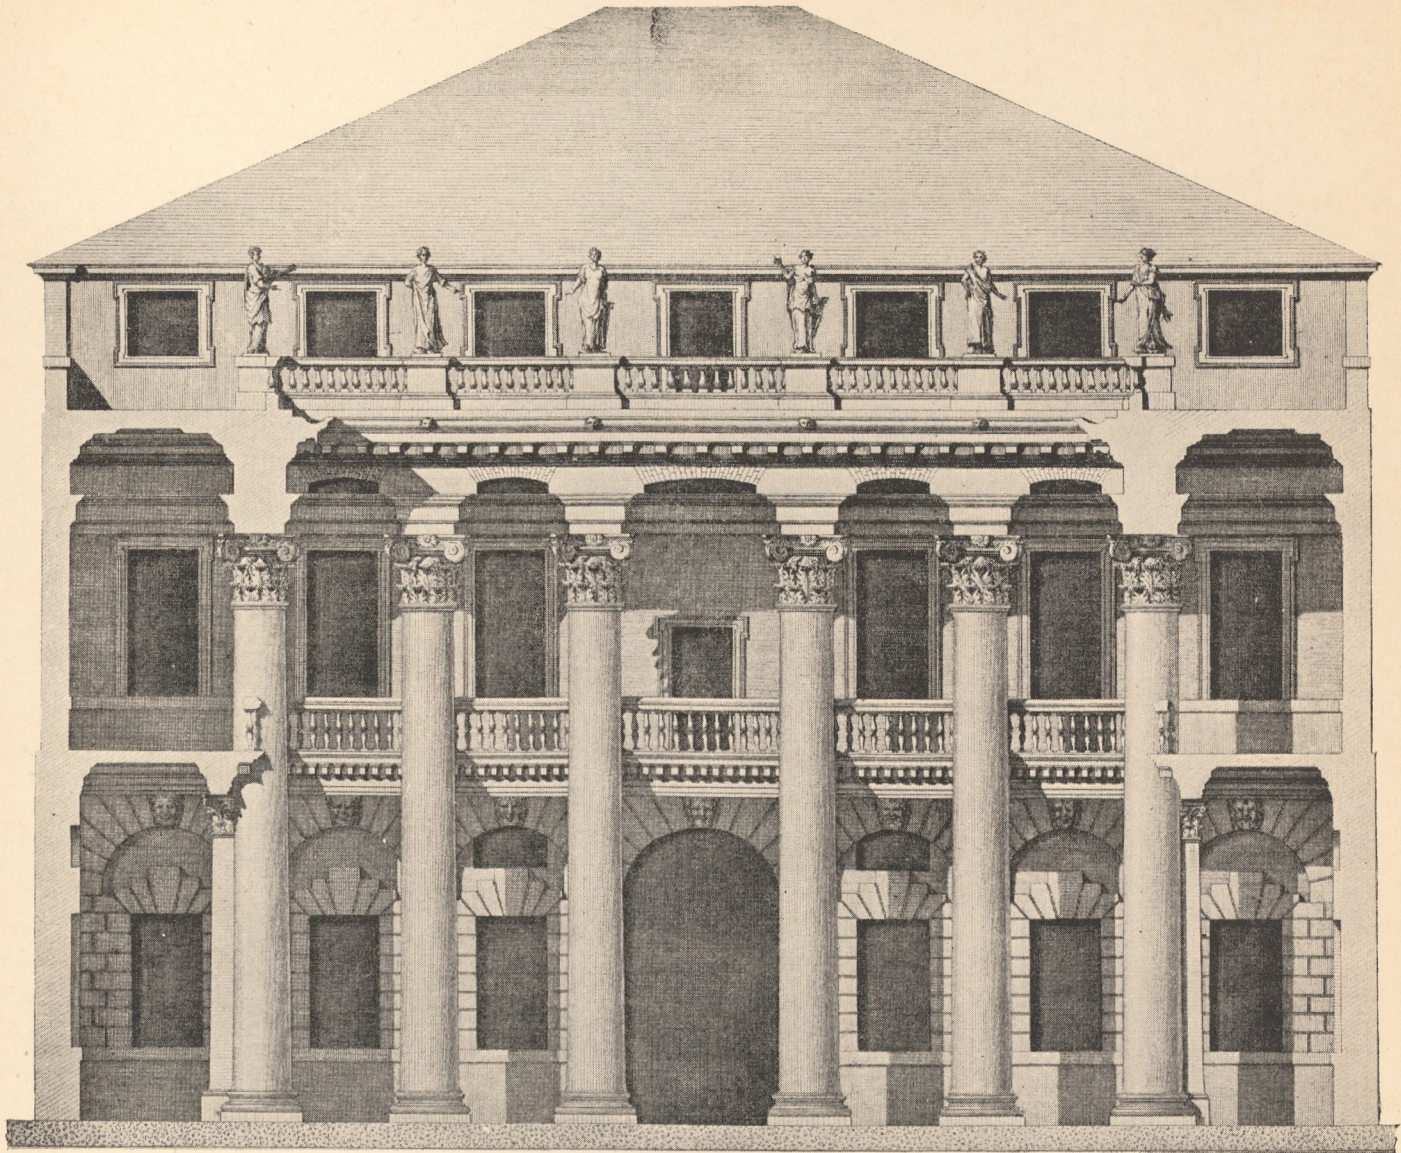

PALAZZO ORAZIO PORTO IN VICENZA

(NACH DER AUSGABE: VICENZA 1776-78)

PALAZZO ORAZIO PORTO IN VICENZA

(NACH DER AUSGABE: VICENZA 1776-78)

PALAZZO ORAZIO PORTO IN VICENZA

(NACH DER AUSGABE: VENEDIG 1570)

Die Zahlen bedeuten Vicentiner Fuß (1 Fuß = 0,358 Meter)

PALAZZO ORAZIO PORTO IN VICENZA

(NACH DER AUSGABE: HAAG 1776)

Die mit „Piedi“ bezeichneten Zahlen an den Seiten bedeuten Vicentiner Fuß (1 Fuß = 0,358 Meter); Die Zahlen am Fuß beziehen sich auf Säulenbreite