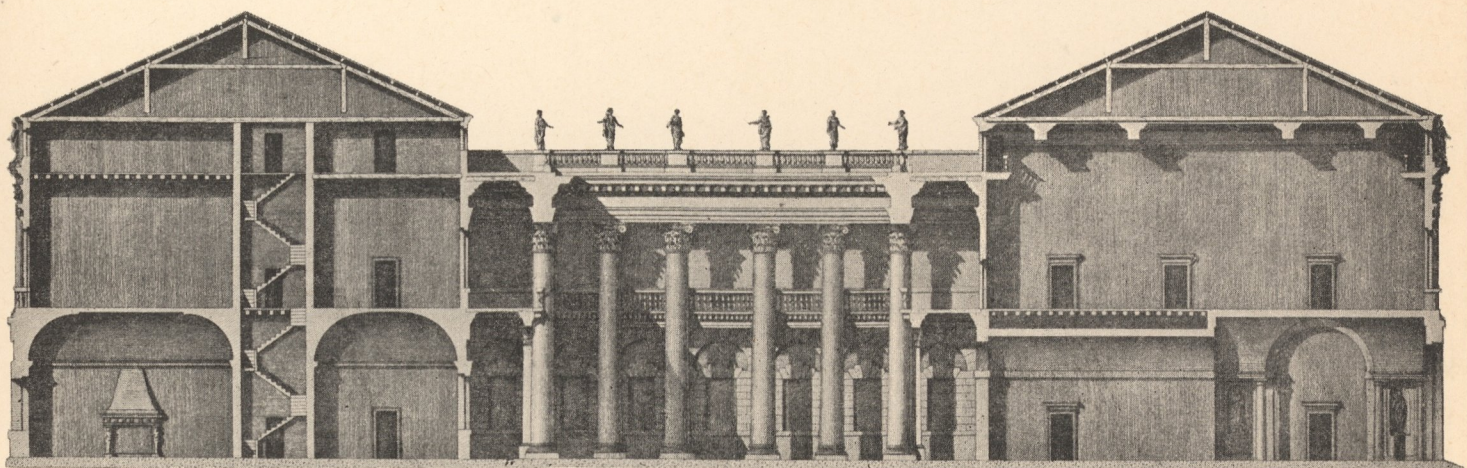

PALAZZO ORAZIO PORTO IN VICENZA

(NACH DER AUSGABE: VICENZA 1776-78)

PALAZZO ORAZIO PORTO IN VICENZA

(NACH DER AUSGABE: VICENZA 1776-78)

PALAZZO ORAZIO PORTO IN VICENZA

(NACH DER AUSGABE: VENEDIG 1570)

Die Zahlen bedeuten Vicentiner Fuß (1 Fuß = 0,358 Meter)

PALAZZO ORAZIO PORTO IN VICENZA

(NACH DER AUSGABE: HAAG 1776)

Die mit „Piedi“ bezeichneten Zahlen an den Seiten bedeuten Vicentiner Fuß (1 Fuß = 0,358 Meter); Die Zahlen am Fuß beziehen sich auf Säulenbreite