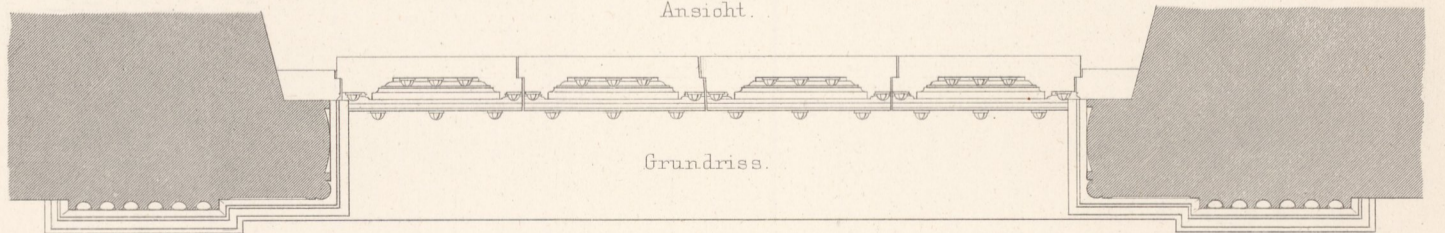

Schnitt.

45 mm.

Thürnagel.

Ansicht.

Grundriss.

Thür am sogenannten Palazzo della Porta.