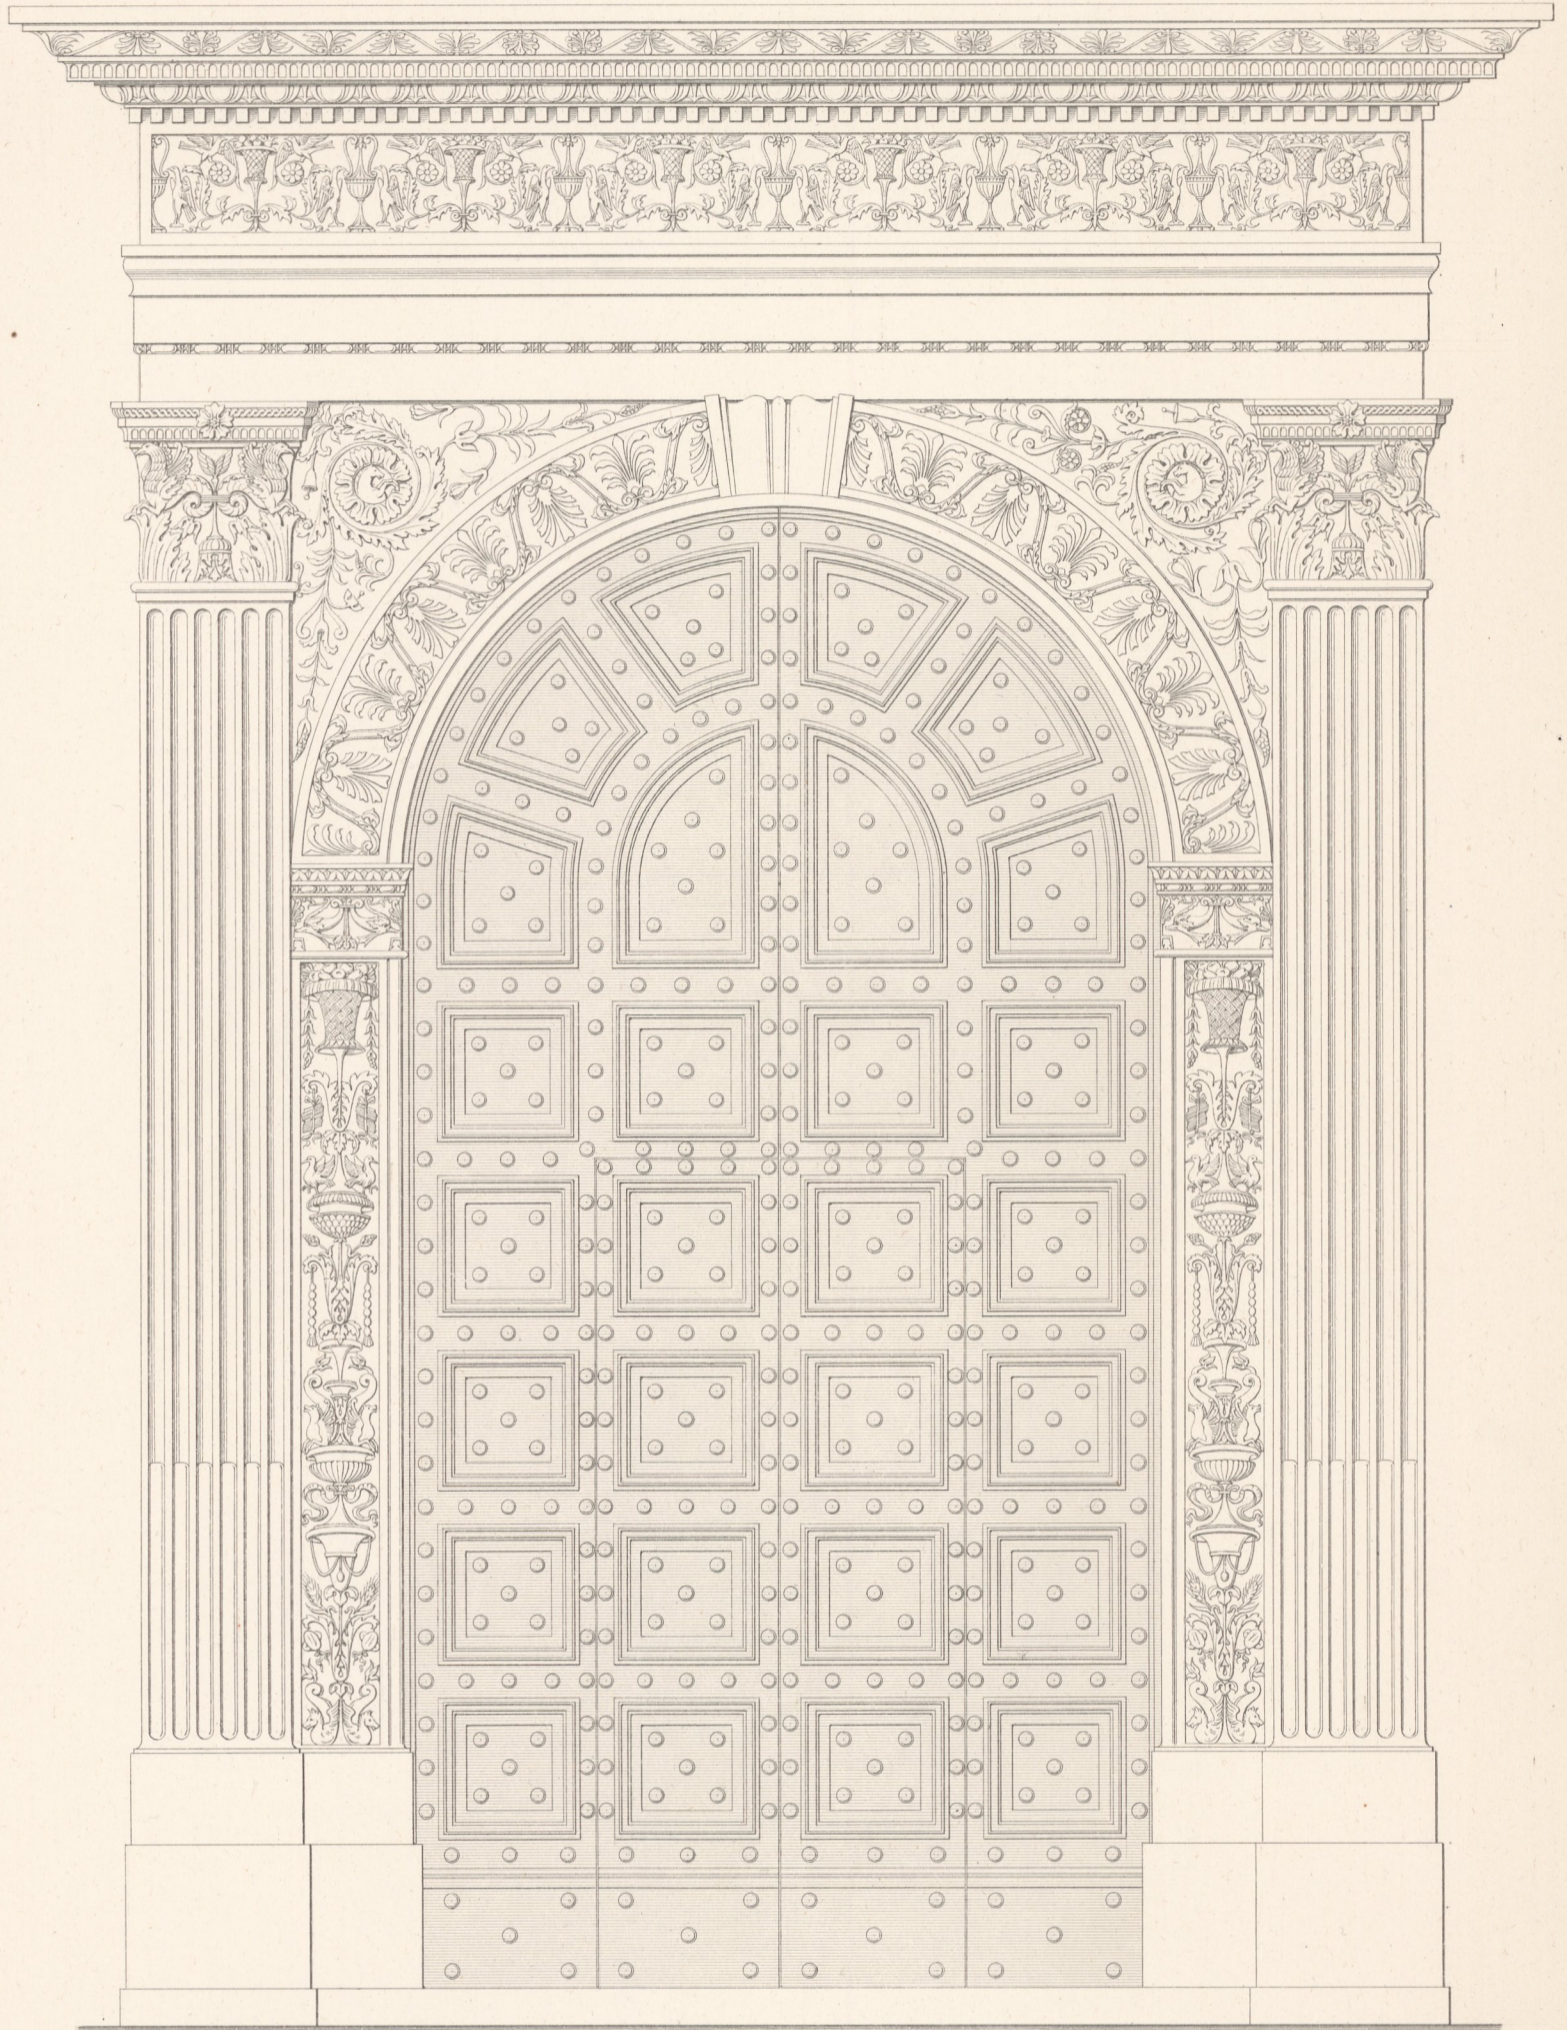

Schnitt.

45 mm.

Thürnagel.

Ansicht.

Grundriss.

Thür am sogenannten Palazzo della Porta.