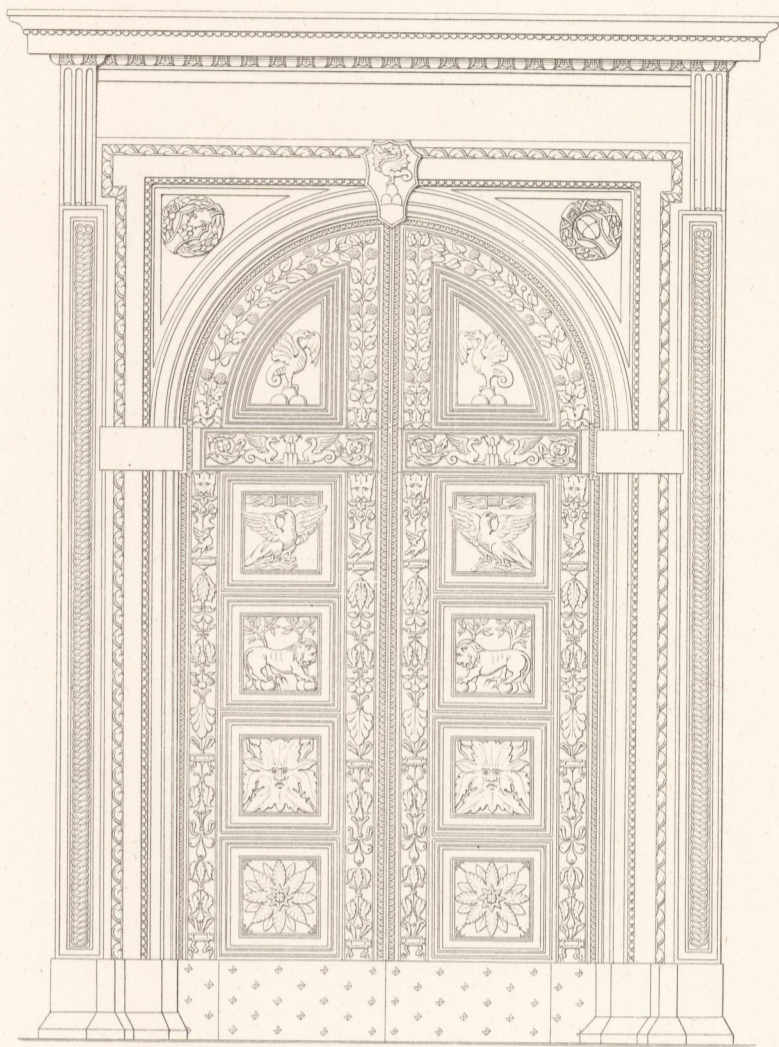

Vorder - Ansicht.
Casa Deli zu Foligno.

Längenschnitt.

Ernst & Korn. Berlin.

TECHNISCHE HOCHSCHULE GRAZ
LEHRKANZEL FÜR BAUKUNST II

Ritter gest.

Fenster und Thüren in der Casa Deli.

Fenster im 2^{ten} Hofgeschoss.

Fenster des Hauptgeschosses.

Eingangsthür.

Thür im Eingang Corridor.

Thür auf dem 1^{ten} Treppenpodest.

Grundriss des Erdgeschosses

Casa Deli

Grundriss des Hauptgeschosses.

Pilasterfüllung S. Agostino.