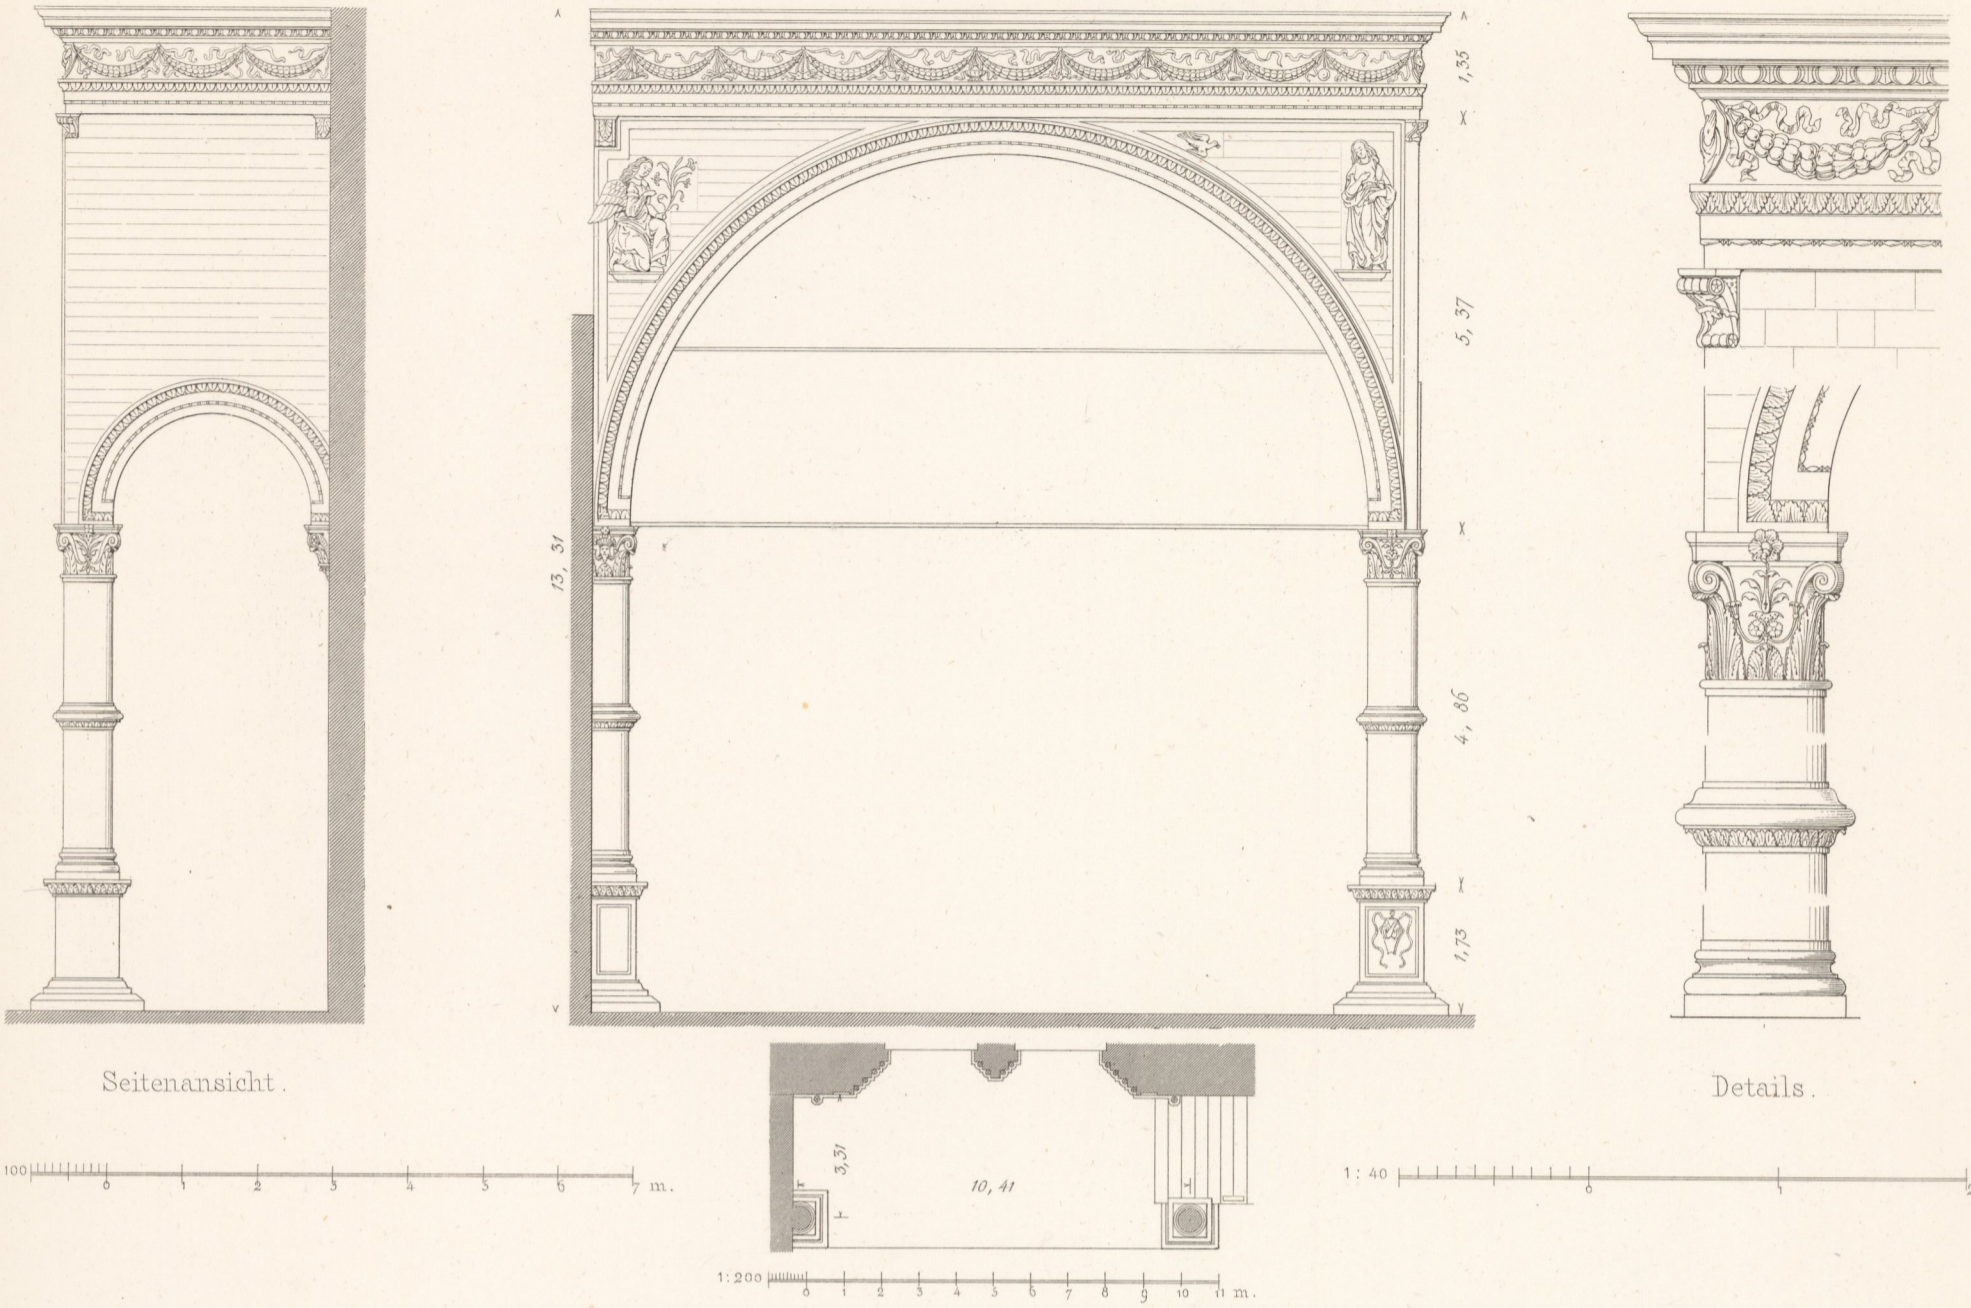

1:500 10 5 0 10 20 30 40 50 60 70 m.

Santa Maria degli Angeli bei Assisi. Längenschnitt.
Klosterhof bei San Francesco zu Assisi.

Längenschnitt.

Details der oberen Arcaden.

Details der unteren Arcaden.

Oberer Grundriss.

Unterer Grundriss.

1:200 10 5 0 10 20 30 40 50
1:400 10 5 0 10 20 30 40 50

Vorhalle der Unter-Kirche S. Francesco zu Assisi.

Vorderansicht.

Cappella di S. Bernardino bei S. Francesco zu Assisi.