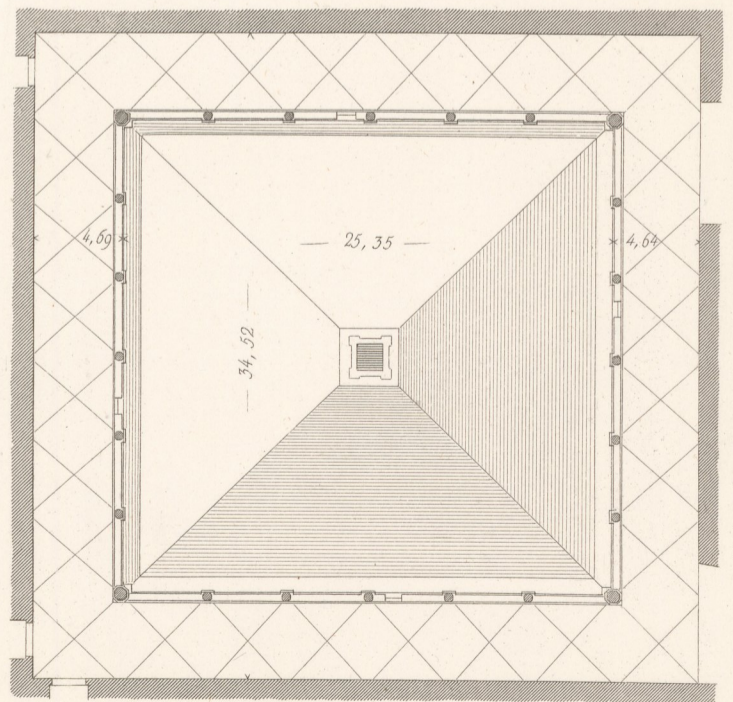

1:500 10 5 0 10 20 30 40 50 60 70 m.

Santa Maria degli Angeli bei Assisi. Längenschnitt.
Klosterhof bei San Francesco zu Assisi.

Längenschnitt.

Details der oberen Arcaden.

Details der unteren Arcaden.

Oberer Grundriss.

Unterer Grundriss.

1:200 10 5 0 10 20 30 40 50
1:400 10 5 0 10 20 30 40 50

Vorhalle der Unter-Kirche S. Francesco zu Assisi.

Vorderansicht.

Cappella di S. Bernardino bei S. Francesco zu Assisi.