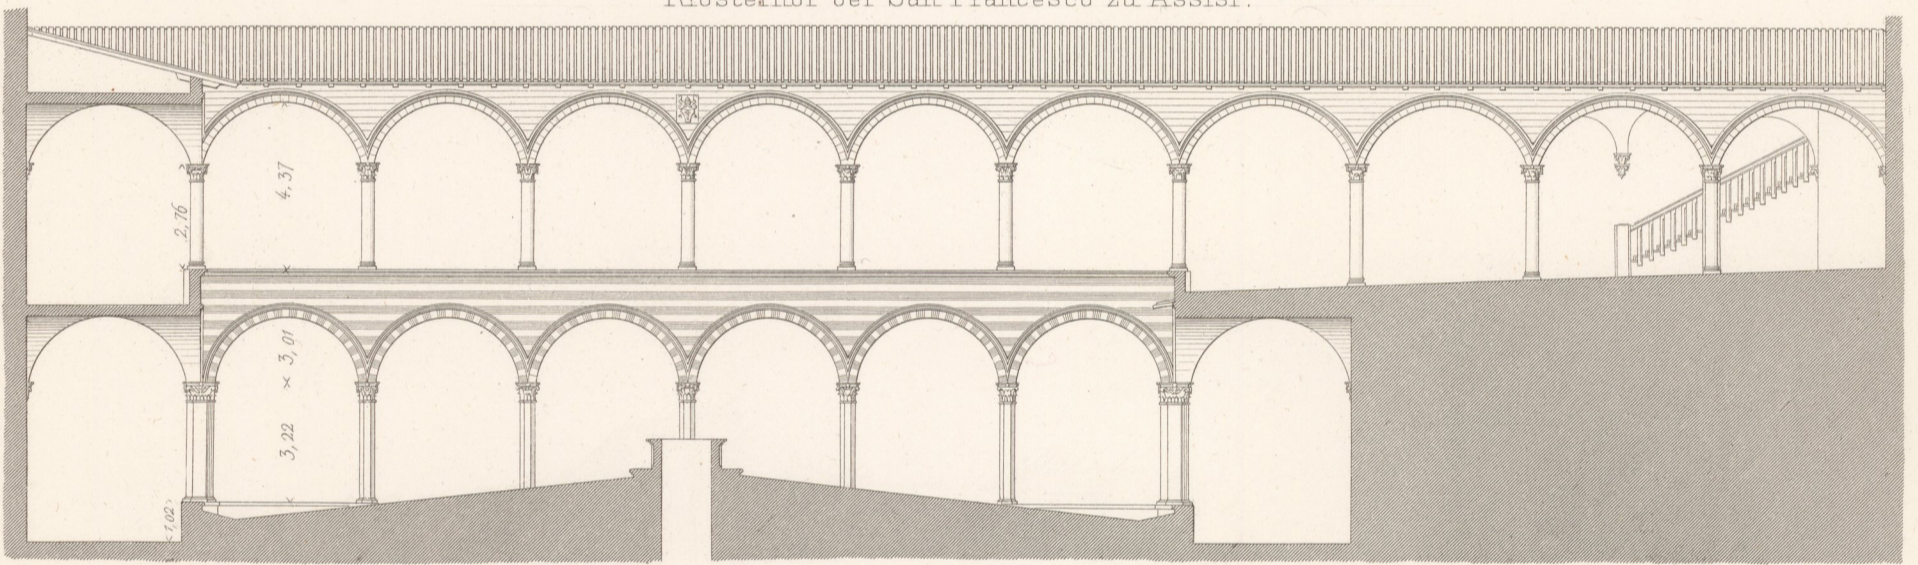

1:500 10 5 0 10 20 30 40 50 60 70 m.

Santa Maria degli Angeli bei Assisi. Längenschnitt.
Klosterhof bei San Francesco zu Assisi.

Längenschnitt.

Details der oberen Arcaden.

Details der unteren Arcaden.

Oberer Grundriss.

Unterer Grundriss.

1:200 10 5 0 10 20 30 40 50
1:400 10 5 0 10 20 30 40 50

Vorhalle der Unter-Kirche S. Francesco zu Assisi.

Vorderansicht.

Cappella di S. Bernardino bei S. Francesco zu Assisi.