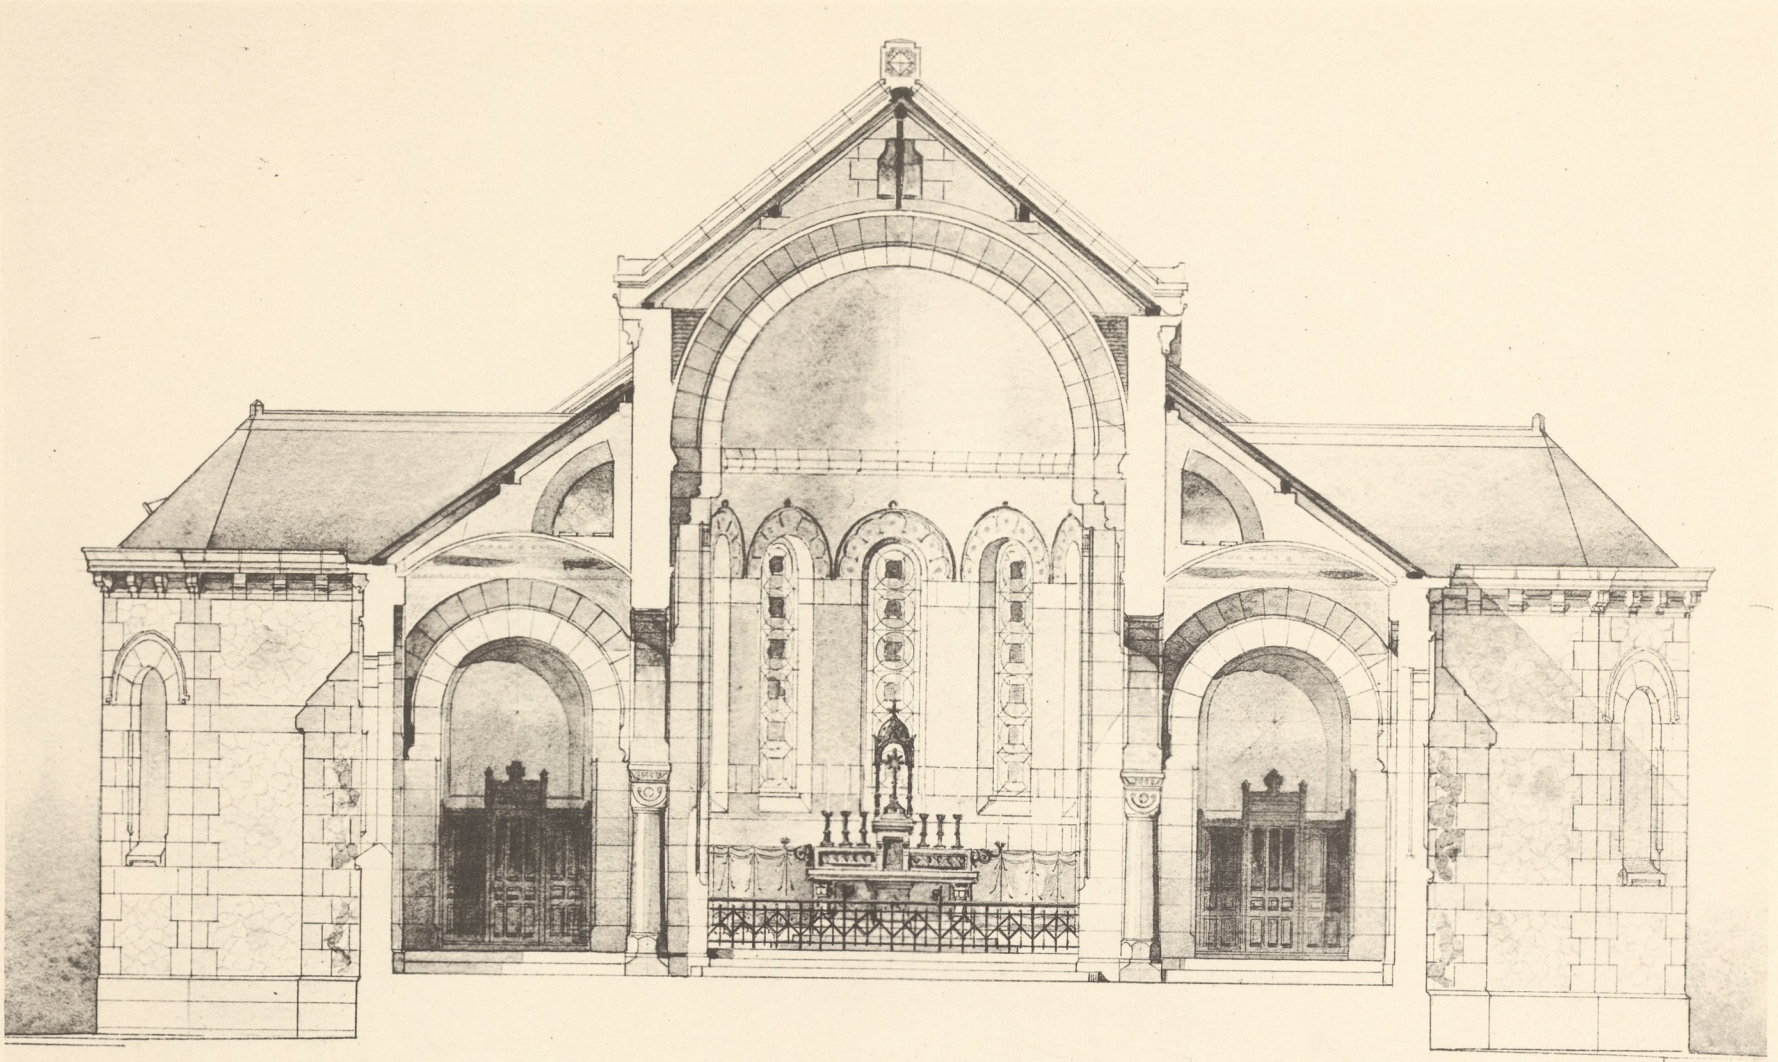

FAÇADE PRINCIPALE

FAÇADE POSTÉRIEURE

LUCIEN-HENRI WOOG. - Église de Cesson (Saint-Brieuc).

AR. GUÉRINET, Éditeur, Foubourg Saint-Martin, 140, Paris.

Héliotypie ED. LAUSSEY, Châteauneuf (E.-M.)

Héliotype ED. LAUSSEDT, Châteaudun (E.-4-L.)

FAÇADE LATÉRALE

LUCIEN-HENRI WOOG. - Église de Cesson (Saint-Brieuc).

AR. GUÉRIET, Éditeur, Faubourg Saint-Martin, 140, Paris

Stylogr. ED. LAUSSEDAZ, Châteaufort (E.-M.).

COUPE LONGITUDINALE
LUCIEN-HENRI WOOG. - Église de Cesson (Saint-Brieuc).

AR. GUERINET, Editeur, Faubourg Saint-Martin, 140. Paris.

COUPE TRANSVERSALE REGARDANT LE CHOEUR.

COUPE TRANSVERSALE REGARDANT LA TRIBUNE.

DÉTAIL DU PORCHE

ECHELLE DE 0,05 P.M.