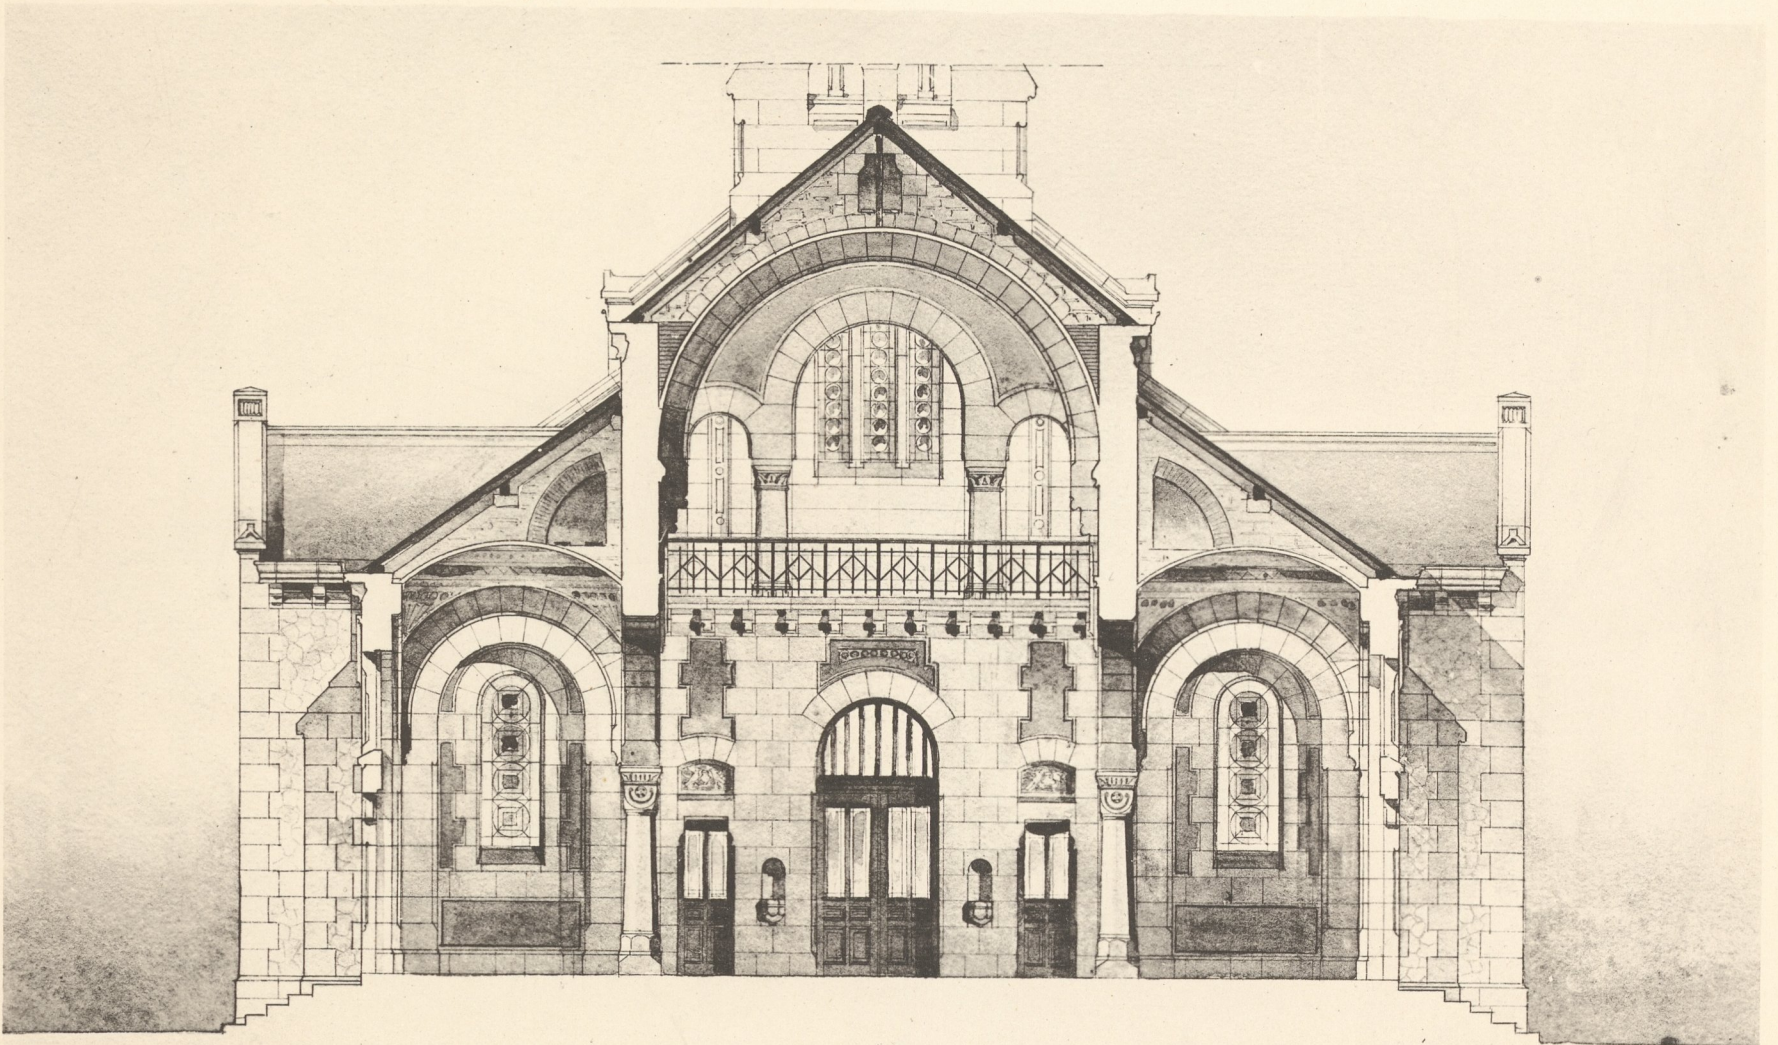

FAÇADE PRINCIPALE

FAÇADE POSTÉRIEURE

LUCIEN-HENRI WOOG. - Église de Cesson (Saint-Brieuc).

AR. GUÉRINET, Éditeur, Foubourg Saint-Martin, 140, Paris.

Héliotypie ED. LAUSSEY, Châteauneuf (E.-M.)

Héliotype ED. LAUSSEDT, Châteaudun (E.-4-L.)

FAÇADE LATÉRALE

LUCIEN-HENRI WOOG. - Église de Cesson (Saint-Brieuc).

AR. GUÉRIET, Éditeur, Faubourg Saint-Martin, 140, Paris

Stylogr. ED. LAUSSEDAZ, Châteaufort (E.-M.).

COUPE LONGITUDINALE
LUCIEN-HENRI WOOG. - Église de Cesson (Saint-Brieuc).

AR. GUERINET, Editeur, Faubourg Saint-Martin, 140. Paris.

COUPE TRANSVERSALE REGARDANT LE CHOEUR.

COUPE TRANSVERSALE REGARDANT LA TRIBUNE.

DÉTAIL DU PORCHE

ECHELLE DE 0,05 P.M.