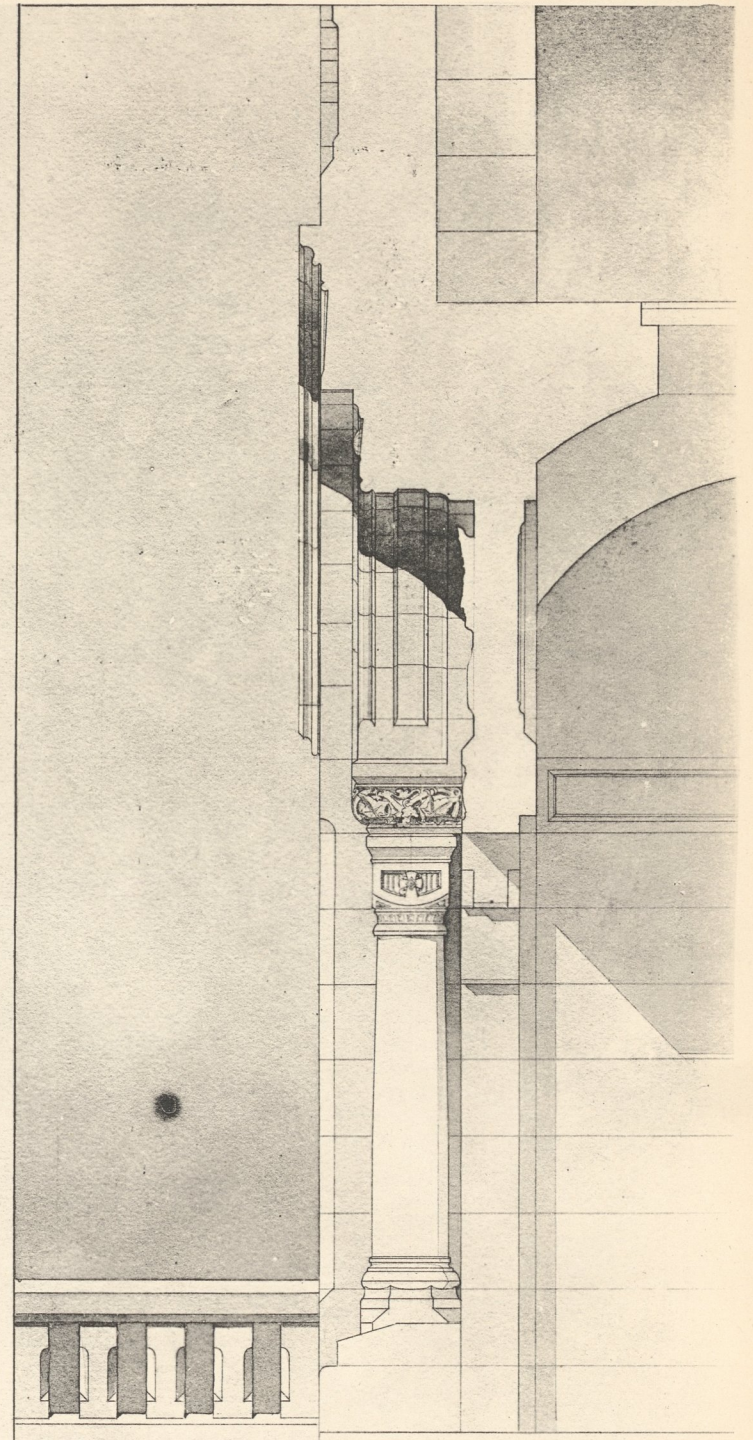

FAÇADE PRINCIPALE

FAÇADE POSTÉRIEURE

LUCIEN-HENRI WOOG. - Église de Cesson (Saint-Brieuc).

AR. GUÉRINET, Éditeur, Foubourg Saint-Martin, 140, Paris.

Héliotypie ED. LAUSSEY, Châteauneuf (E.-M.)

Héliotype ED. LAUSSEDT, Châteaudun (E.-4-L.)

FAÇADE LATÉRALE

LUCIEN-HENRI WOOG. - Église de Cesson (Saint-Brieuc).

AR. GUÉRIET, Éditeur, Faubourg Saint-Martin, 140, Paris

Stylogr. ED. LAUSSEDAZ, Châteaufort (E.-M.).

COUPE LONGITUDINALE
LUCIEN-HENRI WOOG. - Église de Cesson (Saint-Brieuc).

AR. GUERINET, Editeur, Faubourg Saint-Martin, 140. Paris.

COUPE TRANSVERSALE REGARDANT LE CHOEUR.

COUPE TRANSVERSALE REGARDANT LA TRIBUNE.

DÉTAIL DU PORCHE

ECHELLE DE 0,05 P.M.