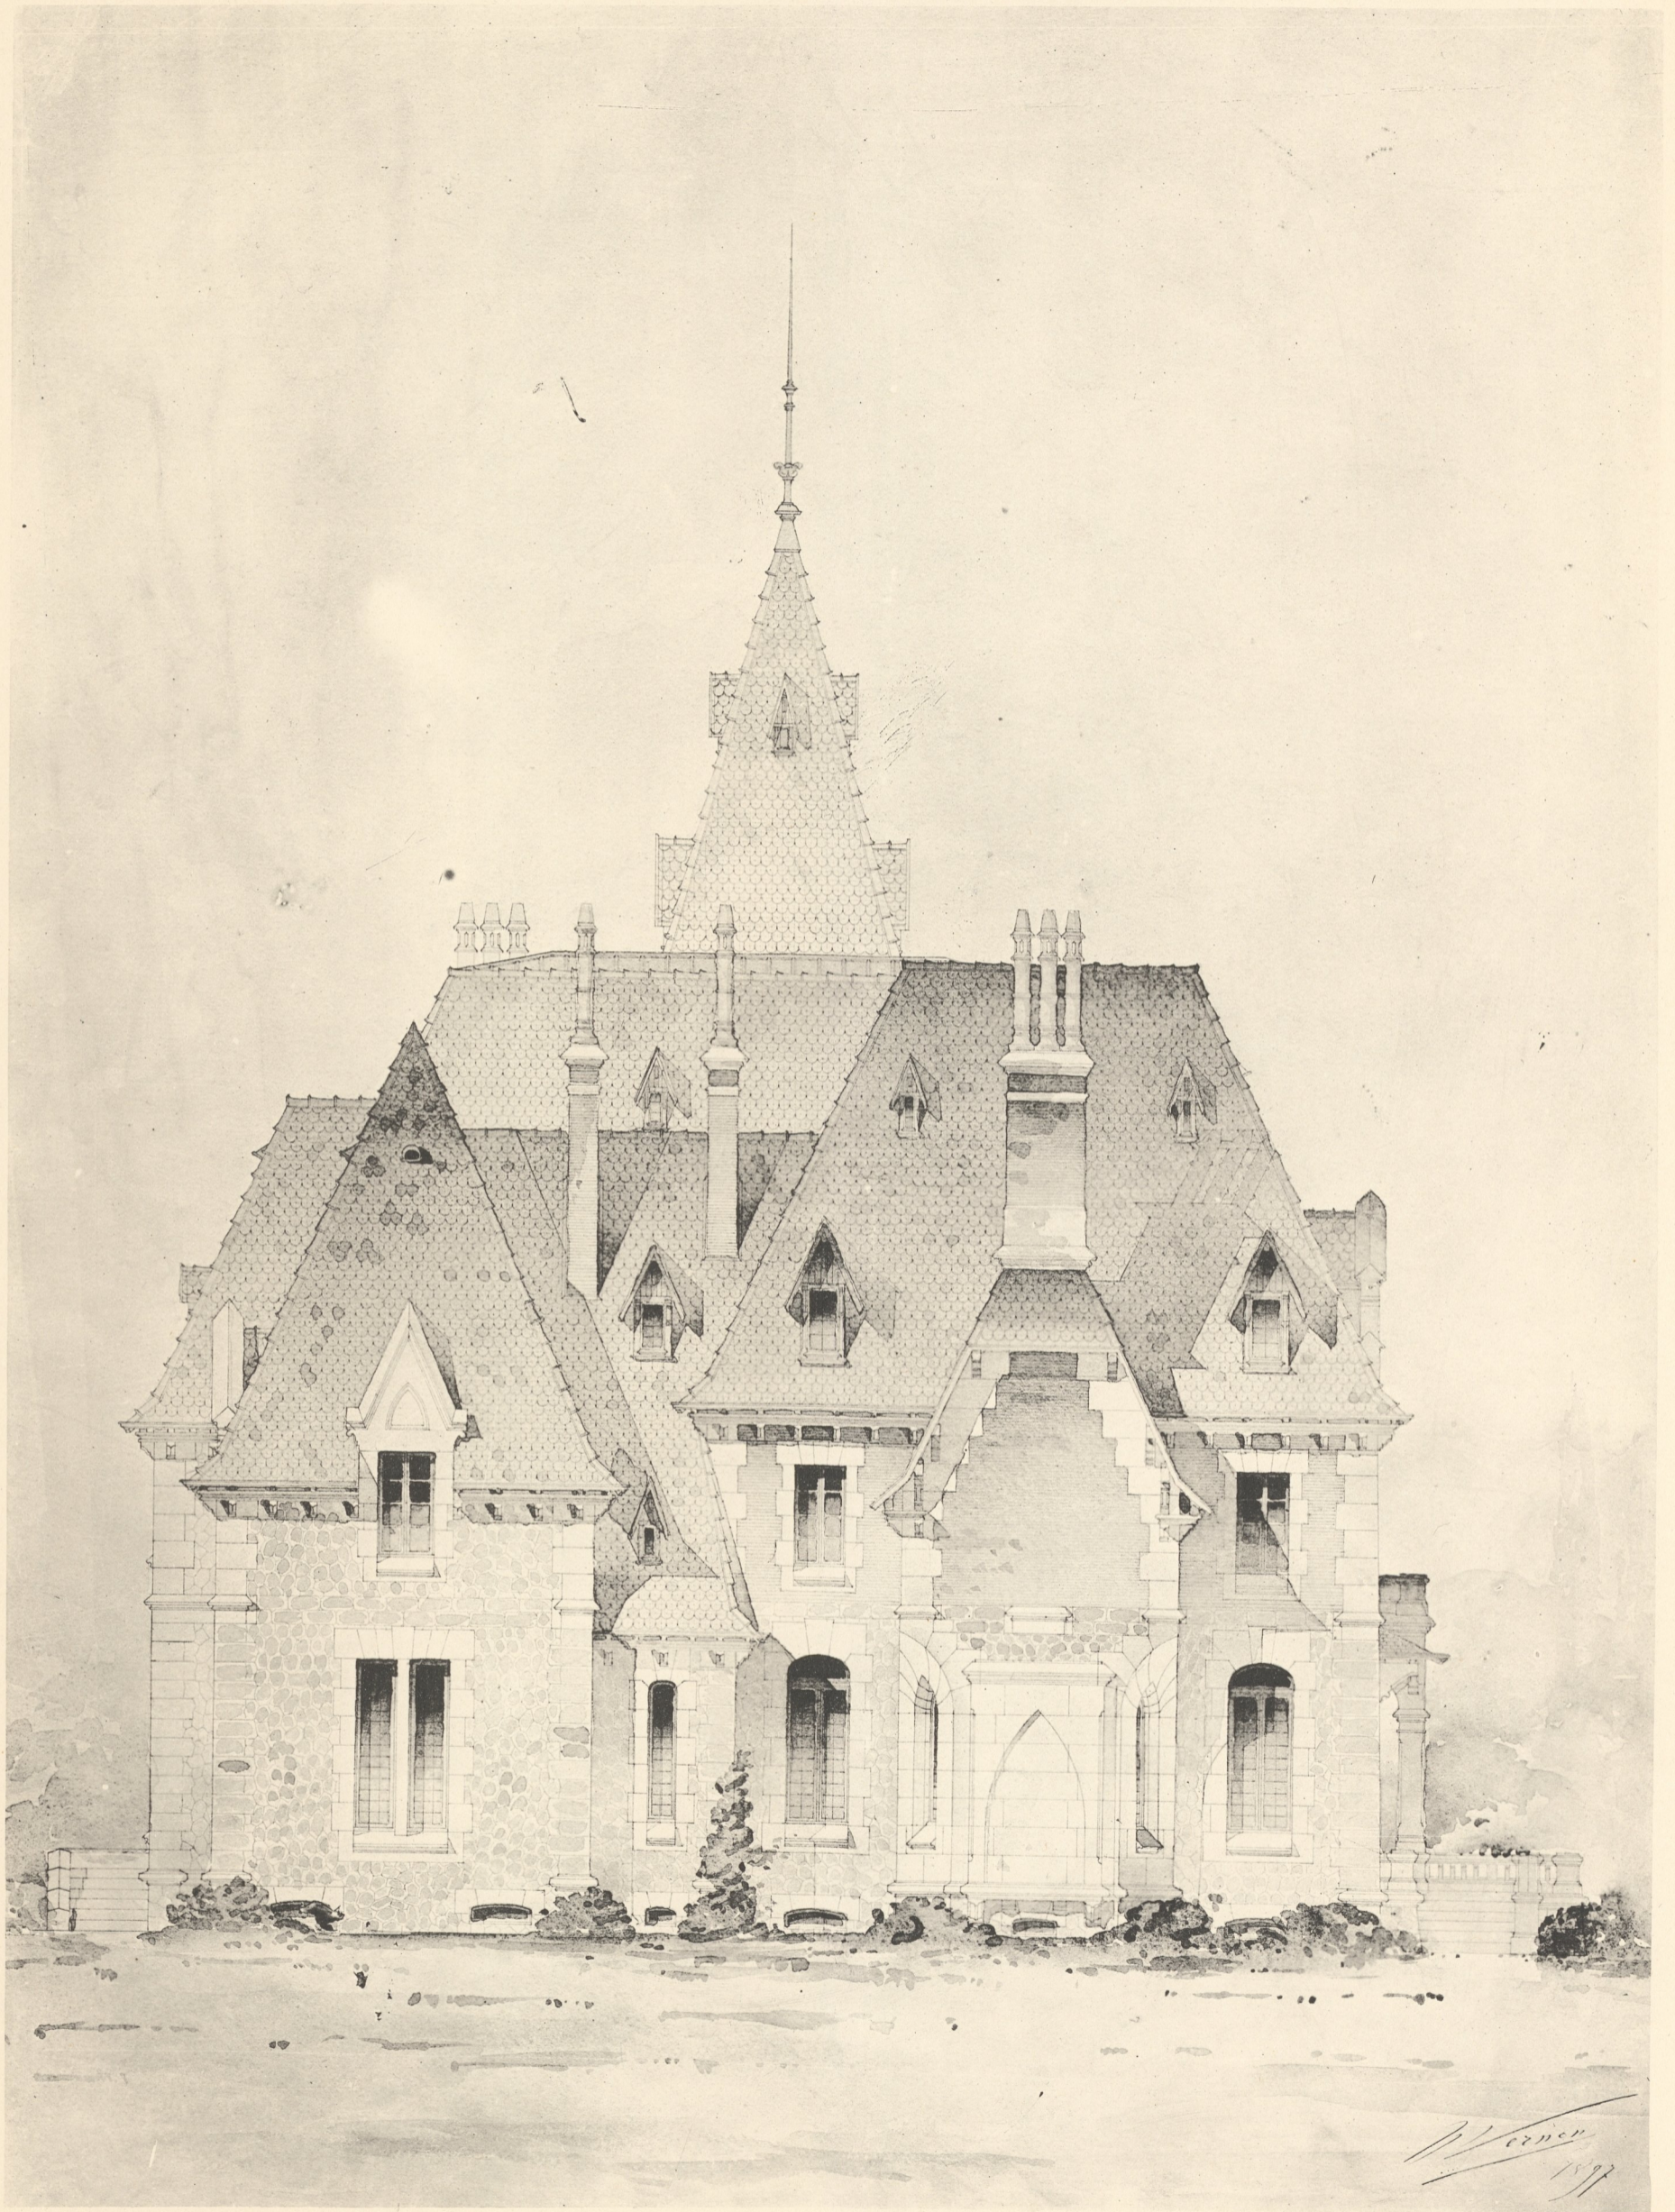

AR. GERINET, Editeur, Faubourg Saint-Martin, 140, Paris.