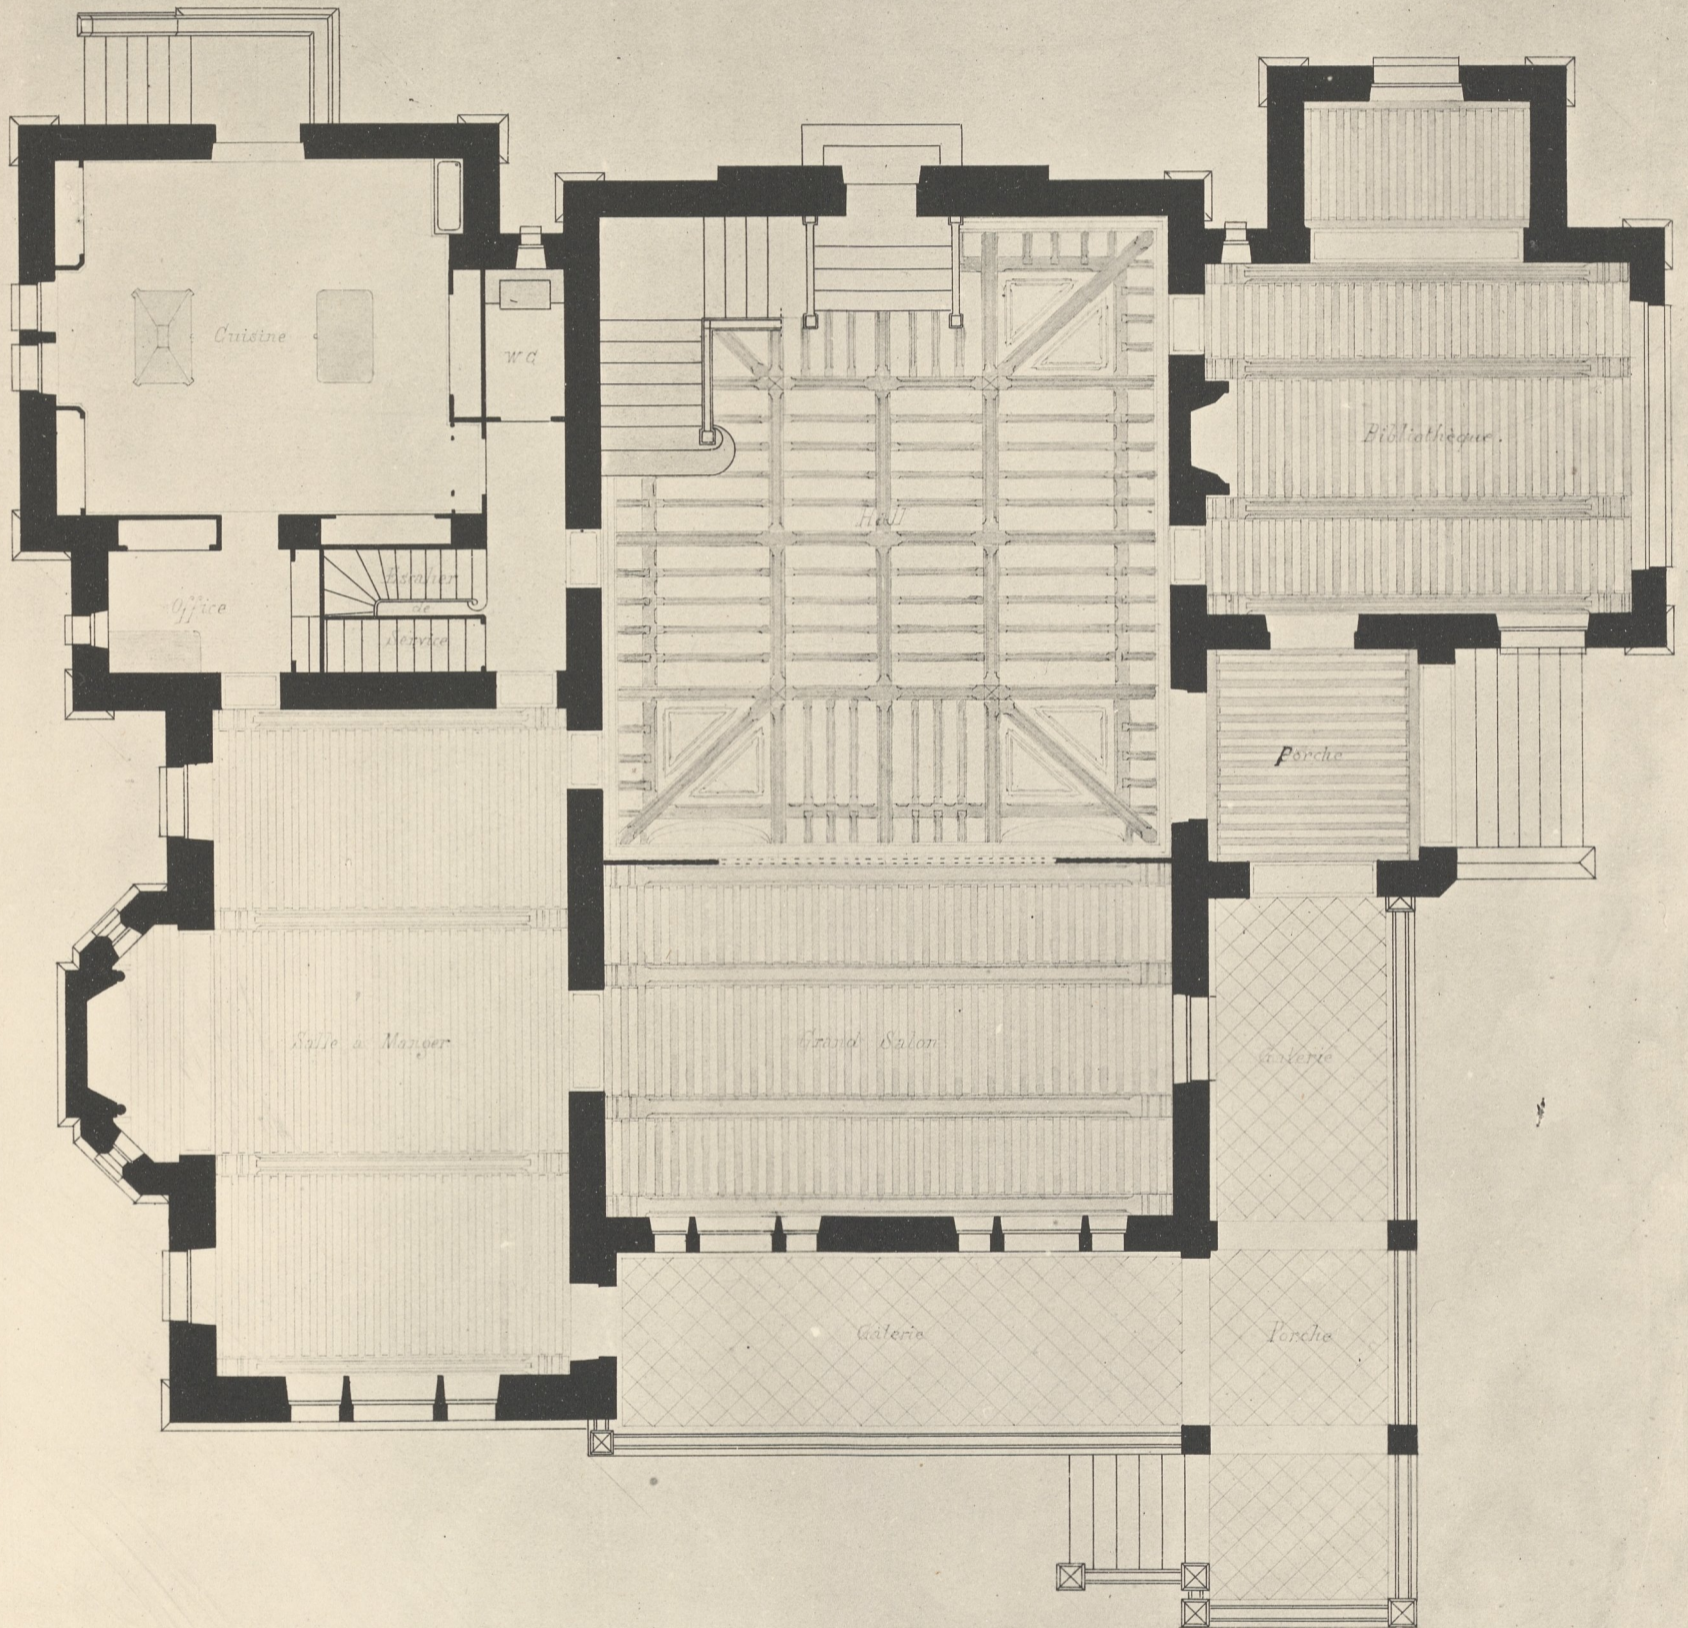

**VILLA A S<sup>T</sup> PRIEST (LOIRE)**

**PLAN DU REZ-DE-CHAUSSEE**

— Echelle de 0,02 p.m. —

*N. Vernon*  
1897

Héliogène ED. FAUSSEDAI, Châteauneuf (E.-4.)

AR. GERINET, Editeur, Faubourg Saint-Martin, 140, Paris.