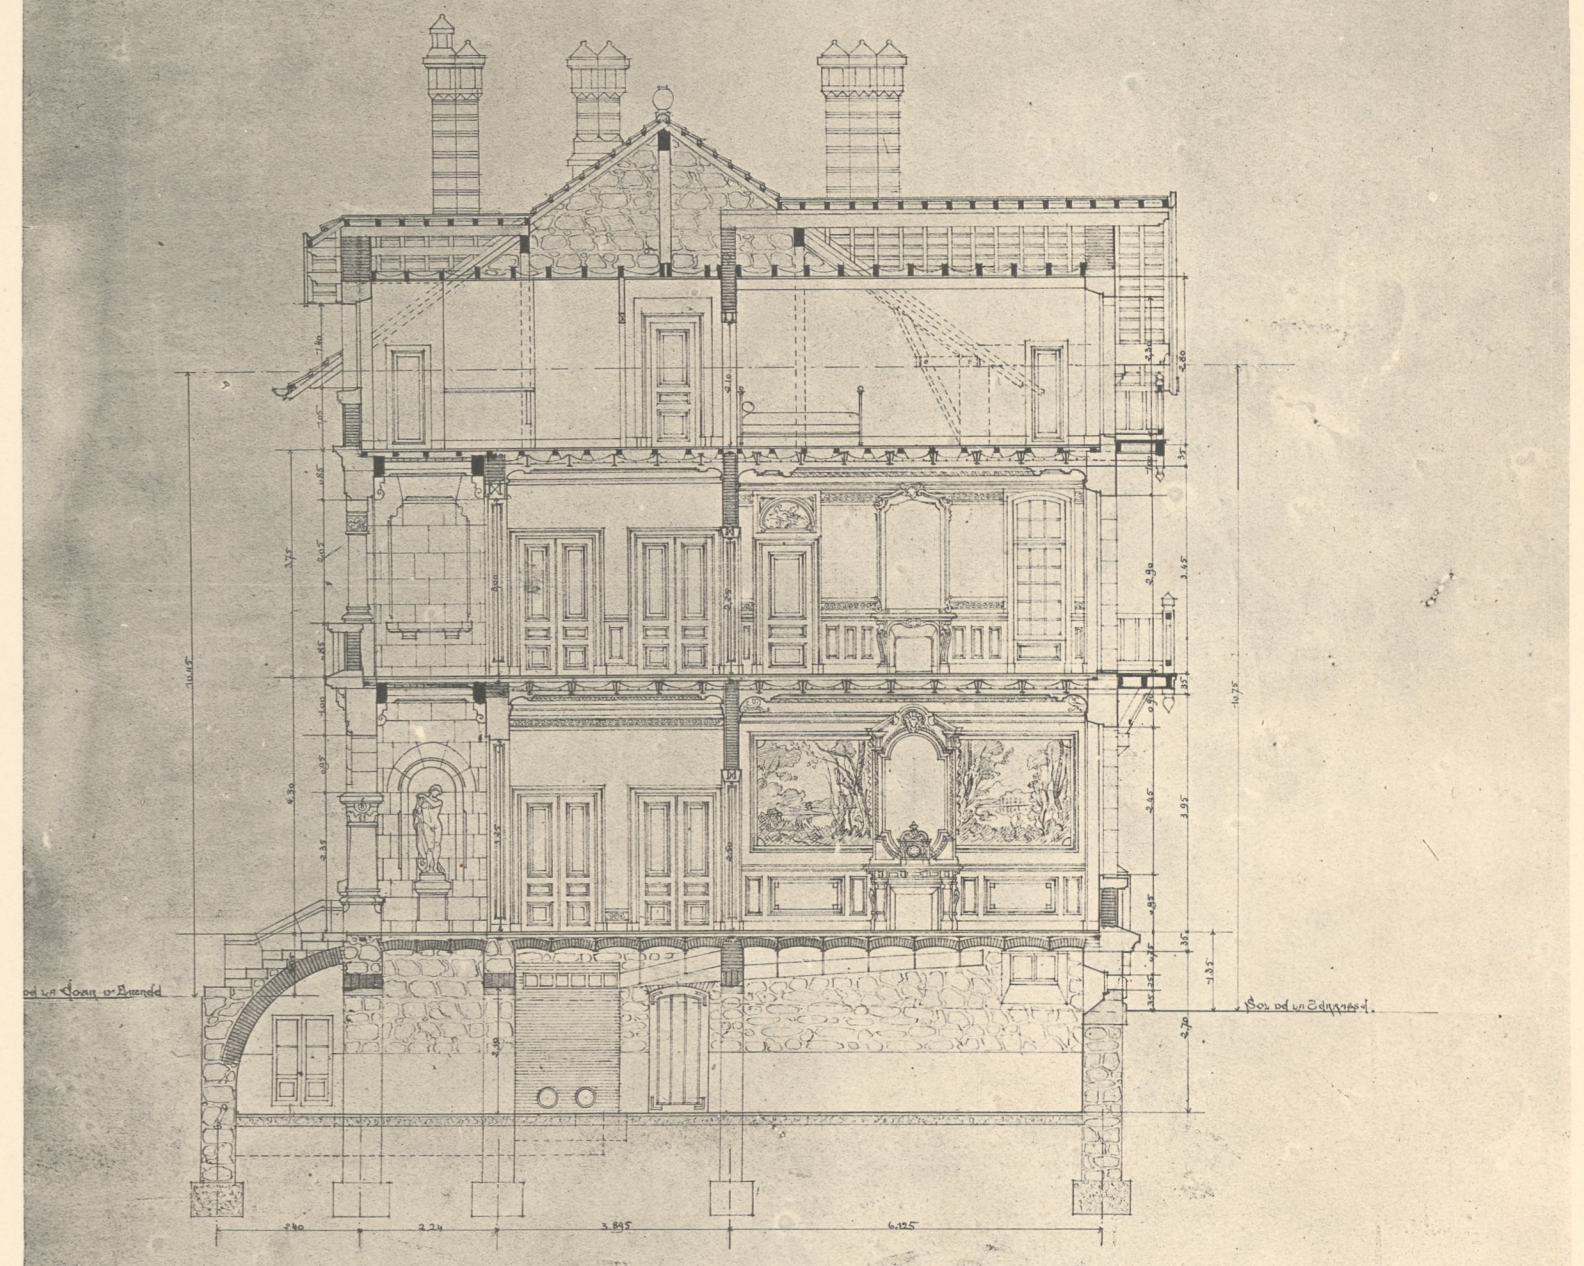

L'ARCHITECTURE AUX SALONS

PLAN D'ENSEMBLE DE LA PROPRIÉTÉ

Фацаде Оуест

ALFRED-GEORGES-FERDINAND ROME. - Projet d'Habitation d'un Médecin de Campagne.

COUPE TRANSVERSALE

Échelle de 2^m par Mètre

COUPE TRANSVERSALE AR. GUERINET, Editeur, Faubourg Saint-Martin, 140, Paris

FAÇADE SUD

Echelle de 2^e sur p. 270.

Héliotypie ED. LAUSSEDAT, Châteaufort (E.-M.-L.)

FAÇADE SUD

AR. GUERINET, Éditeur, Faubourg Saint-Martin, 140, Paris.

ALFRED-GEORGES-FERDINAND ROME.- *Projet d'Habitation d'un Médecin de Campagne.*

FAÇADE NORD

échelle de 2/312 p. 312.

Héliotypie G.D. LAUSSEDAT, CHARENTAISE (E.-4-L.)

FAÇADE NORD

AR. GUERINET, Editeur, Faubourg Saint-Martin, 140, Paris.

ALFRED-GEORGES-FERDINAND ROME.- *Projet d'Habitation d'un Médecin de Campagne.*