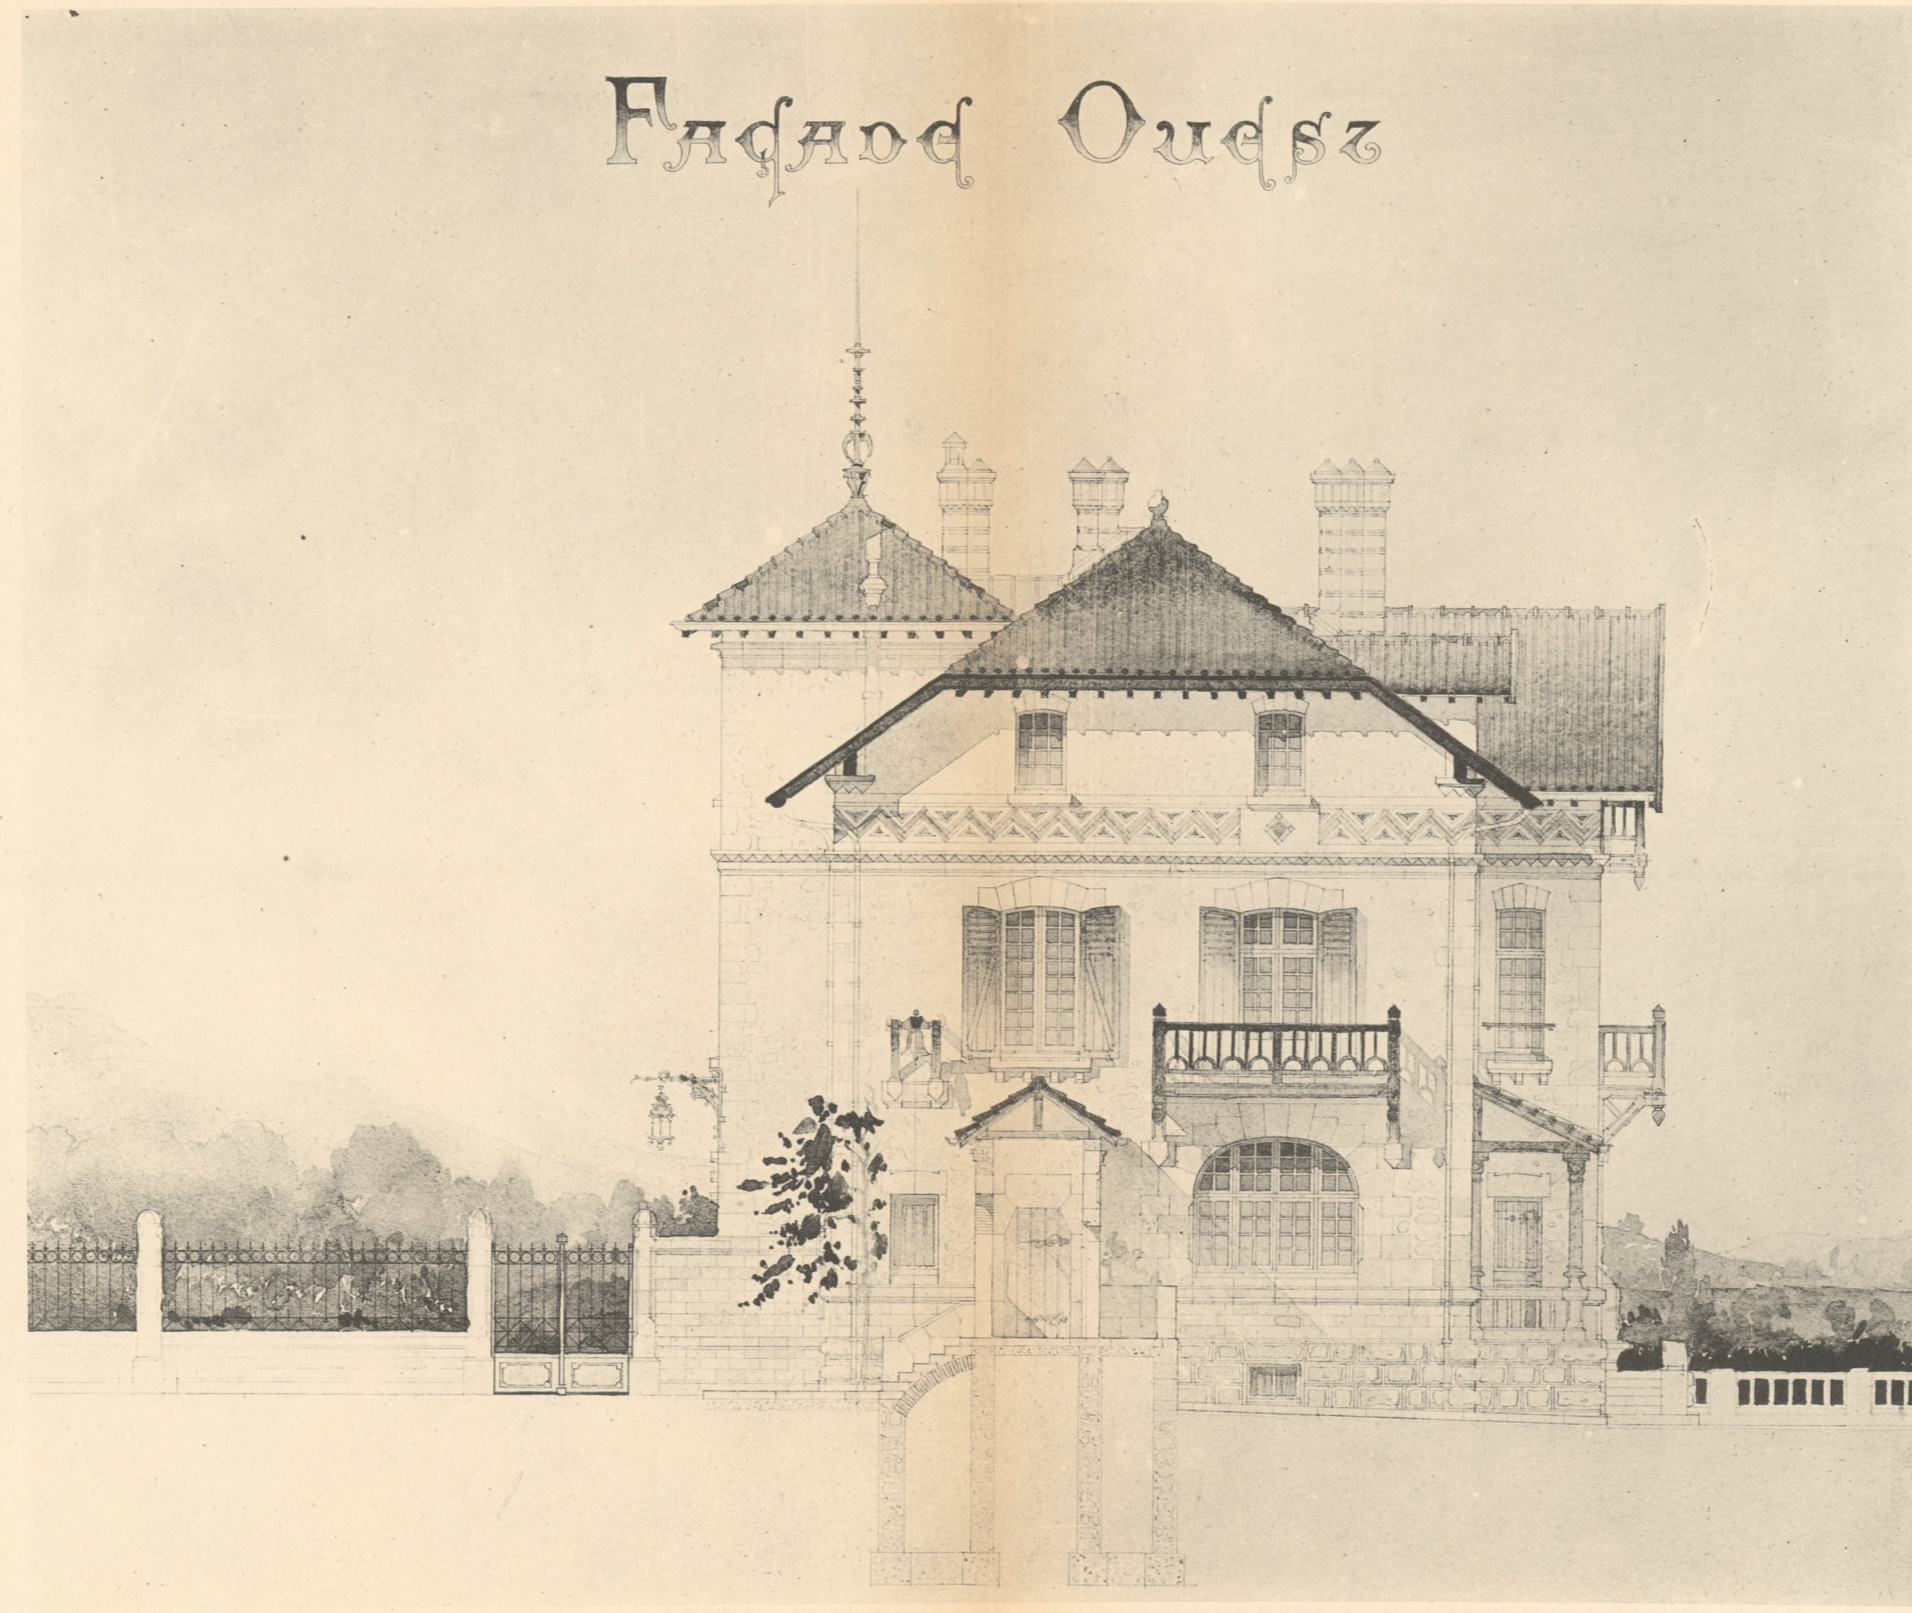

L'ARCHITECTURE AUX SALONS

PLAN D'ENSEMBLE DE LA PROPRIÉTÉ

Фацаде Оуест

ALFRED-GEORGES-FERDINAND ROME. - Projet d'Habitation d'un Médecin de Campagne.

COUPE TRANSVERSALE

Échelle de 2^m par Mètre

COUPE TRANSVERSALE AR. GUERINET, Editeur, Faubourg Saint-Martin, 140, Paris

FAÇADE SUD

Echelle de 2^e sur p. 270.

Héliotypie ED. LAUSSEDAT, Châteaufort (E.-M.-L.)

FAÇADE SUD

AR. GUERINET, Éditeur, Faubourg Saint-Martin, 140, Paris.

ALFRED-GEORGES-FERDINAND ROME.- *Projet d'Habitation d'un Médecin de Campagne.*