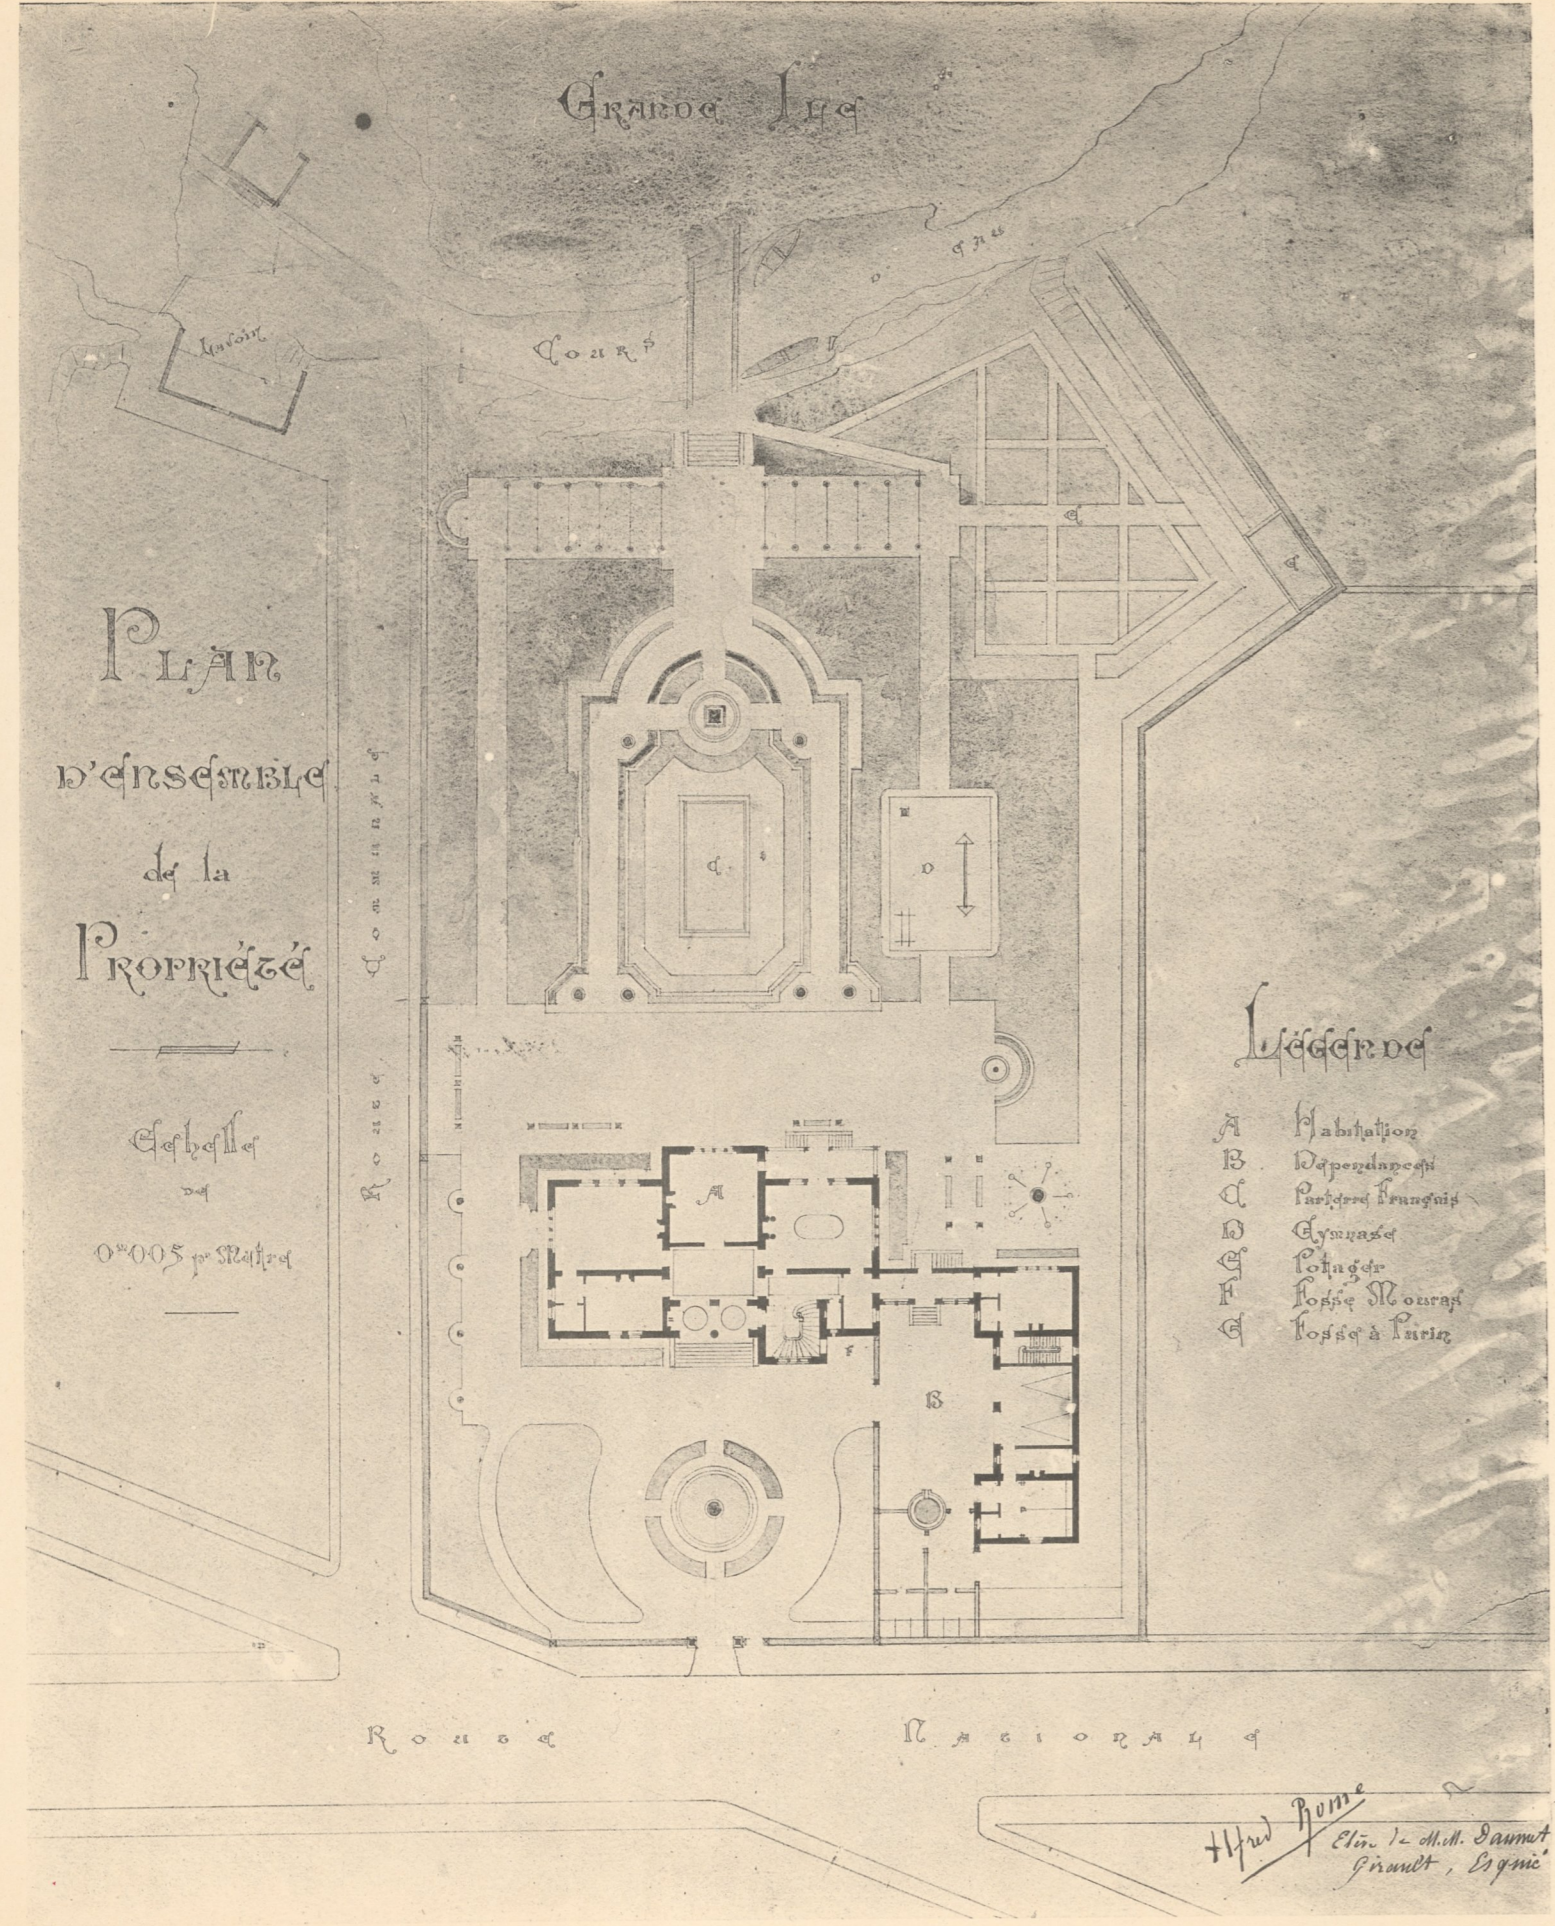

L'ARCHITECTURE AUX SALONS

PLAN D'ENSEMBLE DE LA PROPRIÉTÉ

Фацаде Оуест

ALFRED-GEORGES-FERDINAND ROME. - Projet d'Habitation d'un Médecin de Campagne.

COUPE TRANSVERSALE

Échelle de 2^m par Mètre

COUPE TRANSVERSALE AR. GUERINET, Editeur, Faubourg Saint-Martin, 140, Paris

FAÇADE SUD

Echelle de 2^e sur p. 270.

Héliotypie ED. LAUSSEDAT, Châteaufort (E.-M.-L.)

FAÇADE SUD

AR. GUERINET, Éditeur, Faubourg Saint-Martin, 140, Paris.

ALFRED-GEORGES-FERDINAND ROME.- *Projet d'Habitation d'un Médecin de Campagne.*

FAÇADE NORD

échelle de 2/312 p. 312.

Héliotypie G.D. LAUSSEDAT, CHARENTAISE (E.-4-L.)

FAÇADE NORD

AR. GUERINET, Editeur, Faubourg Saint-Martin, 140, Paris.

ALFRED-GEORGES-FERDINAND ROME.- *Projet d'Habitation d'un Médecin de Campagne.*