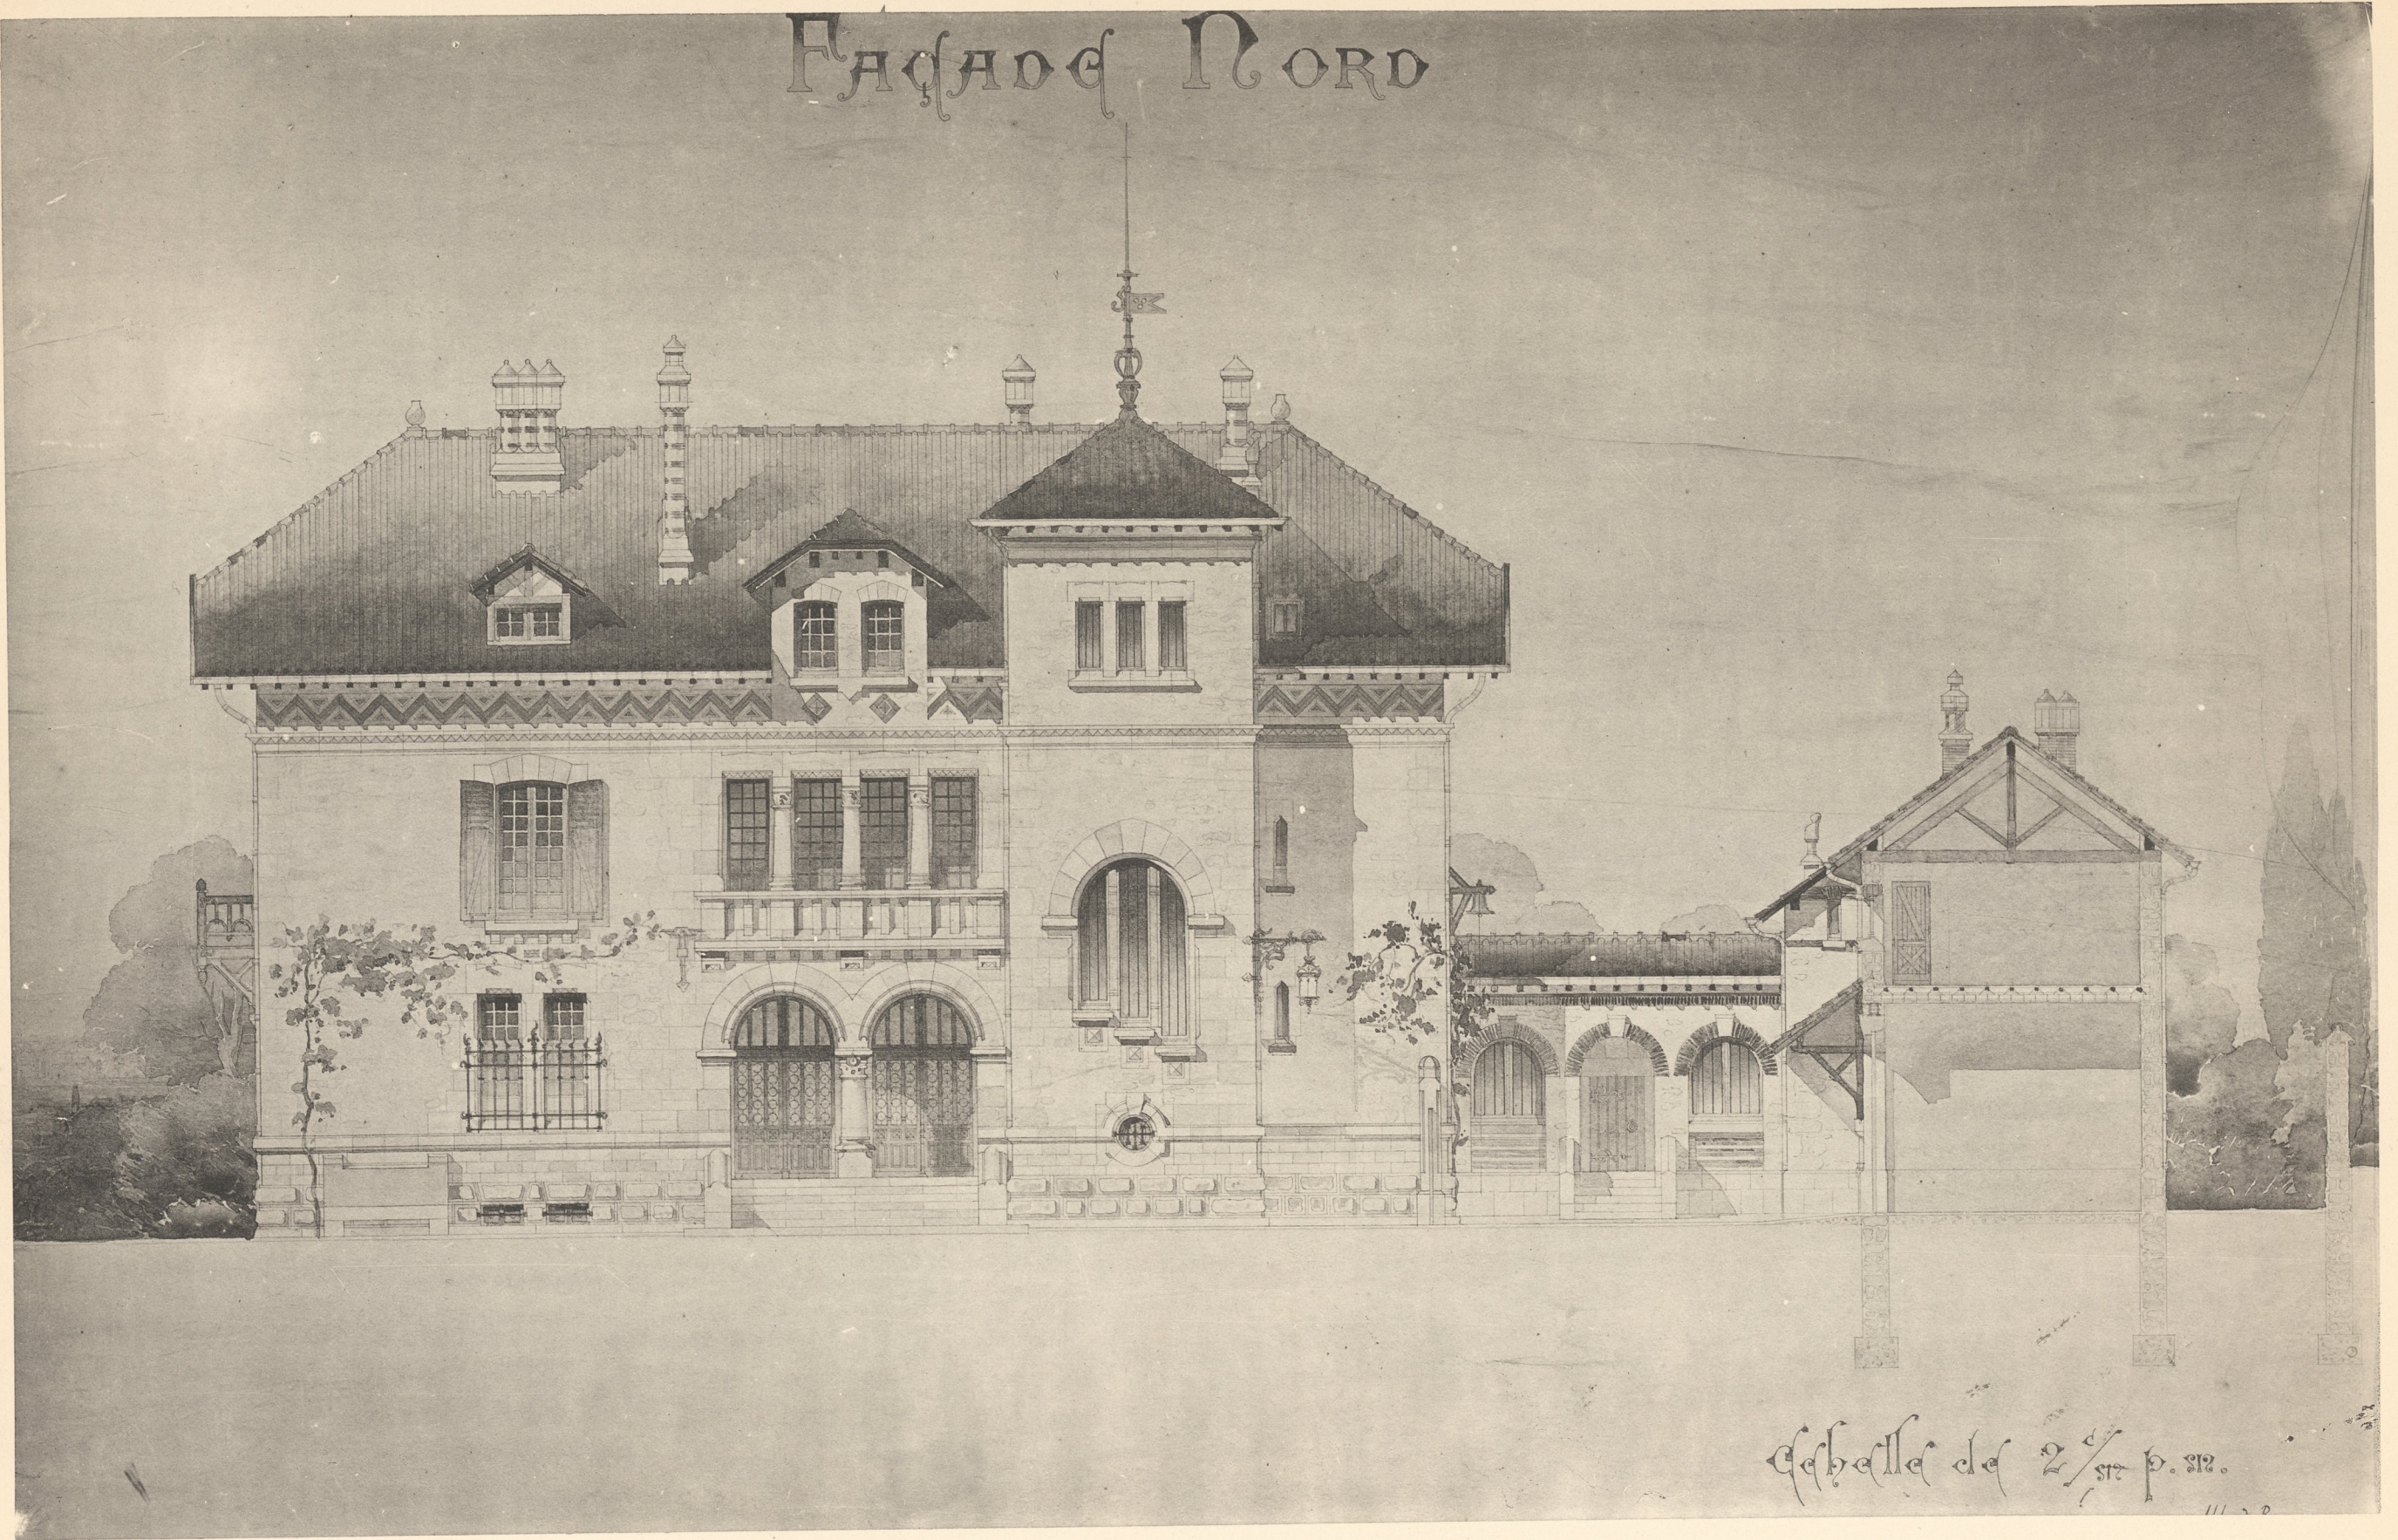

FAÇADE NORD

échelle de 2/312 p. 312.

FAÇADE NORD

AR. GUERINET, Editeur, Faubourg Saint-Martin, 140, Paris.

ALFRED-GEORGES-FERDINAND ROME.- *Projet d'Habitation d'un Médecin de Campagne.*