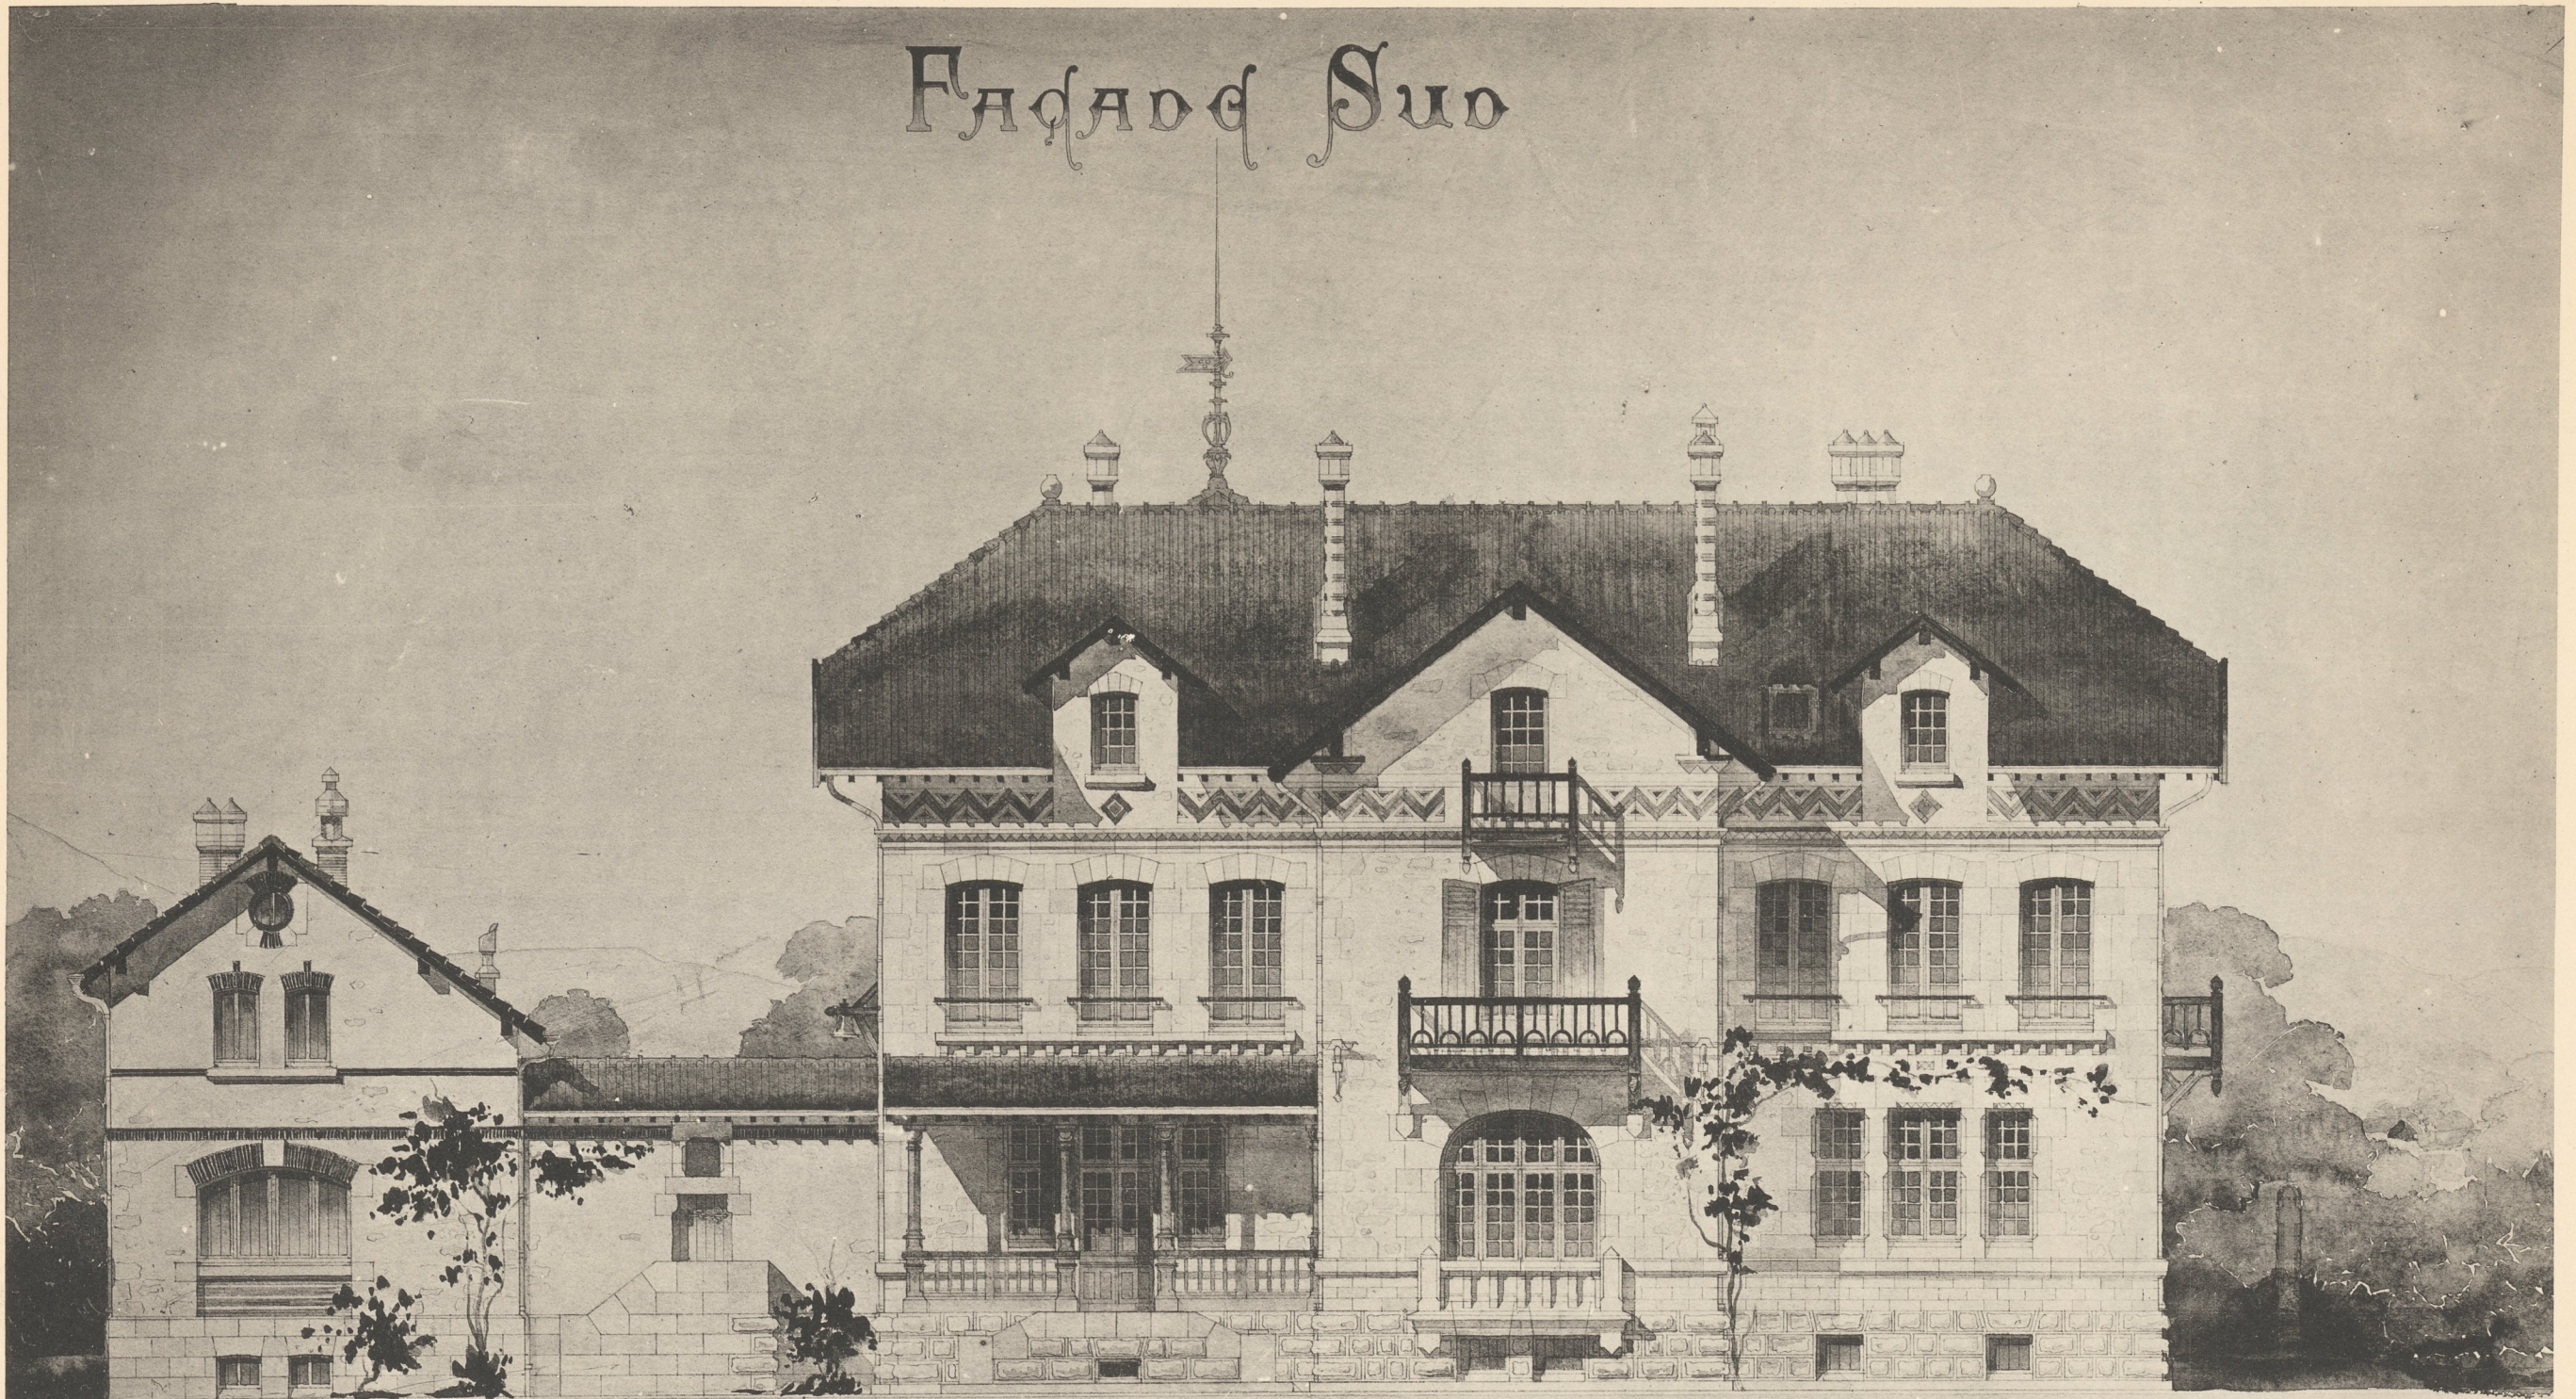

FAÇADE SUD

Echelle de 2e sur p. 270.

FAÇADE SUD

AR. GUERINET, Éditeur, Faubourg Saint-Martin, 140, Paris.

ALFRED-GEORGES-FERDINAND ROME.- *Projet d'Habitation d'un Médecin de Campagne.*