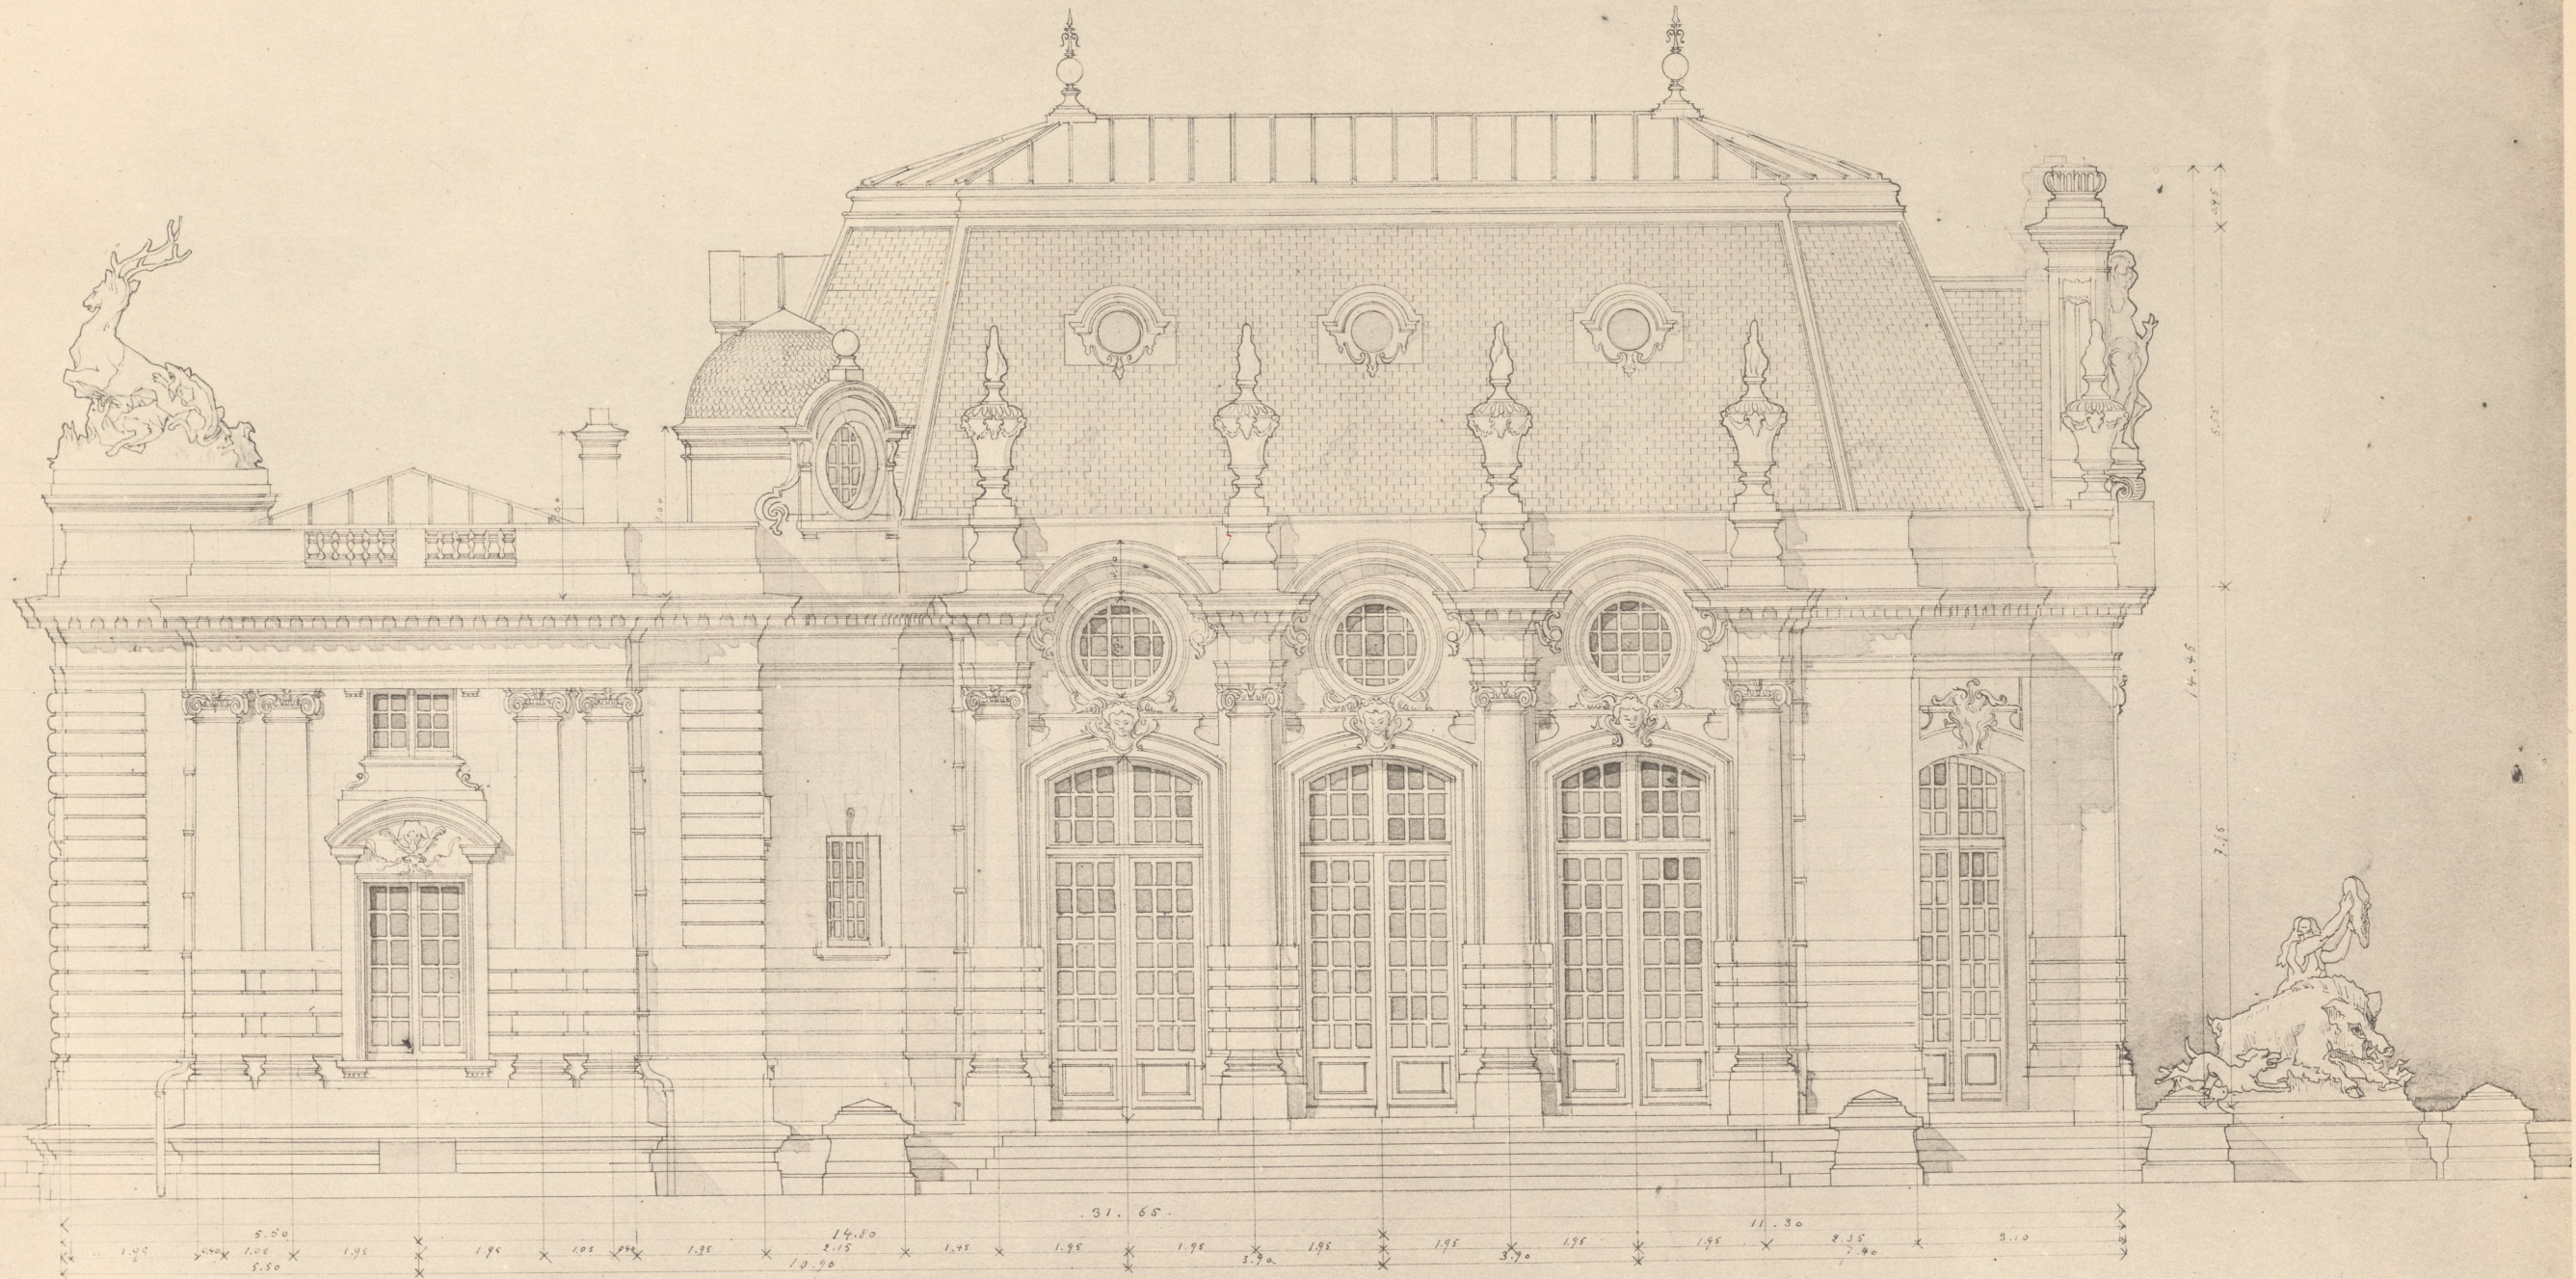

AR. GUERINET, Editeur, Faubourg Saint-Martin, 140, Paris.

A.-J.-M. MESNAGER. - Rendez-vous de Chasse.