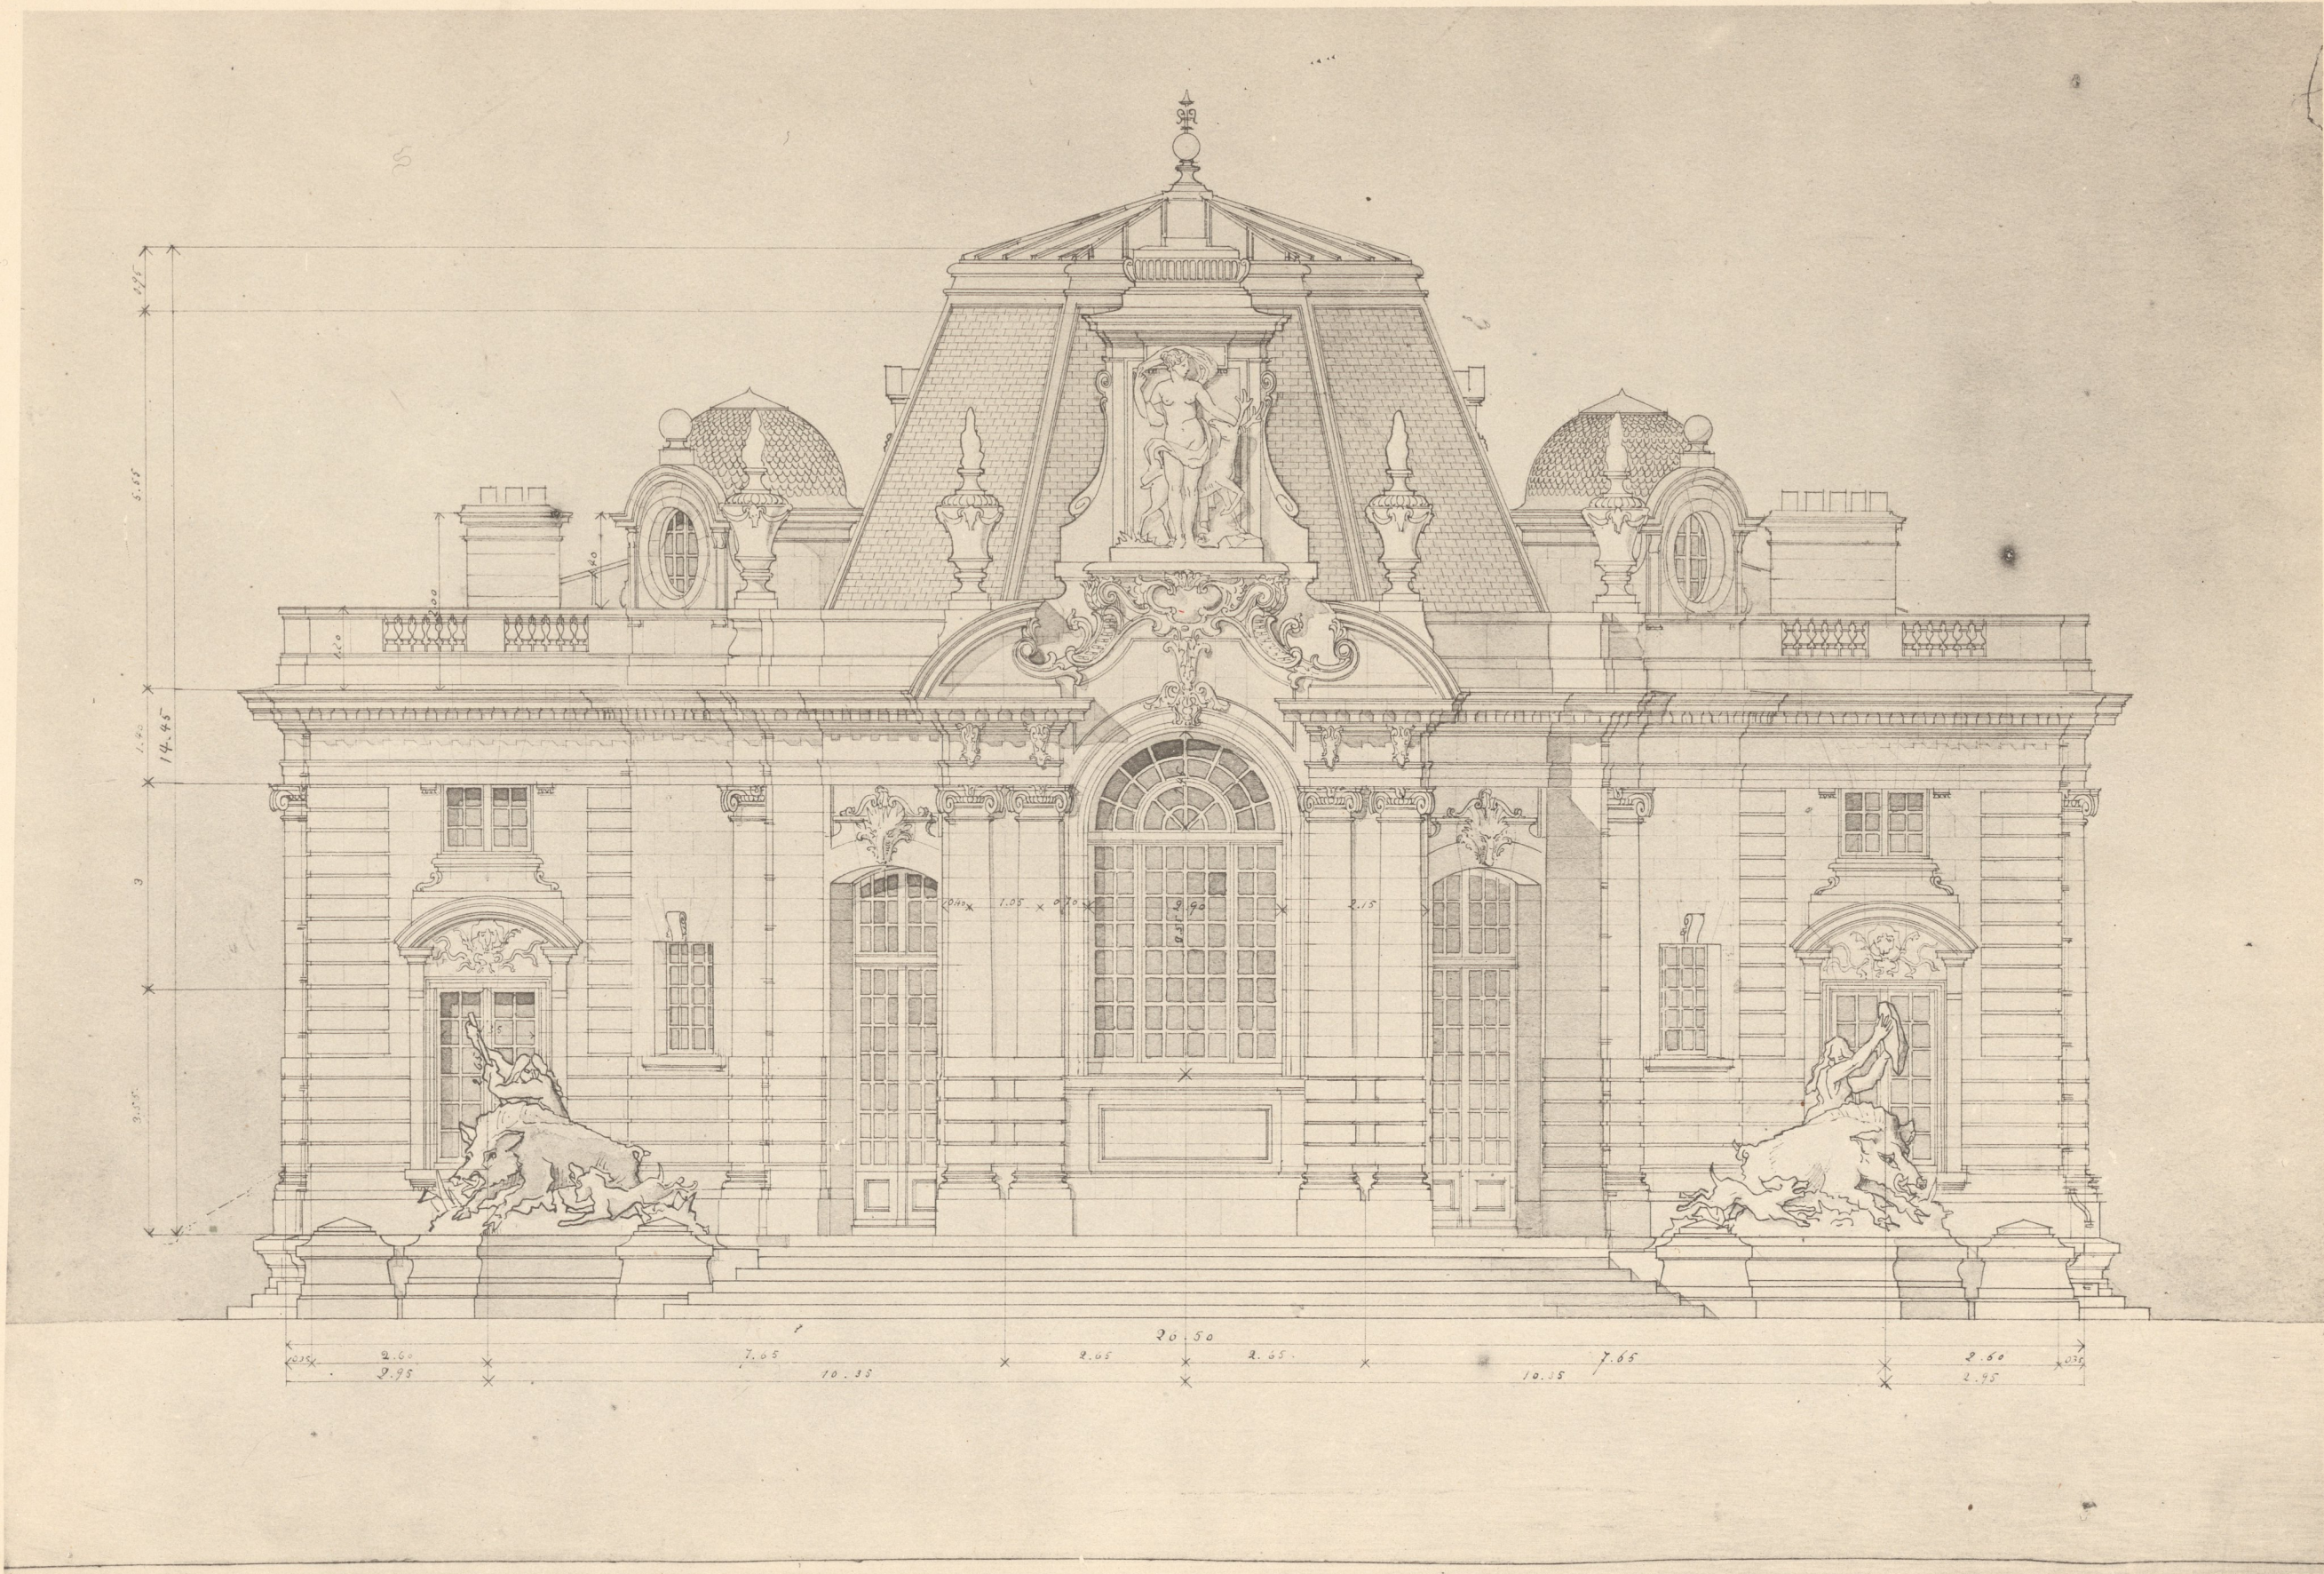

AÇADE PRINCIPALE

A.-J.-M. MESNAGER. - Rendez-vous de Chasse.

AR. GUERINET, Éditeur, Faubourg Saint-Martin, 140, Paris

Héliotypie ED. LAUSSEDT, Châteaudun (E.-4-L.)

Hérouville ED. LAUSSEDAU, Châteaudun (E.-&L.)

AR. GUERINET, Editeur, Faubourg Saint-Martin, 140, Paris.

FAÇADE LATÉRALE

A.-J.-M. MESNAGER. - Rendez-vous de Chasse.

reproduit par LAUSSEDT, Châteaudun (E.-&-L.)

COUPE

A.-J.-M. MESNAGER. - Rendez-vous de Chasse.