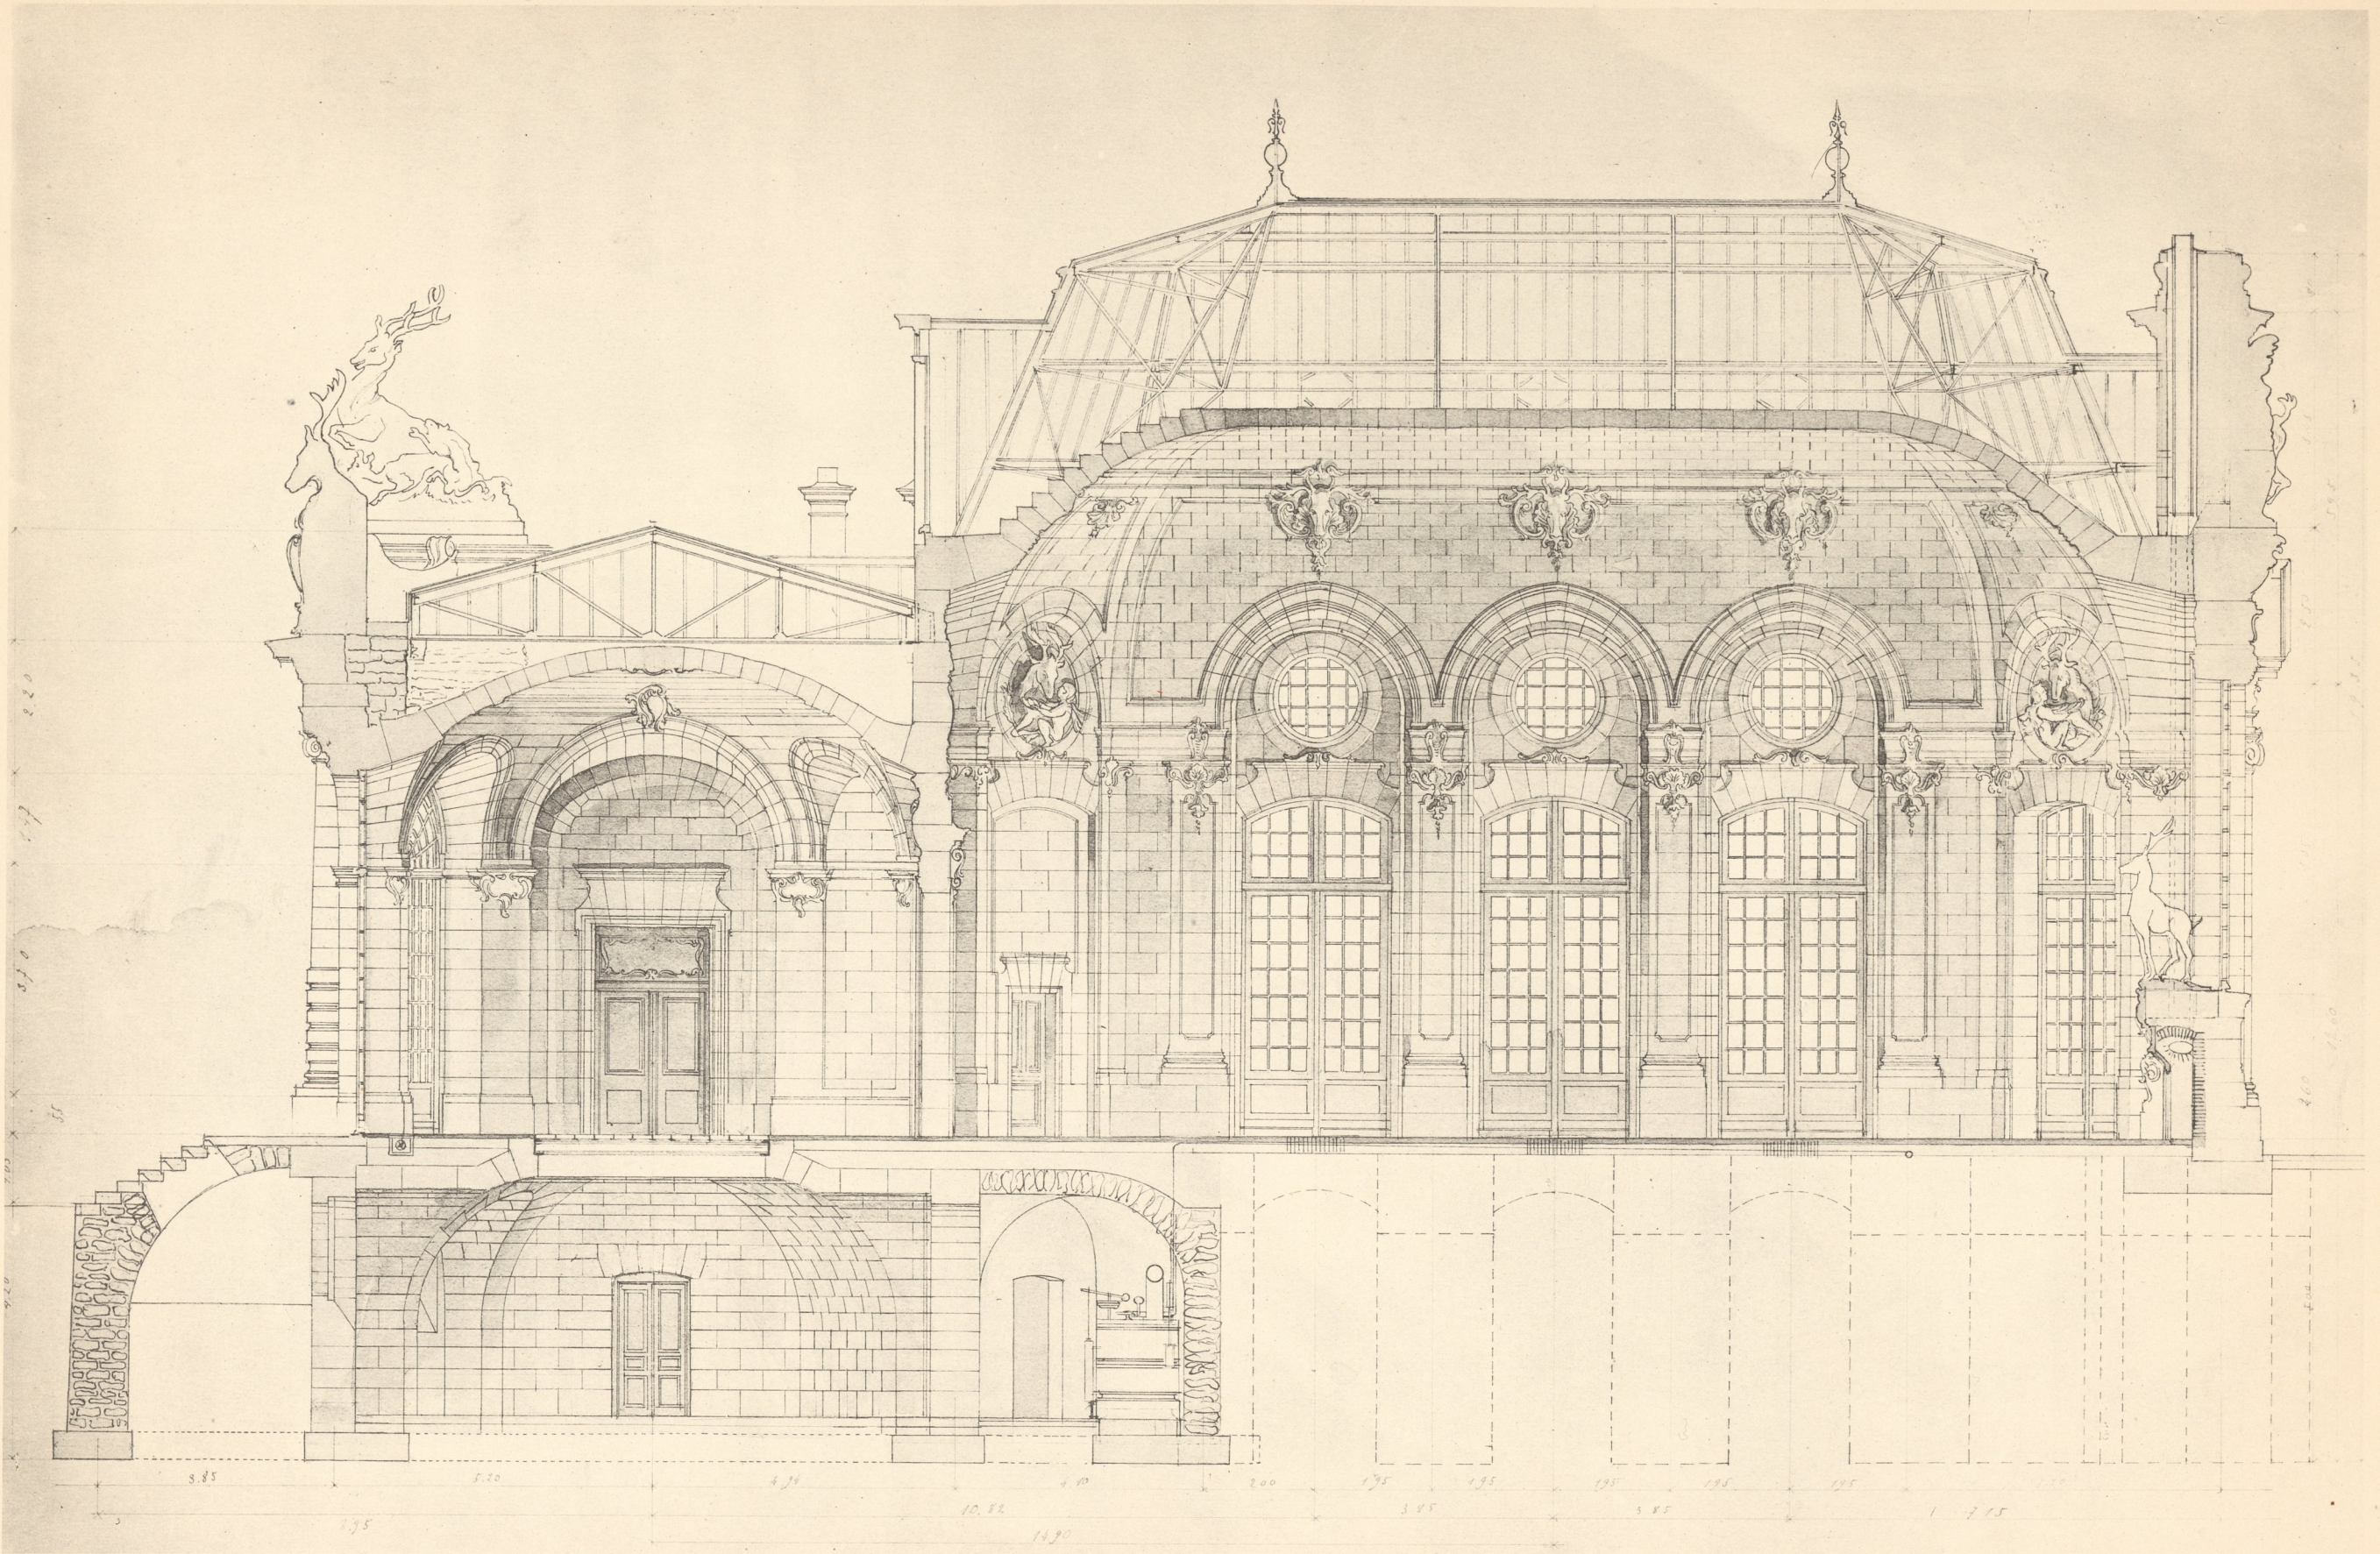

AÇADE PRINCIPALE

A.-J.-M. MESNAGER. - Rendez-vous de Chasse.

AR. GUERINET, Éditeur, Faubourg Saint-Martin, 140, Paris

Héliotypie ED. LAUSSEDT, Châteaudun (E.-4-L.)

Hérouville ED. LAUSSEDAU, Châteaudun (E.-&L.)

AR. GUERINET, Editeur, Faubourg Saint-Martin, 140, Paris.

FAÇADE LATÉRALE

A.-J.-M. MESNAGER. - Rendez-vous de Chasse.

reproduit par LAUSSEDT, Châteaudun (E.-&-L.)

COUPE

A.-J.-M. MESNAGER. - Rendez-vous de Chasse.