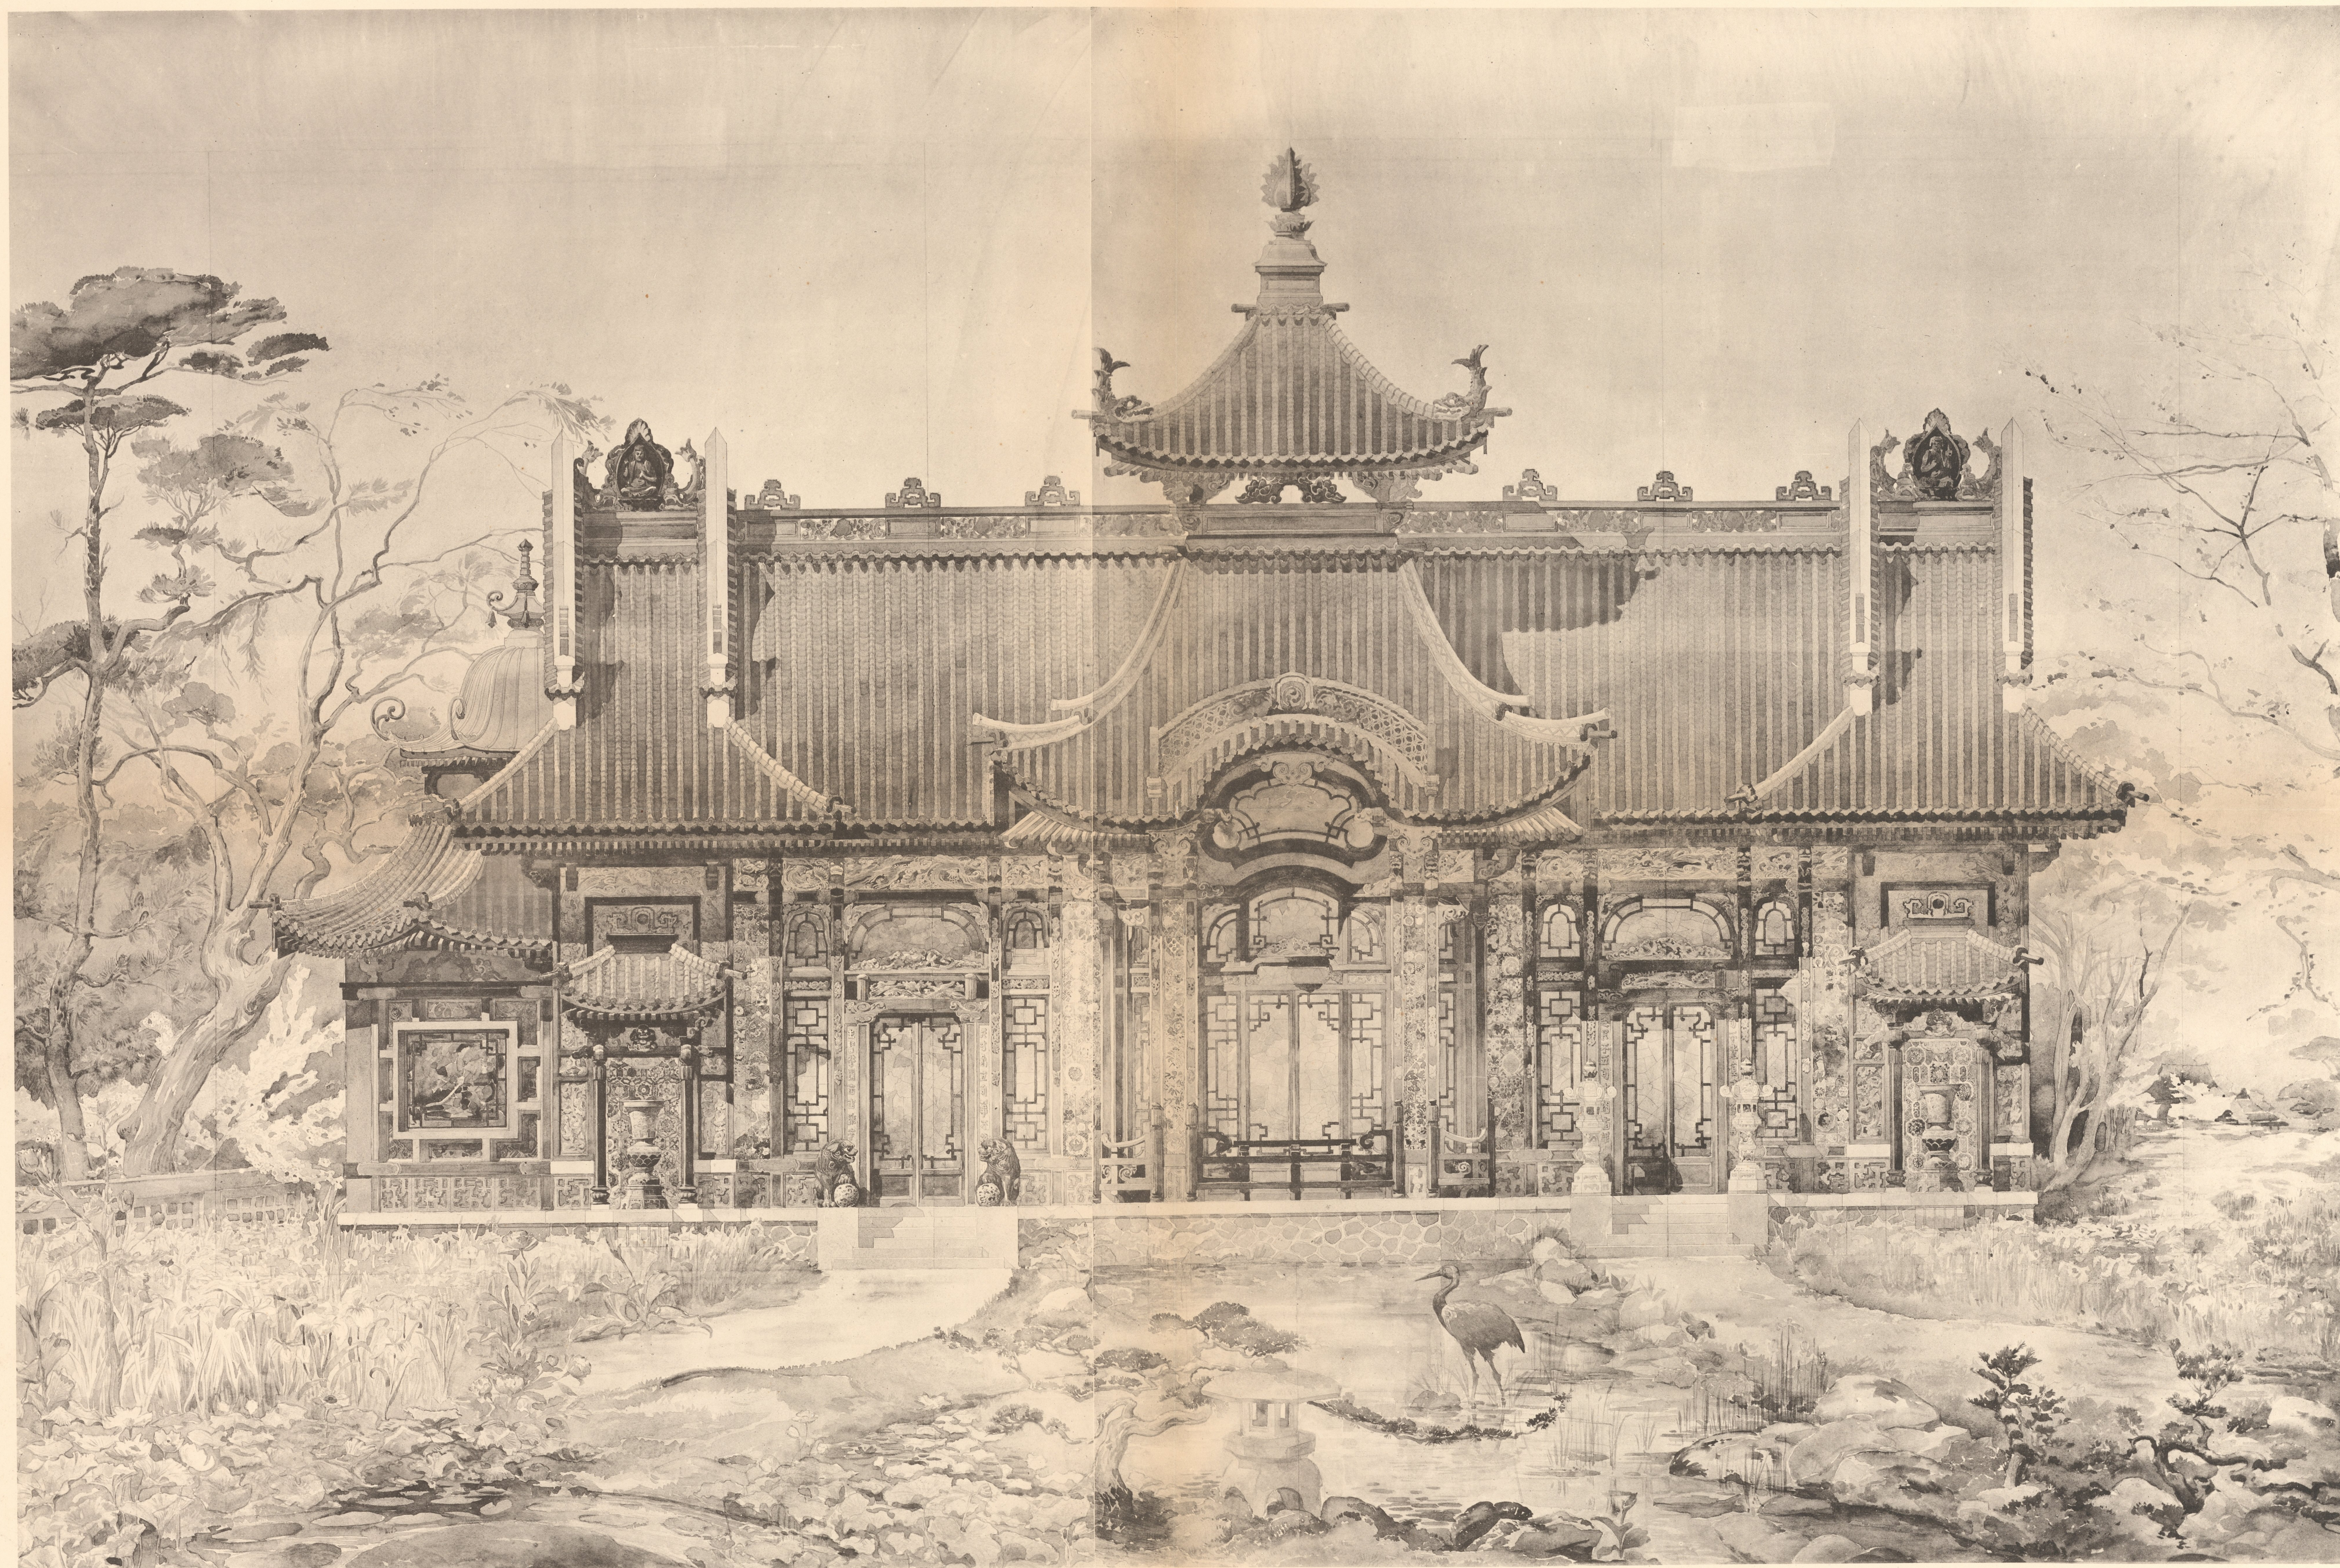

L'ARCHITECTURE AUX SALONS

AR. GUÉRINET, Editeur, Faubourg Saint-Martin, 140, Paris.

A.-A. MARCEL. - Salle de Fêtes à Paris.