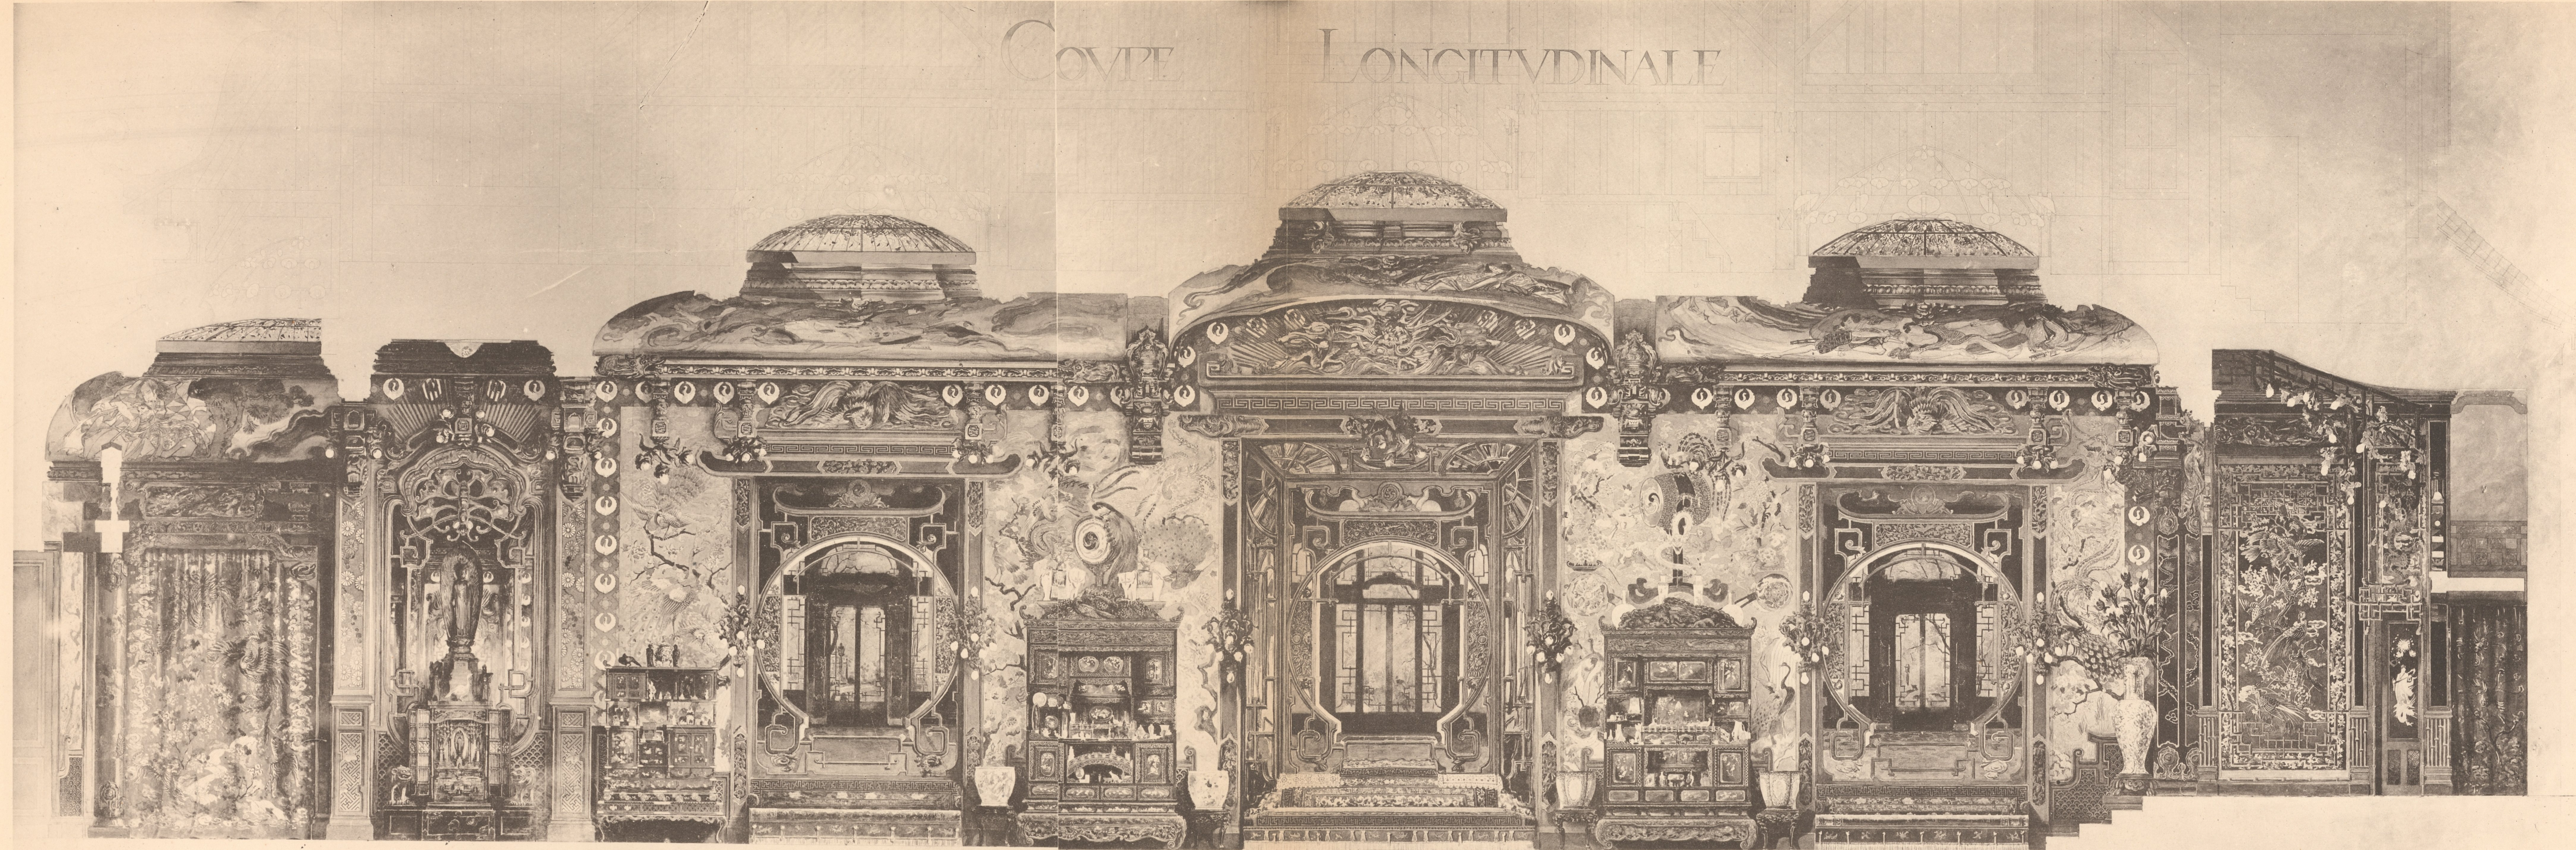

COUPE LONGITUDINALE

COUPE LONGITUDINALE

A.-A. MARCEL. - Salle de Fêtes à Paris.

AR. GUERINET. Editeur, Faubourg Saint-Martin, 140, Paris.

Héliotypie ED. LAUSSE DAT, Châteaudun (E.-4-L.)

AR. GUÉRINET, Éditeur, Faubourg Saint-Martin, 140, Paris.