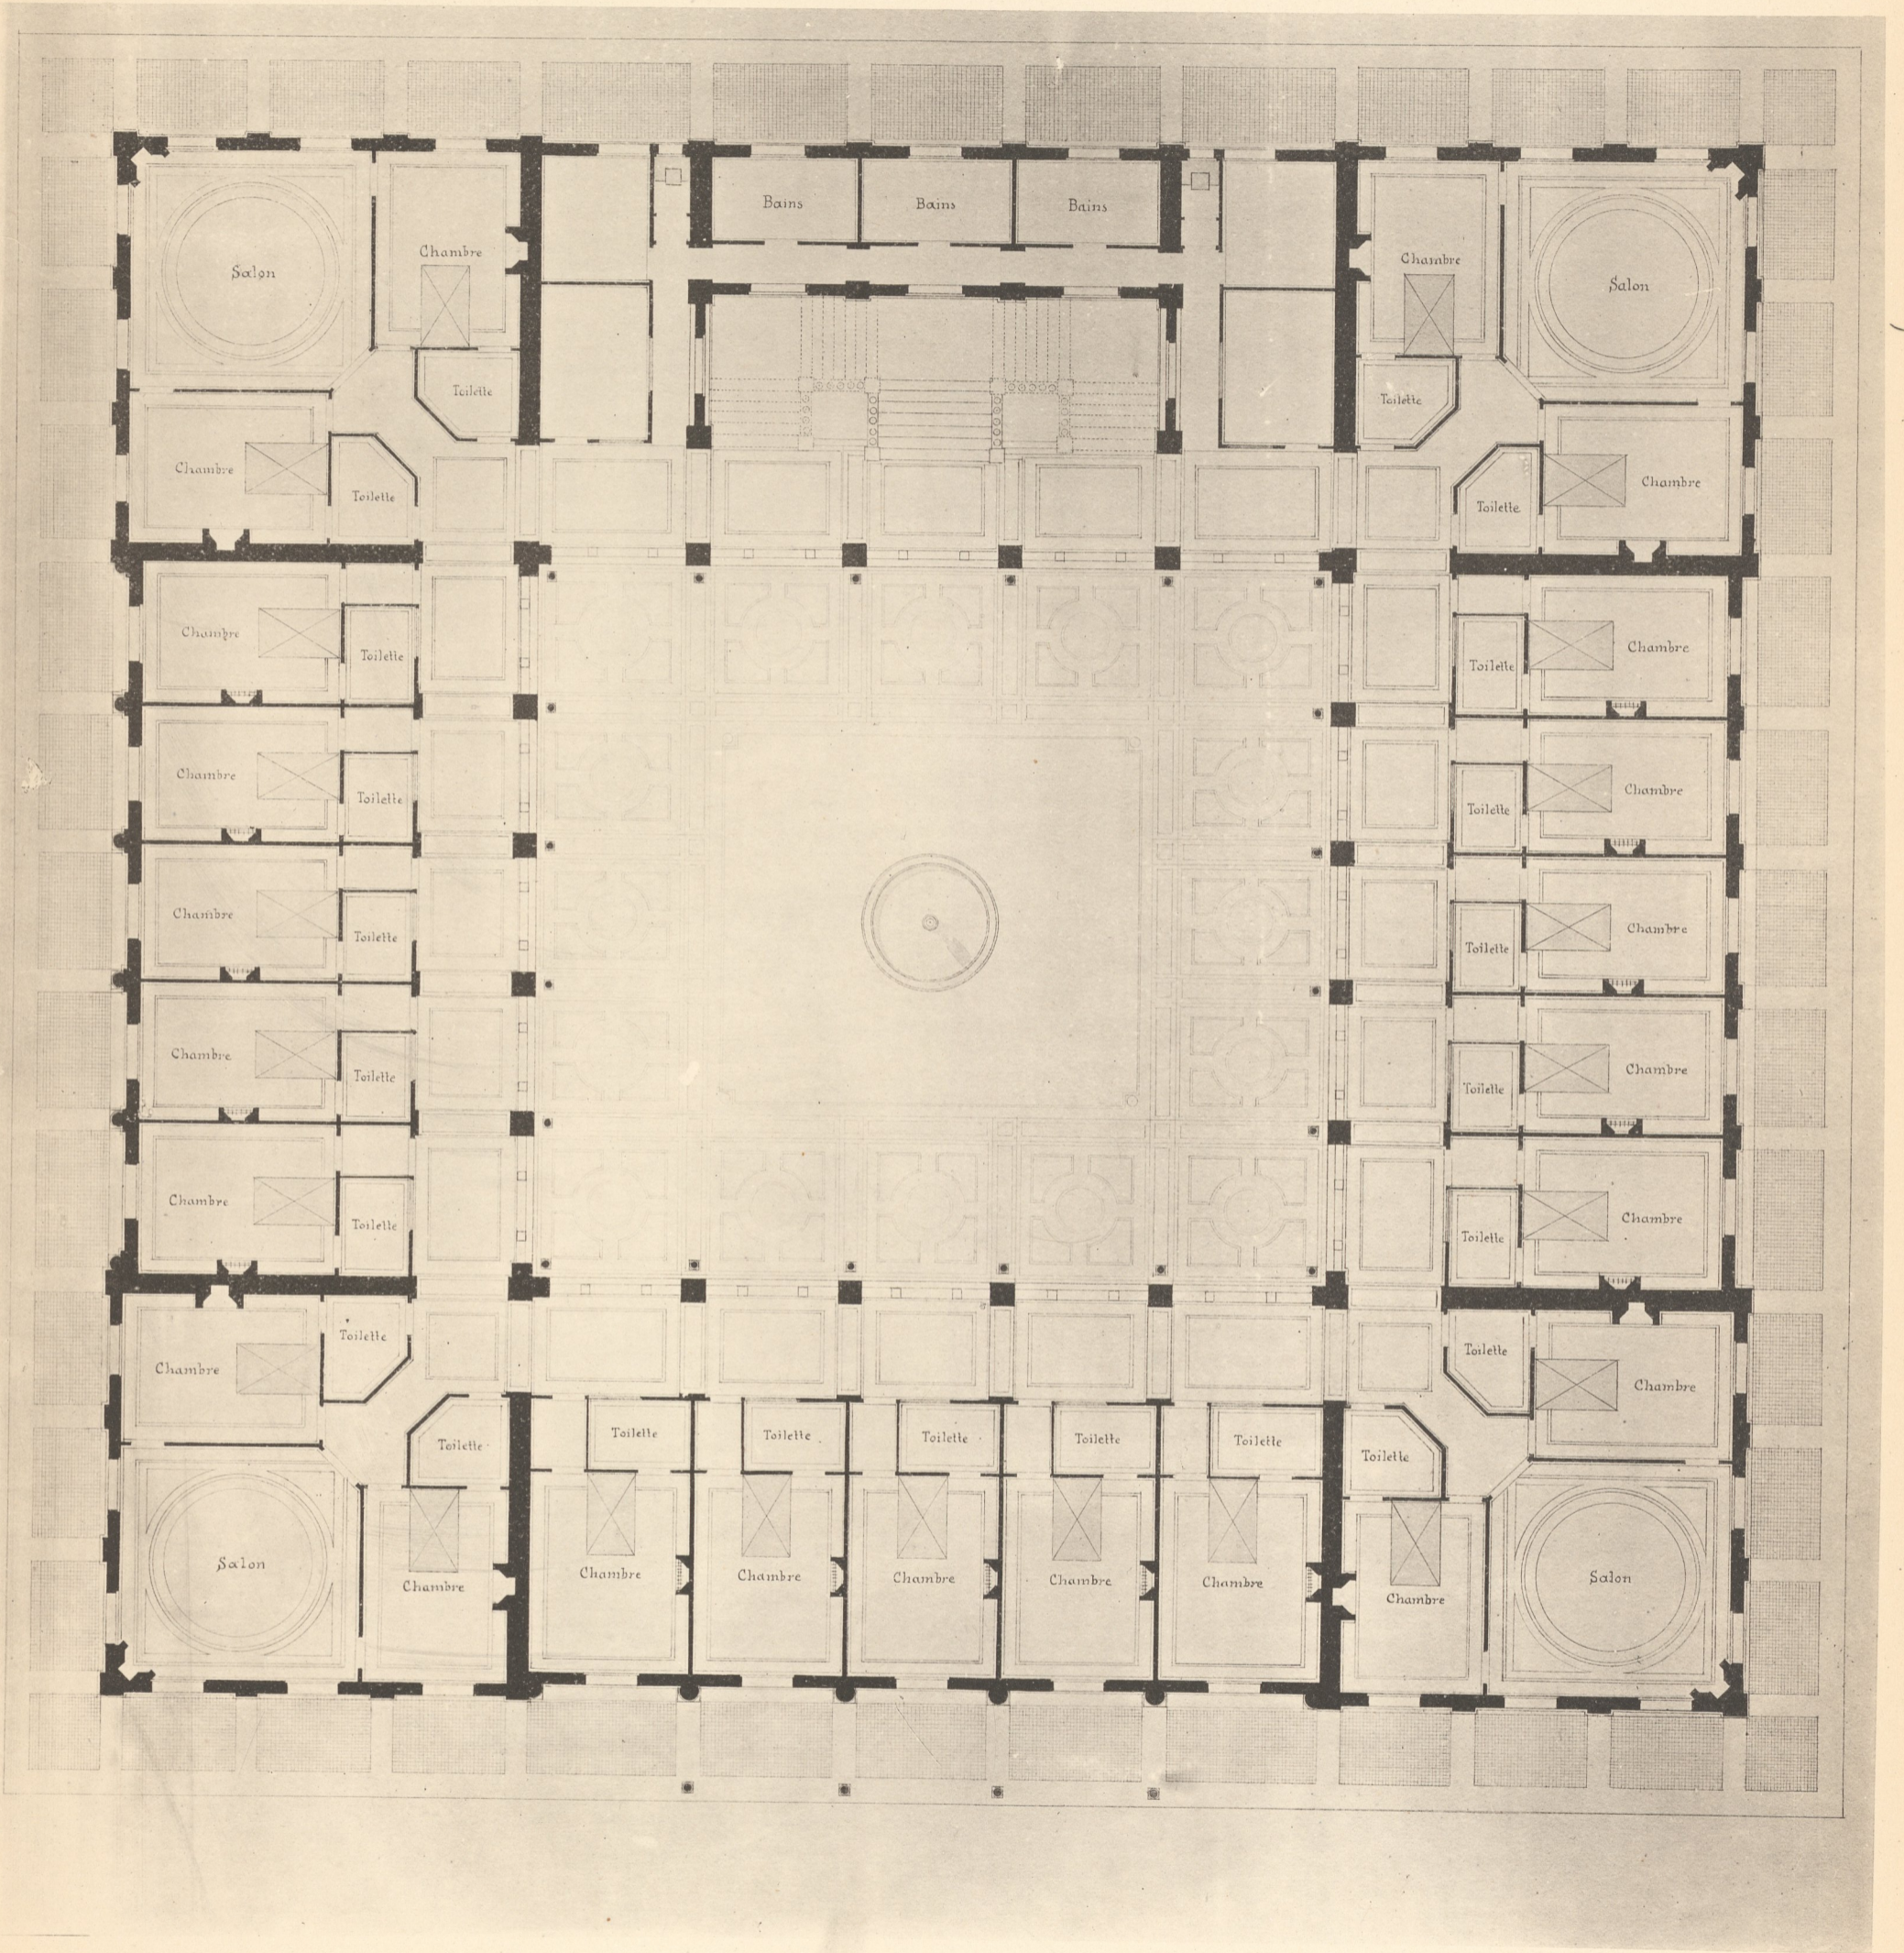

Place du Parvis Notre - Dame

*Alph. Gosset*

Héliotypie ED. LAUSSEDT Châteaudun (E.-&L.)

AR. GUERINET, Éditeur, Faubourg Saint-Martin, 140, Paris.

PLAN DU REZ-DE-CHAUSSEE.

ALPHONSE GOSSET. - Projet de reconstruction de l'Hôtel du Lion-d'Or, à Reims.