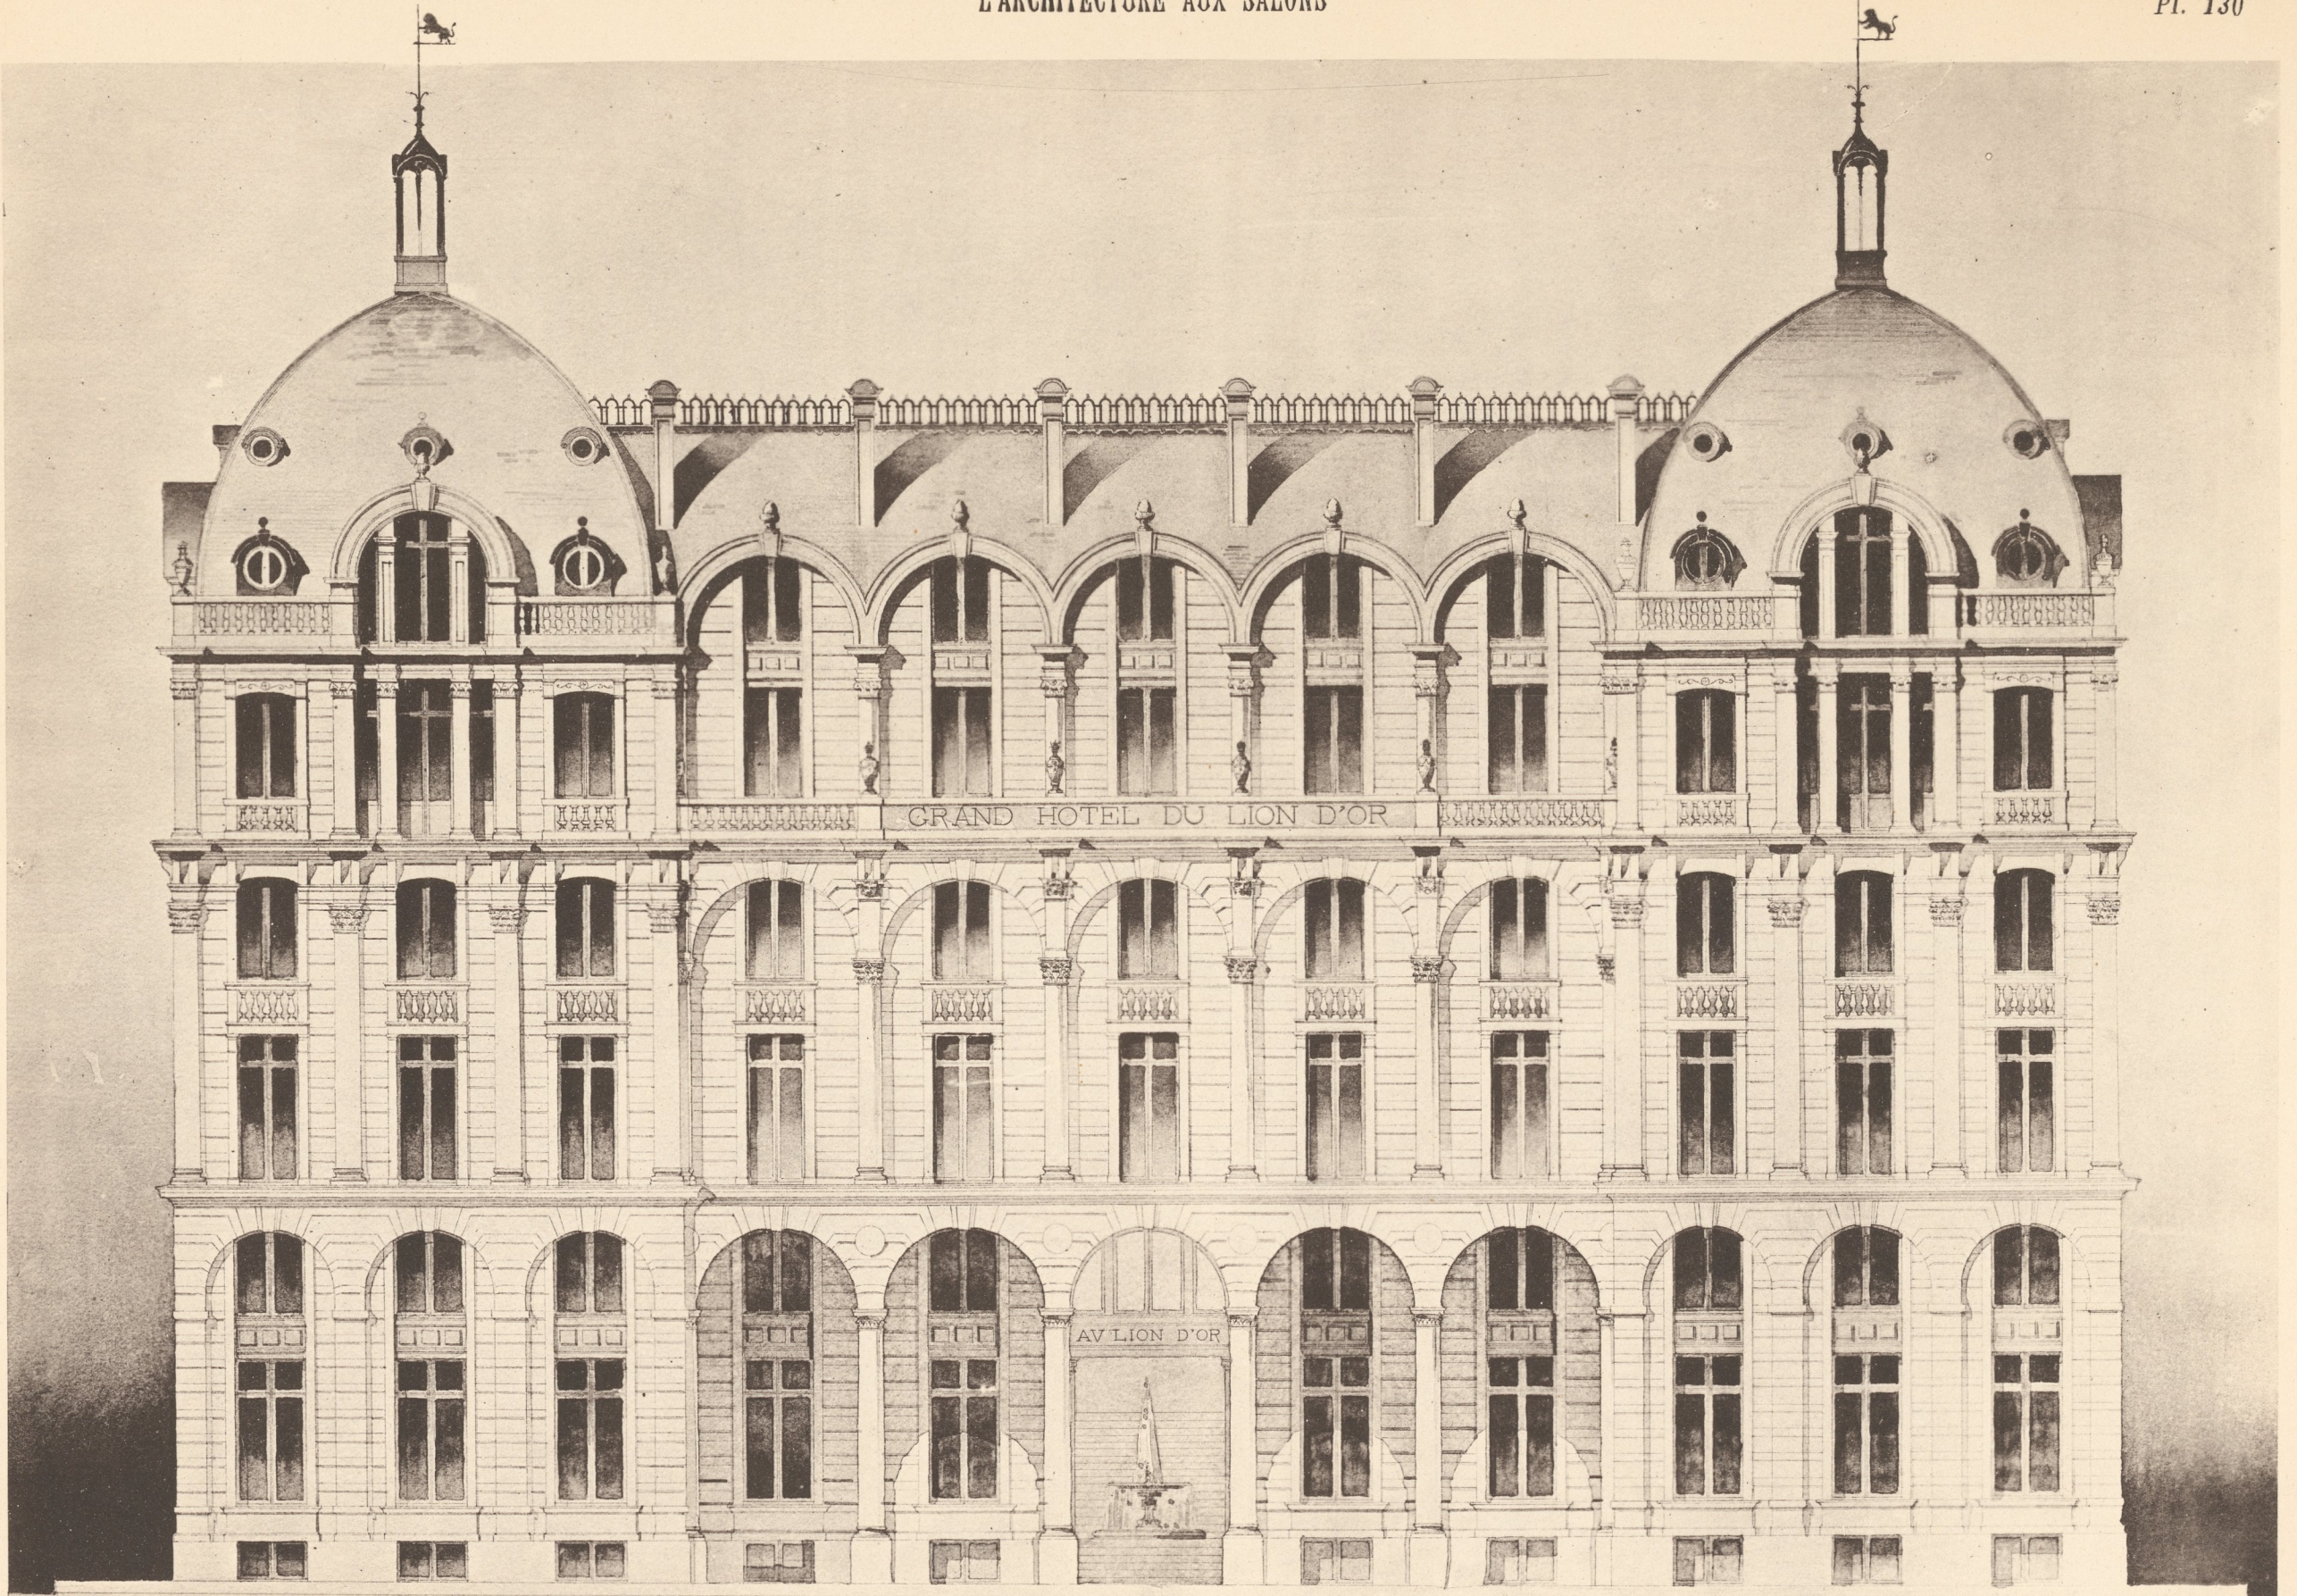

FAÇADE PRINCIPALE.

R. GUÉRINET, Éditeur, Faubourg Saint-Martin, 140, Paris.