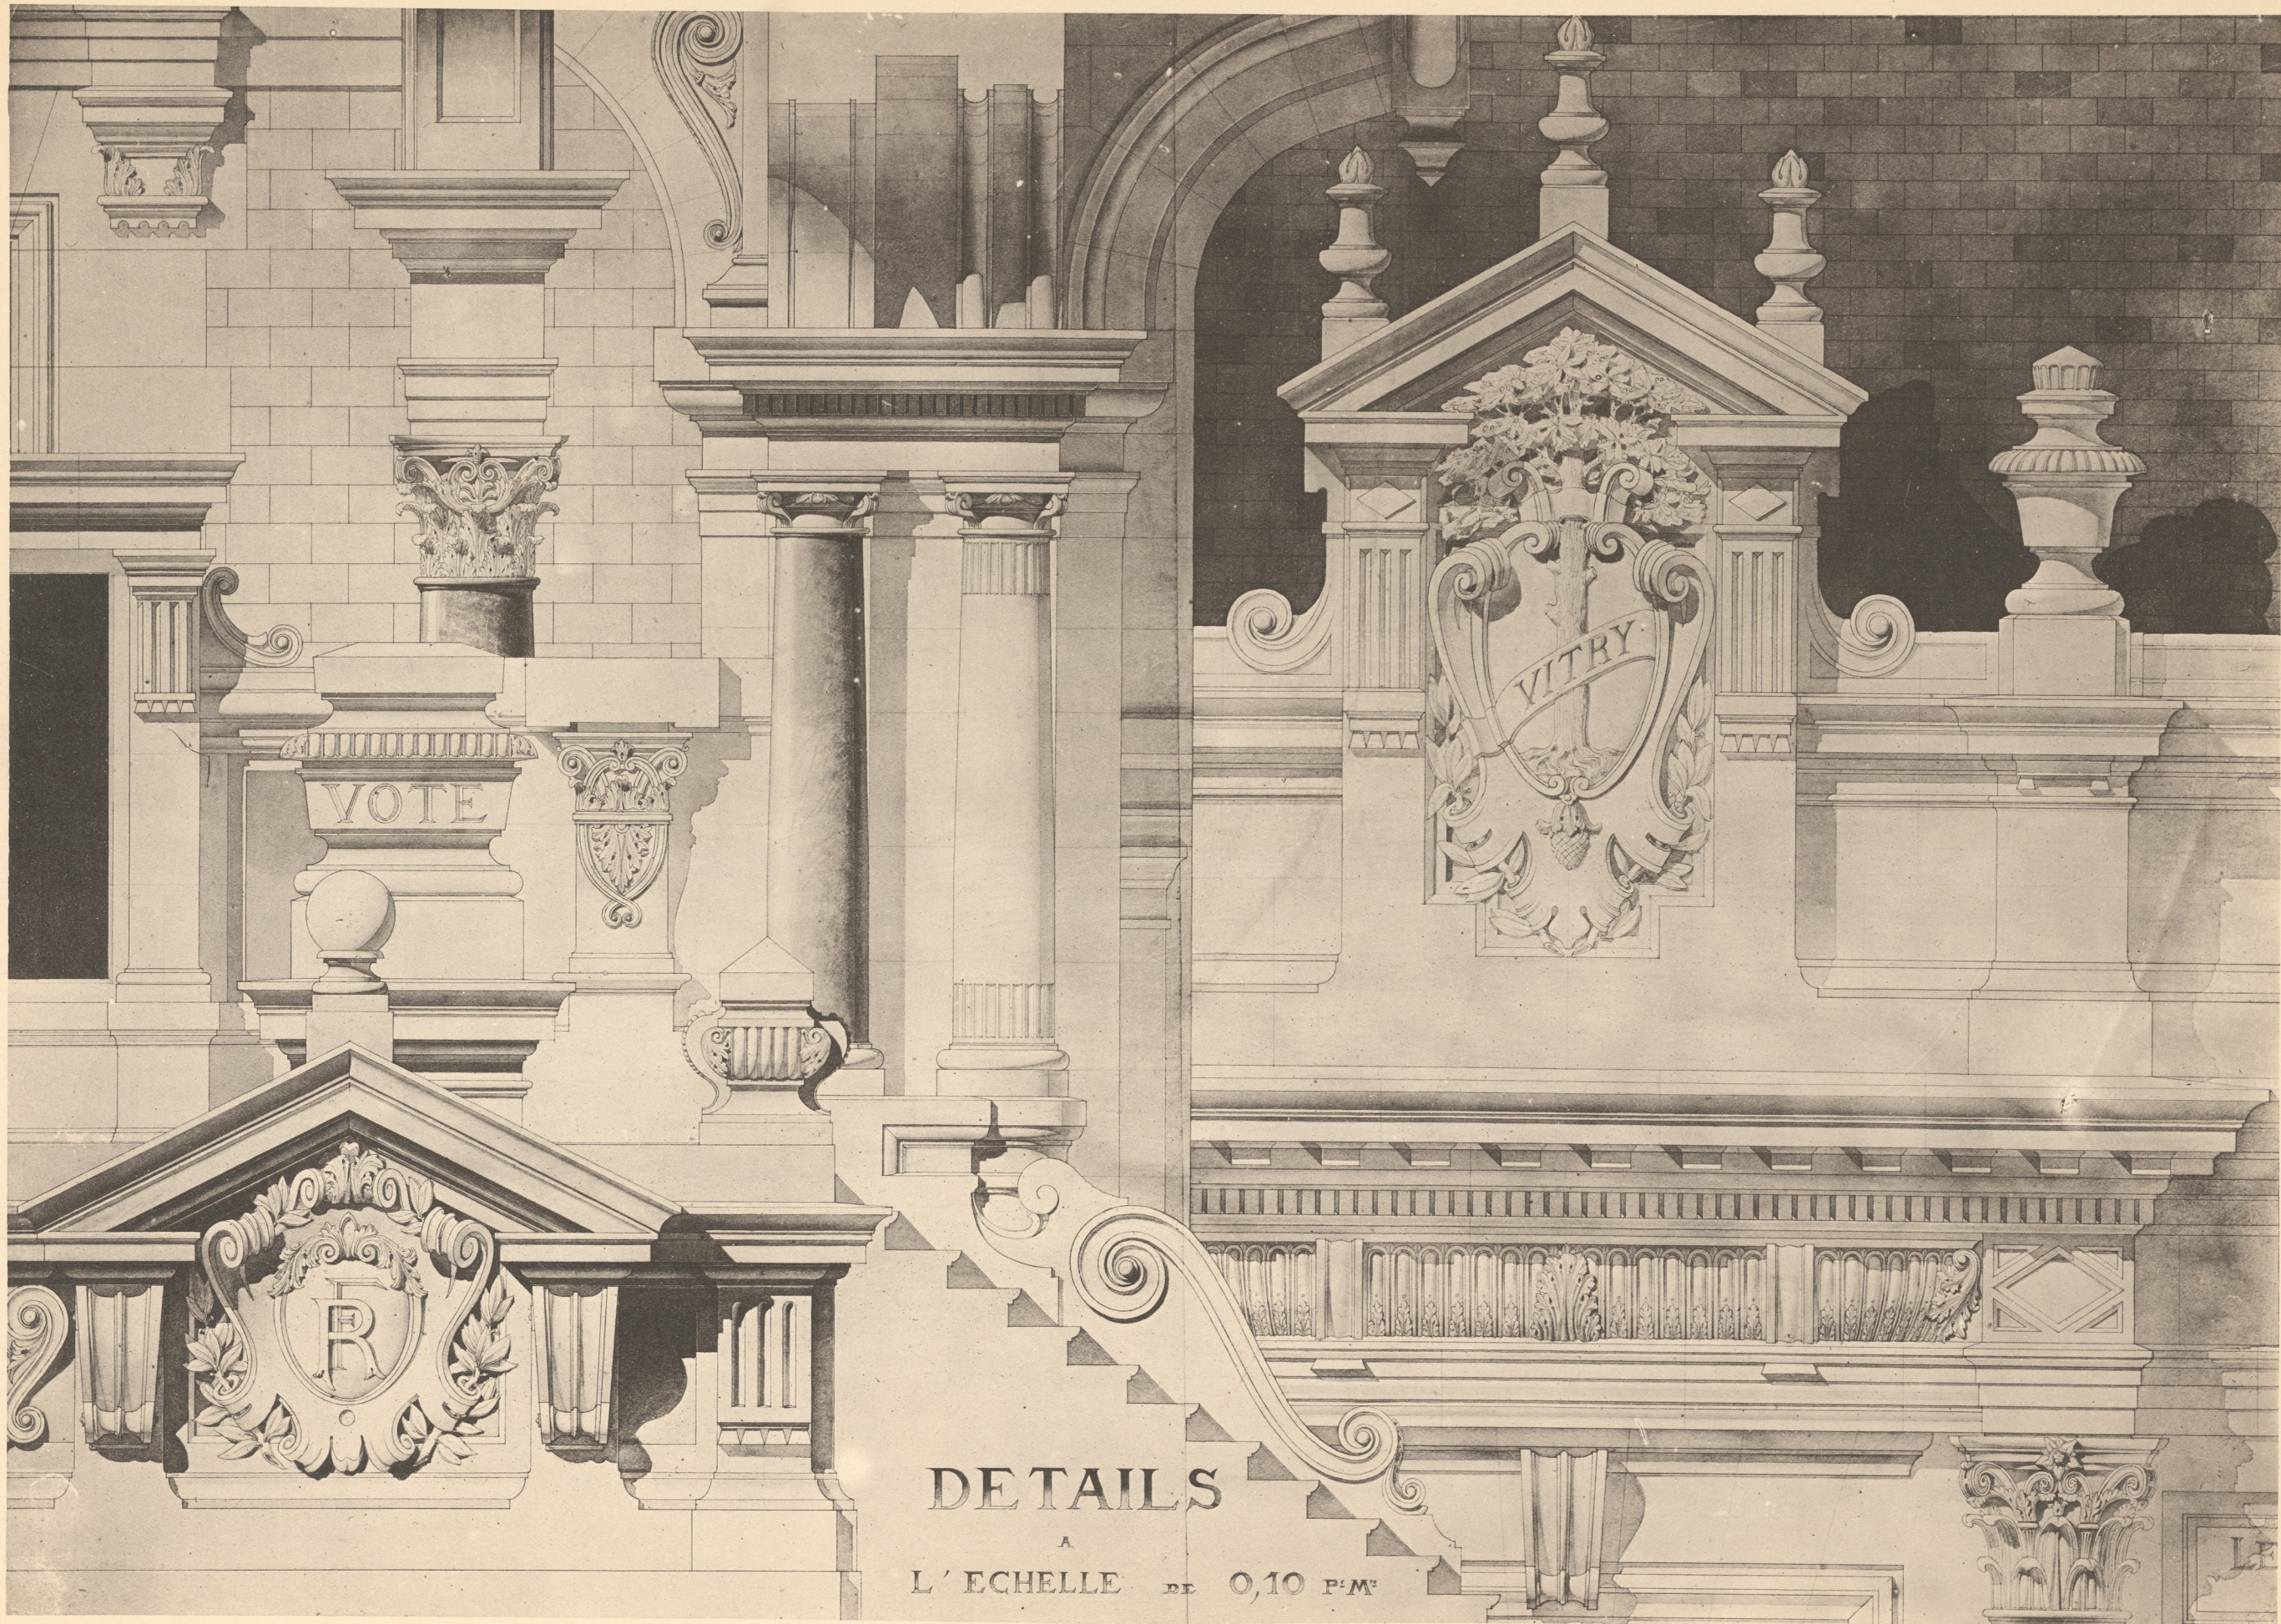

DE TAILS

A

L'ECHELLE DE 0,10 P.M.

DÉTAILS.

A.-P.-A. CHANCEL. - Hôtel de Ville d'Ivry-sur-Seine.

AR. GUÉRINET. Éditeur, Faubourg Saint-Martin, 140, Paris.