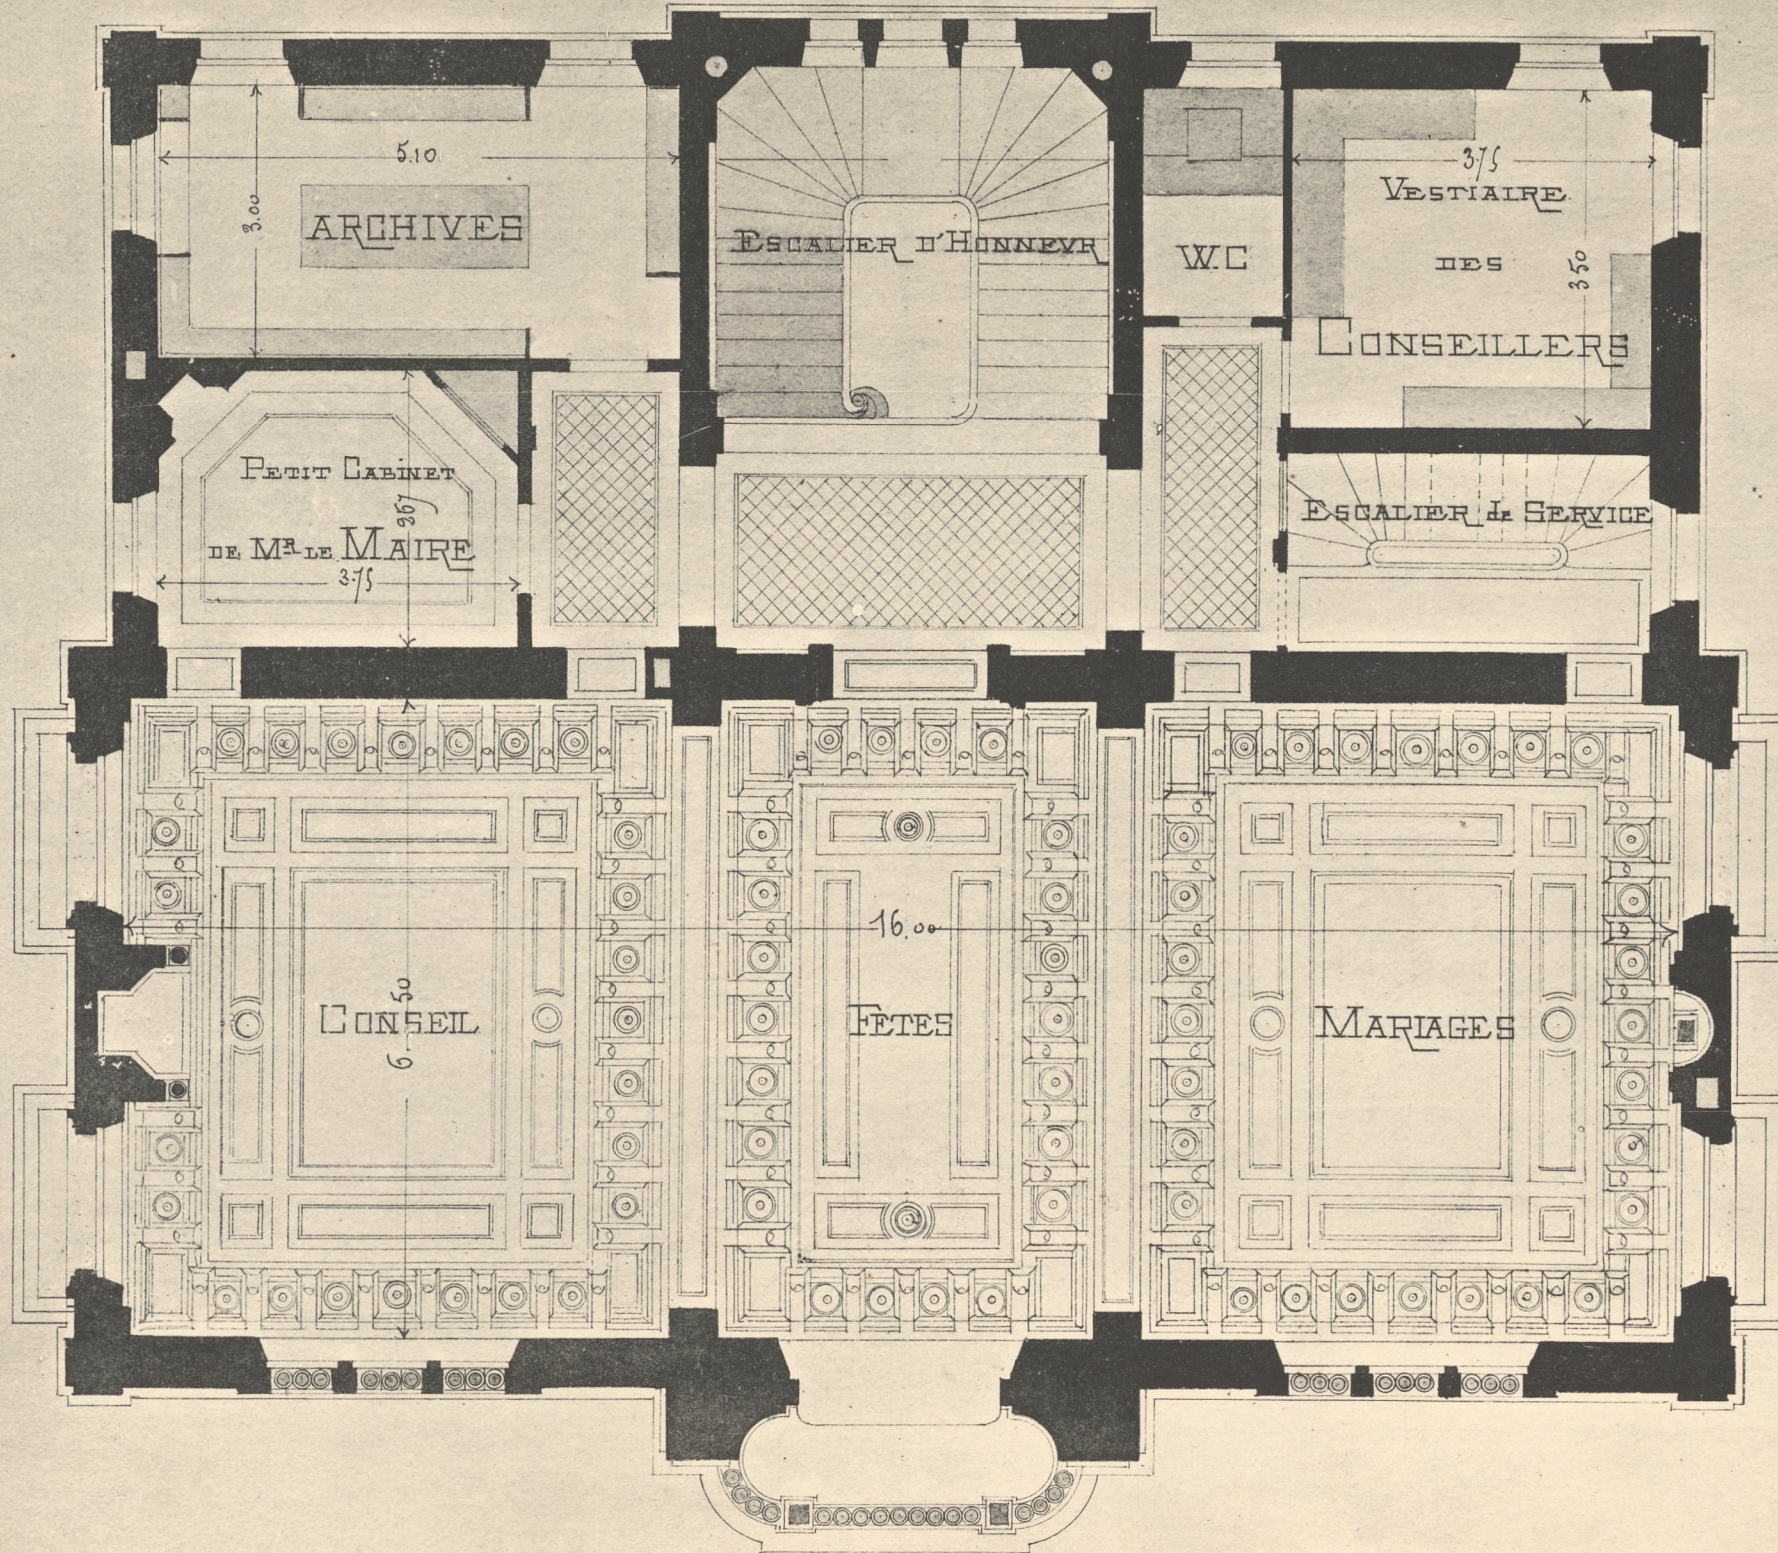

Héliotypie ED. LAUSSEDAT, Châteaudun (E.-4-L.)

AR. GUÉRINET. Éditeur, Faubourg Saint-Martin, 140, Paris.

PLAN DU SOUS-SOL

R.-A. BASTELBERGER et J.-M. VAURABOURG. - Mairie pour Brunoy

Héliotypie ED. LAUSSEDAT, Châteaudun (E.-&L.)

AR. GUÉRINET, Éditeur, Faubourg Saint-Martin, 140, Paris.

PLAN DU REZ-DE-CHAUSSÉE

R.-A. BASTELBERGER et J.-M. VAURABOURG. - Mairie pour Brunoy

PLAN DU 1^{ER} ETAGE

Héliotypie ED. LAUSSEDAT, Châteaaulin (E.-&L.)