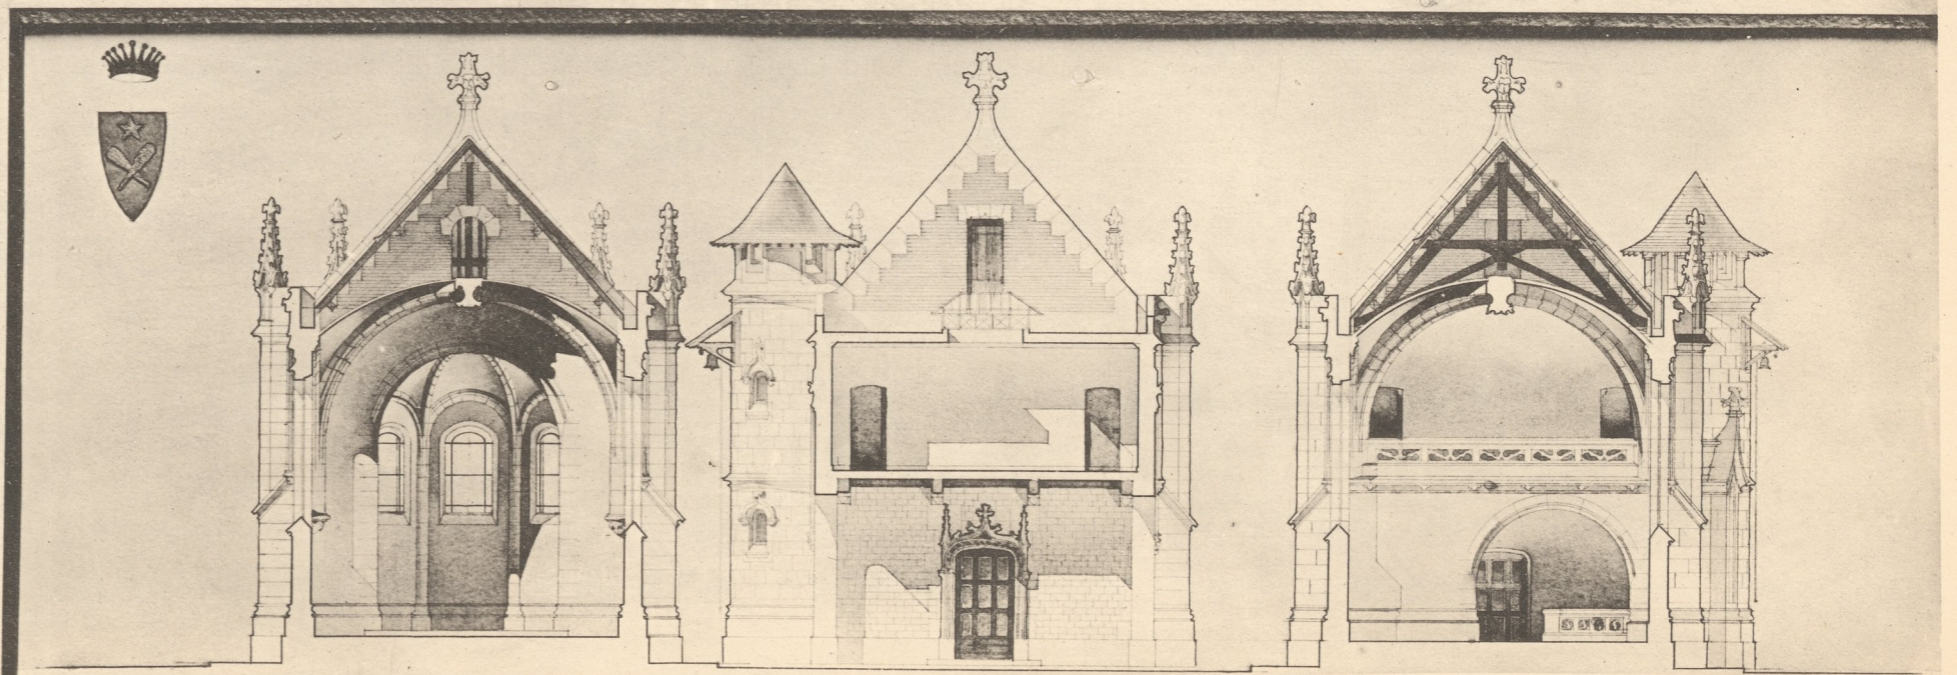

CHATEAU de CHALÔ SAINT MARS
PROJET de CHAPELLE - 1897.

Dressé
par les architectes soussignés
de 0,01 p.m.
Julien Barbier E. Mehu

E.-H.- J. BARBIER et E. MEHU - Etude de Chapelle au Château de Chalô-Saint-Mars.

pour le Comte M. de C

AR GUÉRINET, Éditeur, Faubourg Saint-Martin, 140, Paris.