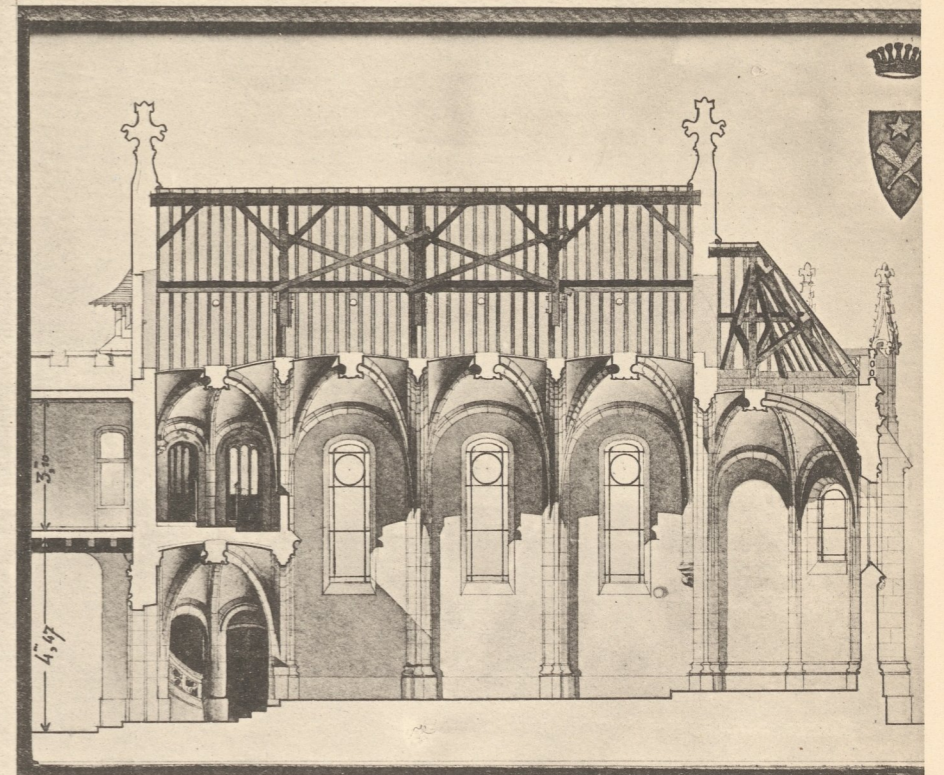

CHATEAU de CHALÔ SAINT MARS
PROJET de CHAPELLE - 1897.

Dressé
par les architectes soussignés
de 0,01 p.m.
Julien Barbier E. Mehu

E.-H.- J. BARBIER et E. MEHU - Etude de Chapelle au Château de Chalô-Saint-Mars.

pour le Comte M. de C

AR GUÉRINET, Éditeur, Faubourg Saint-Martin, 140, Paris.