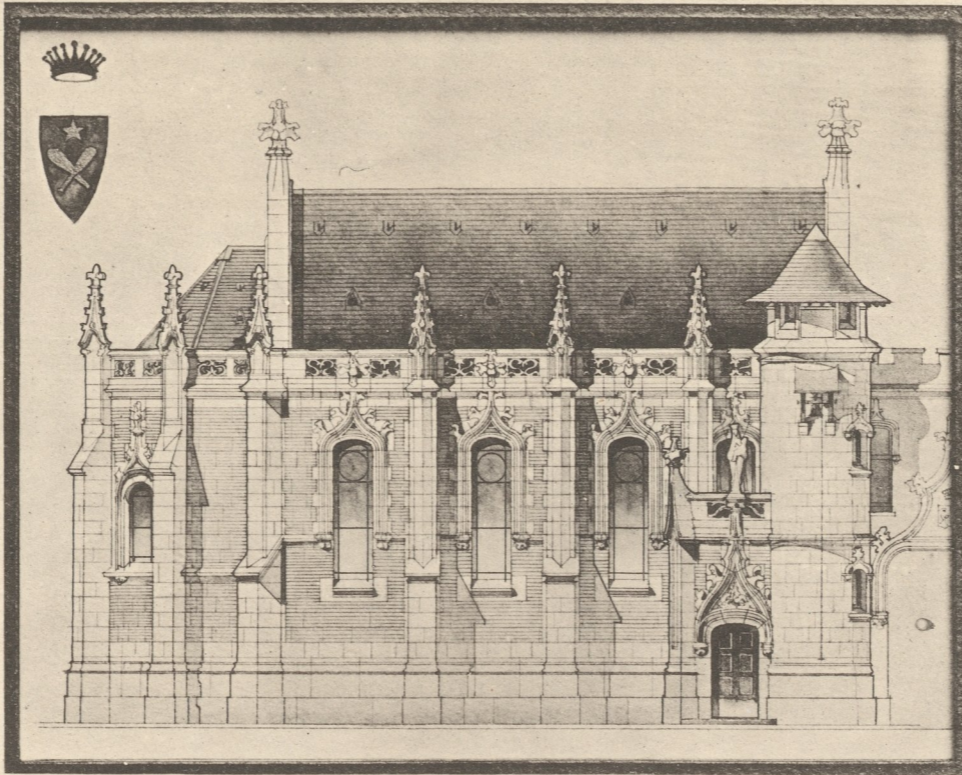

CHATEAU de CHALÔ SAINT MARS
PROJET de CHAPELLE - 1897.

Dressé
par les architectes soussignés
de 0,01 p.m.
Julien Barbier E. Mehu

E.-H.- J. BARBIER et E. MEHU - Etude de Chapelle au Château de Chalô-Saint-Mars.

pour le Comte M. de C

AR GUÉRINET, Éditeur, Faubourg Saint-Martin, 140, Paris.