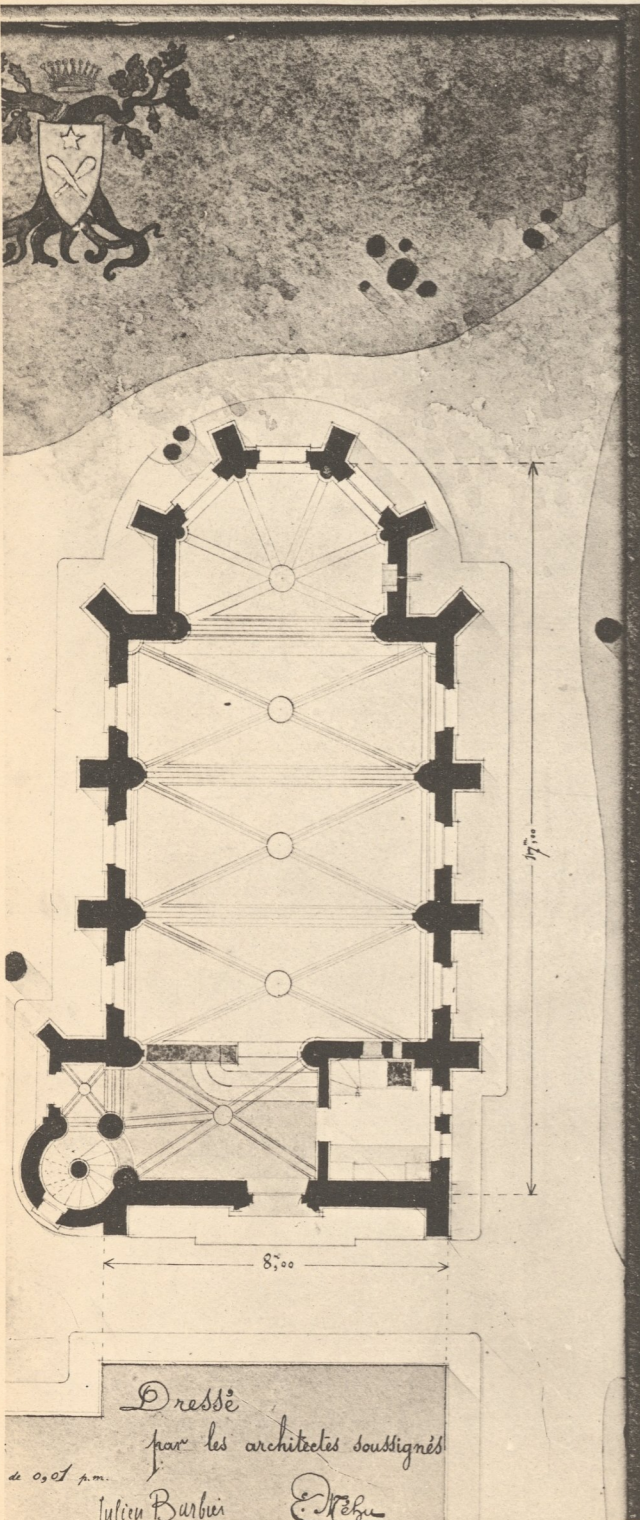

CHATEAU de CHALÔ SAINT MARS
PROJET de CHAPELLE - 1897.

Dressé
par les architectes soussignés
de 0,01 p.m.
Julien Barbier E. Mehu

E.-H.- J. BARBIER et E. MEHU - Etude de Chapelle au Château de Chalô-Saint-Mars.

pour le Comte M. de C

AR GUÉRINET, Éditeur, Faubourg Saint-Martin, 140, Paris.