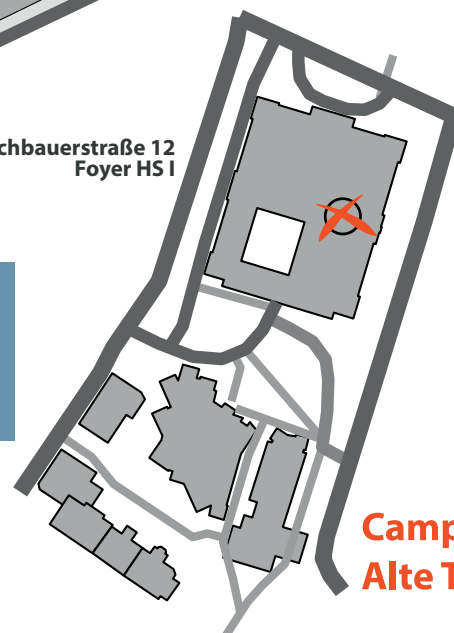

Campus
Alte Technik