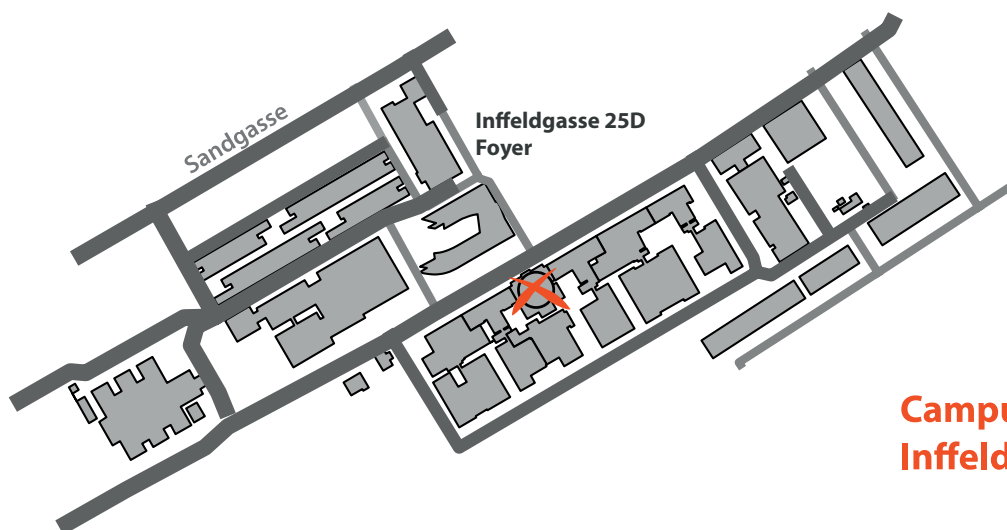

Campus
Neue Technik

Öffnungszeiten der Wahllokale	
Dienstag, 18.05. 2021	9:00 bis 18:00 Uhr
Mittwoch, 19.05.2021	9:00 bis 18:00 Uhr
Donnerstag, 20.05.2021	9:00 bis 15:00 Uhr

Wo kann
ich wählen?

Campus
Alte Technik