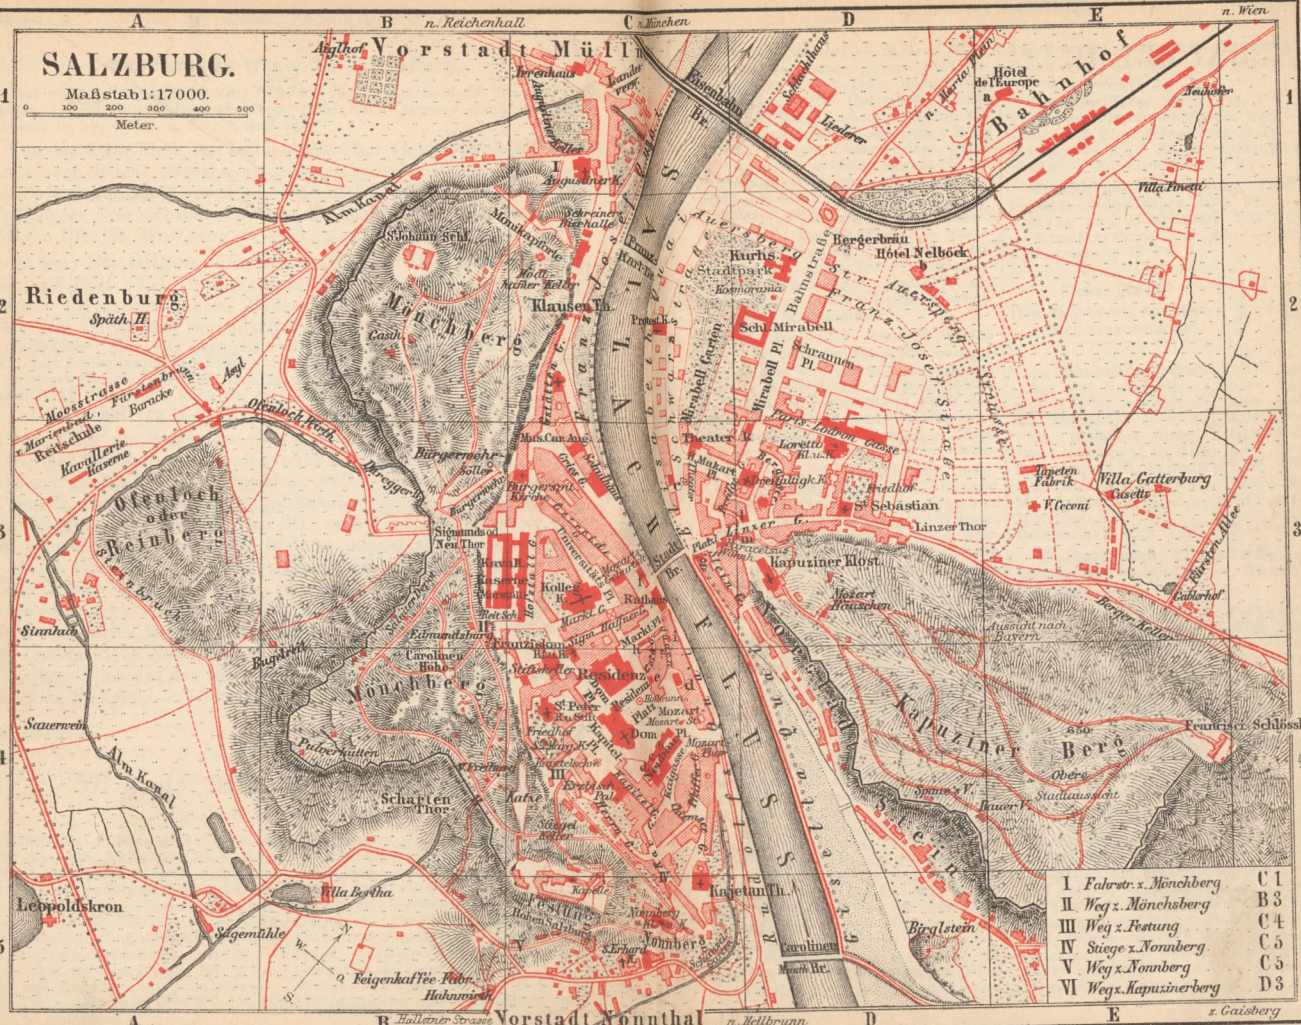

SALZBURG.

Maßstab 1:17000.

0 100 200 300 400 500
Meter.

I	Fahrstr. x. Mönchsberg	C1
II	Weg x. Mönchsberg	B3
III	Weg x. Postung	C4
IV	Süege x. Nonnberg	C5
V	Weg x. Nonnberg	C5
VI	Weg x. Kapuzinerberg	D3

n. Reichenhall

C n. München

n. Wien

Vorstadt Spinnthal

n. Hellbrunn

x. Gaisberg