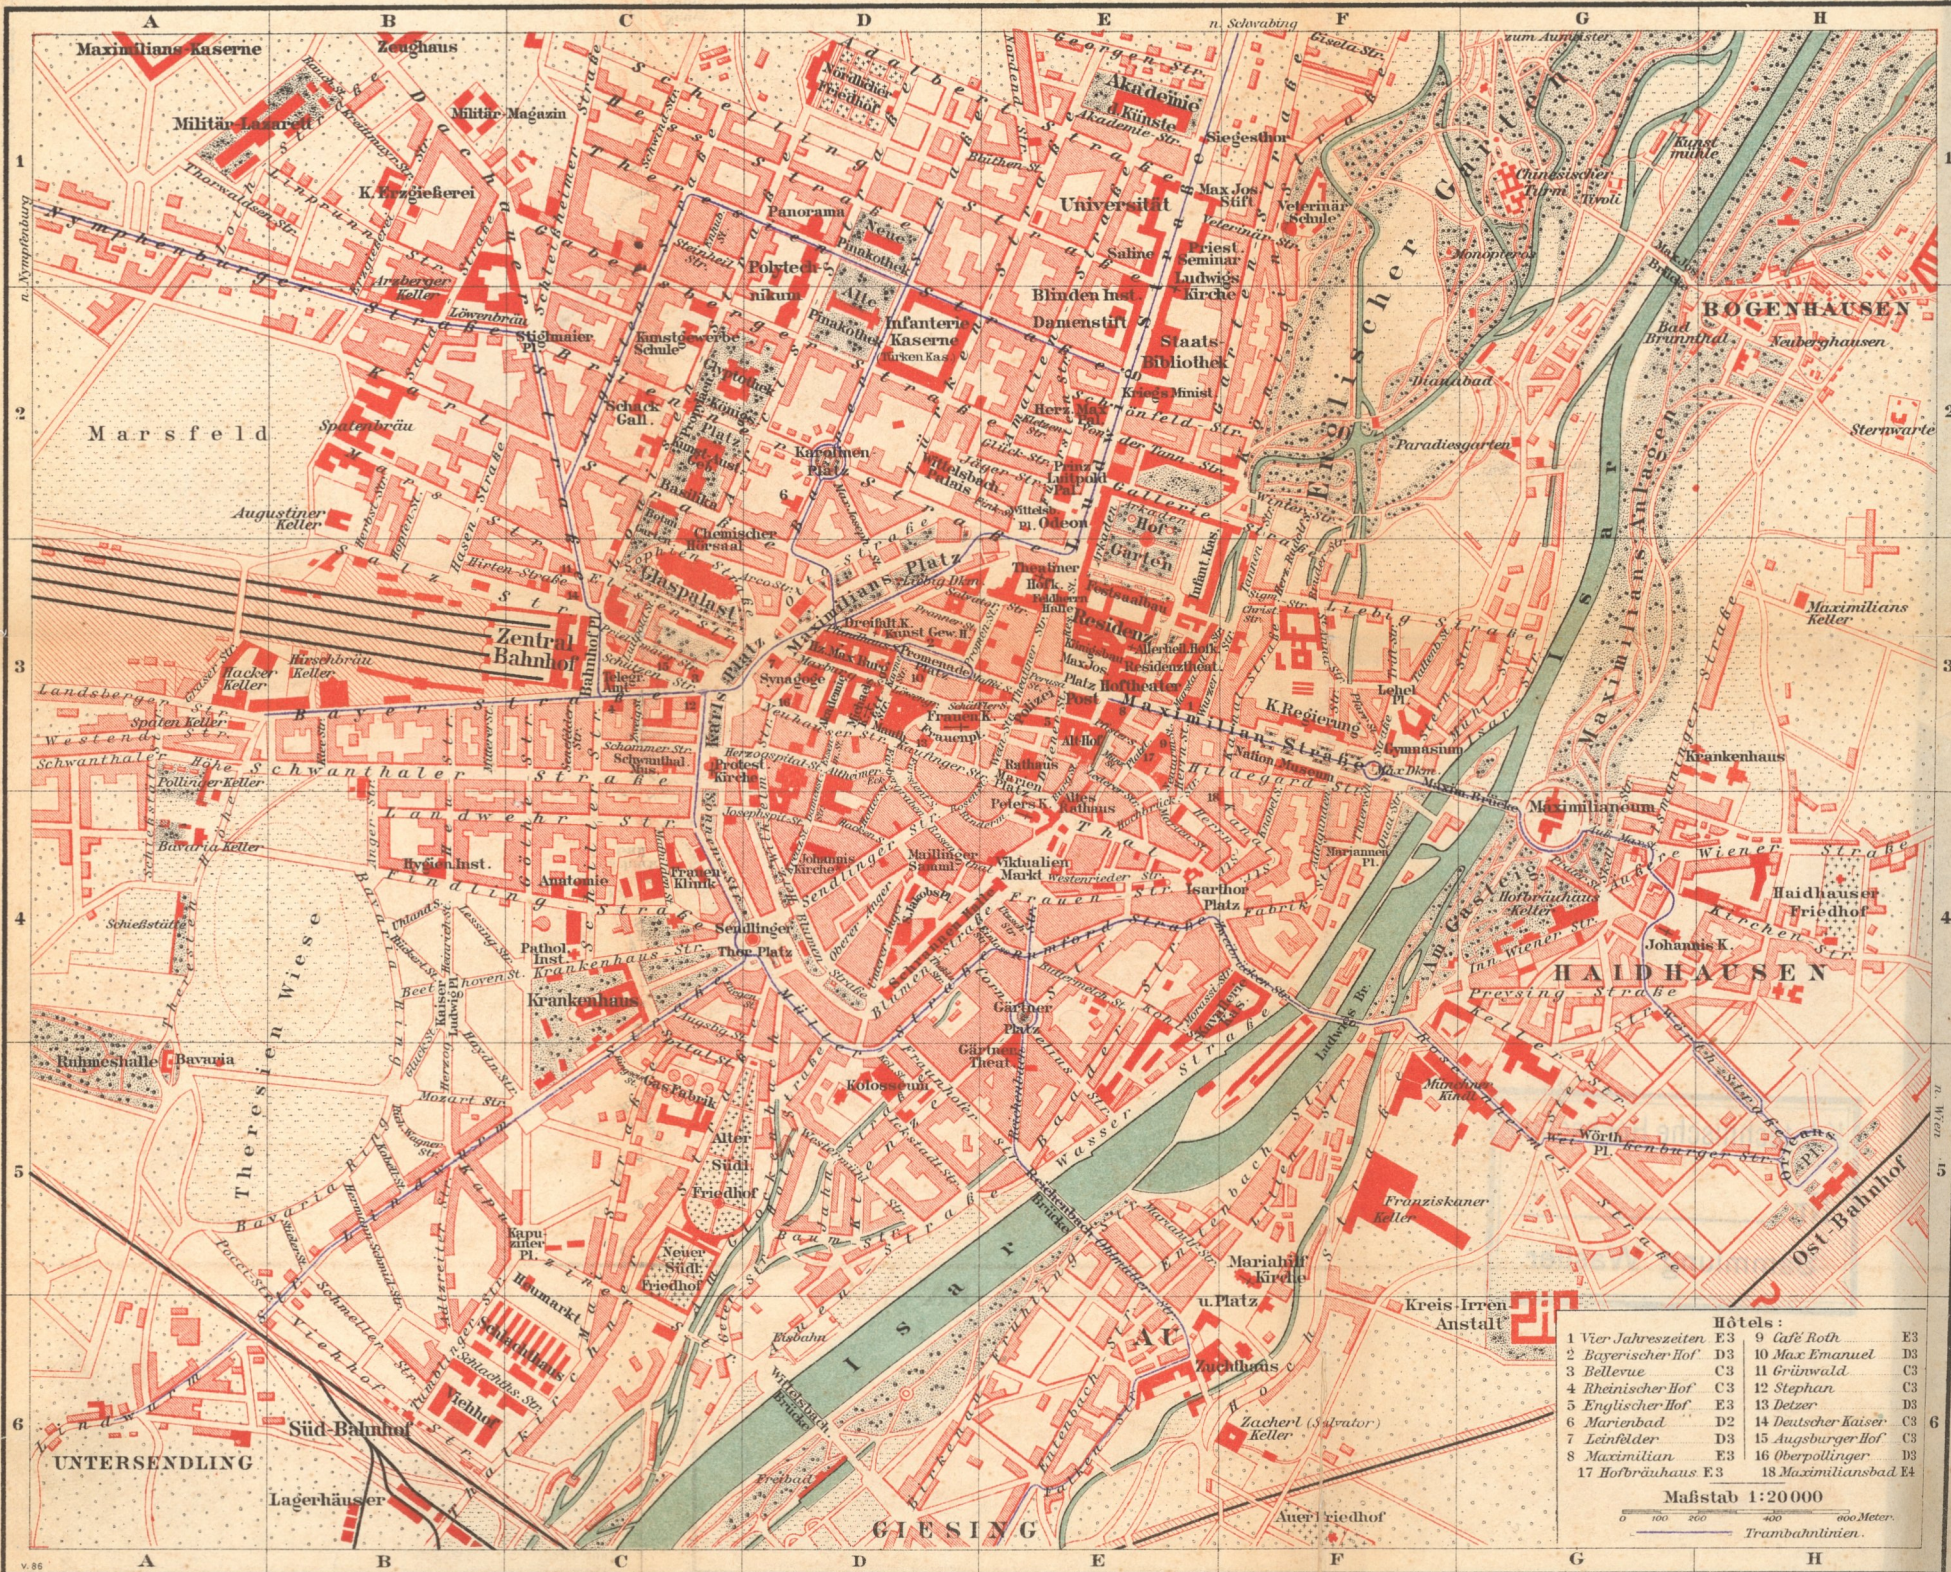

MÜNCHEN.

Hôtels:

1 Vier Jahreszeiten	E3	9 Café Roth	E3
2 Bayerischer Hof	D3	10 Max Emanuel	D3
3 Bellevue	C3	11 Grünwald	C3
4 Rheinischer Hof	C3	12 Stephan	C3
5 Englischer Hof	E3	13 Detzer	D3
6 Marienbad	D2	14 Deutscher Kaiser	C3
7 Leinfelder	D3	15 Augsburger Hof	C3
8 Maximilian	E3	16 Oberpollinger	D3
17 Hofbräuhaus	E3	18 Maximiliansbad	E4

Maßstab 1:20000

0 100 200 400 600 Meter.

Trambahnlinien.