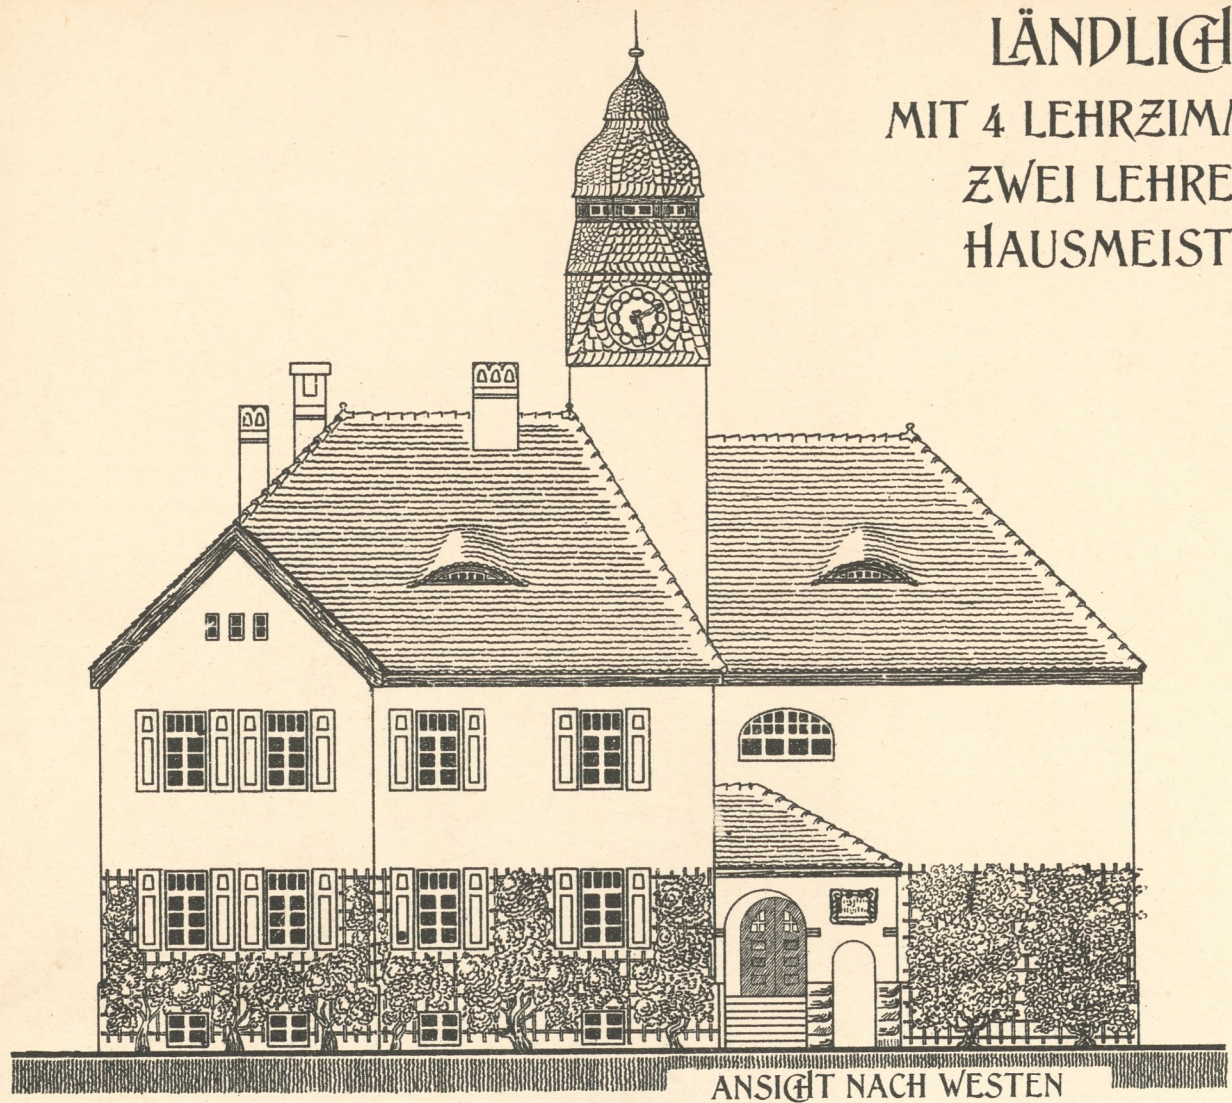

LÄNDLICHE SCHULE

MIT VIER LEHRZIMMERN (8KLASSIG),
ZWEI LEHRER- UND EINER HAUSMEISTERWÖHNUNG

Baukosten:
5140 cbm umbauter Raum à cbm 15 M. = M. 77100

MIT VIER LEHRZIMMERN (8 KLASSIG),
ZWEI LEHRER- UND EINER HAUSMEISTERWOHNUNG

SCHNITT

LÄNDLICHE SCHULE
 MIT 4 LEHRZIMMERN (8KLASSIG), 2 LEHRER-
 UND EINER HAUSMEISTERWOHNUNG.

LÄNDLICHE SCHULE
MIT 4 LEHRZIMMERN (8KLASSIG)
ZWEI LEHRER- UND EINER
HAUSMEISTERWOHNUNG

ANSICHT NACH WESTEN