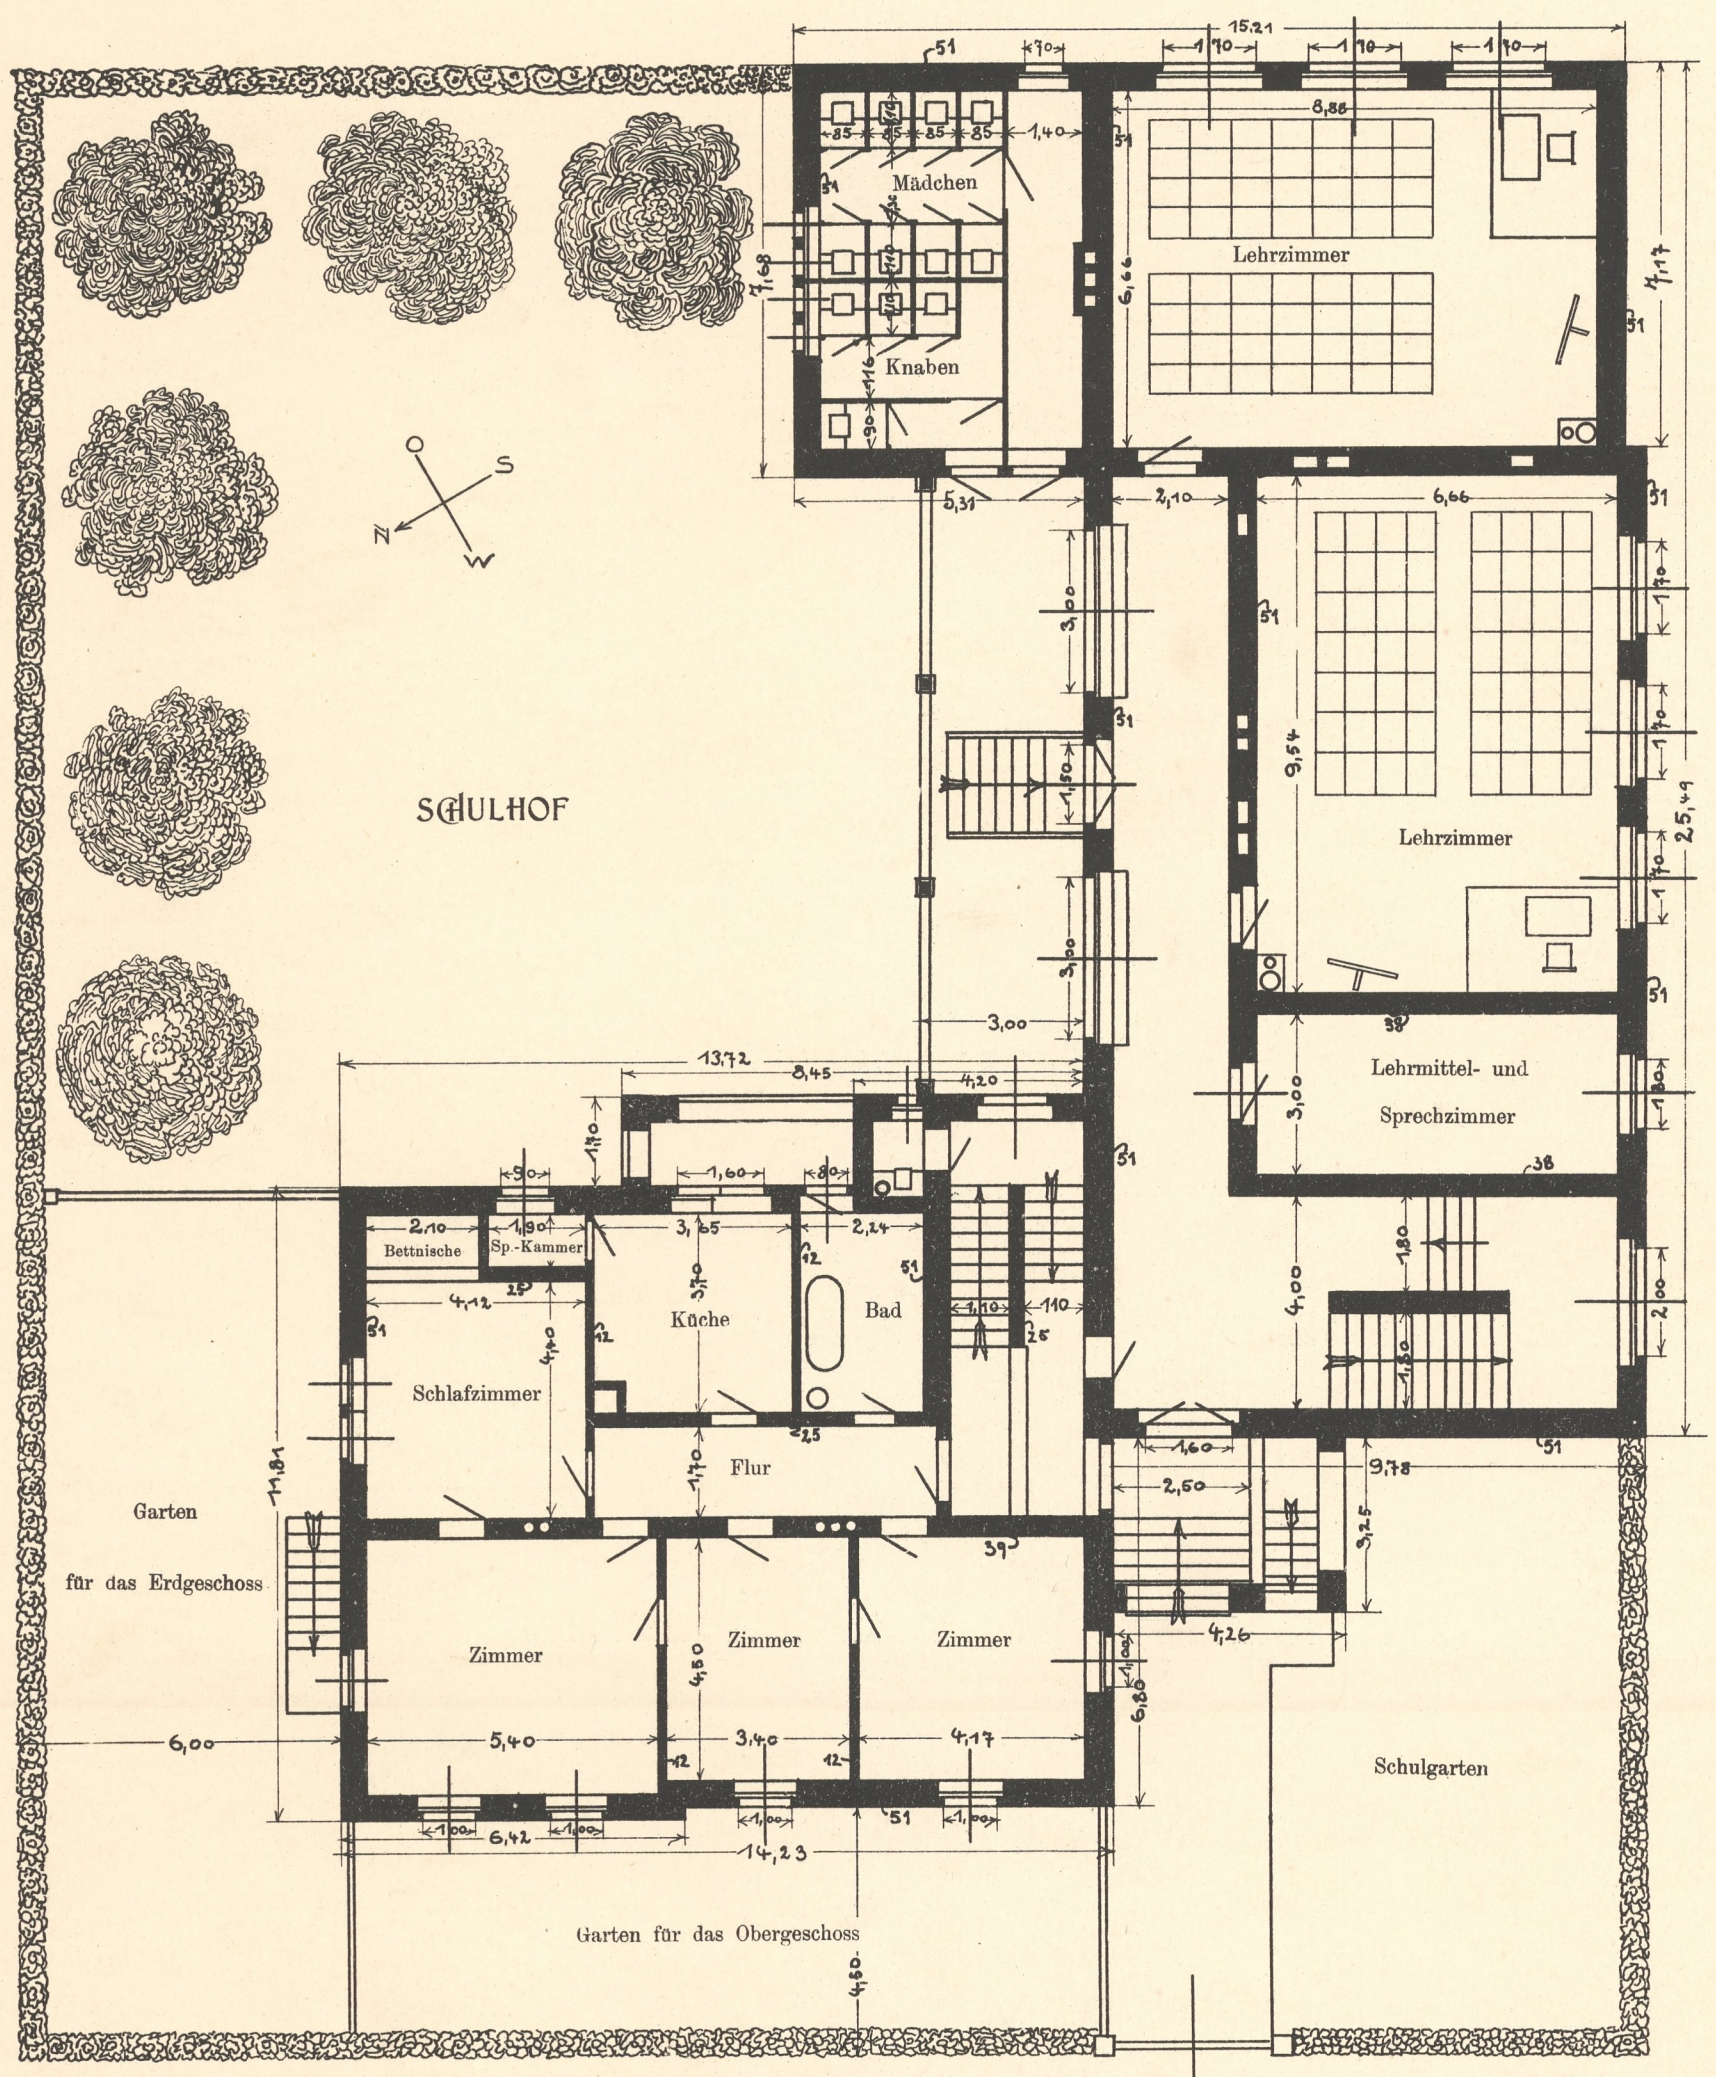

LÄNDLICHE SCHULE

MIT VIER LEHRZIMMERN (8KLASSIG),
ZWEI LEHRER- UND EINER HAUSMEISTERWÖHNUNG

Baukosten:
5140 cbm umbauter Raum à cbm 15 M. = M. 77100

MIT VIER LEHRZIMMERN (8 KLASSIG),
ZWEI LEHRER- UND EINER HAUSMEISTERWOHNUNG

SCHNITT

LÄNDLICHE SCHULE
 MIT 4 LEHRZIMMERN (8KLASSIG), 2 LEHRER-
 UND EINER HAUSMEISTERWOHNUNG.

LÄNDLICHE SCHULE
MIT 4 LEHRZIMMERN (8KLASSIG)
ZWEI LEHRER- UND EINER
HAUSMEISTERWOHNUNG

ANSICHT NACH WESTEN

ANSICHT NACH SÜDEN

ANSICHT NACH OSTEN

ANSICHT NACH NORDEN